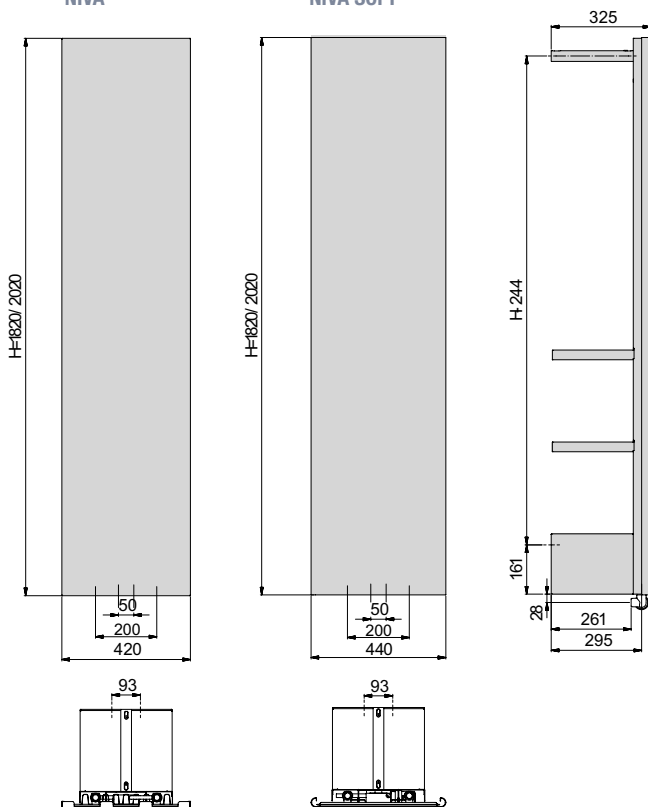

In tegenstelling tot alle andere Vasco radiatoren staat de nieuwe Niva Bath, geïnspireerd op de succesvolle Niva-radiator, verder van de wand (afstand tot de wand = 325 mm). Hierdoor ontstaat aan de achterzijde van de radiator extra ruimte voor meer functionaliteit met een kapstok en 3 leggers. Niva Bath is verkrijgbaar in 55 kleuren. De leggers zijn standaard in het zwart (RAL 9005) en optioneel in wit (S600).

HOE NIVA BATH BESTELLEN

Leveringstermijn 15 - 30 werkdagen
(zonder transportduur)

NIVA BATH

NIVA BATH ACCESSOIRE (kapstok en 3 leggers) apart bestellen in kleur wit of zwart.

PRODUCTGROEP: STEEL

BESTELCODE MAATWERK NIVA EN NIVA SOFT	TECHNISCHE GEGEVENS							STANDAARD KLEUR		ANDERE KLEUREN				
	breedte (L mm)	hoogte (H mm)	75/65/20 (Watt) (Ø50K)	55/45/20 (Watt) (Ø30K)	n-exp.	gewicht (kg)	inhoud (l)	verkorte ref.nr. S600 voorraad	verkorte ref.nr. M301 voorraad					
REF. NR. NIVA LAK VERTICAAL N1L1 : 11191														
11191	0420	1820	1188	YYYY	-0000	420	1820	934	486	1,28	27,35	3,70	11191-03	11191-05
11191	0420	2020	1188	YYYY	-0000	420	2020	1023	532	1,28	30,20	4,00	11191-06	-
REF. NR. NIVA SOFT VERTICAAL NS1L1 : 11197														
11197	0440	1820	1188	YYYY	-0000	440	1820	934	486	1,28	27,35	3,70	11197-07	-
11197	0440	2020	1188	YYYY	-0000	440	2020	1023	532	1,28	30,20	4,00	11197-08	-

Conform EN442-1: 2014: radiatoren en convectoren

NIVA

NIVA SOFT

NIVA BATH ACCESSOIRE PRODUCTGROEP: LUXE ACC

Voor hoogte radiator 1820 mm

art.nr. 118380318200600
kleur S600
118380318209005 RAL 9005

Voor hoogte radiator 2020 mm