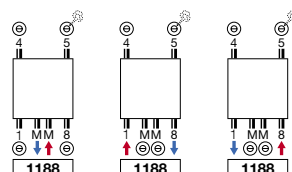

AANSLUITINGEN

Raadpleeg het Vasco-kleurengamma in de technische prijslijst of via www.vasco.eu.