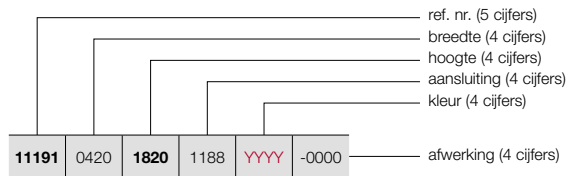

In tegenstelling tot alle andere Vasco radiatoren staat de nieuwe Niva Bath, geïnspireerd op de succesvolle Niva-radiator, verder van de wand (afstand tot de wand = 325 mm). Hierdoor ontstaat aan de achterzijde van de radiator extra ruimte voor meer functionaliteit met een kapstok en 3 leggers. Niva Bath is verkrijgbaar in 55 kleuren. De leggers zijn standaard in het zwart (RAL 9005) en optioneel in wit (S600).

HOE NIVA BATH BESTELLEN

Leveringstermijn 15 - 30 werkdagen
(zonder transportduur)

NIVA BATH

NIVA BATH ACCESSOIRE (kapstok en 3 leggers) apart bestellen in kleur wit of zwart.

PRODUCTGROEP: STEEL

BESTELCODE MAATWERK NIVA EN NIVA SOFT	TECHNISCHE GEGEVENS							STANDAARD KLEUR		ANDERE KLEUREN				
	breedte (L mm)	hoogte (H mm)	75/65/20 (Watt) (Ø50K)	55/45/20 (Watt) (Ø30K)	n-exp.	gewicht (kg)	inhoud (l)	verkorte ref.nr. S600 voorraad	verkorte ref.nr. M301 voorraad					
REF. NR. NIVA LAK VERTICAAL N1L1 : 11191														
11191	0420	1820	1188	YYYY	-0000	420	1820	934	486	1,28	27,35	3,70	11191-03	11191-05
11191	0420	2020	1188	YYYY	-0000	420	2020	1023	532	1,28	30,20	4,00	11191-06	-
REF. NR. NIVA SOFT VERTICAAL NS1L1 : 11197														
11197	0440	1820	1188	YYYY	-0000	440	1820	934	486	1,28	27,35	3,70	11197-07	-
11197	0440	2020	1188	YYYY	-0000	440	2020	1023	532	1,28	30,20	4,00	11197-08	-