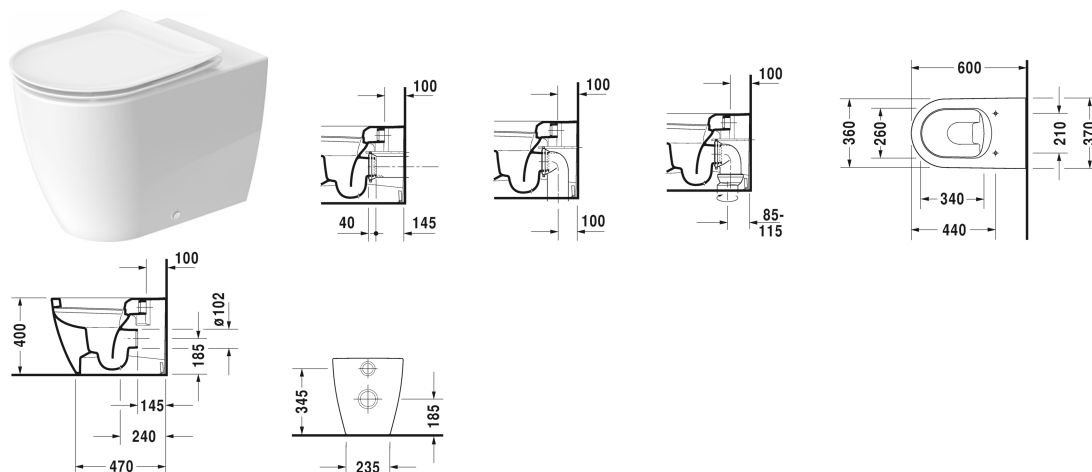

**Staan toilet # 201009..00 / 201009..00**

| &lt; 370 mm &gt; |

Staan toilet	Afmetingen	Gewicht	Bestelnummer
back-to-wall, diepspoel, incl. bevestiging, afvoer horizontaal, UWL klasse 1			
<b>Kleuren</b>			
00 Wit 20 HygieneGlaze wit (keramiek met antibacteriële werking)			
<b>Variante</b>			
♣ 4,5 L	370 x 600 mm	29,000 kg	201009..00
♣ 4,5 L	370 x 600 mm	29,000 kg	201009..00
Sanitair keramiek met de speciale WonderGliss behandeling blijft langer glanzend schoon en aantrekkelijk. Als u een artikel in WonderGliss bestelt, dient u een "1" toe te voegen aan het modelnummer als 11de cijfer.			
<b>Onderdeel</b>			
Vario-aansluitset incl. excenter	Ø 110 mm	1,500 kg	001422
<b>Geschikte producten</b>			
Wc-zitting afneembaar, scharnieren r.v.s. (inox), zonder zachtsluitend mechanisme,			002231
Wc-zitting afneembaar, scharnieren r.v.s. (inox), met zachtsluitend mechanisme,			002239

Alle tekeningen bevatten de noodzakelijke maten welke binnen de tollerantie nog kunnen afwijken. Exacte maten, in het bijzonder voor specifieke maatwerksituaties, kunnen uitsluitend op het afgewerkte keramische product.