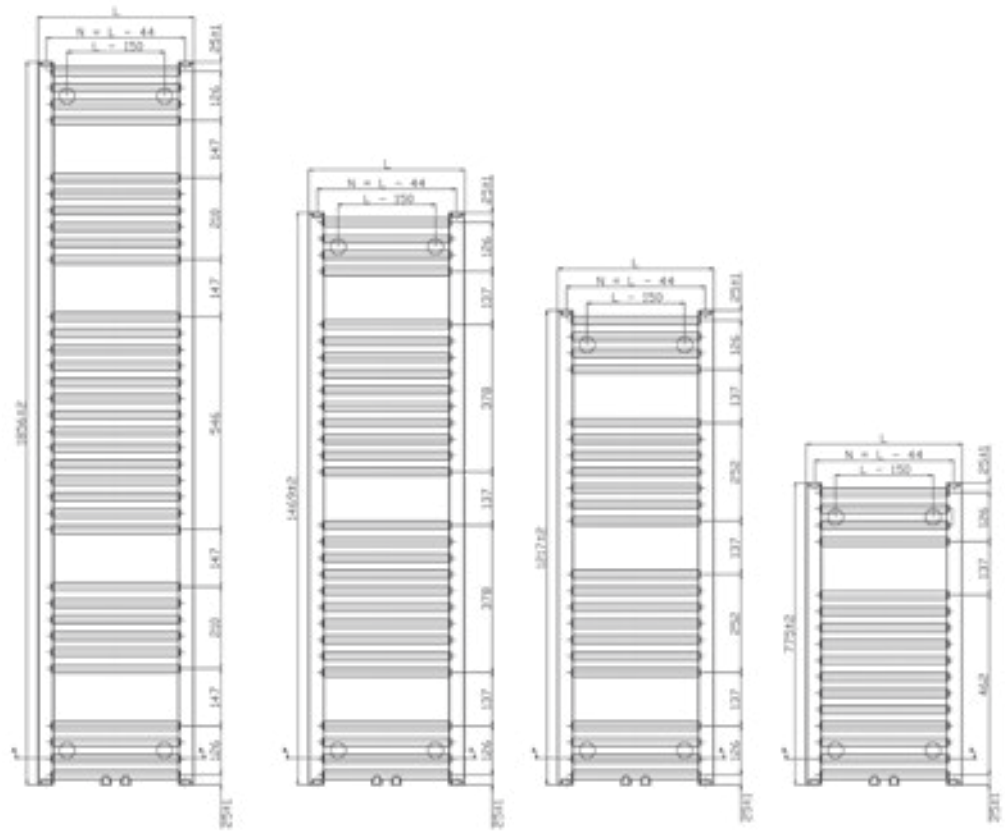

Warmteafgifte

		Wit		
		Watt		
		EN442 55/45/20 °C		
		EN442 75/65/20 °C		
Hoogte	Lengte	Bestelnr.		
775	500	9201014	358	183
	600	9201015	512	261
1217	500	9201016	598	305
	600	9201017	631	322
1469	500	9201018	740	377
	600	9201019	788	402
1856	500	9201020	925	472
	600			

Maatvoering