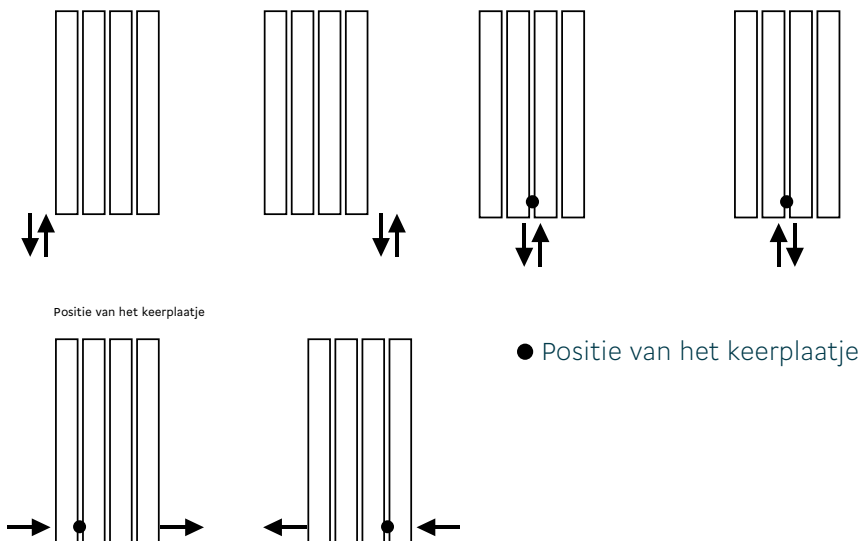

Aansluitingen