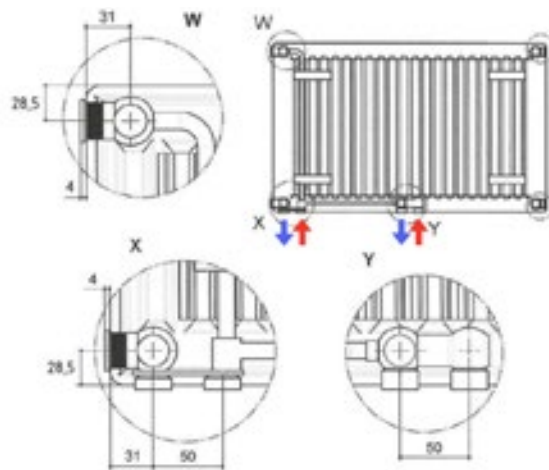

Aansluitingen t.b.v. het leidingwerk (achteraanzicht)