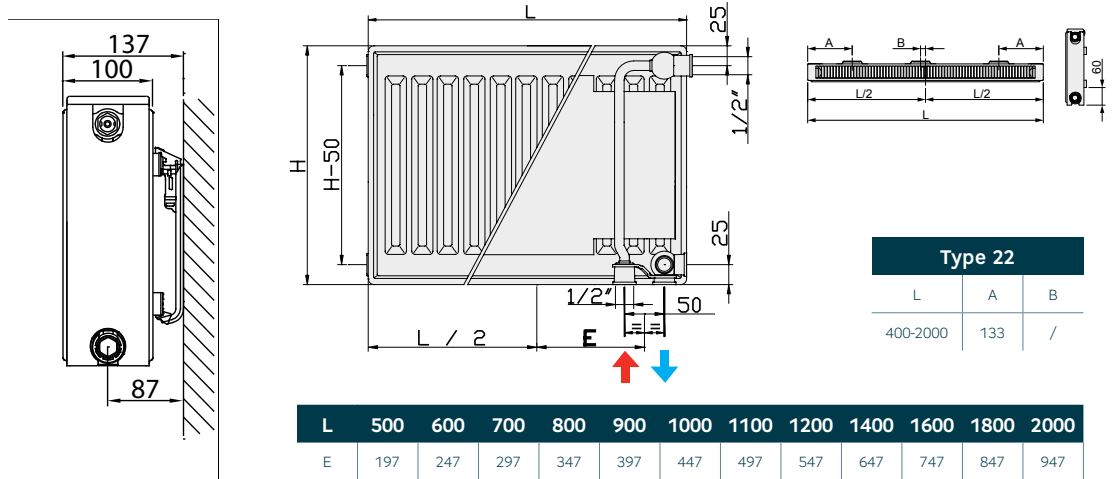

Hoogtes

400 – 600 – 900mm

Types

Type 22

Garantie

10 jaar op de radiator en 2 jaar op de elektrische onderdelen, indien de radiator onder normale omstandigheden in een verwarmings-/koelingsstelsel met water wordt toegepast

Levering inclusief

- Voorgemonteerd thermostatische insert M30 x 1,5 (getest volgens EN215)
- Bovenrooster en zijpanelen
- AC/DC adapter 240V/12V met 1,5 m kabel
- Ophangstrippen en VDI-consoles
- Schroeven en Pluggen
- Voorgemonteerde ontluchter en blindstop
- Montage-instructie
- Voorgemonteerde ventilatoren

Maatvoering