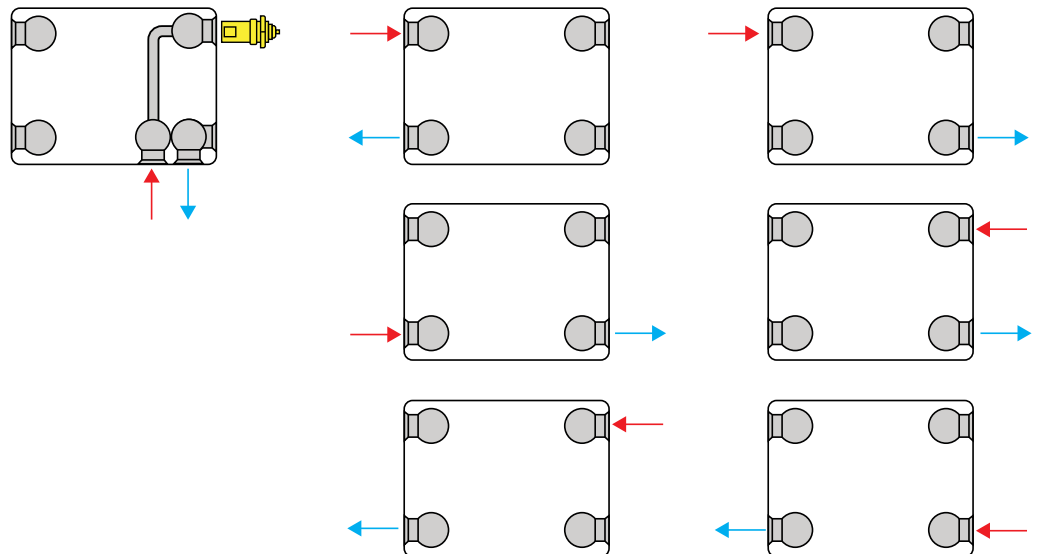

Aansluitingen

Bij de montage als compactradiator:

- moet het ventiel verwijderd worden
- dienen de kunststof stoppen vervangen te worden door messing blindstoppen