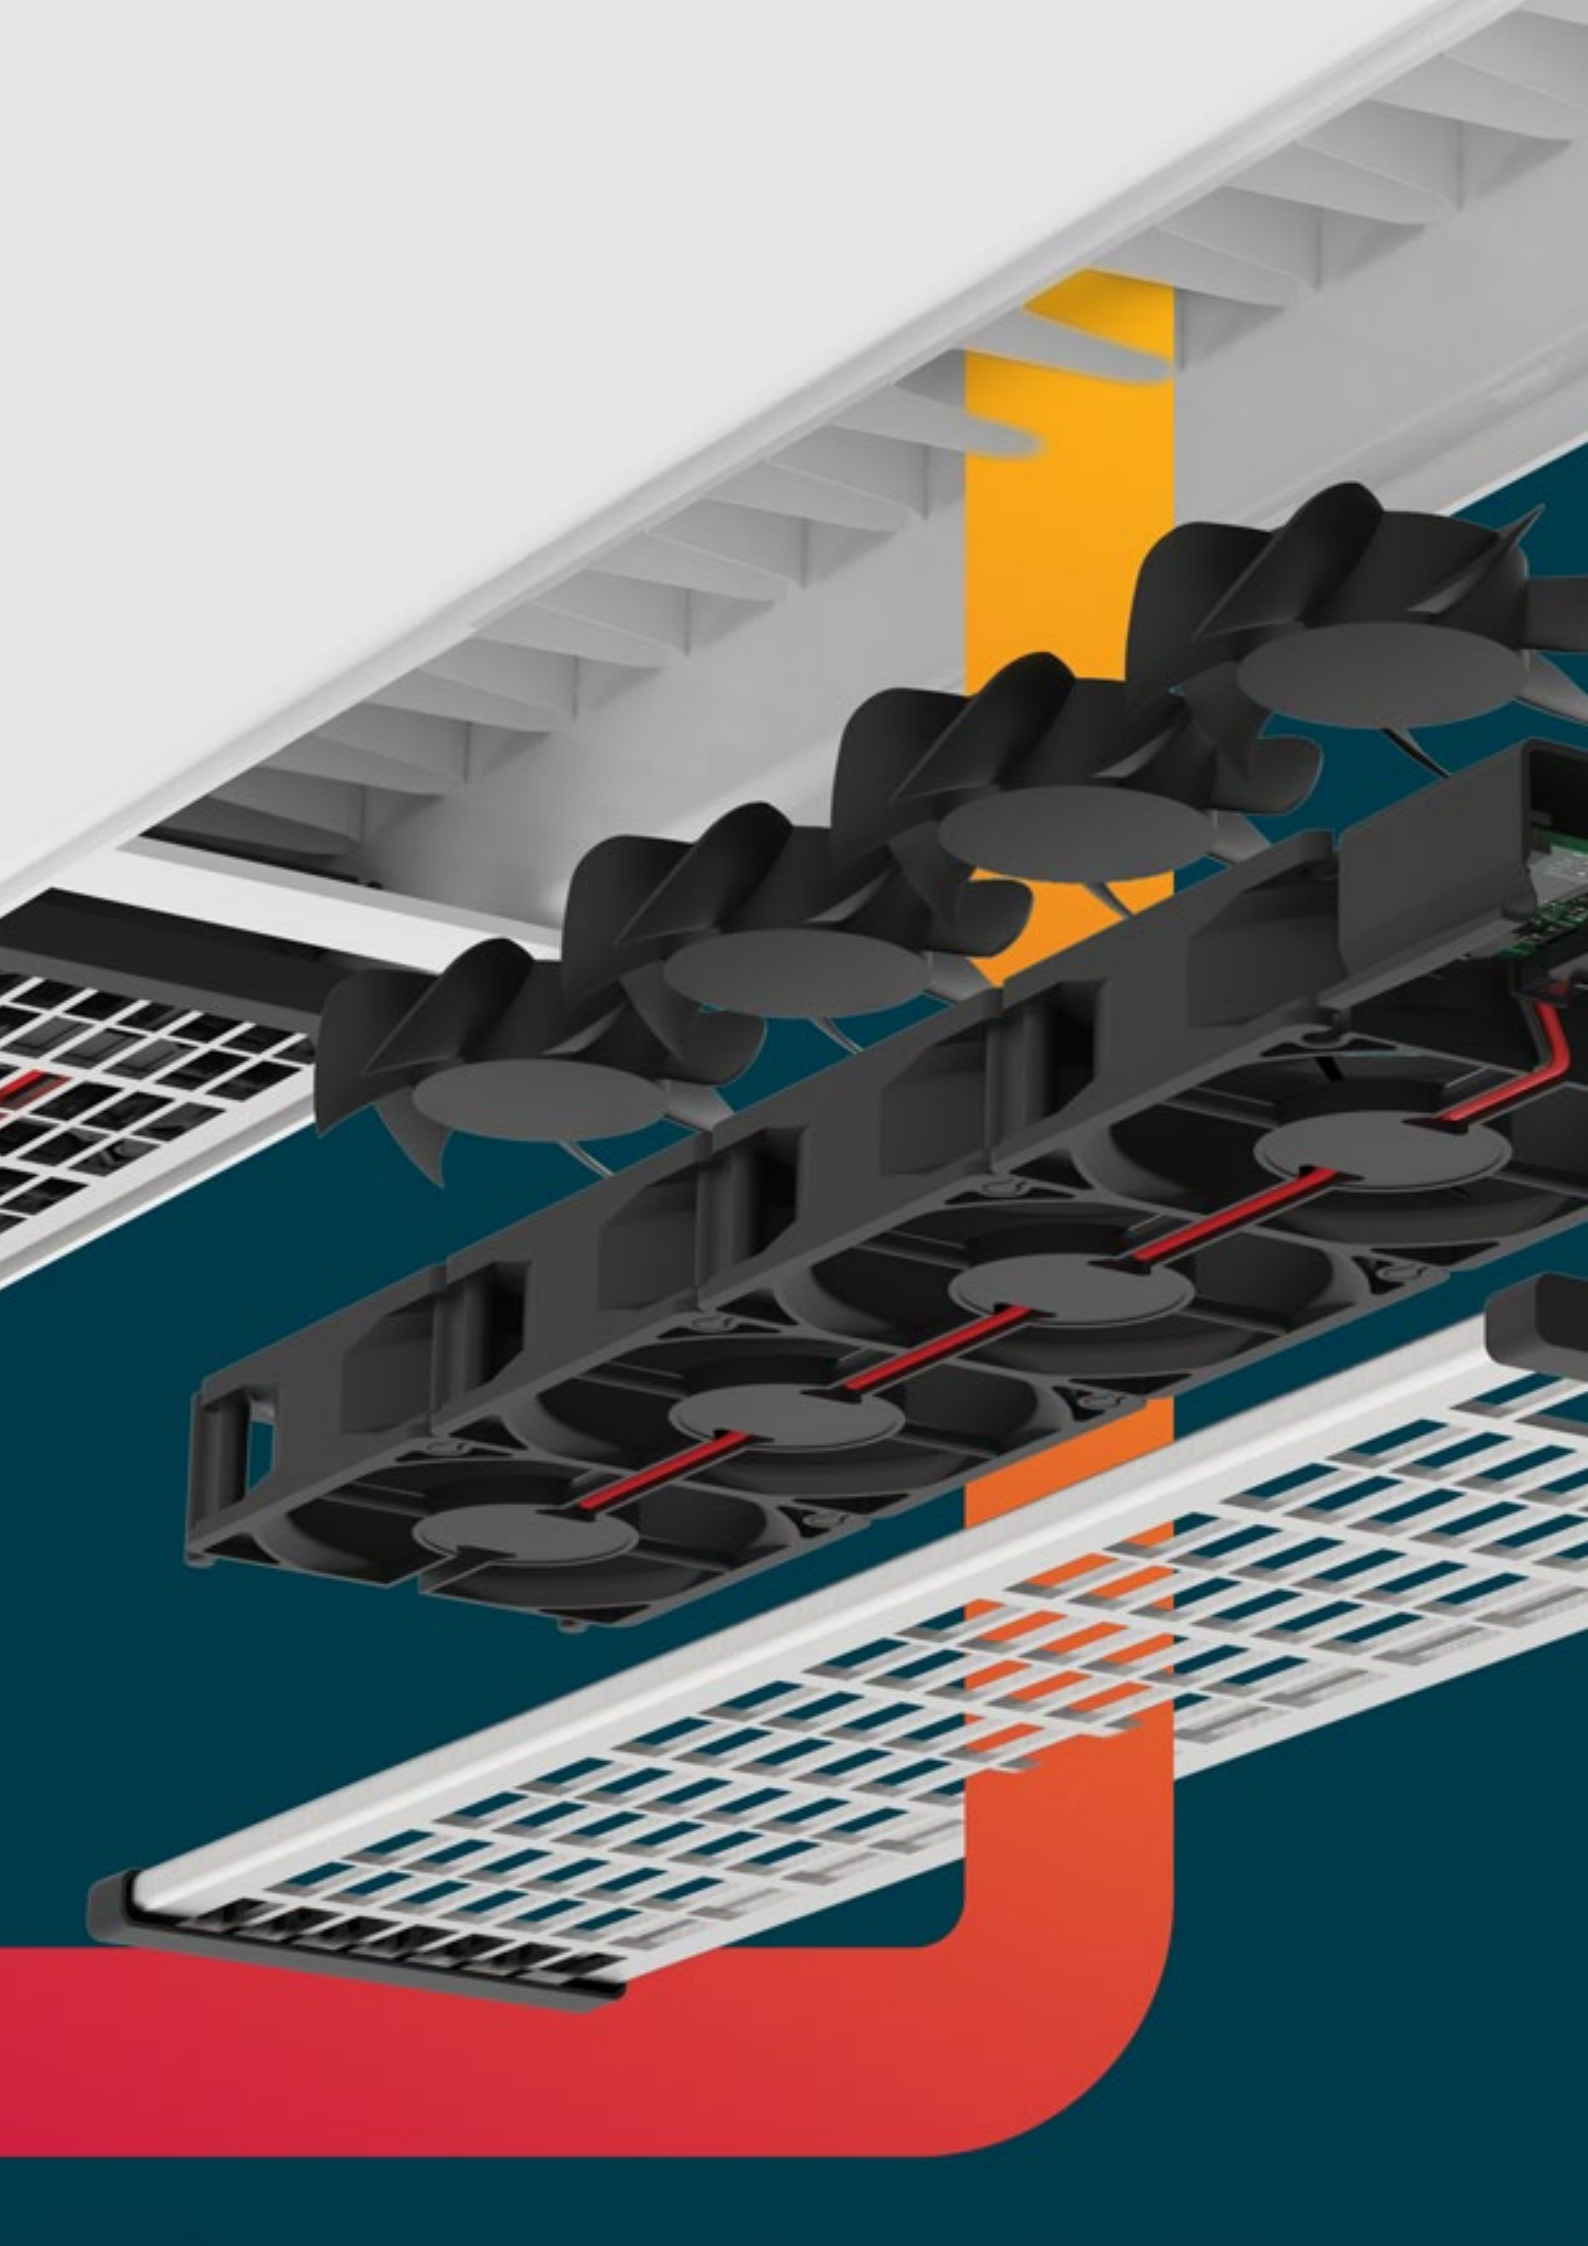

Compact-6 Plateau Hybrid

De Thermrad Compact-6 Plateau Hybrid is een laagtemperatuurradiator die je woning zuiniger verwarmt, zonder dat je aan warmtecomfort inboet. Een laag warmteregime bespaart je dus flink wat verwarmingskosten én vermindert je CO₂-uitstoot. Zo help je mee de Europese doelstelling te realiseren om tegen 2050 koolstofneutraal te zijn.