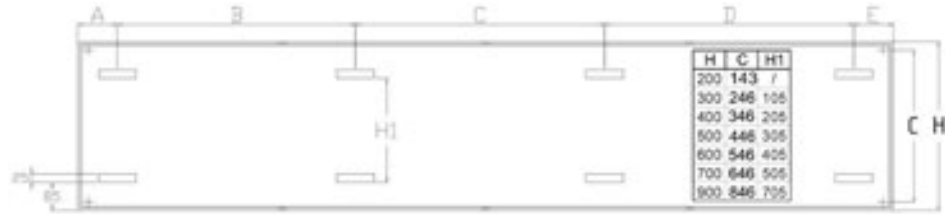

Vaste 100 Watt prijs

Bestelnr. 9188911, supersnel calculeren

Positie van de ophangstrippen en beschikbare maten (in mm)

Lengte radiator	A	B	C	D	E	Aantal beugels
400	116	-	-	-	116	2
500	116	-	-	-	116	2
600	116	-	-	-	116	2
700	116	-	-	-	116	2
800	116	-	-	-	116	2
900	116	-	-	-	116	2
1000	116	-	-	-	116	2
1100	116	-	-	-	116	2
1200	116	-	-	-	116	2
1400	116	-	-	-	116	2