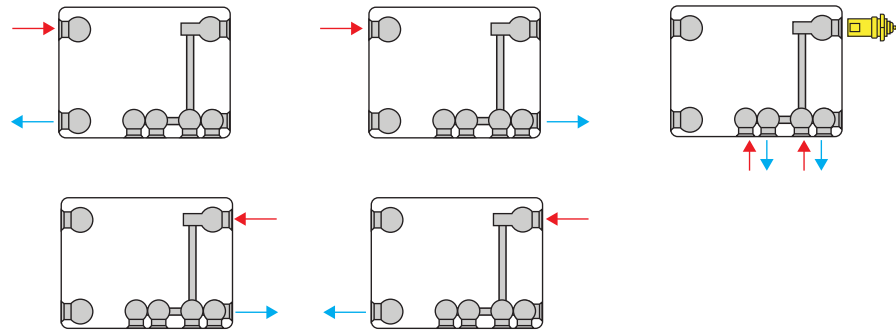

Aansluitingen

Warmteafgifte
Compact-8 Raamradiator

Type		22			33		
		Watt			Watt		
		EN442 55/45/20 °C			EN442 55/45/20 °C		
		EN442 75/65/20 °C			EN442 75/65/20 °C		
Hoogte	Lengte	Bestelnr.			Bestelnr.		
200	800	9180543	551	280	9185208	780	398
	1000	9184210	689	350	9185210	975	498
	1200	9184212	827	420	9185212	1170	598
	1400	9184214	965	490	9185214	1365	697
	1600	9184216	1102	560	9185216	1560	797
	1800	9184218	1240	630	9185218	1755	896
	2000	9184220	1378	700	9185220	1950	996
	2200	9184222	1516	770	9185222	2145	1096
	2400	9184224	1654	840	9185224	2340	1195
	2600	9184226	1791	910	9185226	2535	1295
	2800	9184228	1929	980	9185228	2730	1394
3000	9184230	2067	1050	9185230	2925	1494	

Warmteafgifte
Super-8 Plateau
Raamradiator

Type		22			33		
		Watt			Watt		
		EN442 55/45/20 °C			EN442 55/45/20 °C		
		EN442 75/65/20 °C			EN442 75/65/20 °C		
Hoogte	Lengte	Bestelnr.			Bestelnr.		
200	800	9188208	513	261			
	1000	9188210	641	326	9188210	983	502
	1200	9188212	769	391	9188212	1180	603
	1400	9188214	897	456	9188214	1376	703
	1600	9188216	1026	521	9188216	1573	803
	1800	9188218	1154	586	9188218	1769	904
	2000	9188220	1282	651	9188220	1966	1004
	2200	9188222	1410	717	9188222	2163	1105
	2400	9188224	1538	782	9188224	2359	1205
	2600	9188226	1666	847	9188226	2556	1305
	2800	9188228	1795	912	9188228	2752	1406
3000	9188230	1923	977	9188230	2949	1506