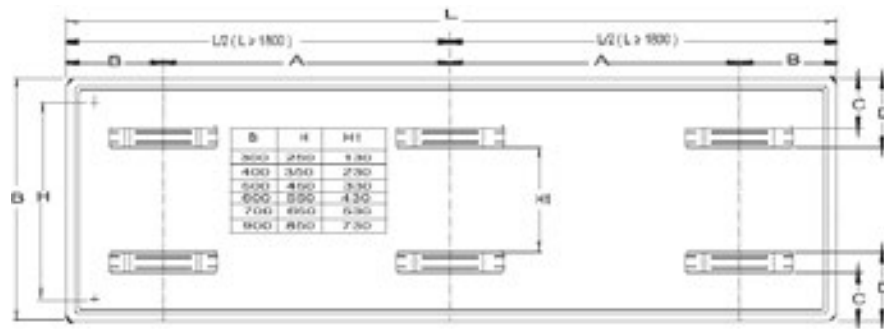

Positie van de ophangstrippen en beschikbare maten (in mm)