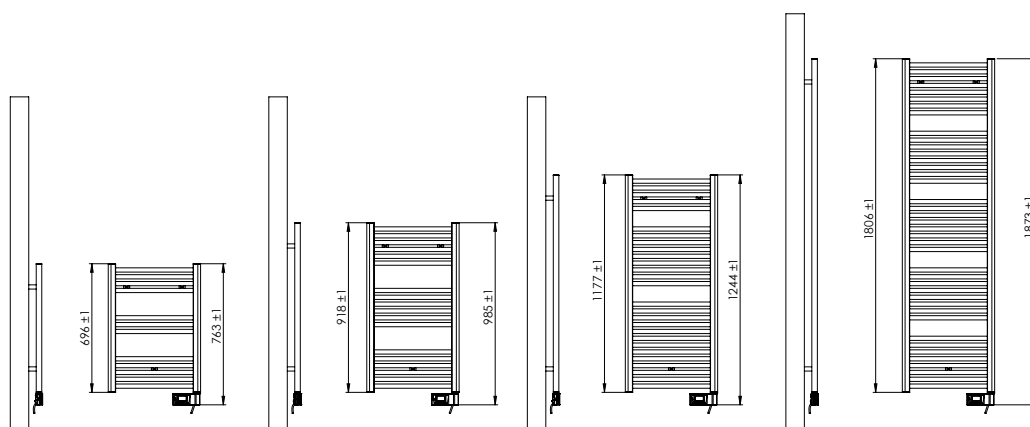

Digitale thermostaat

- 4 mogelijke bedrijfsmodi: Auto - Comfort - ECO - Vorstprotectie
- Weekprogramma met stappen van 30 minuten: 9 vooraf ingestelde programma's en 4 programma's die je zelf kunt bewerken
- Open raam detectie, bij significante temperatuurdaling inschakeling van de vorstprotectie
- Tijdelijke vertrekfunctie
- 'Fil Pilot' communicatiefunctie
- 'Timer' (boost) functie
- EEPROM-geheugen: opslaan van productconfiguraties bij een stroomuitval
- Systeem instellingen menu

Maatvoering

Warmteafgifte

Type		Wit	
Hoogte	Lengte	Bestelnr.	Watt
696	500	9728946	300
918	500	9728947	500
1177	500	9728948	750
1806	500	9728949	1000