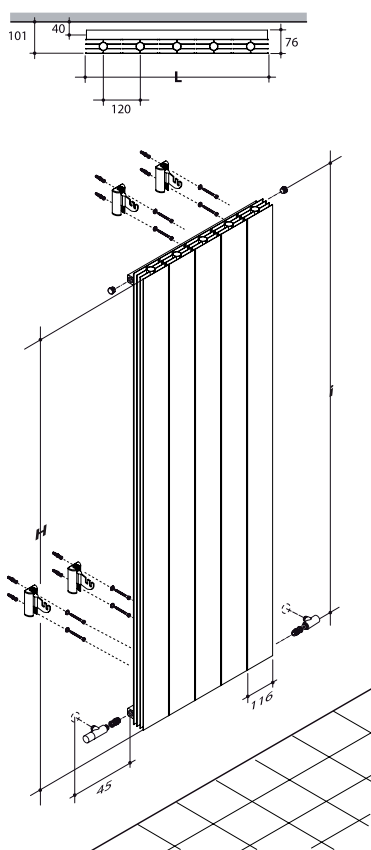

Warmteafgifte

AluSoft		Wit		
		Watt		
		EN442 55/45/20 °C		
		EN442 75/65/20 °C		
Hoogte	Lengte	Bestelnr.		
1800	240	9728911	636	324
	360	9728915	955	487
	480	9728912	1273	649

Maatvoering