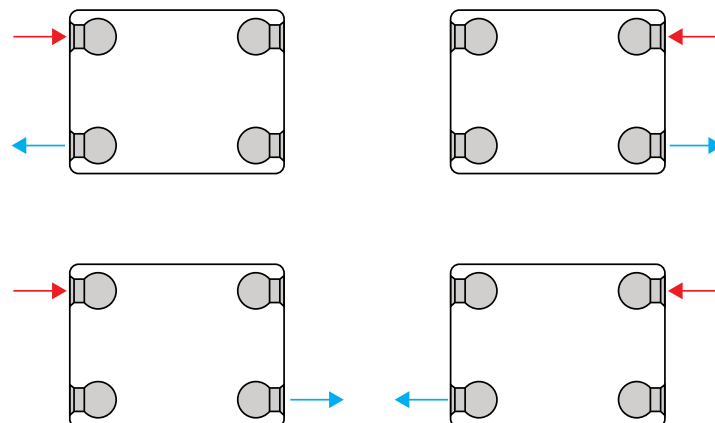

Aansluitingen