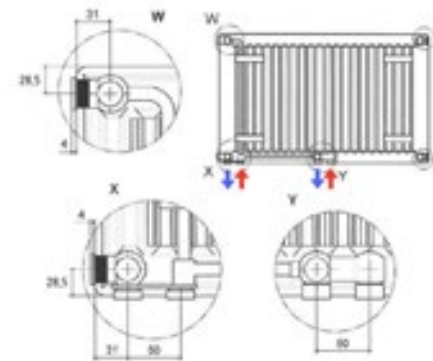

Aansluitingen voor het leidingwerk (achteraanzicht)