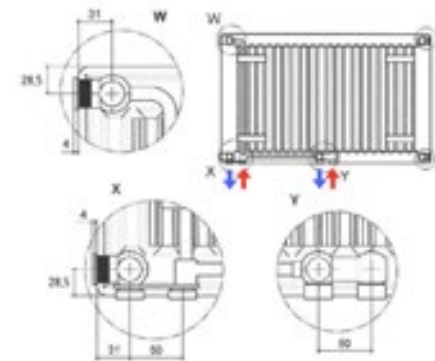

Positie van de ophangstrippen en beschikbare maten (in mm)

Lengte radiator	A	B	C	D	E	Aantal beugels
400	116	-	-	-	116	2
500	116	-	-	-	116	2
600	116	-	-	-	116	2
700	116	-	-	-	116	2
800	116	-	-	-	116	2
900	116	-	-	-	116	2
1000	116	-	-	-	116	2
1100	116	-	-	-	116	2
1200	116	-	-	-	116	2
1400	116	-	-	-	116	2

Lengte radiator	A	B	C	D	E	Aantal beugels
1500	116	-	-	-	116	2
1600	116	668	-	700	116	3
1800	116	768	-	800	116	3
2000	116	868	-	900	116	3
2200	116	968	-	1000	116	3
2400	116	734	700	734	116	4
2600	116	767	834	767	116	4
2800	116	867	834	867	116	4
3000	116	934	900	934	116	4

Aansluitingen voor het leidingwerk (achteraanzicht)

Onderaanzichten

Zijaanzichten

Aansluitingen