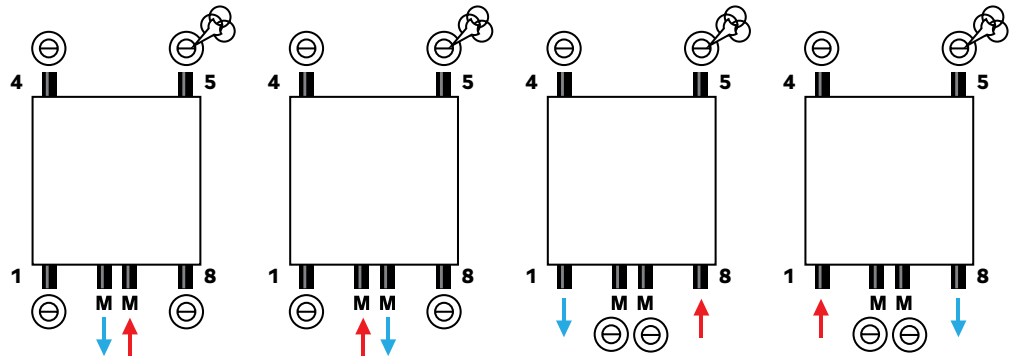

- Ophangbeugels (excl. bouten & pluggen)
- Blind- en ont luchtingsstop
- Zijbekleding (Exclusief bovenrooster voor een hogere warmteafgifte)

Maatvoering

Aansluitingen

Warmteafgifte
Vertical Compact

Type		22		
		Watt		
		EN442 55/45/20 °C		
		EN442 75/65/20 °C		
Hoogte	Lengte	Bestelnr.		
2000	400	9184204	1676	843
	500	9184205	2095	1054
	600	9184206	2514	1264
	700	9184207	2933	1475
2200	400	9184223	1795	848
	500	9184225	2244	1061
	600	9184229	2693	1273
	700	9184227	3142	1485