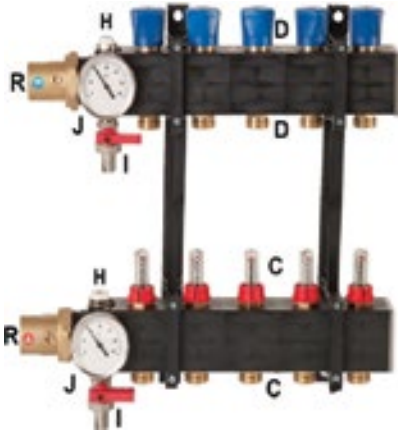

Verdeler vloerverwarming Composit Industrie

De kunststof verdelers zijn vervaardigd uit hoogwaardig composiet materiaal en hierdoor geschikt voor verwarmen én koelen zonder condensvorming. De uitermate montagevriendelijke units kenmerken zich door een modulaire opbouw van de aanvoer- en retour elementen, zodat er eenvoudig een uitbreiding gemaakt kan worden naar extra groepen. Alle verdelers zijn voorzien van hoogwaardige materialen, zoals thermostatisch voorbereide ventielen (instelbaar/afsluitbaar), flowmeters en thermometers. Dit model is zeer geschikt voor onder andere installaties met een warmtepompsysteem. Om die reden is de verdeler uitgevoerd zonder pomp. Met de flowmeters op de aanvoerbalk kan eenvoudig de doorstroom per groep worden afgelezen. Verder is dit model voorzien van 1" kogelkranen op de aanvoer- en retour balk.

Inbouwmaten (mm)

uitvoering	breedte	hoogte	diepte	bestelnr
1-groeps	170	480	170	9290390
2-groeps	230	480	170	9290391
3-groeps	290	480	170	9290392
4-groeps	350	480	170	9290393
5-groeps	410	480	170	9290394
6-groeps	470	480	170	9290395
7-groeps	530	480	170	9290396
8-groeps	590	480	170	9290397
9-groeps	650	480	170	9290398
10-groeps	710	480	170	9290399
11-groeps	770	480	170	9290400
12-groeps	830	480	170	9290401
13-groeps	890	480	170	9290402
14-groeps	950	480	170	9290403
15-groeps	1010	480	170	9290404
16-groeps	1070	480	170	9290405
17-groeps	1130	480	170	9290406
18-groeps	1190	480	170	9290407
19-groeps	1250	480	170	9290408
20-groeps	1310	480	170	9290409

Toepassing: hoofd en bijverwarming, tevens geschikt voor koeling

Uitvoering: verdeler/verzamelaar, modulaire opbouw

Dit model is uitermate montagevriendelijk en modulair opgebouwd. Standaard wordt deze unit geassembleerd met onder andere thermostatisch voorbereide ventielen instelbaar/afsluitbaar, flowmeters afsluitbaar/instelbaar 0-300 l/h, temperatuurmeters en kogelkranen op de aanvoer- en retourkoker.

C. Aanvoer secundair met flowmeter afsluitbaar/instelbaar 0-300 l/h (3/4 euroconus aansluiting)

D. Retour secundair ventiel M30 x 1.5 thermostatisch voorbereid instelbaar/afsluitbaar (3/4 euroconus aansluiting)

H. Ontluchter

I. Vul-/aftapkraan

J. Temperatuurmeter

R. Kogelkranen 1" op aanvoer- en retour primair