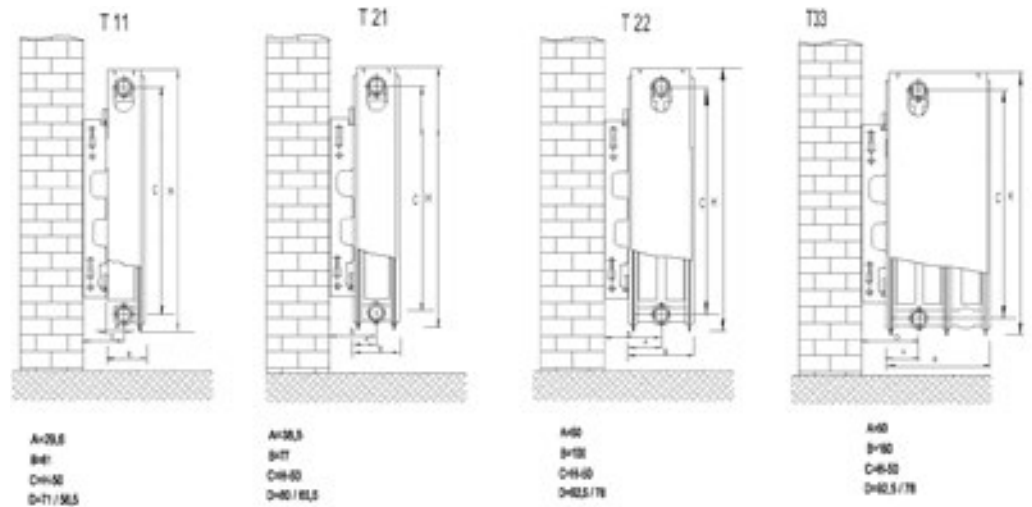

Zijaanzichten