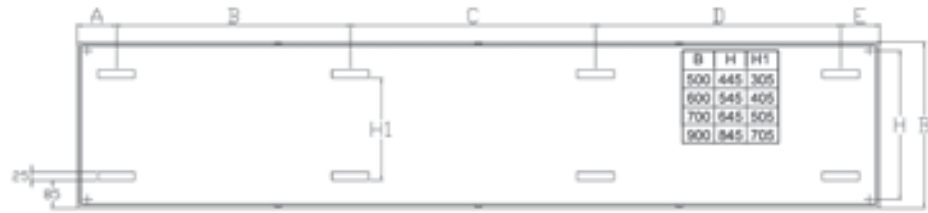

Positie van de ophangstrippen