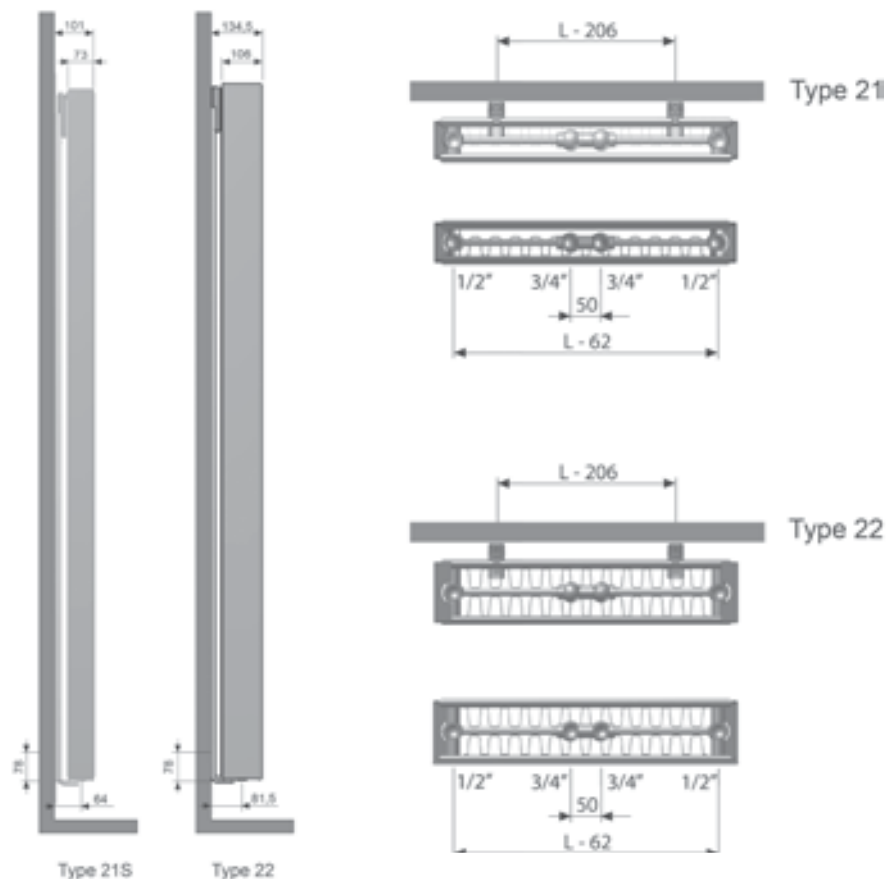

- Ophangbeugels (excl. bouten & pluggen)
- Blind- en ont luchtingsstop
- Zijbekleding (Exclusief bovenrooster voor een hogere warmteafgifte)

Maatvoering

Aansluitingen

Warmteafgifte
Vertical Compact

Type		22		
		Watt		
		EN442 55/45/20 °C		
		EN442 75/65/20 °C		
Hoogte	Lengte	Bestelnr.		
2000	400	9184204	1676	843
	500	9184205	2095	1054
	600	9184206	2514	1264
	700	9184207	2933	1475
2200	400	9184223	1795	848
	500	9184225	2244	1061
	600	9184229	2693	1273
	700	9184227	3142	1485