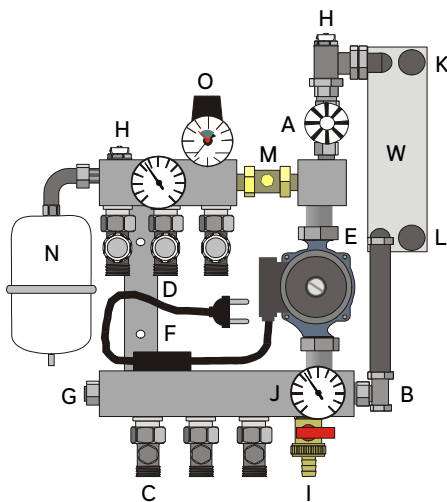

A. Thermostaatventiel met regelement - aanvoer warmtewisselaar

B. Voetventiel - retour warmtewisselaar

C. Nippel - aanvoer vloerverwarming (euroconus aansluiting)

D. Groepsafsluiter thermostatisch voorbereid - retour vloerverwarming (euroconus aansluiting)

E. Circulatiepomp

F. Maximaal beveiliging

G. Dompelbuis + voeler met capillair

H. Ontluchter

1. Vul/aftapkraan

J. Temperatuurmeter

K. Aanvoer warmtebron

L. Retour warmtebron

M. Terugslagklep

N. Expansievat RVS

O. Overstortventiel met manometer

W. Warmtewisselaar RVS

Inbouwmaten (mm) | Staal

Uitvoering	Breedte	Hoogte	Diepte	Bestelnr.
1-groeps	390	580	240	9290680
2-groeps	390	580	240	9290681
3-groeps	450	580	230	9290682
4-groeps	510	580	210	9290683
5-groeps	570	580	190	9290684
6-groeps	630	580	190	9290685
7-groeps	690	580	190	9290686
8-groeps	750	580	190	9290687
9-groeps	810	580	190	9290688
10-groeps	870	580	190	9290689
11-groeps	930	580	190	9290690
12-groeps	990	580	190	9290691

Inbouwmaten (mm) | Composiet

Uitvoering	Breedte	Hoogte	Diepte	Bestelnr.
1-groeps	380	620	190	9290700
2-groeps	440	620	180	9290701
3-groeps	500	620	165	9290702
4-groeps	560	620	165	9290703
5-groeps	620	620	165	9290704
6-groeps	680	620	165	9290705
7-groeps	740	620	165	9290706
8-groeps	800	620	165	9290707
9-groeps	860	620	165	9290708
10-groeps	920	620	165	9290709
11-groeps	980	620	165	9290710
12-groeps	1040	620	165	9290711
13-groeps	1100	640	165	9290712
14-groeps	1160	640	165	9290713
15-groeps	1220	640	165	9290714
16-groeps	1280	640	165	9290715