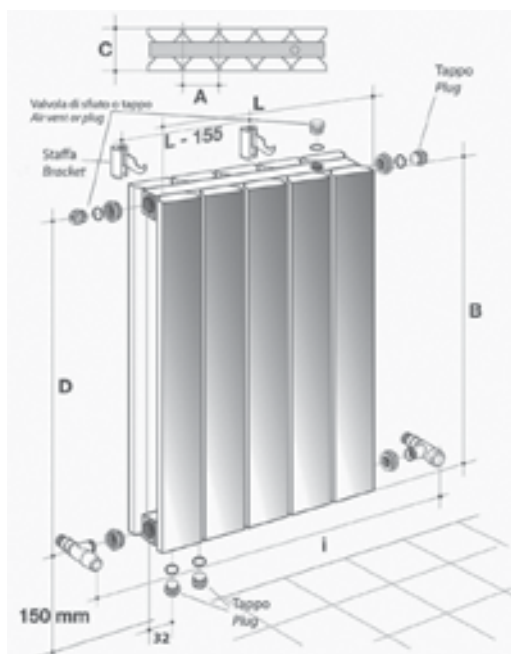

Warmteafgifte

AluStyle		Wit			Zwart		
Hoogte	Lengte	Watt			Watt		
		EN442 55/45/20 °C			EN442 55/45/20 °C		
		EN442 75/65/20 °C			EN442 75/65/20 °C		
		Bestelnr.			Bestelnr.		
1833	240	9725925	907	463	9725937	907	463
	320	9725926	1209	617	9725938	1209	617
	400	9725927	1511	771	9725939	1511	771
	480	9725928	1813	925	9725940	1813	925
	560	9725929	2115	1079	9725941	2115	1079
	640	9725930	2418	1233			
2033	240	9725931	1005	513	9725943	1005	513
	320	9725932	1340	683	9725944	1340	683
	400	9725933	1675	854	9725945	1675	854
	480	9725934	2010	1025	9725946	2010	1025
	560	9725935	2345	1196	9725947	2345	1196
	640	9725936	2680	1367	9725948	2680	1367

Afstand muur tot hart van de aansluiting
62 of 68mm (2 standen)