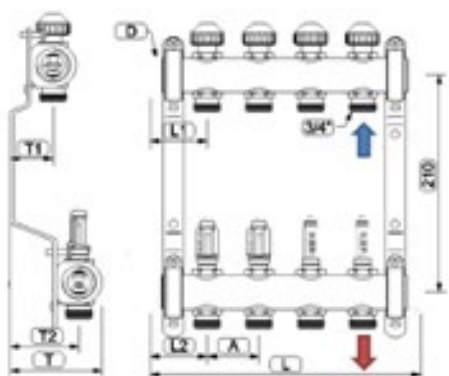

Toepassing: hoofd - en bijverwarming. Tevens geschikt voor koeling
Uitvoering: verdeler / verzamelaar, hoogwaardig messing

Opties

- Kogelkraanset 1" buitendraad (bestelnr. 9290666)
- Pompgroep (bestelnr. 9290668)
- Reserve eindset (bestelnr. 9290667)

	D	mm
T1	1" binnendraad	37mm
T2	1" binnendraad	62mm
T	1" binnendraad	83mm

A	L1	L2
50mm	35mm	35mm

Groepen	Bestelnr.	L (mm)
2	9290655	120
3	9290656	170
4	9290657	220
5	9290658	270
6	9290659	320
7	9290660	370
8	9290661	420
9	9290662	470
10	9290663	520
11	9290664	570
12	9290665	620