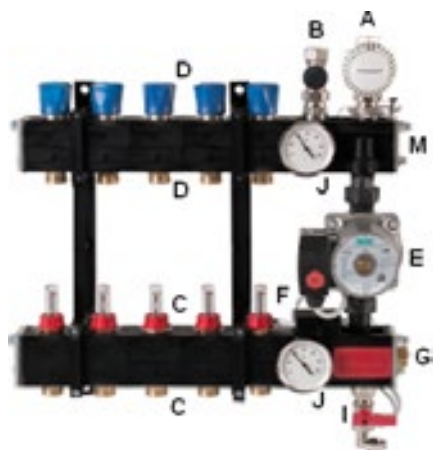

Verdeler vloerverwarming Composiet LTV duurzaam

De kunststof verdelers zijn vervaardigd uit hoogwaardig composiet materiaal en hierdoor geschikt voor verwarmen én koelen zonder condensvorming. De uitermate montagevriendelijke units kenmerken zich door een modulaire opbouw van de aanvoer- en retour elementen, zodat er eenvoudig een uitbreiding gemaakt kan worden naar extra groepen. Alle verdelers zijn voorzien van hoogwaardige materialen, zoals thermostatisch voorbereide ventielen (instelbaar/afsluitbaar), flowmeters en thermometers. Dit model is de meest complete en energiezuinige verdeler binnen het assortiment en speciaal ontworpen voor verwarming met lage brontemperaturen.

Toepassing: hoofd en bijverwarming, tevens geschikt voor koeling.

Uitvoering: hydraulisch instelbaar, modulaire opbouw.

Bij model LTV duurzaam kan met het inregelventiel het retourwater gecontroleerd worden bijgemengd. Door het sluiten van het inregelventiel "M" wordt drukverschil gecreëerd en wordt de verdeler hydraulisch actief. Standaard wordt deze unit geassembleerd met onder andere thermostatisch voorbereide ventielen instelbaar/afsluitbaar, flowmeters afsluitbaar/instelbaar 0-300 l/h.

Inbouwmaten (mm)

Uitvoering	Breedte	Hoogte	Diepte	Bestelnr.
1-groeps	210	480	170	9290579
2-groeps	270	480	170	9290580
3-groeps	330	480	170	9290581
4-groeps	390	480	170	9290582
5-groeps	450	480	170	9290583
6-groeps	510	480	170	9290584
7-groeps	570	480	170	9290585
8-groeps	630	480	170	9290586
9-groeps	690	480	170	9290587
10-groeps	750	480	170	9290588
11-groeps	810	480	170	9290589
12-groeps	870	480	170	9290590
13-groeps	930	480	170	9290591
14-groeps	990	480	170	9290592
15-groeps	1050	480	170	9290593
16-groeps	1110	480	170	9290594

Andere op aanvraag

A. Aanvoer primair thermostaatventiel met regelement 10°C tot 60°C

B. Retour primair voetventiel + ontluicht en vul-/aftapfunctie

C. Aanvoer secundair met flowmeter afsluitbaar/instelbaar 0-300 l/h (3/4 euroconus aansluiting)

D. Retour secundair ventiel M30 x 1.5 thermostatisch voorbereid instelbaar/afsluitbaar (3/4 euroconus aansluiting)

E. Circulatiepomp

F. Maximaal beveiliging

G. Dompelbuis + voeler met capillair

I. Vul-/aftapkraan

J. Temperatuurmeter

M. Inregelventiel