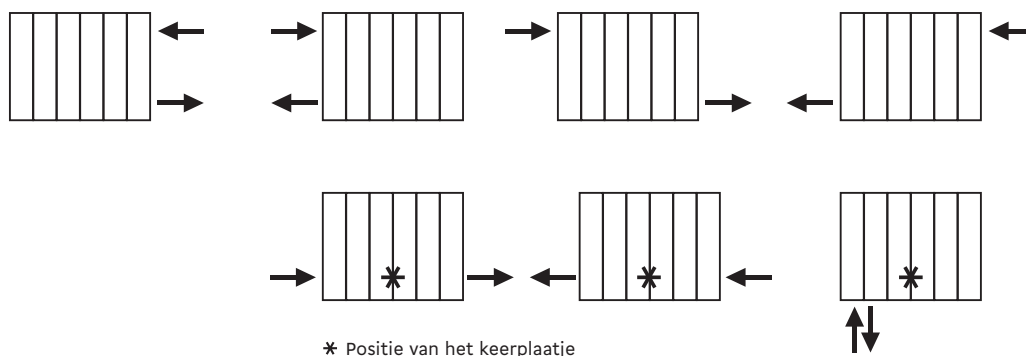

Afstand muur tot hart van de aansluiting
62 of 68mm (2 standen)

Model	A (mm)	B (mm)	C (mm)	D (mm)
AluStyle 1800	80	1833	95	1800
AluStyle 2000	80	2033	95	2000

Aansluitingen

AluStyle Plus

De Thermrad AluStyle Plus is een bijzonder luxe decorradiator met in totaal 6 aansluitingen. In tegenstelling tot de gewone Thermrad AluStyle, wordt de Plus uitvoering direct installatie-klaar geleverd voor aansluiting op de midden-onder aansluitingen.