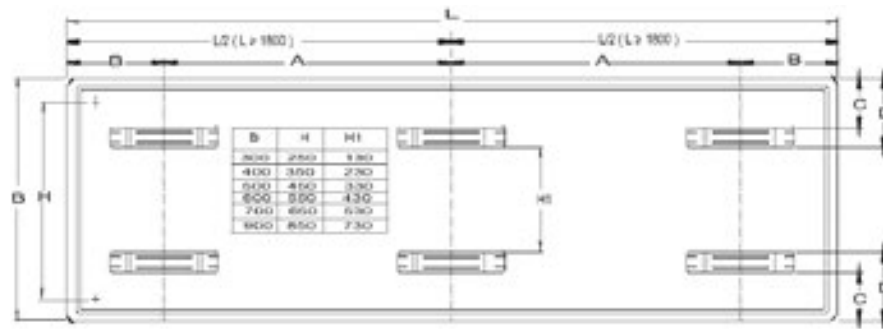

Positie van de ophangstrippen en beschikbare maten (in mm)