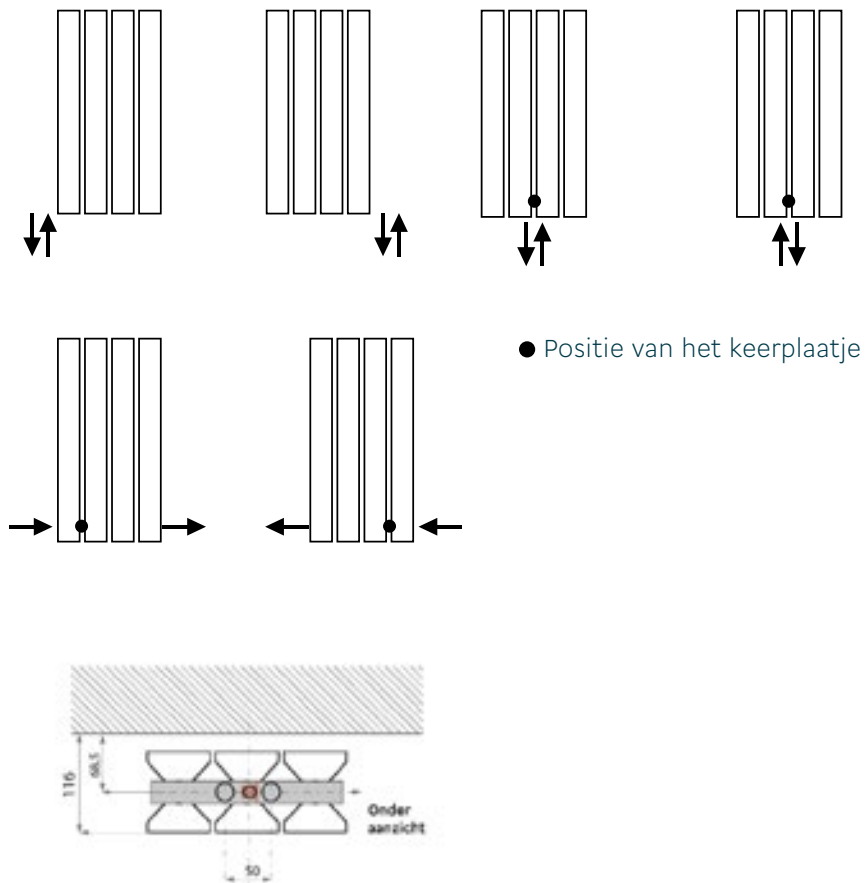

Warmteafgifte

AluStyle		Wit		Zwart	
		Watt		Watt	
		EN442 75/65/20 °C		EN442 75/65/20 °C	
Hoogte	Lengte	Bestelnr.		Bestelnr.	
1826	240	9728933	904	9728934	904
	320	9728931	1206	9728938	1206
	400	9728928	1507	9728924	1507
	480	9728927	1808		
2026	240	9728929	983		
	320	9728925	1310		
	400	9728940	1638		
	480	9728937	1966		

Aansluitingen

*met toepassing van keerplaatje