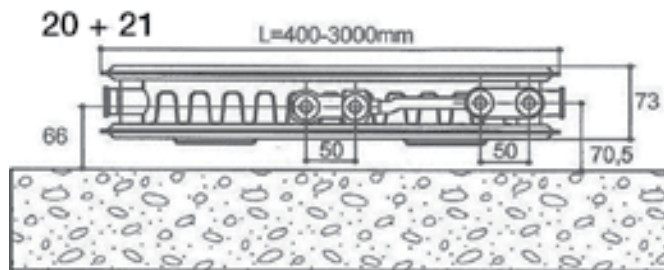

Aansluitingen t.b.v. het leidingwerk (achteraanzicht)