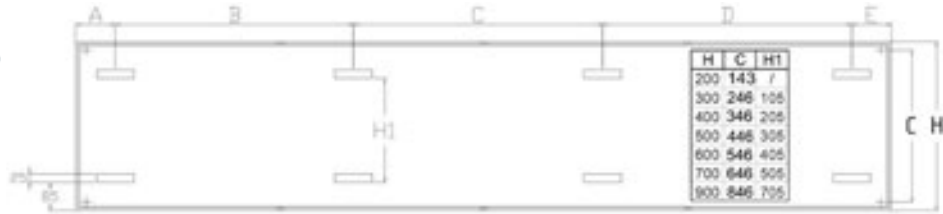

Positie van de ophangstrippen en beschikbare maten (in mm)