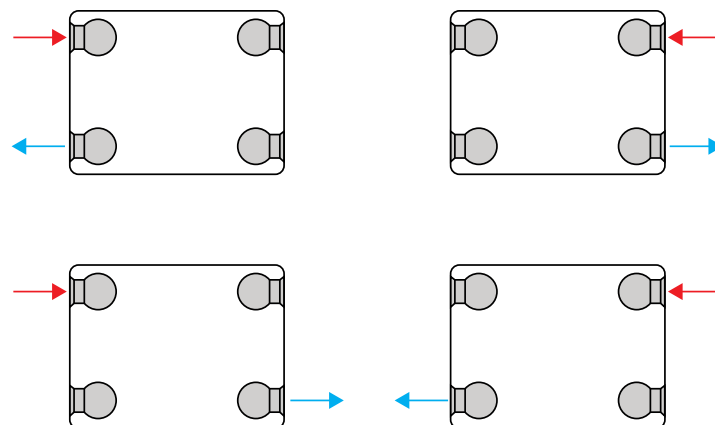

Aansluitingen