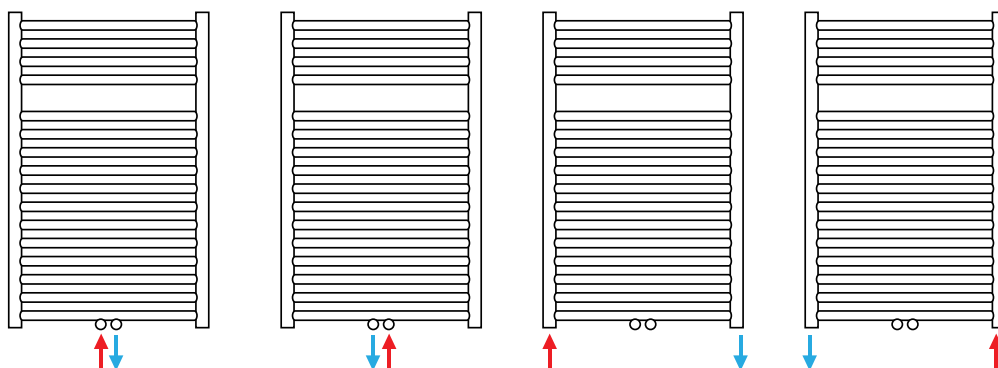

Maatvoering

W	H	D	K	K1	BG	By
500	1200	73-98	468	50	468	1020
600	1200	73-98	568	50	568	1020
500	1600	73-98	468	50	468	1420
600	1600	73-98	568	50	568	1420

Aansluitingen

Toebehoren handdoekradiatoren

Solar art.nr	Omschrijving	Basic-4	Basic-6	RVS Lina
9728944	Bevestigingsset wit	•		
9728945	Bevestigingsset chroom	•		
9200021	Reserve ophangset Basic Wit RAL 9016		•	
9200023	Reserve afdekkapje midden onderaansluiting wit		•	
9728942	Bevestigingsset Hoogglans			•
9728943	Bevestigingsset Mat			•