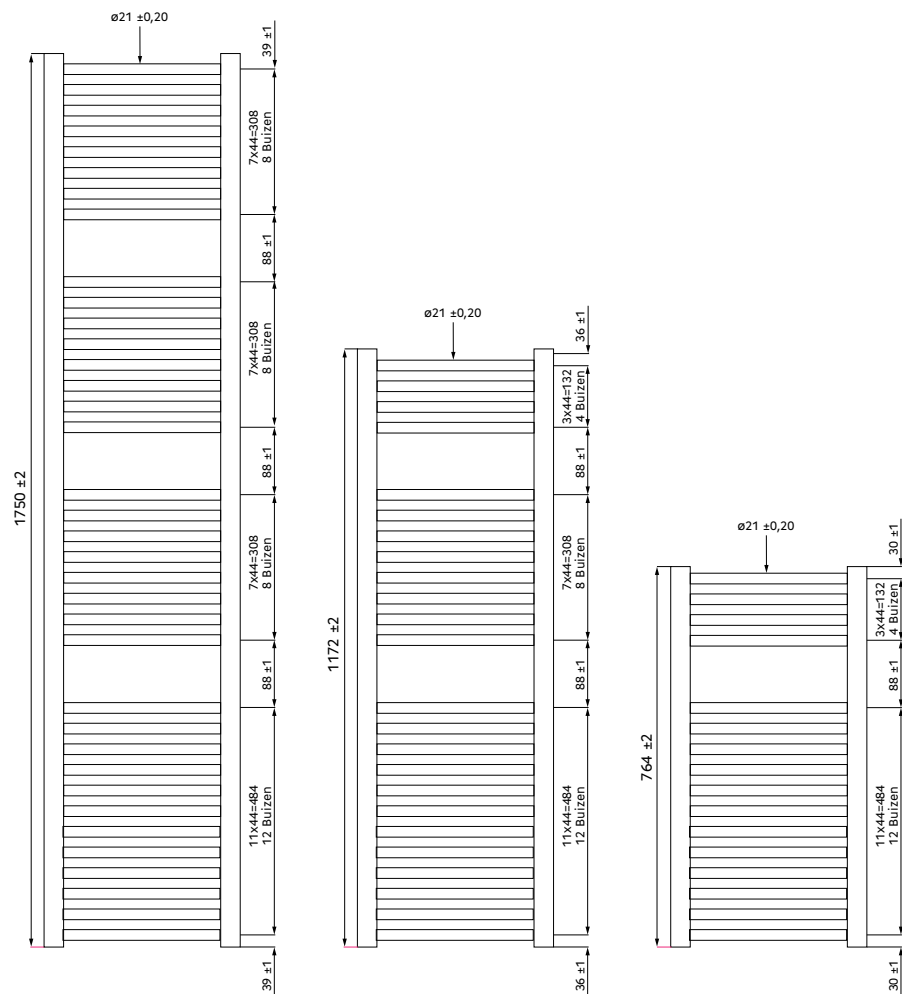

Warmteafgifte

		Wit			Chroom		
		Watt			Watt		
		EN442 55/45/20 °C			EN442 55/45/20 °C		
		EN442 75/65/20 °C			EN442 75/65/20 °C		
Hoogte	Lengte	Bestelnr.			Bestelnr.		
764	500	9726094	373	190			
	600	9726095	438	223			
1172	500	9726096	563	287	9726104	373	190
	600	9726097	662	338	9726105	436	222
	750	9726098	806	411			
1750	500	9726099	821	419			
	600	9726100	964	492			
	750	9726101	1174	599			

Maatvoering