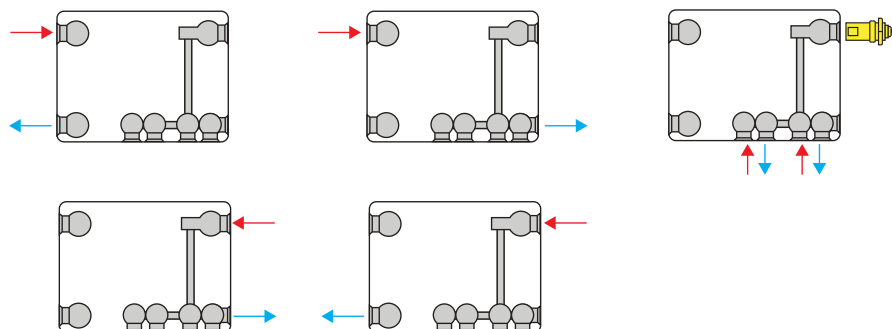

Aansluitingen