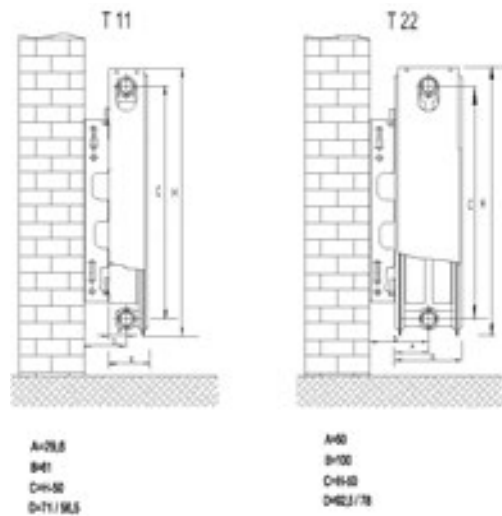

Zijaanzichten