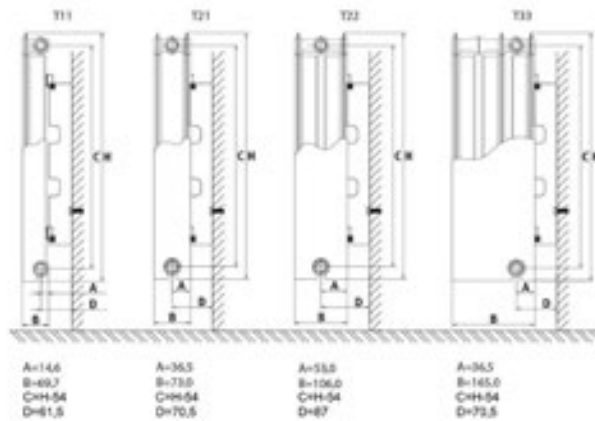

Zijaanzichten