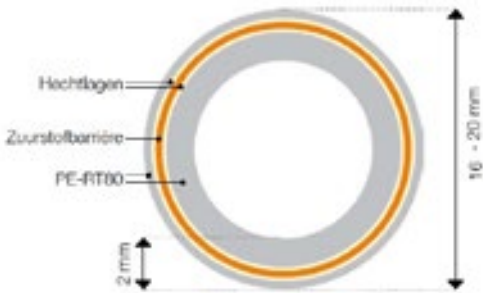

Bestelnr.	Diameter	Rollengte (meter)	Op haspel
9290311	16x2	120	
9290323	16x2	600	
9290312	16x2	600	X
9290178	16x2	1000	X
9290177	20x2	120	
9290003	20x2	500