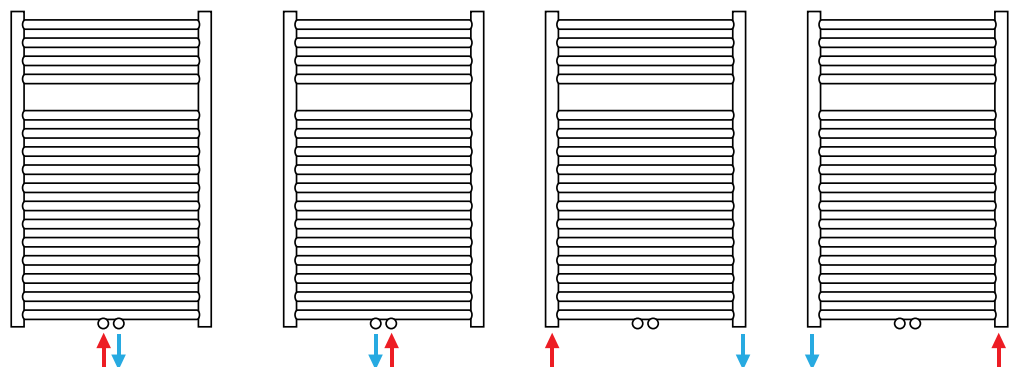

Maatvoering

Aansluitingen

Mat (geborsteld RVS)

Hoogglans (gepolijst RVS)

RVS Lina

De Thermrad Lina handdoekradiator is gemaakt van roestvaststaal (roest dus niet!) en heeft een aantrekkelijke, esthetische uitstraling. De Thermrad Lina beschikt over een midden-onderaansluiting, die vrijwel onzichtbaar is verwerkt in de onderste radiatorbuis. De bevestigingspunten voor de radiator zijn mooi vormgegeven en geplaatst, je handdoek past altijd. Doordat de Thermrad Lina niet is gelakt, kan deze handdoekradiator niet roesten of afbladderen. Dat maakt het de enige radiator, waarop je je handdoek direct kan laten drogen. Hij is verkrijgbaar in hoogglans, gepolijst RVS en in geborsteld, mat RVS