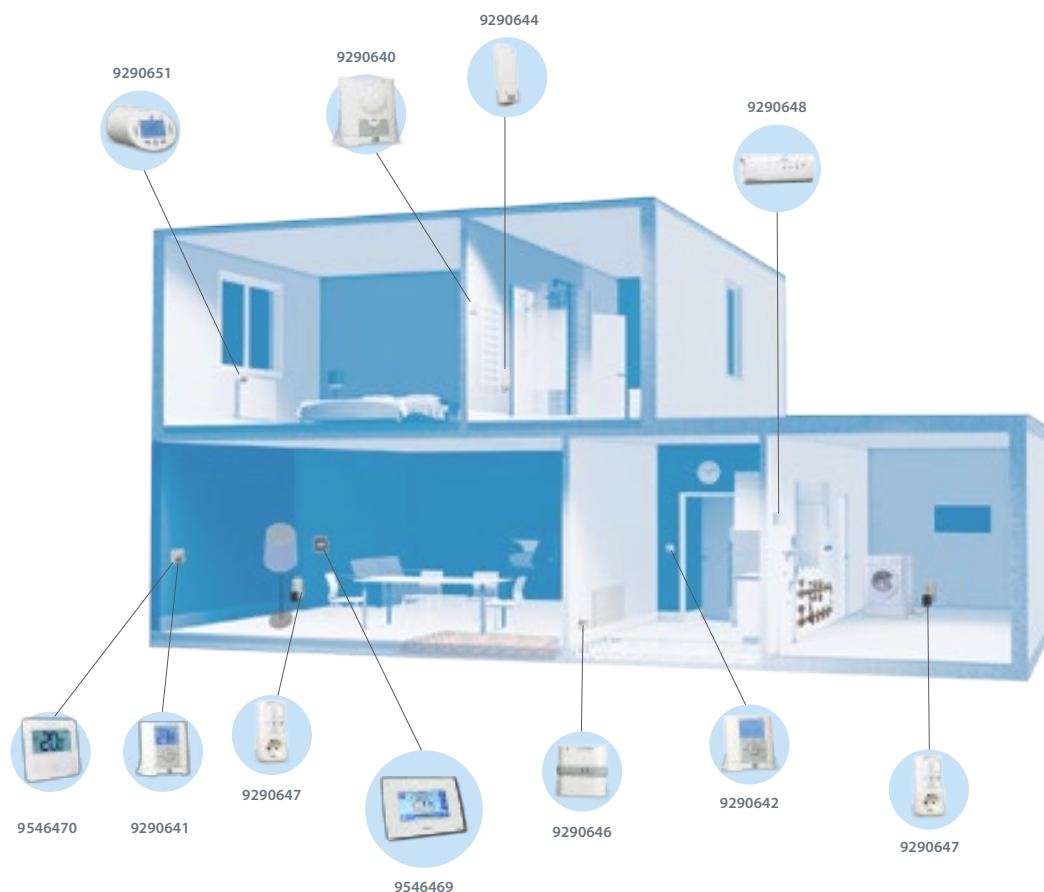

Regelsystemen

Thermrad RF draadloos regelsysteem

Optimaal klimaatcomfort

Met het Thermrad RF-systeem kun je de temperatuur eenvoudig per vertrek regelen met een ruimtethermostaat of thermostaatkop(pen). Dit levert een besparing op de energierekening doordat ongebruikte ruimtes niet onnodig verwarmd worden.

In combinatie met bijvoorbeeld een warmtepomp kunnen de ruimtes met dit systeem ook gekoeld worden. Het systeem omvat een compleet assortiment van draadloze regelingen, die perfect met elkaar functioneren. Hierdoor kan het systeem zowel in bestaande als nieuwbouw installaties eenvoudig worden toegepast, zonder hak- of breekwerk.

Klaar voor de toekomst

Je houdt de eenvoudig de regie met dit regelsysteem. Of het nu om 3 kamers of 50 ruimtes gaat. Het systeem is geschikt voor verschillende soorten verwarming, bijvoorbeeld radiatoren, vloerverwarming, elektrische radiatoren, en elektrische vloerverwarming.