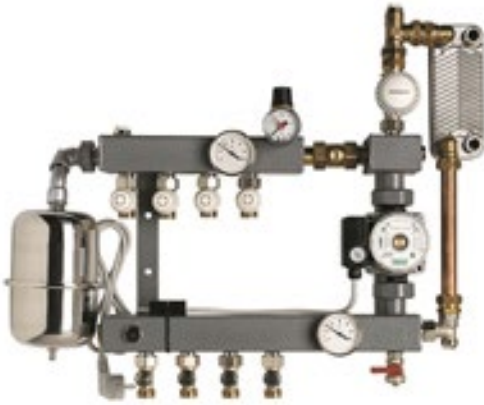

Verdeler vloerverwarming De Luxe (staal), met gescheiden systeem

Het model De Luxe met gescheiden systeem wordt toegepast als een installatie gerenoveerd gaat worden en de onderdelen aan de primaire zijde van het systeem (zoals CV-ketel, radiatoren etc.) beschermd moeten worden tegen corrosie. Met deze verdeler wordt de vloerverwarming installatie door middel van een warmtewisselaar van de rest van de verwarmingsinstallatie gescheiden. Deze hoogwaardige vloerverwarmingsverdeler is onder andere voorzien van een RVS platenwisselaar en RVS expansievat van 2 liter. Voor gebruik bij koelen dient een composiet verdeler geplaatst te worden.

Toepassing: hoofd - en bijverwarming en stadsverwarming

Uitvoering: hydraulisch actief - inregelen