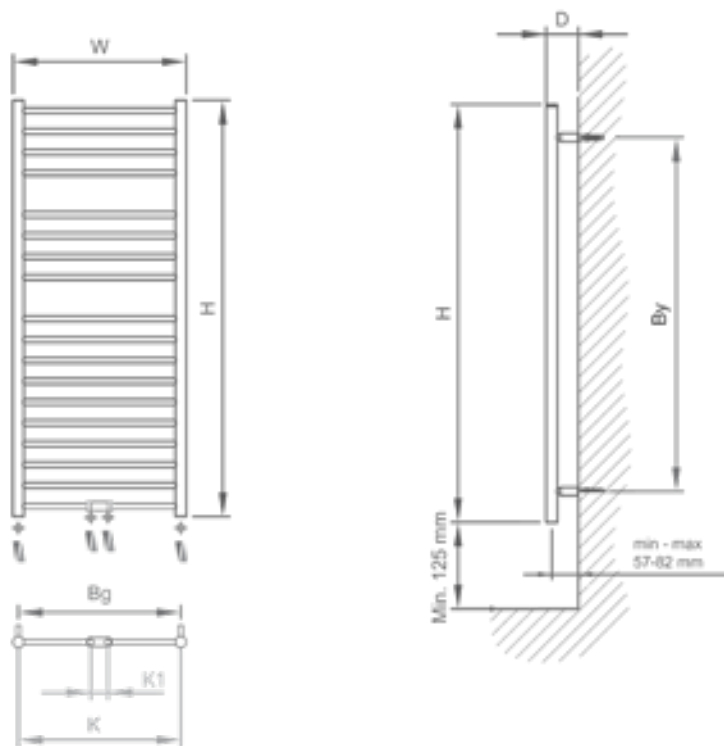

Warmteafgifte

		Mat			Hoogglans		
		Watt			Watt		
		EN442 55/45/20 °C			EN442 55/45/20 °C		
		EN442 75/65/20 °C			EN442 75/65/20 °C		
Hoogte	Lengte	Bestelnr.			Bestelnr.		
1200	500	9790015	266	136	9790016	266	136
	600	9790017	304	155	9790018	304	155
1600	500	9790019	345	176	9790020	345	176
	600	9790021	393	200	9790022	393	200

Maatvoering