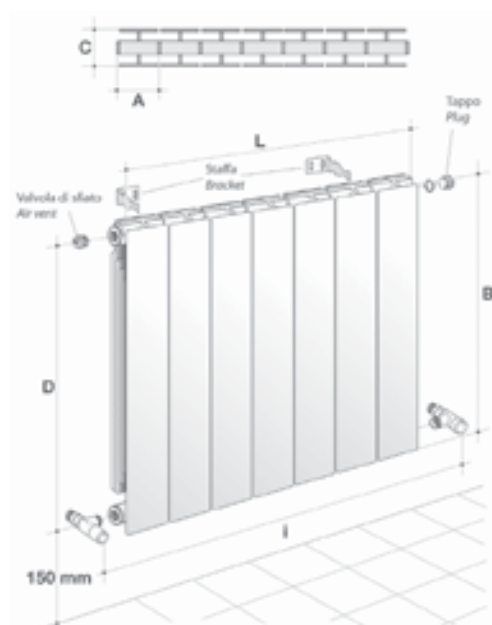

Warmteafgifte

AluBasic				
Hoogte	Lengte	Bestelnr.	Watt	
			EN442 55/45/20 °C	
			EN442 75/65/20 °C	
431	400	9721527	440	224
	560	9721528	616	314
	800	9721529	880	449
581	400	9721530	585	298
	560	9721531	819	418
	640	9721532	936	477
681	400	9721533	715	365
	560	9721534	1001	511
781	400	9721535	765	390
	560	9721536	1071	546
881	400	9721537	840	428
	560	9721538	1176	600

Afstand muur tot hart van de aansluiting 63 of 69mm (2 standen)