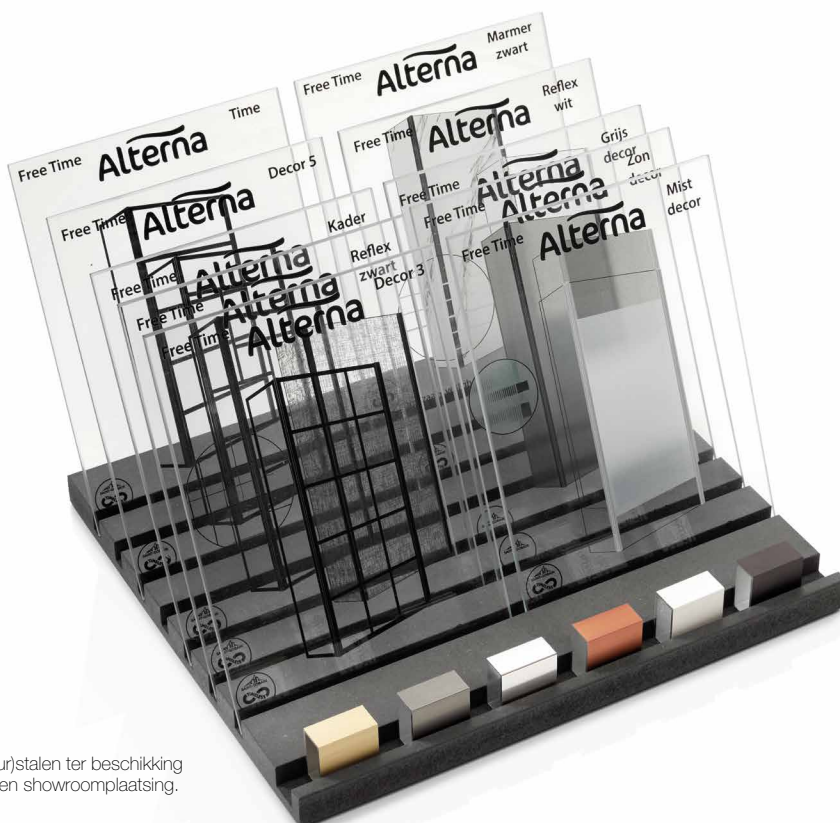

Alterna

NU MET
ACHT
**NIEUWE
DECORS**

Free Time

Eigentijdse inloofdouches met gekleurd profiel en decorglas

Uitleg symbolen

Saint-Gobain Timeless glas

Glasdikte in mm

Inloopdouche

Links en rechts toepasbaar

RUIMTE VOOR PERSOONLIJKHEID MET GLASDECORS EN PROFIELEN IN KLEUR

Je persoonlijke smaak laten weerspiegelen in je badkamer. Dat kan nu ook in de douche. De Free Time collectie heeft alles om je individuele stijl door te vertalen naar de inloofdouche. Denk aan een muurprofiel en stabilisatiestang in een trendkleur: koper, mat goud, staal, mat wit of mat zwart. Zo kun je kranen en douche perfect laten harmoniëren. Of kies een van de prachtige glasdecors. Subtiel aangebracht of prominent aanwezig. De keuze is aan jou. Dankzij het minimalistische design van de inloofdouche zijn alle accent combinaties even fraai.