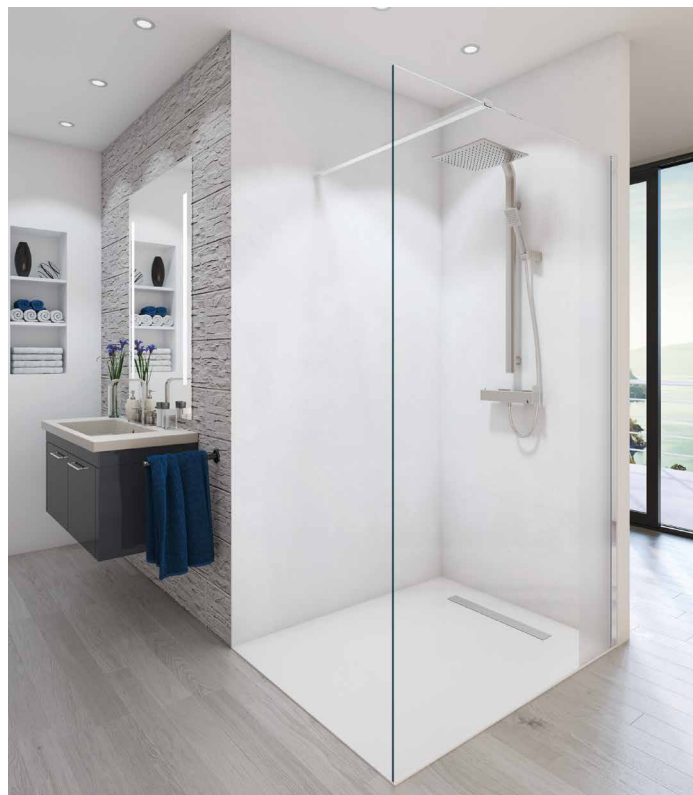

FREE TIME

Inloopdouche

INLOOPDOUCHE

Materiaal: aluminium/glas
profiel: chroom | **glas:** helder Timeless | **met stabilisatiestang**

Art.nr.	Afmeting	Adviesprijs
1564610	90x198 cm	459,00
1564556	100x198 cm	459,00
1564605	120x198 cm	479,00
1693359	140x198 cm	510,00

Nieuw in ons assortiment

INLOOPDOUCHE

Materiaal: aluminium/glas
profiel: chroom | **glas:** helder Timeless met verticale decorstrook wit | **met stabilisatiestang**

Art.nr.	Afmeting	Adviesprijs
1564606	90x198 cm	489,00
1564432	100x198 cm	510,00
1564171	120x198 cm	539,00

DRAAIDEEL VOOR INLOOPDOUCHE

Materiaal: aluminium/glas | **profiel:** chroom
glas: helder Timeless

Art.nr.	Afmeting	Adviesprijs
1654171	35x198 cm	449,00

Nieuw in ons assortiment

DRAAIDEEL VOOR INLOOPDOUCHE

Materiaal: aluminium/glas | **profiel:** chroom
glas: helder Timeless

Art.nr.	Afmeting	Adviesprijs
1654171	35x198 cm	449,00

Nieuw in ons assortiment

OPTIE: VERLICHTING WANDPROFIEL

(beide items benodigd)

Art.nr.	Omschrijving	Adviesprijs
1564616	Led kit 20 watt	149,00
1564726	Led kit U-profiel	40,00

OPTIE: WANDPROFIEL MET STABILISATIESTANG*

Art.nr.	Kleur	Adviesprijs
1562975	Koper	190,00
1562977	Mat goud	190,00
1563166	Staal	190,00
1563036	Mat wit	190,00
1564326	Mat zwart	190,00

OPTIE: WANDPROFIEL MET STABILISATIESTANG*

Art.nr.	Kleur	Adviesprijs
1562975	Koper	190,00
1562977	Mat goud	190,00
1563166	Staal	190,00
1563036	Mat wit	190,00
1564326	Mat zwart	190,00

* Het is technisch mogelijk om een wandprofiel met stabilisatiestang in kleur toe te passen bij een inloopdouche exclusief draaideel.