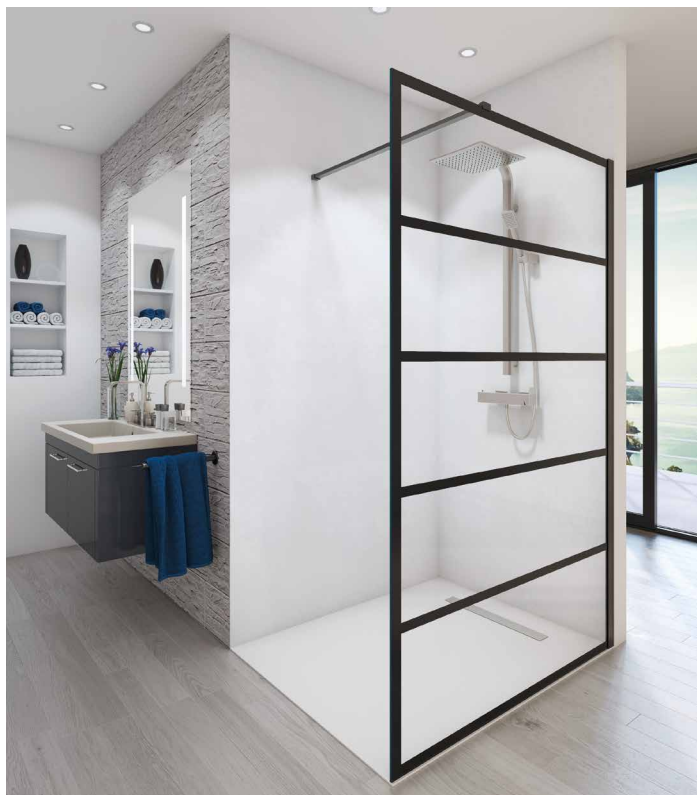

FREE TIME

Inloopdouche

INLOOPDOUCHE

Materiaal: aluminium/glas
profiel: mat zwart | **glas:** helder Timeless
met horizontale zwarte stroken | **met stabilisatiestang**

Art.nr.	Afmeting	Adviesprijs
1564350	90x198 cm	489,00
1564386	100x198 cm	510,00
1564385	120x198 cm	539,00
1693357	140x198 cm	595,00

Nieuw in ons assortiment

INLOOPDOUCHE

Materiaal: aluminium/glas
profiel: mat zwart | **glas:** helder Timeless
met zwart kader | **met stabilisatiestang**

Art.nr.	Afmeting	Adviesprijs
1563194	90x198 cm	489,00
1563005	100x198 cm	510,00
1563196	120x198 cm	539,00
1693358	140x198 cm	595,00

Nieuw in ons assortiment

DRAAIDEEEL VOOR INLOOPDOUCHE

Materiaal: aluminium/glas | **profiel:** mat zwart
glas: helder Timeless met zwart kader

Art.nr.	Afmeting	Adviesprijs
1564355	35x198 cm	499,00

Het is technisch mogelijk om een wandprofiel met stabilisatiestang in kleur (zie p. 4) toe te passen bij een inloopdouche exclusief draaideel.