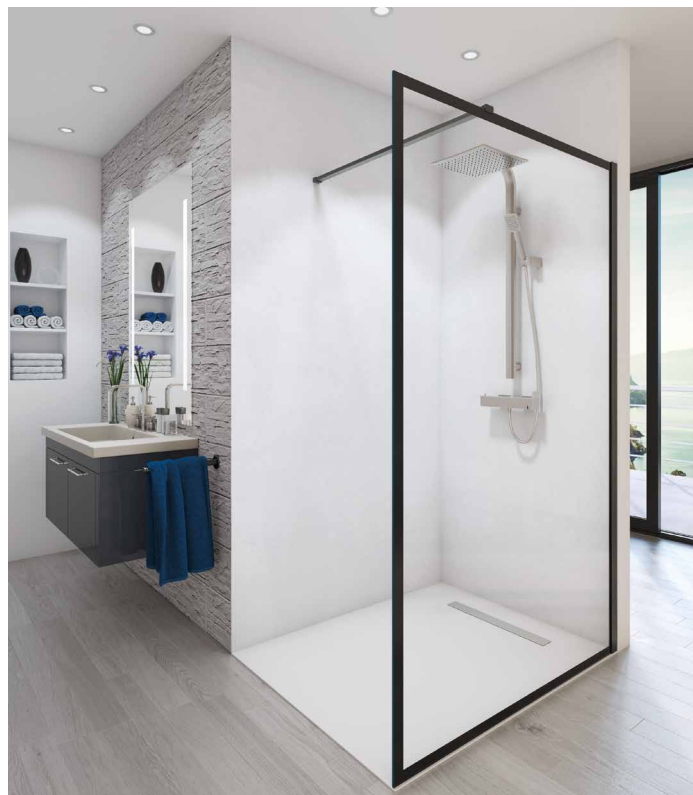

FREE TIME

Inloopdouche

INLOOPDOUCHE

Materiaal: aluminium/glas
profiel: mat zwart | **glas:** helder Timeless
met horizontale zwarte stroken | **met stabilisatiestang**

Art.nr.	Afmeting	Adviesprijs
1564350	90x198 cm	489,00
1564386	100x198 cm	510,00
1564385	120x198 cm	539,00
1693357	140x198 cm	595,00

Nieuw in ons assortiment

INLOOPDOUCHE

Materiaal: aluminium/glas
profiel: mat zwart | **glas:** helder Timeless
met zwart kader | **met stabilisatiestang**

Art.nr.	Afmeting	Adviesprijs
1563194	90x198 cm	489,00
1563005	100x198 cm	510,00
1563196	120x198 cm	539,00
1693358	140x198 cm	595,00

Nieuw in ons assortiment

DRAAIDEEEL VOOR INLOOPDOUCHE

Materiaal: aluminium/glas | **profiel:** mat zwart
glas: helder Timeless met zwart kader

Art.nr.	Afmeting	Adviesprijs
1564355	35x198 cm	499,00

Het is technisch mogelijk om een wandprofiel met stabilisatiestang in kleur (zie p. 4) toe te passen bij een inloopdouche exclusief draaideel.