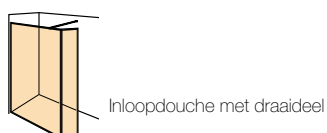

Inloopdouche met draaideel

Het is technisch mogelijk om een wandprofiel met stabilisatiestang in kleur (zie p. 4) toe te passen bij een inloopdouche exclusief draaideel.