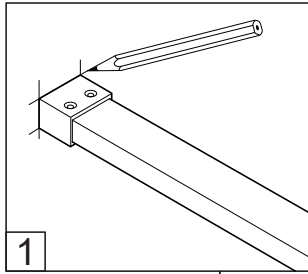

Alterna

Inloopdouche

Montage handleiding

3/4 h

Galvano Groothandel B.V.
Dillenburgerstraat 12
5652 AP Eindhoven The Netherlands
info@galvano.nl