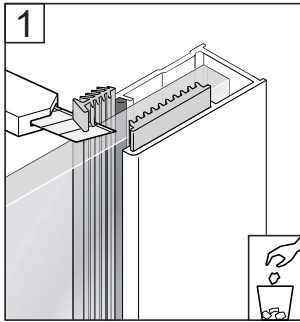

Alterna

Inloopdouche

Montage handleiding

3/4 h

Galvano Groothandel B.V.
Dillenburgerstraat 12
5652 AP Eindhoven The Netherlands
info@galvano.nl