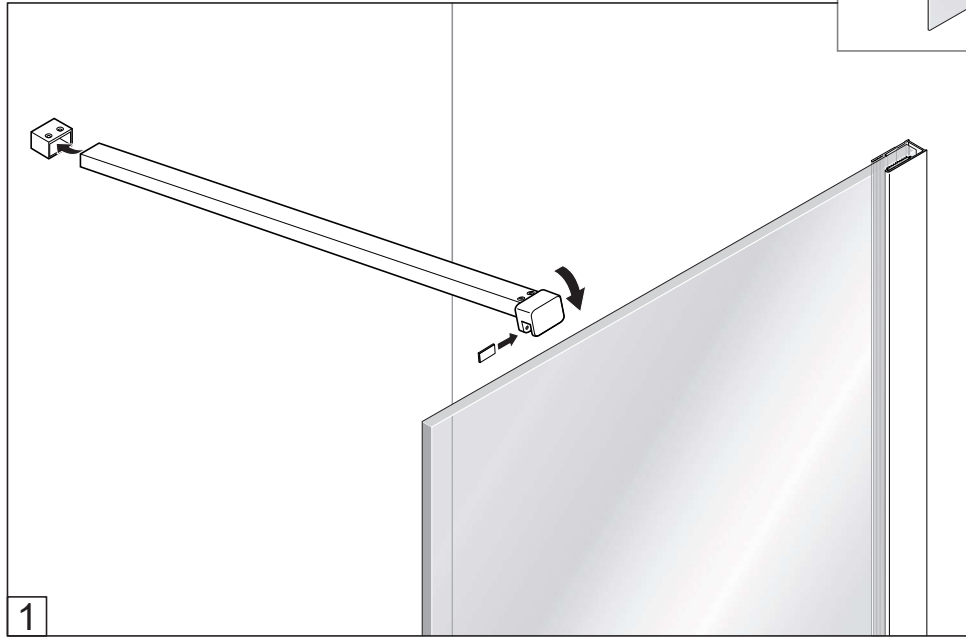

Alterna

Inloopdouche

Montage handleiding

3/4 h

Galvano Groothandel B.V.
Dillenburgerstraat 12
5652 AP Eindhoven The Netherlands
info@galvano.nl