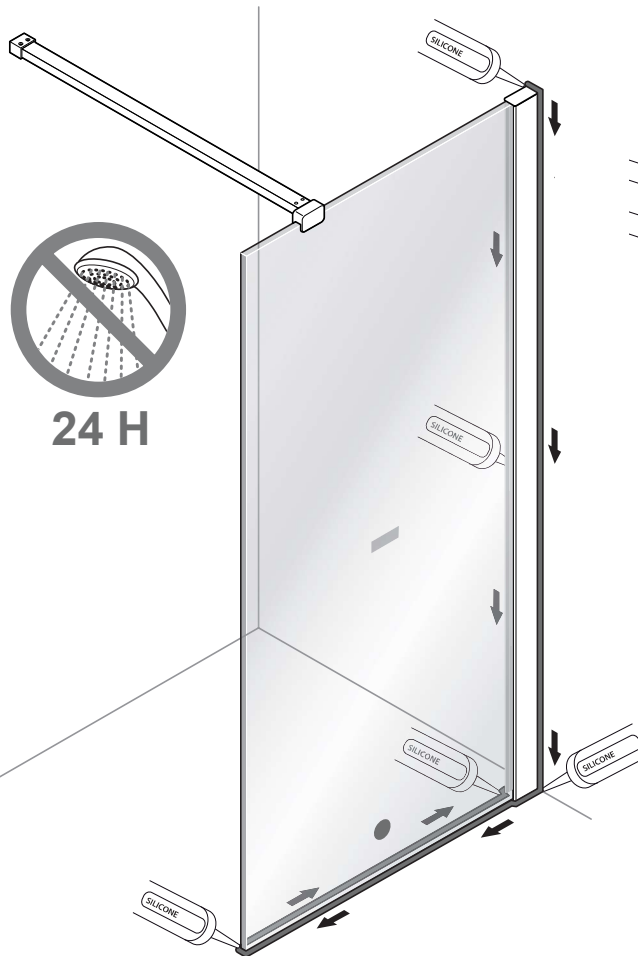

Alterna

Inloopdouche

Montage handleiding

3/4 h

Galvano Groothandel B.V.
Dillenburgerstraat 12
5652 AP Eindhoven The Netherlands
info@galvano.nl