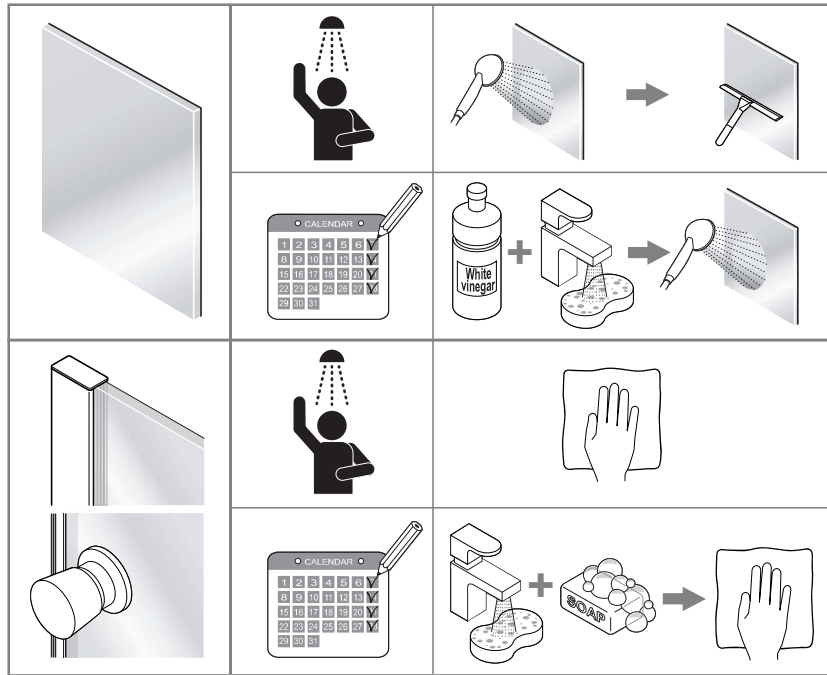

Alterna

Inloopdouche

Montage handleiding

3/4 h

Galvano Groothandel B.V.
Dillenburgerstraat 12
5652 AP Eindhoven The Netherlands
info@galvano.nl