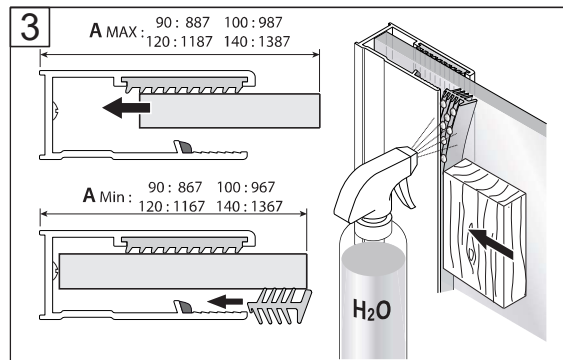

Alterna

Inloopdouche

Montage handleiding

3/4 h

Galvano Groothandel B.V.
Dillenburgerstraat 12
5652 AP Eindhoven The Netherlands
info@galvano.nl