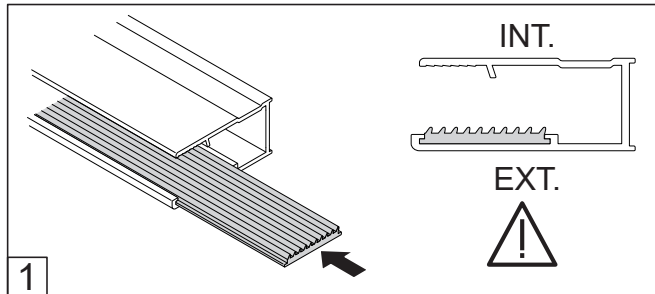

Alterna

Inloopdouche

Montage handleiding

3/4 h

Galvano Groothandel B.V.
Dillenburgerstraat 12
5652 AP Eindhoven The Netherlands
info@galvano.nl