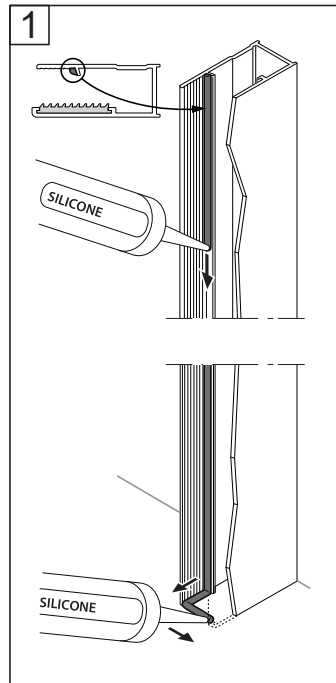

Alterna

Inloopdouche

Montage handleiding

3/4 h

Galvano Groothandel B.V.
Dillenburgerstraat 12
5652 AP Eindhoven The Netherlands
info@galvano.nl