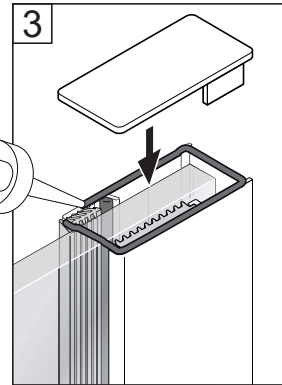

Alterna

Inloopdouche

Montage handleiding

3/4 h

Galvano Groothandel B.V.
Dillenburgerstraat 12
5652 AP Eindhoven The Netherlands
info@galvano.nl