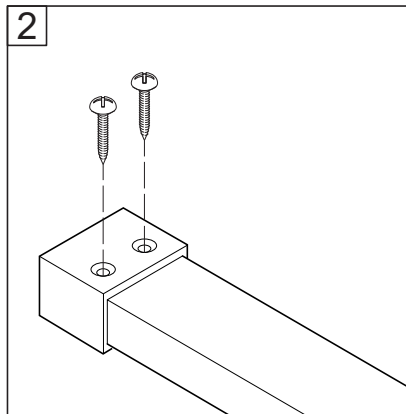

Alterna

Inloopdouche

Montage handleiding

3/4 h

Galvano Groothandel B.V.
Dillenburgerstraat 12
5652 AP Eindhoven The Netherlands
info@galvano.nl