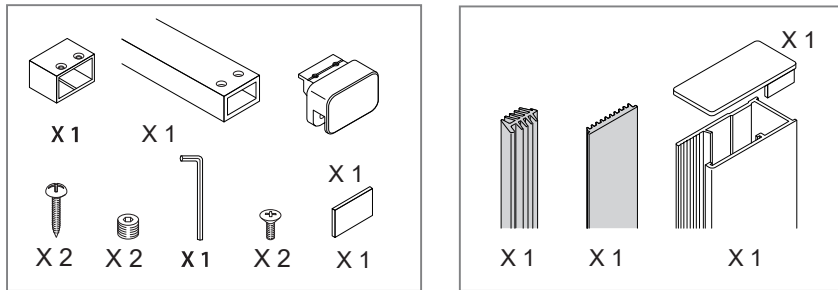

Alterna

Inloopdouche

Montage handleiding

3/4 h

Galvano Groothandel B.V.
Dillenburgerstraat 12
5652 AP Eindhoven The Netherlands
info@galvano.nl