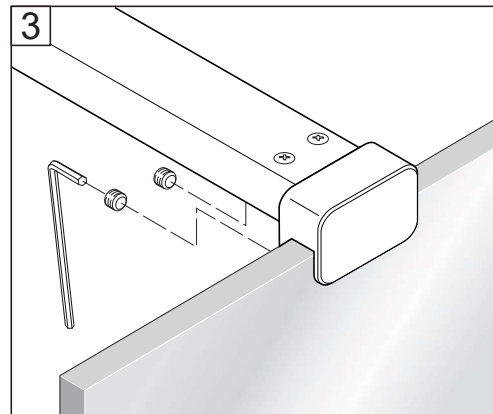

Alterna

Inloopdouche

Montage handleiding

3/4 h

Galvano Groothandel B.V.
Dillenburgerstraat 12
5652 AP Eindhoven The Netherlands
info@galvano.nl