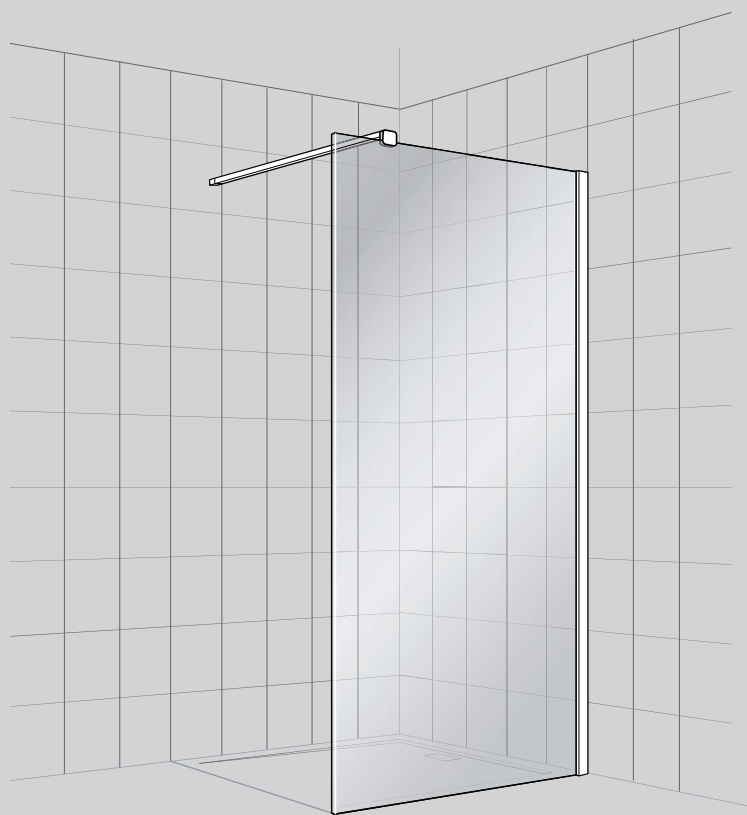

Alterna

Inloopdouche

Montage handleiding

3/4 h

Galvano Groothandel B.V.
Dillenburgerstraat 12
5652 AP Eindhoven The Netherlands
info@galvano.nl