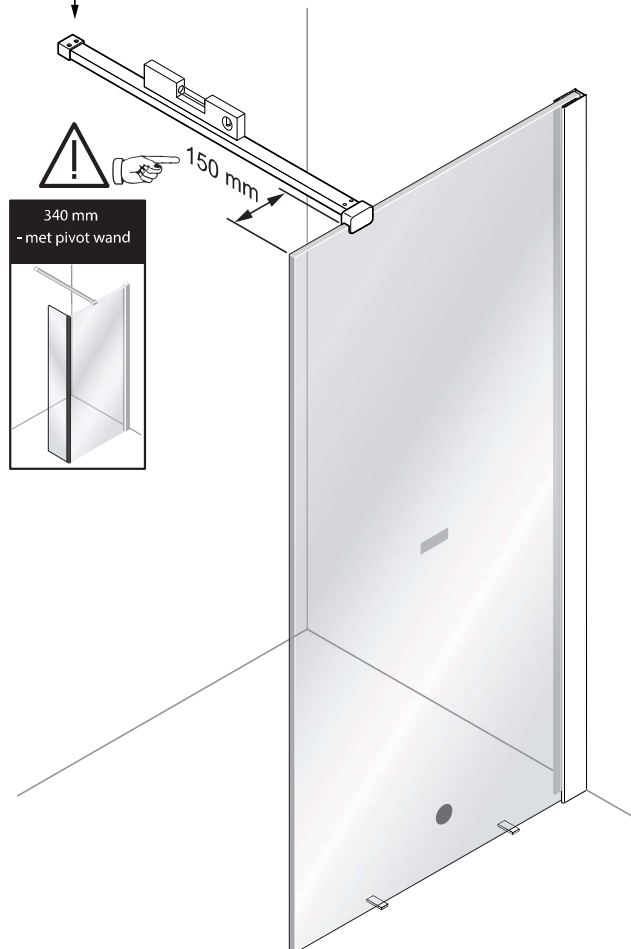

Alterna

Inloopdouche

Montage handleiding

3/4 h

Galvano Groothandel B.V.
Dillenburgerstraat 12
5652 AP Eindhoven The Netherlands
info@galvano.nl