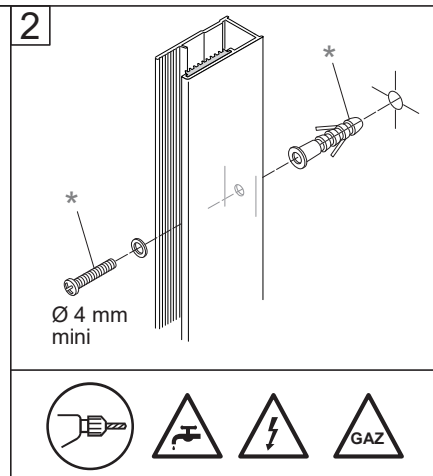

Alterna

Inloopdouche

Montage handleiding

3/4 h

Galvano Groothandel B.V.
Dillenburgerstraat 12
5652 AP Eindhoven The Netherlands
info@galvano.nl