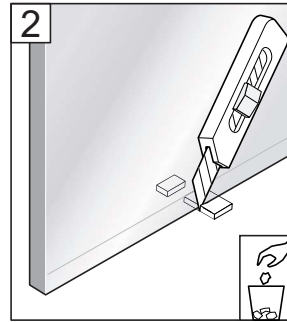

Alterna

Inloopdouche

Montage handleiding

3/4 h

Galvano Groothandel B.V.
Dillenburgerstraat 12
5652 AP Eindhoven The Netherlands
info@galvano.nl