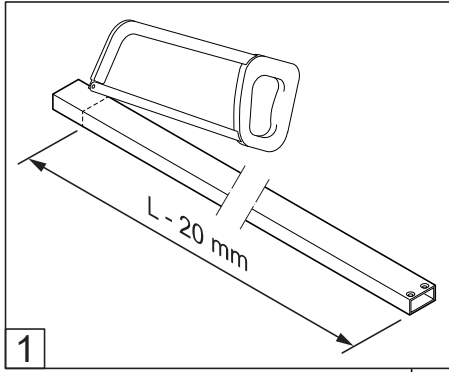

Alterna

Inloopdouche

Montage handleiding

3/4 h

Galvano Groothandel B.V.
Dillenburgerstraat 12
5652 AP Eindhoven The Netherlands
info@galvano.nl