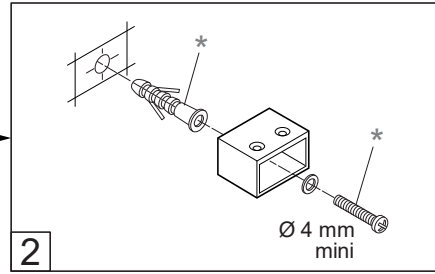

Alterna

Inloopdouche

Montage handleiding

3/4 h

Galvano Groothandel B.V.
Dillenburgerstraat 12
5652 AP Eindhoven The Netherlands
info@galvano.nl