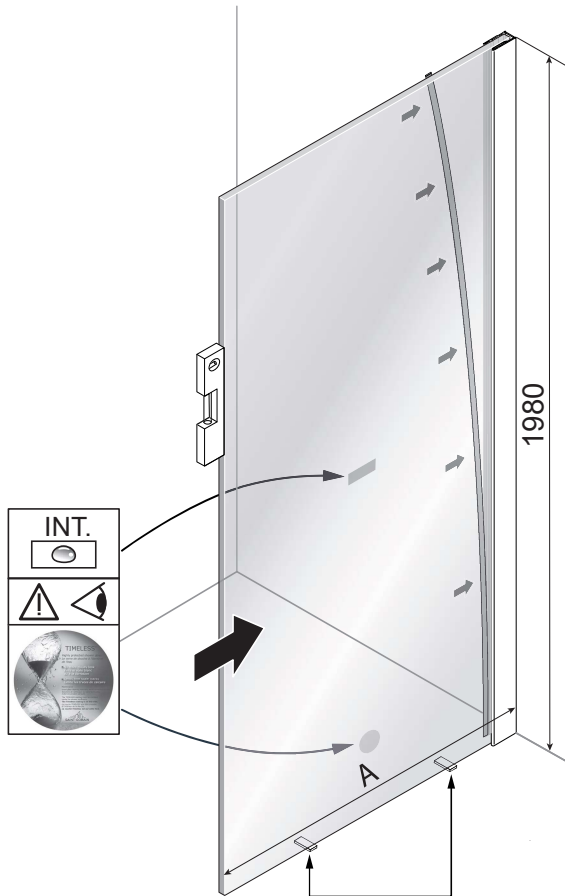

Alterna

Inloopdouche

Montage handleiding

3/4 h

Galvano Groothandel B.V.
Dillenburgerstraat 12
5652 AP Eindhoven The Netherlands
info@galvano.nl