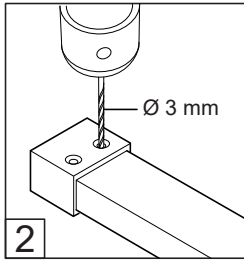

Alterna

Inloopdouche

Montage handleiding

3/4 h

Galvano Groothandel B.V.
Dillenburgerstraat 12
5652 AP Eindhoven The Netherlands
info@galvano.nl