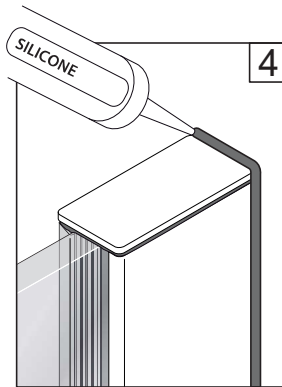

Alterna

Inloopdouche

Montage handleiding

3/4 h

Galvano Groothandel B.V.
Dillenburgerstraat 12
5652 AP Eindhoven The Netherlands
info@galvano.nl