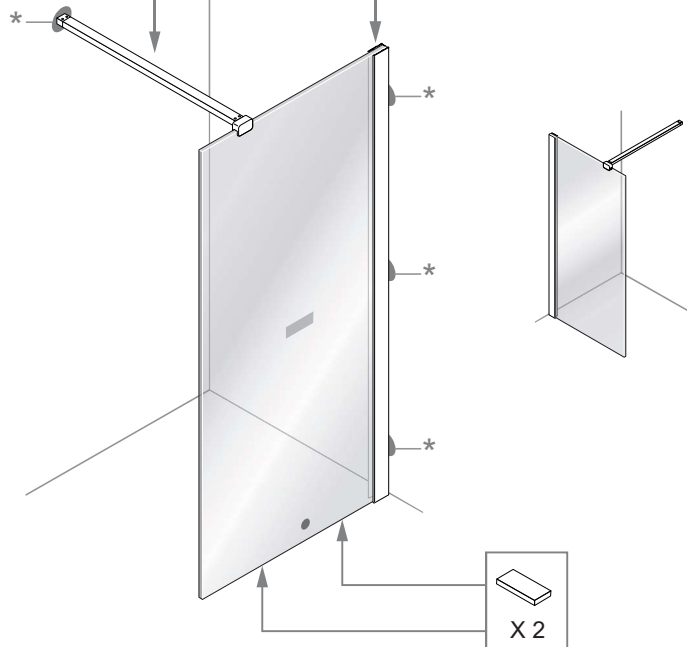

Alterna

Inloopdouche

Montage handleiding

3/4 h

Galvano Groothandel B.V.
Dillenburgerstraat 12
5652 AP Eindhoven The Netherlands
info@galvano.nl