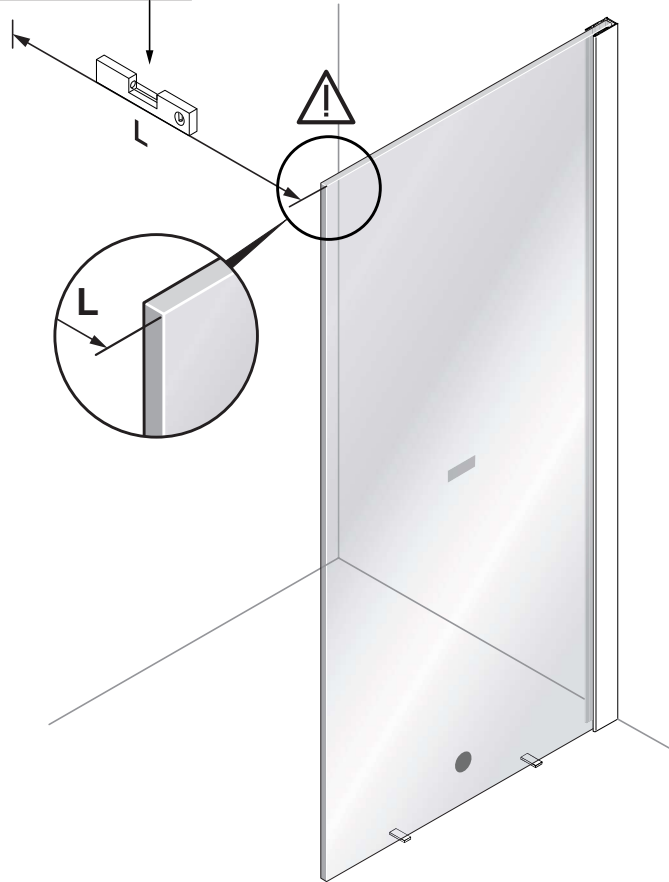

Alterna

Inloopdouche

Montage handleiding

3/4 h

Galvano Groothandel B.V.
Dillenburgerstraat 12
5652 AP Eindhoven The Netherlands
info@galvano.nl