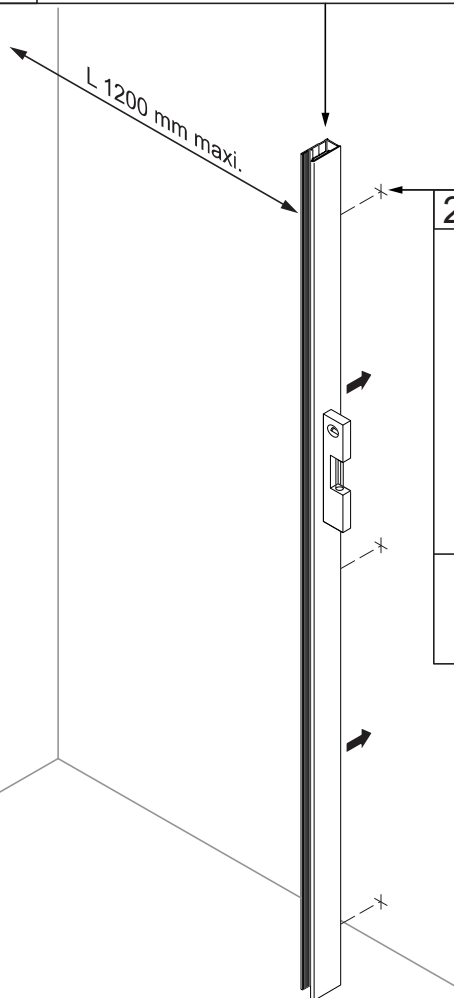

Alterna

Inloopdouche

Montage handleiding

3/4 h

Galvano Groothandel B.V.
Dillenburgerstraat 12
5652 AP Eindhoven The Netherlands
info@galvano.nl