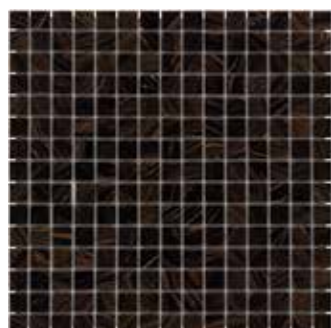

GMG631 Brass