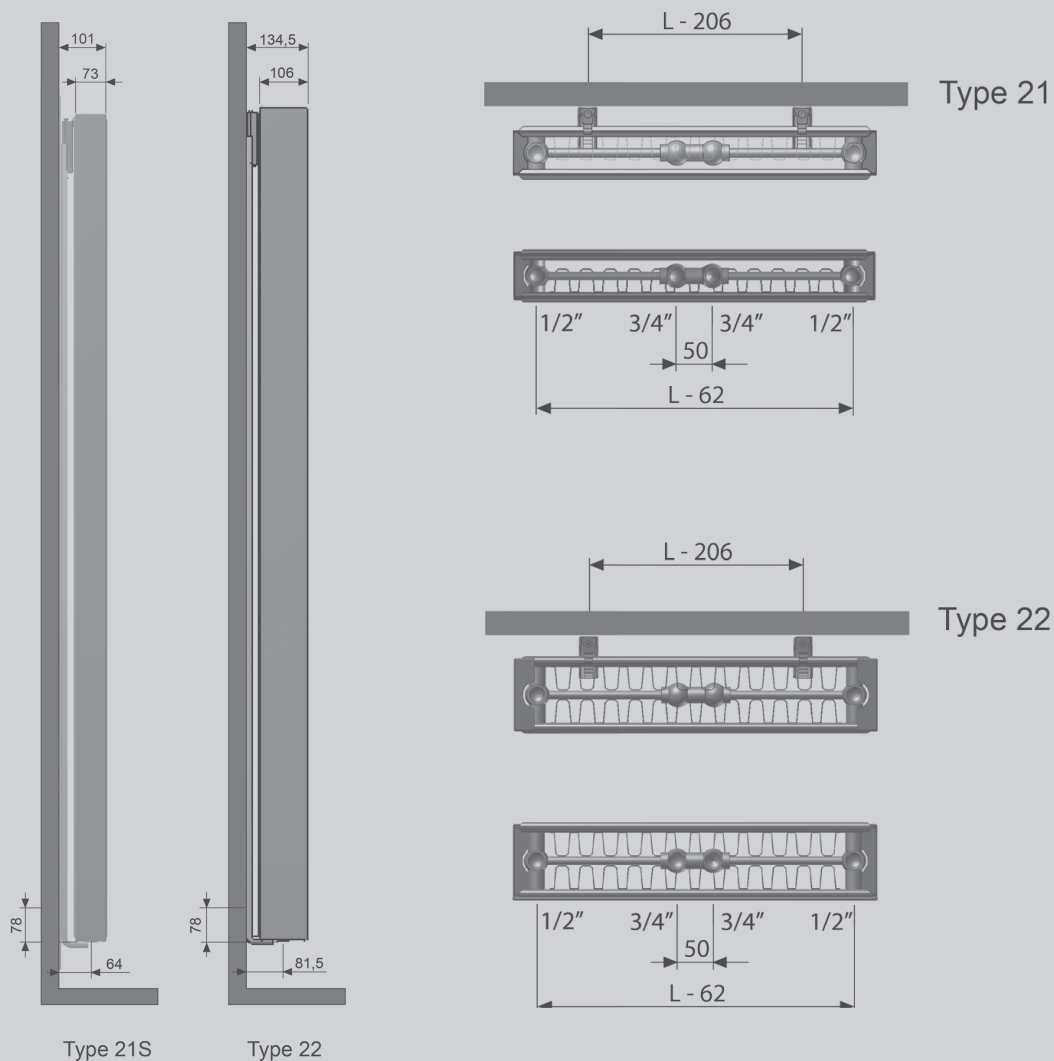

Technische gegevens

Warmteafgifte

Materiaal

Volgens de Europese Norm EN442
Koudgewalst staal volgens EN10130

Oppervlaktebehandeling in 5 fasen:

- Alkalische ontvetting
- Fosfateren
- Kathodische (KTL) grondlak
- Epoxy poedercoating
- Poedercoating gemoffeld bij 210°C

Kleur

Wit RAL 9016

Maximum werktemperatuur

110°C

Werkdruk

10 bar

Afpersdruk

13 bar

Aansluitingen

2x onderaansluiting 1/2" (Links - Rechts)

2x midden onderaansluiting 3/4" euroconus

Uitsluitend toe te passen met onderaansluitingen.

Niet omkeerbaar. Bovenaansluiting is niet mogelijk.

Bovenaansluiting uitsluitend voor ontluchting.

Aanvoer/Retour kan omgedraaid worden

1800 - 2000 - 2200mm

Hoogtes

Types

Type 21 - 22

Garantie

10 jaar op fabricagefouten, indien de radiator onder normale omstandigheden in een verwarmingssysteem met warm water wordt toegepast.

Levering inclusief

- Ophangbeugels
- Houtdraadbouten en pluggen
- Blind- en ontluchtigingsstop
- Zijbekleding (Exclusief bovenrooster voor een hogere warmteafgifte)