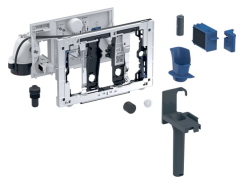

Geberit DuoFresh module met automatische activering en inschuifeenheid voor Geberit DuoFresh stick, voor Sigma inbouwreservoir 12 cm

Voorbeeldafbeelding

Gebruiksdoelen

- Voor Geberit Sigma inbouwreservoirs 12 cm (vanaf bouwjaar 2008)
- Voor directe geurafzuiging uit wc-keramiek
- Voor het inschuiven van de Geberit DuoFresh Stick zonder chloor of oxiderende componenten
- Voor Geberit bedieningsplaten Sigma01
- Voor Geberit bedieningsplaten Sigma10
- Voor Geberit bedieningsplaten Sigma20
- Voor Geberit bedieningsplaten Sigma21
- Voor Geberit bedieningsplaten Sigma30
- Voor Geberit bedieningsplaten Sigma50

Eigenschappen

- Frontbediening
- Geurafzuiging met filtering in het inbouwreservoir geïntegreerd

Leveringsomvang

- Montageframe met draaimechanisme
- Beschermplaat
- Afzuigeenheid met radiaalventilator
- Keramische honingraatfilter

Extra te bestellen

- Set voedingsapparaat 230 V / 12 V / 50 Hz, met stroomtoevoerkabel 1,8 m, voor elektrische inbouwdoos

Art. nr.	Kleur / oppervlak	
115.050.BZ.2	Antracietgrijs RAL 7016	Nieuw
115.050.21.2	Glansverchromd	Nieuw

Toebehoren

- Geberit combinatie-aansluitdoos
- Ruwbouwset met inbouwdoos, voor Geberit DuoFresh module
- Geberit DuoFresh stick
- Lade met keramische honingraatfilter, voor Geberit DuoFresh module

- Afzuigeenheid zonder gereedschap monteerbaar
- Met Geberit Home app compatibel
- Luchtzuivering met gebruikersdetectie activeerbaar
- Geurneutralisering met keramische honingraatfilter
- Keramische honingraatfilter voor de geurneutralisering zonder gereedschap uitwisselbaar
- Activering van het oriëntatielicht met helderheidssensor
- Geberit DuoFresh Stick kan zonder gereedschap worden ingeschoven