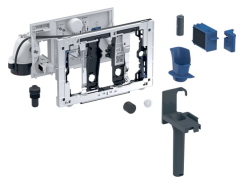

Geberit DuoFresh module voor handmatige activering en inschuifbaarheid voor Geberit DuoFresh stick, voor Sigma inbouwreservoir 12 cm

Voorbeeldafbeelding

Gebruiksdoelen

- Voor Geberit Sigma inbouwreservoirs 12 cm (vanaf bouwjaar 2008)
- Voor directe geurafzuiging uit wc-keramiek
- Voor het inschuiven van de Geberit DuoFresh Stick zonder chloor of oxiderende componenten
- Voor Geberit bedieningsplaten Sigma01
- Voor Geberit bedieningsplaten Sigma10
- Voor Geberit bedieningsplaten Sigma20
- Voor Geberit bedieningsplaten Sigma21
- Voor Geberit bedieningsplaten Sigma30
- Voor Geberit bedieningsplaten Sigma50

Eigenschappen

- Frontbediening

Leveringsomvang

- Montageframe met draaimechanisme
- Beschermplaat
- Afzuigeenheid met radiaalventilator
- Keramische honingraatfilter

Extra te bestellen

- Set voedingsapparaat 230 V / 12 V / 50 Hz, met stroomtoevoerkabel 1,8 m, voor elektrische inbouwdoos

Art. nr.	Kleur / oppervlak	
115.051.BZ.2	Antracietgrijs RAL 7016	Nieuw
115.051.21.2	Glansverchromd	Nieuw

Toebehoren

- Geberit combinatie-aansluitdoos
- Ruwbouwset met inbouwdoos, voor Geberit DuoFresh module
- Geberit DuoFresh stick
- Lade met keramische honingraatfilter, voor Geberit DuoFresh module

- Geurafzuiging met filtering in het inbouwreservoir geïntegreerd
- Afzuigeenheid zonder gereedschap monteerbaar
- Met Geberit Home app compatibel
- Geurneutralisering met keramische honingraatfilter
- Keramische honingraatfilter voor de geurneutralisering zonder gereedschap uitwisselbaar
- Geberit DuoFresh Stick kan zonder gereedschap worden ingeschoven