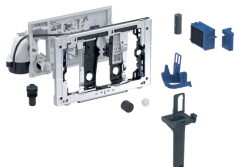

Geberit DuoFresh module voor handmatige activering en inschuifbaarheid voor Geberit DuoFresh stick, voor Sigma inbouwreservoir 8 cm

Voorbeeldafbeelding

Gebruiksdoelen

- Voor Geberit Sigma inbouwreservoirs 8 cm
- Voor directe geurafzuiging uit wc-keramiek
- Voor het inschuiven van de Geberit DuoFresh Stick zonder chloor of oxiderende componenten
- Voor Geberit bedieningsplaten Sigma01
- Voor Geberit bedieningsplaten Sigma10
- Voor Geberit bedieningsplaten Sigma20
- Voor Geberit bedieningsplaten Sigma21
- Voor Geberit bedieningsplaten Sigma30
- Voor Geberit bedieningsplaten Sigma50

Eigenschappen

- Frontbediening

Leveringsomvang

- Montageframe met draaimechanisme
- Beschermplaat
- Afzuigeenheid met radiaalventilator
- Keramische honingraatfilter

Extra te bestellen

- Set voedingsapparaat 230 V / 12 V / 50 Hz, met stroomtoevoerkabel 1,8 m, voor elektrische inbouwdoos

Art. nr.	Kleur / oppervlak	
115.053.BZ.2	Antracietgrijs RAL 7016	Nieuw
115.053.21.2	Glansverchromd	Nieuw

Toebehoren

- Geberit combinatie-aansluitdoos
- Ruwbouwset met inbouwdoos, voor Geberit DuoFresh module
- Geberit DuoFresh stick
- Lade met keramische honingraatfilter, voor Geberit DuoFresh module

- Geurafzuiging met filtering in het inbouwreservoir geïntegreerd
- Afzuigeenheid zonder gereedschap monteerbaar
- Met Geberit Home app compatibel
- Geurneutralisering met keramische honingraatfilter
- Keramische honingraatfilter voor de geurneutralisering zonder gereedschap uitwisselbaar
- Geberit DuoFresh Stick kan zonder gereedschap worden ingeschoven