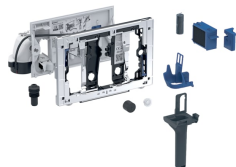

## Geberit DuoFresh module met automatische activering en inschuifeenheid voor Geberit DuoFresh stick, voor Sigma inbouwreservoir 8 cm

Voorbeeldafbeelding

### Gebruiksdoelen

- Voor Geberit Sigma inbouwreservoirs 8 cm
- Voor directe geurafzuiging uit wc-keramiek
- Voor het inschuiven van de Geberit DuoFresh Stick zonder chloor of oxiderende componenten
- Voor Geberit bedieningsplaten Sigma01
- Voor Geberit bedieningsplaten Sigma10
- Voor Geberit bedieningsplaten Sigma20
- Voor Geberit bedieningsplaten Sigma21
- Voor Geberit bedieningsplaten Sigma30
- Voor Geberit bedieningsplaten Sigma50

### Eigenschappen

- Frontbediening
- Geurafzuiging met filtering in het inbouwreservoir geïntegreerd

### Extra te bestellen

- Set voedingsapparaat 230 V / 12 V / 50 Hz, met stroomtoevoerkabel 1,8 m, voor elektrische inbouwdoos

- Afzuigeenheid zonder gereedschap monteerbaar
- Met Geberit Home app compatibel
- Luchtzuivering met gebruikersdetectie activeerbaar
- Geurneutralisering met keramische honingraatfilter
- Keramische honingraatfilter voor de geurneutralisering zonder gereedschap uitwisselbaar
- Activering van het oriëntatielicht met helderheidssensor
- Geberit DuoFresh Stick kan zonder gereedschap worden ingeschoven