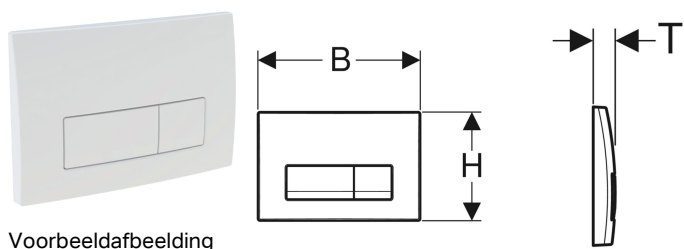

Geberit Delta50 bedieningsplaat voor 2-toets spoeling

Voorbeeldafbeelding

Gebruiksdoelen

- Voor de spoelactivering bij Delta inbouwreservoirs

Eigenschappen

- Frontbediening

Leveringsomvang

- Montageframe
- 2 drukstiften

Technische gegevens

Bedieningskracht | < 20 N

- Bevestigingsmateriaal

Art. nr.	Kleur / oppervlak	Materiaal	B	H	T
115.105.11.5	Wit	Kunststof	24.6 cm	16.4 cm	2.3 cm
115.105.21.5	Glansverchromd	Kunststof	24.6 cm	16.4 cm	2.3 cm
115.105.46.5	Matverchromd	Kunststof	24.6 cm	16.4 cm	2.3 cm