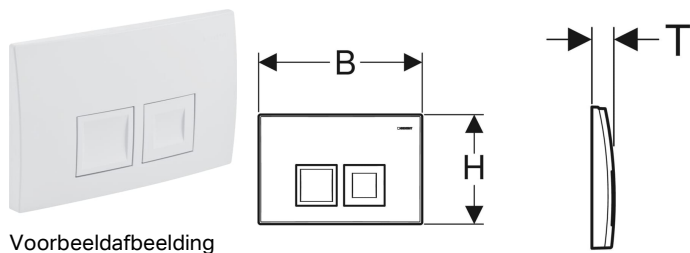

Geberit Delta35 bedieningsplaat voor 2-toets spoeling

Voorbeeldafbeelding

Gebruiksdoelen

- Voor de spoelactivering bij Delta inbouwreservoirs

Eigenschappen

- Frontbediening

Leveringsomvang

- Montageframe
- 2 drukstiften

Technische gegevens

Bedieningskracht | < 20 N

- Bevestigingsmateriaal

Art. nr.	Kleur / oppervlak	Materiaal	B	H	T
115.135.11.5	Wit	Kunststof	24.6 cm	16.4 cm	2.5 cm
115.135.21.5	Glansverchromd	Kunststof	24.6 cm	16.4 cm	2.5 cm
115.135.46.5	Matverchromd	Kunststof	24.6 cm	16.4 cm	2.5 cm