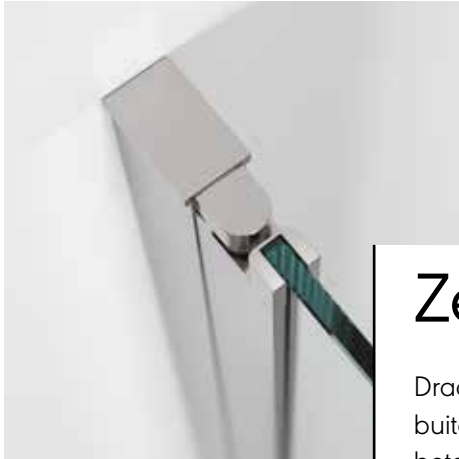

hooked

Gemak binnen handbereik

2 meter hoog, 6 mm dik
veiligheidsglas met anti-
kalklaag

Hooked houdt het water in
de douche: de deuren zijn
voorzien van een autoclo-
se functie

Nooit meer je handdoek
kwijt met de geïntegreerde
haak

Voor een echte eye-catcher in je badkamer, kun je ook een Hooked-douche kiezen in een trendy, matzwarte afwerking.

Geïntegreerde handdoekhaak

De unieke uitsparing in de inloopdouchewand en de speciaal ontworpen deurgrepen van de draaideuren zijn te gebruiken als handdoekhaak.

Extra hoog

Hooked-douches zijn maar liefst 2 meter hoog en de meeste draaideuren scharnieren direct op de muur. Dit zorgt voor een gevoel van luxe en ruimtelijkheid. Door de hoogte blijft de warmte ook beter in je douche, waardoor je optimaal kunt genieten.

Zelfsluitende deuren

Draaideuren van Hooked draaien naar binnen en naar buiten toe open en hebben een autoclose functie. Dat betekent dat deze vanzelf dicht gaan. De magneet aan de deur zorgt ervoor dat je douche ook echt sluit. Zo weet je zeker dat je water in je douche blijft.