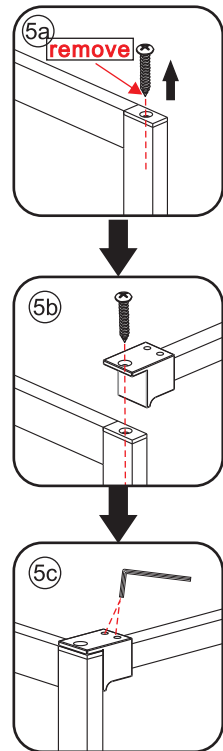

INSTALLATIE VOORSCHRIFT

Inloopdouche Olivia Helder glas Mat Zwart Raamwerk

800(780-800)x2000

Zonder NANO

NANO

NANO kant aan de binnenzijde
Te herkennen aan de sticker

NANO kant aan de binnenzijde
Te herkennen aan de sticker

X2
4x10

5

X1
4x13