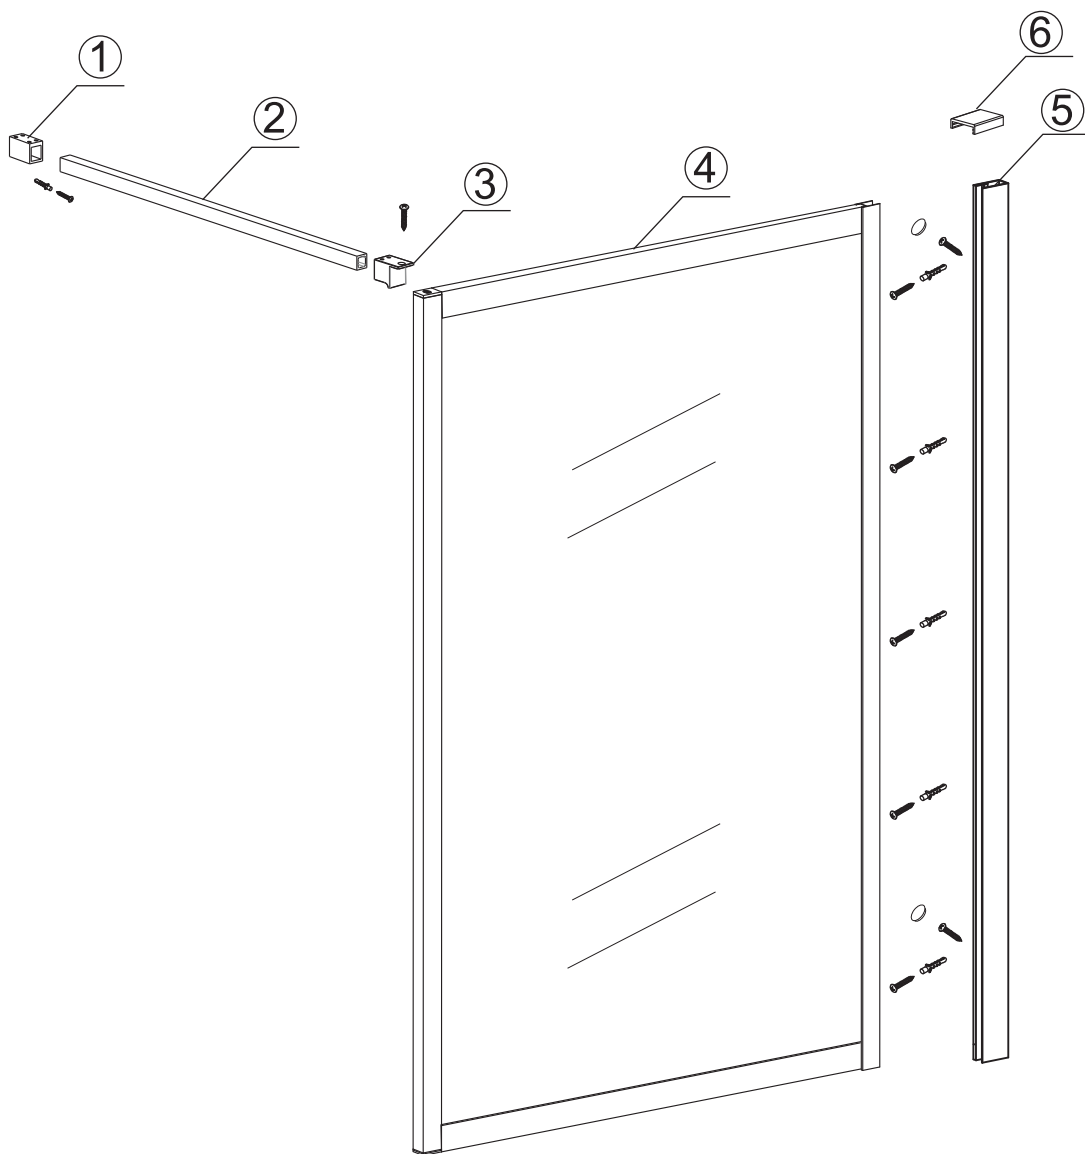

① X1	② X1	③ X1	④ X1	⑤ X1
⑥ X1	X9	X6	X2