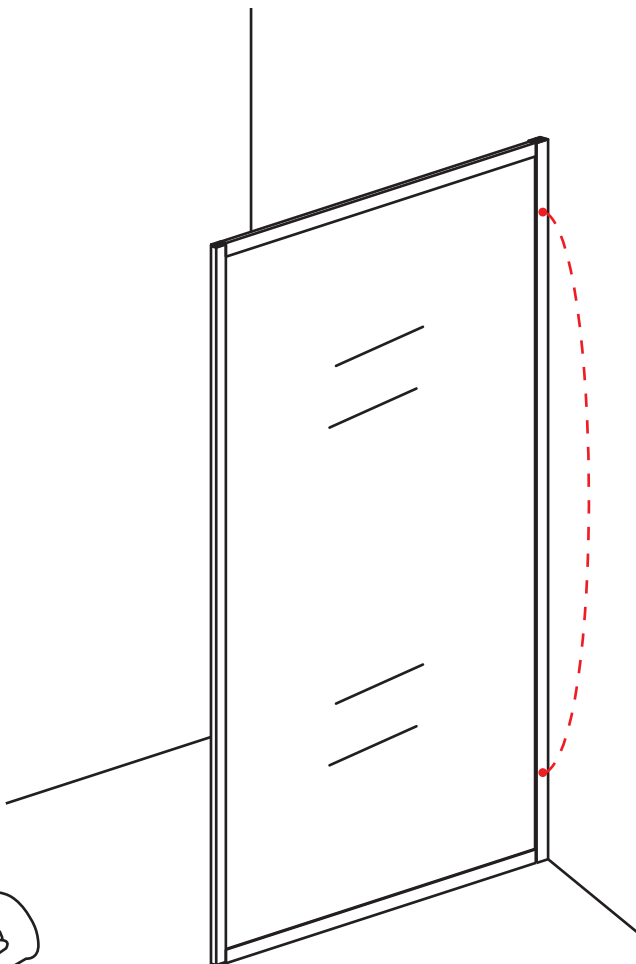

INSTALLATIE VOORSCHRIFT

Inloopdouche Olivia Helder glas Mat Zwart Raamwerk

800(780-800)x2000

Zonder NANO

NANO

NANO kant aan de binnenzijde
Te herkennen aan de sticker

NANO kant aan de binnenzijde
Te herkennen aan de sticker

X2
4x10

5

X1
4x13