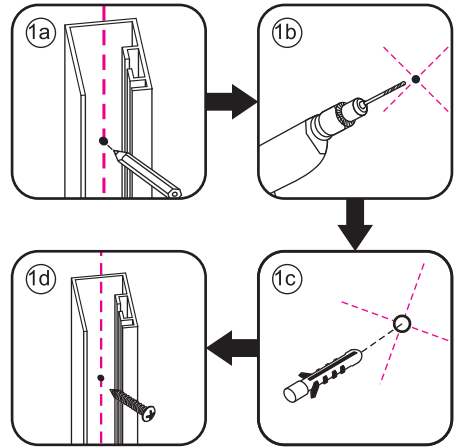

INSTALLATIE VOORSCHRIFT

Inloopdouche Olivia Helder glas Mat Zwart Raamwerk

800(780-800)x2000

Zonder NANO

NANO

NANO kant aan de binnenzijde
Te herkennen aan de sticker

NANO kant aan de binnenzijde
Te herkennen aan de sticker

X2
4x10

5

X1
4x13