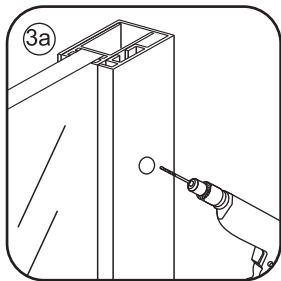

INSTALLATIE VOORSCHRIFT

Inloopdouche Olivia Helder glas Mat Zwart Raamwerk

800(780-800)x2000

Zonder NANO

NANO

NANO kant aan de binnenzijde
Te herkennen aan de sticker

NANO kant aan de binnenzijde
Te herkennen aan de sticker

X2
4x10

5

X1
4x13