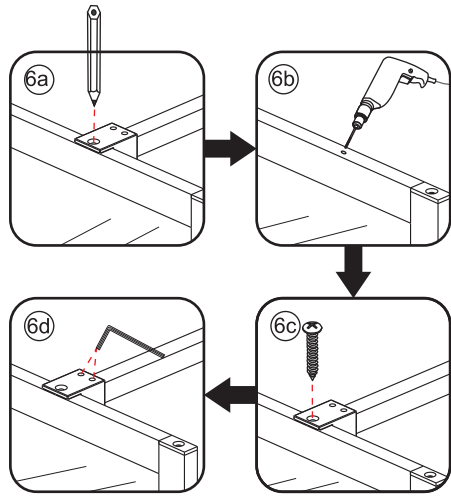

INSTALLATIE VOORSCHRIFT

Inloopdouche Olivia Helder glas Mat Zwart Raamwerk

800(780-800)x2000

Zonder NANO

NANO

NANO kant aan de binnenzijde
Te herkennen aan de sticker

NANO kant aan de binnenzijde
Te herkennen aan de sticker

X2
4x10

5

X1
4x13