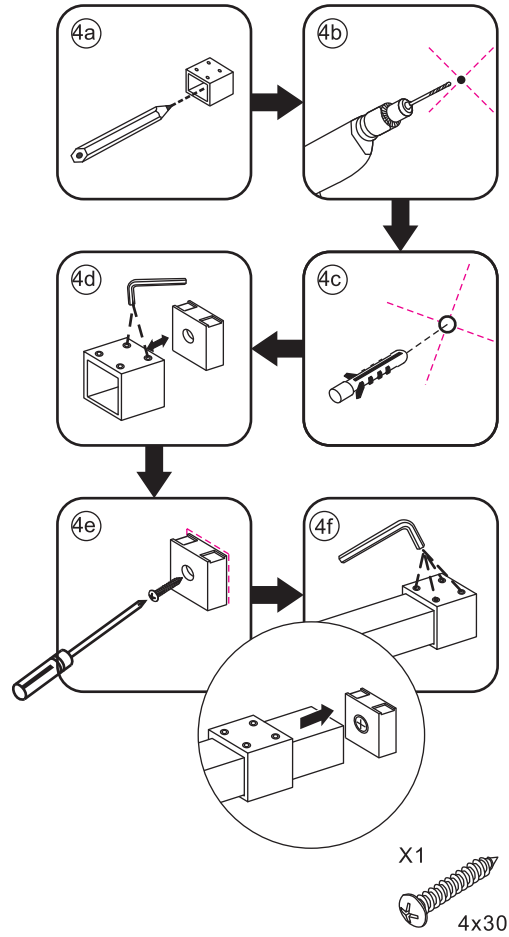

INSTALLATIE VOORSCHRIFT

Inloopdouche Olivia Helder glas Mat Zwart Raamwerk

800(780-800)x2000

Zonder NANO

NANO

NANO kant aan de binnenzijde
Te herkennen aan de sticker

NANO kant aan de binnenzijde
Te herkennen aan de sticker

X2
4x10

5

X1
4x13