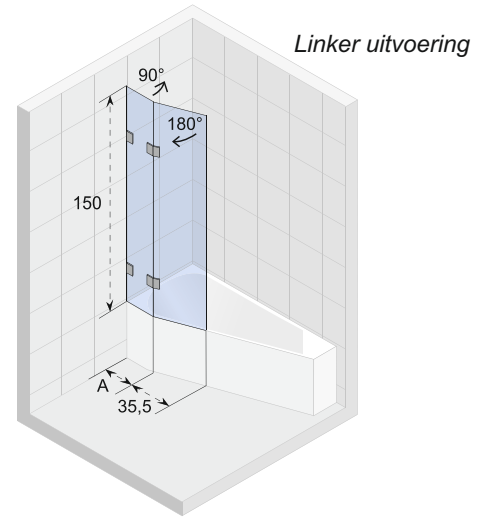

## SCANDIC X500

De tweedelige badwand, waarvan beide delen draaibaar zijn, is geschikt voor verschillende specifieke Riho baden. Let bij whirlpools op bij de positie van de bediening. Het is niet altijd mogelijk daar een wand te plaatsen.

Scandic douchewanden en –deuren kenmerken zich door minimalistische en compacte rechthoekige messing verchroomde of zwarte scharnieren. Het 8 mm heldere glas, dat ook in Satinato uitvoering leverbaar is, is voorzien van Riho Shield. In verband met de liftscharnieren zijn de meeste badwanden in een linker- en rechterversie verkrijgbaar.

Gehard glas met Riho Shield

Dikte van het glas is 8 mm

Met lift mechanisme

Gesatineerd glas mogelijk (let op niet omkeerbaar)

Het glasprofiel en de glaswand bieden de badkamer bescherming tegen spatwater.