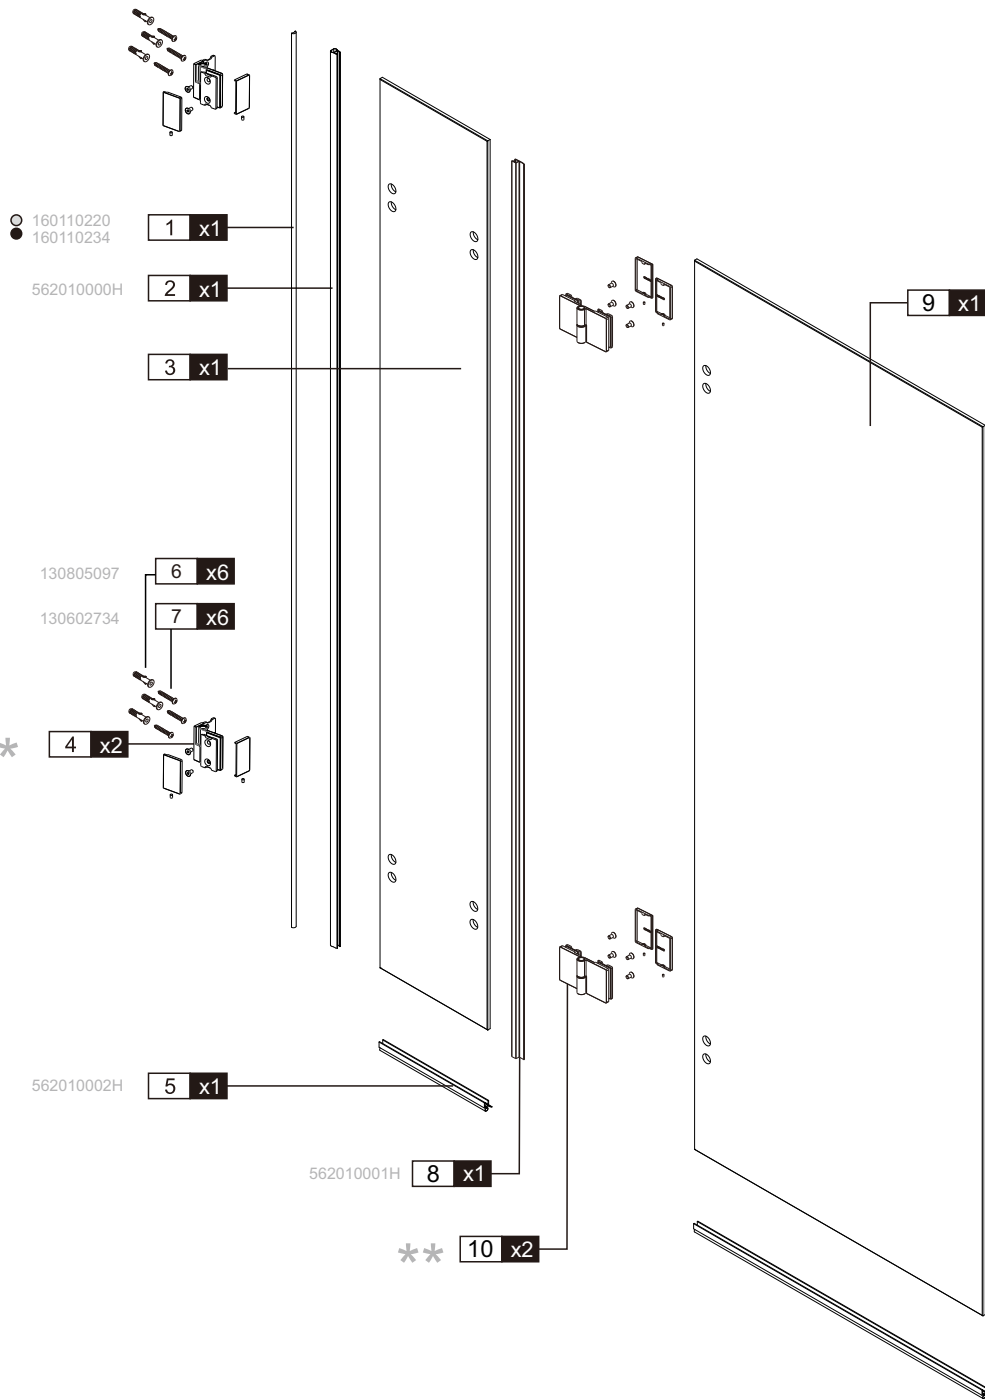

RIHO

SCANDIC NXT X500

Installatiehandleiding | Installation manual | Manuel d'installation |
Montageanleitung | Návod k instalaci | Instrukcja instalacji |
Telepítési kézikönyv | Руководство по установке

Ø6mm

1 x1 	2 x1 	4 x2 L ○ 131604253 ● 131604254 * ○ 562550109 ● 562528041 ○ 562550108 ● 562528040	5 x1 	9 x1 R ○ 131604263 ● 131604264 ○ 562550111 ● 562528042 ○ 562550107 ● 562528039
8 x1 	10 x2 L ○ 131604273 ● 131604274 ** ○ 562550108 ● 562528040 ○ 562550107 ● 562528039	10 x2 R ○ 131604283 ● 131604284 ○ 562550107 ● 562528039 ○ 562550108 ● 562528040		