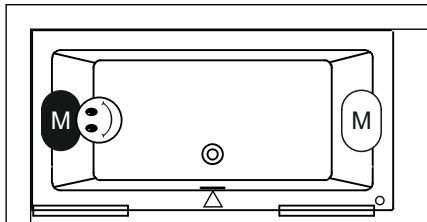

Badscherm

BADSCHEM	Scandic X107	Scandic X108	Scandic X109	Scandic X109V	Scandic X409	Scandic X500	Novik Z107	Novik Z500	Grid GB501	Lucid GD501

Whirlpool systeem

Rechter type