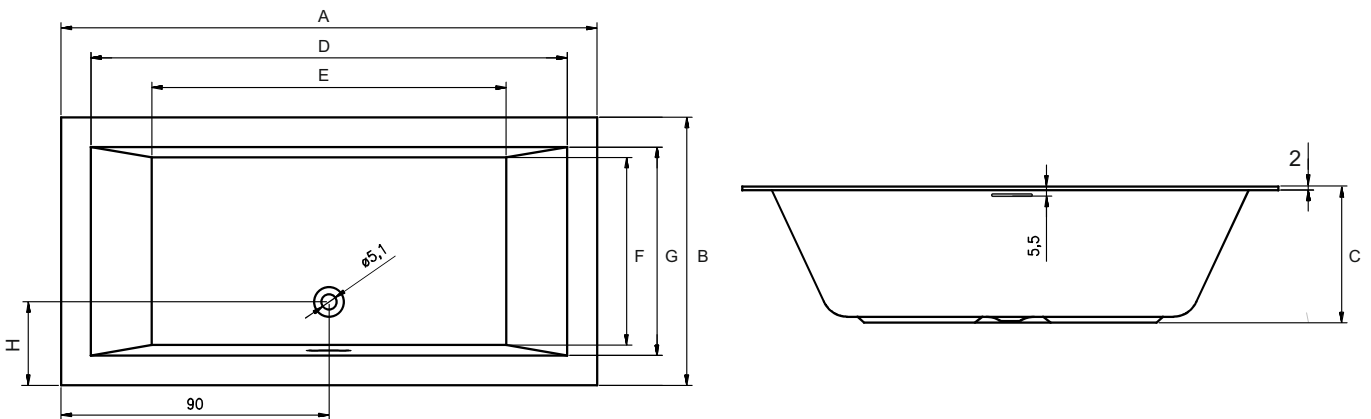

Whirlpool systeem

Rechter type

Linker type

-  Motor in Air of Flow
Hydro motor in Joy en Bliss
-  Aero Motor in Joy en Bliss
-  Bediening
-  Cleanpool dop
-  Service luik

Afmeting

Model	A	B	C	D	E	F	G	H
BR06	160	70	47	144	111	44	54	24
BD87 BD88								46
BR07	170	75	47	154	115	49	59	28
BD89 BD90								51
BR08	180	80	47,5	164	125	54	64	28
BD91 BD92								56
BR09	180	90	48	158	119	63	70	28
BD93 BD94								62
BR10	190	80	47,5	174	135	54	64	28
BD95 BD96								56
BR11	190	90	47,5	174	135	64	74	28
BD97 BD98								62
BR12	200	90	47,5	184	146	64	74	28
BD99 BE01								66