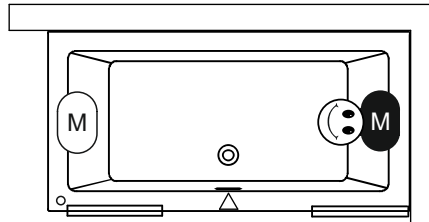

Whirlpool systeem

Rechter type

Linker type

-  Motor in Air of Flow
Hydro motor in Joy en Bliss
-  Aero Motor in Joy en Bliss
-  Bediening
-  Cleanpool dop
-  Service luik

Afmeting

Model	A	B	C	D	E	F	G	H
BR06	160	70	47	144	111	44	54	24
BD87 BD88								46
BR07	170	75	47	154	115	49	59	28
BD89 BD90								51
BR08	180	80	47,5	164	125	54	64	28
BD91 BD92								56
BR09	180	90	48	158	119	63	70	28
BD93 BD94								62
BR10	190	80	47,5	174	135	54	64	28
BD95 BD96								56
BR11	190	90	47,5	174	135	64	74	28
BD97 BD98								62
BR12	200	90	47,5	184	146	64	74	28
BD99 BE01								66