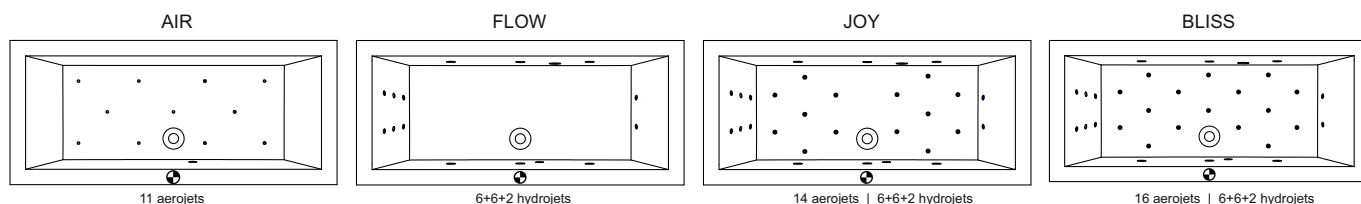

RETHINK CUBIC

Deze baden zijn gebaseerd op de Lugo modellen. Rethink Cubic kenmerkt zich door de sleuf overloop aan de voorzijde van het bad. Het bad heeft een lage badrand en een pop-up in de kleur van het bad. Alle Rethink Cubic baden kunnen worden uitgevoerd met Riho Fall; deze geïntegreerde badkraan/bad-overloop maakt een losse badkraan overbodig en zorgt dat de opstelling nog mooier wordt, samen met een inbouwkraan. De baden kunnen ook besteld worden als Velvet of Plug&Play of Rihopool Air, Flow, Joy of Bliss systeem. De Plug&Play baden hebben de overloop aan de muurzijde en worden geleverd met gemonteerde overloop, afvoer en pootset.

Artikelnr.	L x B x H (cm)	Volume* (ltr)	Gewicht (kg)	Water hoogte (cm)	Kleur	Whirlpool (optie)	Overloop (type)	Riho Fall (optie)
BR06005	160x70x47	215	23	39	Glanzend wit	Air/Flow /Joy/Bliss	Minimalistische sleuf	Chroom
BR07005	170x75x47	170	25	39	Glanzend wit	x		
BR07105					Velvet wit			
BR08005	180x80x47,5	215	26	39,5	Glanzend wit	Air/Flow /Joy/Bliss		
BR08105					Velvet wit	x		
BR09005	180x90x48	250	31	40	Glanzend wit	Air/Flow /Joy/Bliss		
BR10005	190x80x47,5	235	31	39,5	Glanzend wit			
BR11005	190x90x47,5	290	32	39,5	Glanzend wit			
BR11105	190x90x47,5	290	32	39,5	Velvet wit			
BR12005	200x90x47,5	310	35	39,5	Glanzend wit	Air/Flow /Joy/Bliss		

* Het volume van het bad is inclusief het gemiddelde volume van één persoon.

Inclusief

Overloop cover

Pop-up + sifon

Optioneel aan te schaffen

chrom

Overloop cover
560306011

mat wit