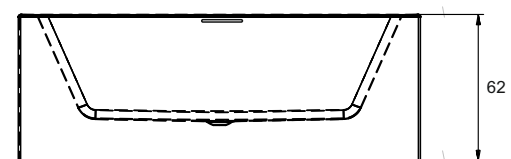

Data onder voorbehoud van wijzigingen