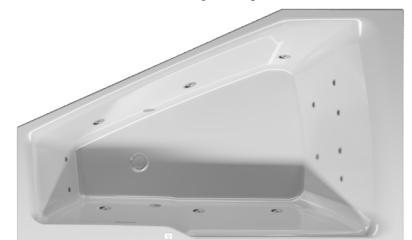

6+6+2 hydrojets