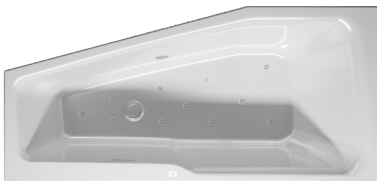

Artikelnr.	Rechts /Links	L x B x H (cm)	Volume* (ltr)	Gewicht (kg)	Kleur	Water hoogte (cm)	Overloop (type)	Riho Fall (optie)	Whirpool (optie)
BR13005	R	160x75x47	189	20.5	Glanzend wit	41.5	Minimalistische sleuf	Chroom	Flow - Hydro 4+6+2 jets Air - 11 Aero jets
BR14005	L								
BR15005	R	170x90x47	245	25					Flow - Hydro 6+6+2 jets Air - 11 Aero jets
BR16005	L								
BR17005	R	180x110x47	298	32					Flow - Hydro 6+6+2 jets Air - 11 Aero jets
BR18005	L								
BD81005 P&P	R	160x75x62	189	35					X
BD82005 P&P	L								
BD83005 P&P	R	170x90x62	245	41					
BD84005 P&P	L								
BD85005 P&P	R	180x110x62	298	51					
BD86005 P&P	L								

Additioneel aan te schaffen

Whirlpool systeem

Rechter type

Linker type

Air

11 aerojets

11 aerojets

11 aerojets