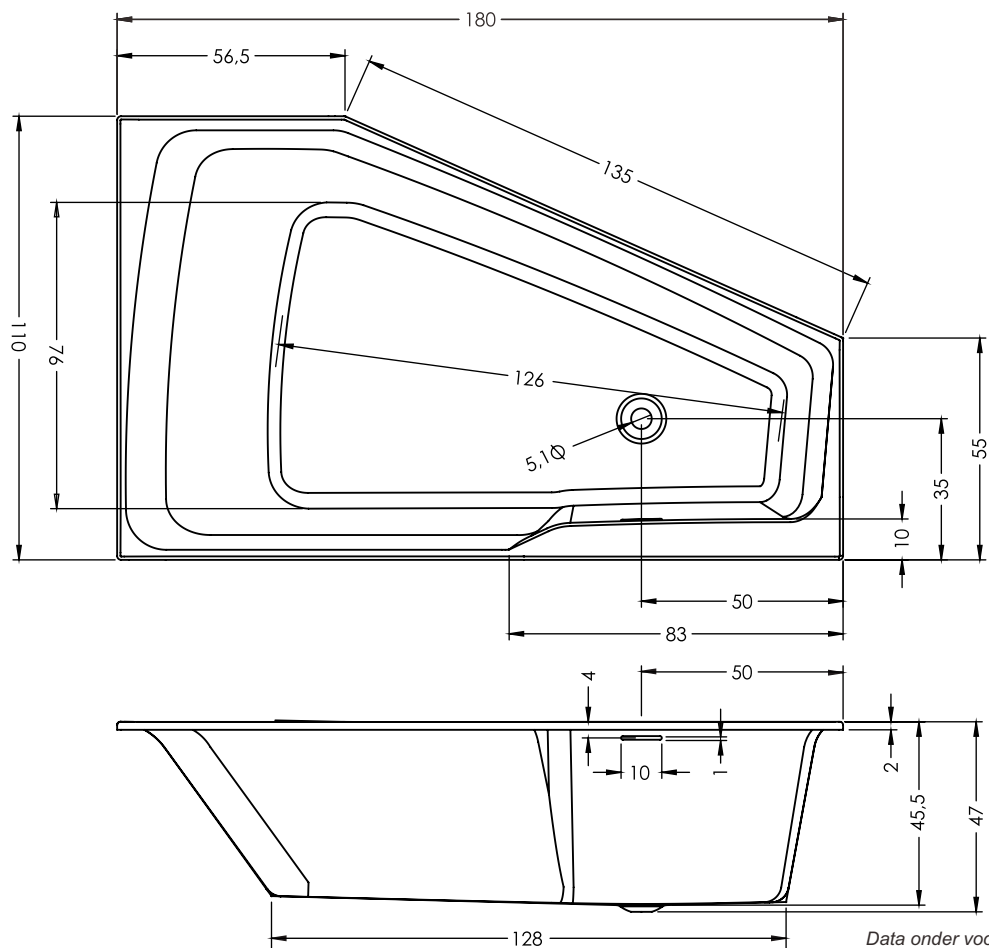

RETHINK SPACE

Rethink Space baden hebben een ruimtebesparende vorm. Door het afgeschuinde voeteneinde, neemt het bad minder ruimte in. Je kunt er goed in liggen en douchen. Het bad is verkrijgbaar met een hoek links of rechts. Het bad heeft een lage badrand, een fraai afgewerkte sleufoverloop en een pop-up in de kleur van het bad. Alle Rethink Space baden kunnen worden uitgevoerd met Riho Fall; deze geïntegreerde badkraan/bad-overloop maakt een losse badkraan overbodig en zorgt dat de opstelling nog mooier wordt, samen met een inbouwkraan. De baden kunnen ook besteld worden als Plug&Play bad of Rihopool Flow of Air systeem.

Artikelnr.	Rechts /Links	L x B x H (cm)	Volume* (ltr)	Gewicht (kg)	Kleur	Water hoogte (cm)	Overloop (type)	Riho Fall (optie)	Whirpool (optie)
BR13005	R	160x75x47	189	20.5	Glanzend wit	41.5	Minimalistische sleuf	Chroom	Flow - Hydro 4+6+2 jets Air - 11 Aero jets
BR14005	L								
BR15005	R	170x90x47	245	25					Flow - Hydro 6+6+2 jets Air - 11 Aero jets
BR16005	L								
BR17005	R	180x110x47	298	32					Flow - Hydro 6+6+2 jets Air - 11 Aero jets
BR18005	L								
BD81005 P&P	R	160x75x62	189	35					X
BD82005 P&P	L								
BD83005 P&P	R	170x90x62	245	41					
BD84005 P&P	L								
BD85005 P&P	R	180x110x62	298	51					
BD86005 P&P	L								

BR14

Data onder voorbehoud van wijzigingen

BR15

BR16

Data onder voorbehoud van wijzigingen

BR17

BR18

Data onder voorbehoud van wijzigingen