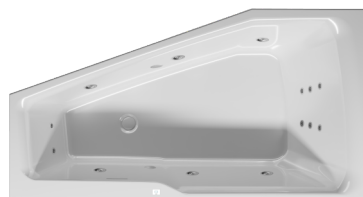

6+6+2 hydrojets