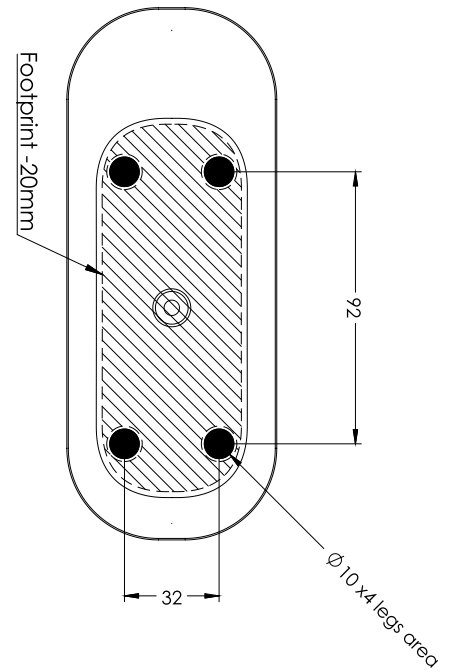

Overloop cover 560306024

Mat zwart

Overloop cover 560306025

Geborsteld RVS

Afvoer + cover AT80055

Mat wit

Afvoer + cover AT80060

Glanzend wit

Afvoer + cover AT80066

Mat zwart

Afvoer + cover AT80070

Chrom

Afvoer + cover AT80075

Data onder voorbehoud van wijzigingen

BD26

BD27