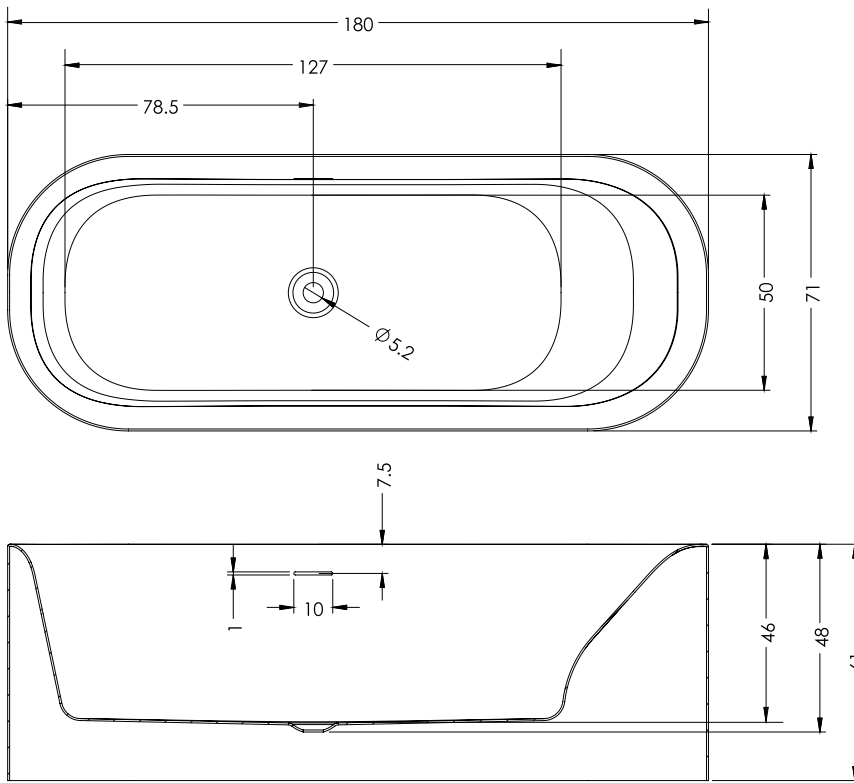

Afvoer + cover AT80066

Mat zwart

Afvoer + cover AT80070

Chrom

Afvoer + cover AT80075

Data onder voorbehoud van wijzigingen

BD26

BD27