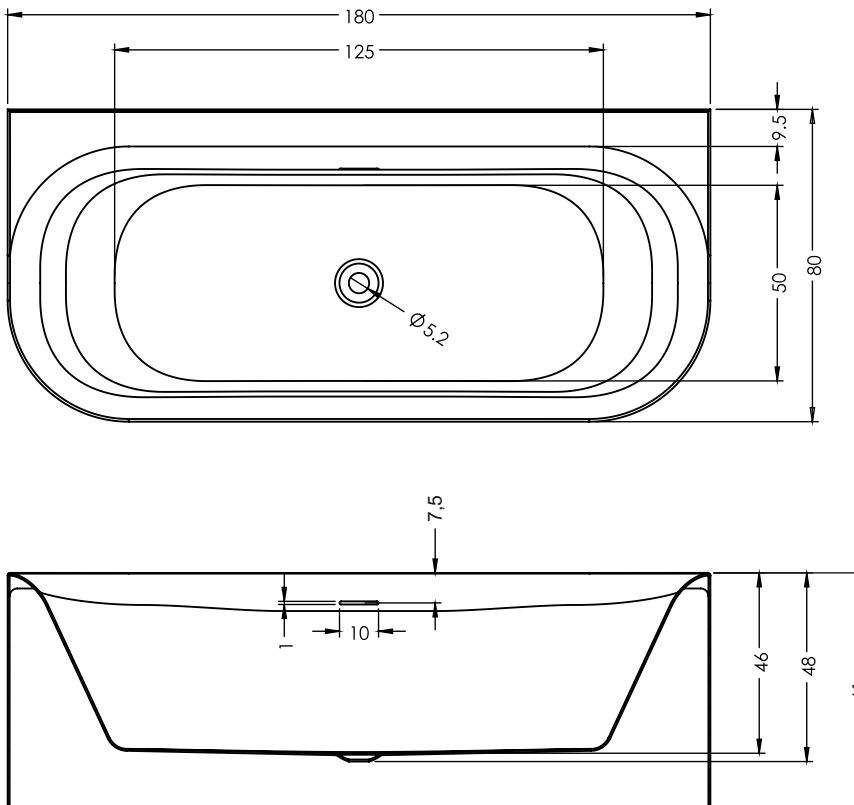

Overloop cover 560306024

Mat zwart

Overloop cover 560306025

Geborsteld RVS

Afvoer + cover AT80055

Mat wit

Afvoer + cover AT80060

Glanzend wit

Afvoer + cover AT80066

Mat zwart

Afvoer + cover AT80070

Chrom

Afvoer + cover AT80075

Data onder voorbehoud van wijzigingen

BD26

BD27