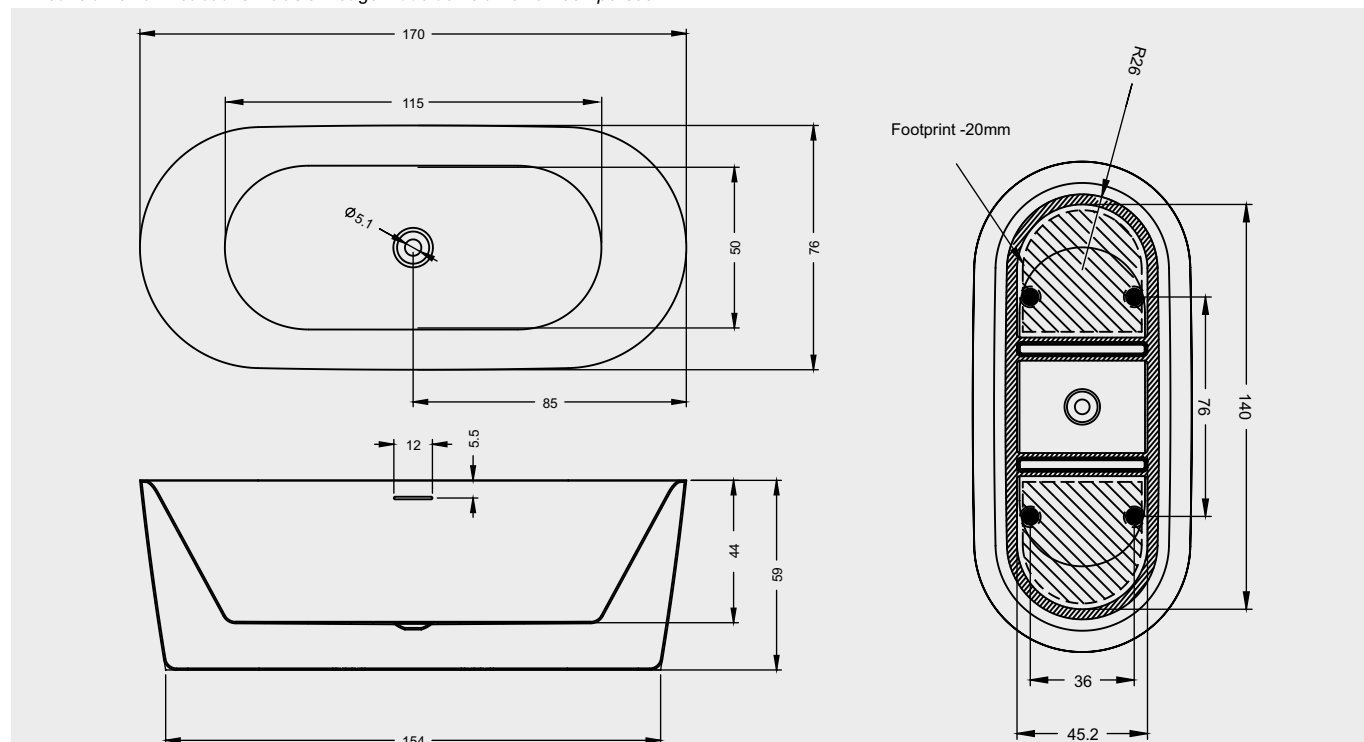

## MODESTY

Modesty is een blikvanger in de Riho collectie. Dit vrijstaand designbad doet zijn naam eer aan: het bad combineert een luxe uitstraling met ligcomfort en gebruiksvriendelijkheid, zonder excentriek te zijn. Modesty is een ovaalvormig bad met een fraaie slanke rand. Dit bad is licht van gewicht en makkelijk te installeren. Het bad kan worden uitgevoerd met de Riho Fall; deze geïntegreerde badvuller maakt een losse kraan overbodig en zorgt ervoor dat de opstelling nog mooier wordt.

Artikelnr.	L x B x H (cm)	Volume* (ltr)	Gewicht (kg)	Kleur	Riho Fall	Water hoogte (cm)	Whirlpool
BD09005	170 x 76 x 59	187	40,5	Glanzend wit	x	39	x
BD09B05					Chroom		
BD09C05					Chroom		

\* Het volume van het bad is inclusief het gemiddelde volume van één persoon.