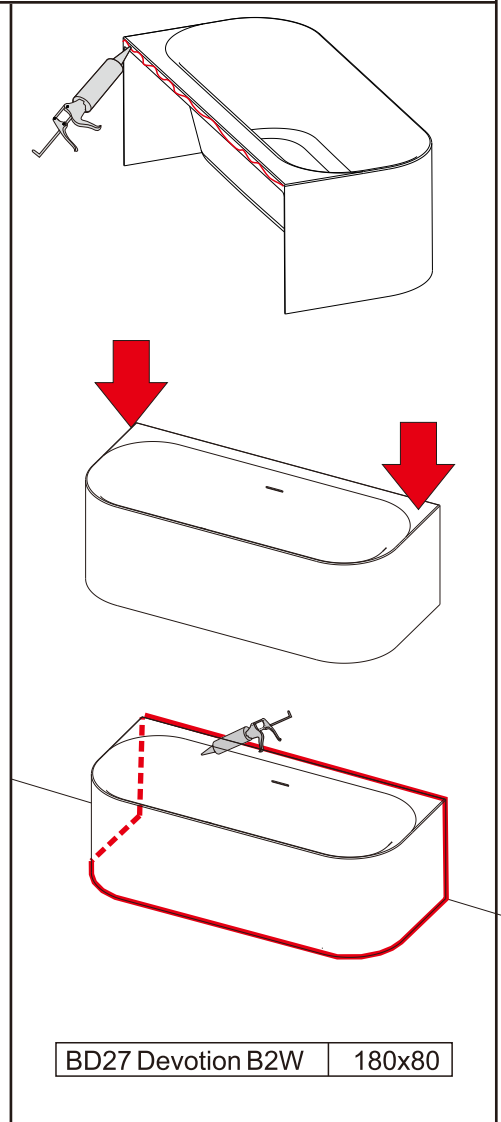

BD09 Modesty	170x75
BD26 Devotion	180x71
BD27 Devotion B2W	180x80

1

2

3

WARNING !!

*For matt acryl products is not possible to use repair set and it is not possible to polish them.
 *Bei matten Acryloberflächen besteht keine Möglichkeit, Reparatursets einzusetzen oder diese zu polieren.
 *Voor matte acryl producten is het niet mogelijk de reparatie set te gebruiken en om ze te polijsten.
 *Pour les produits en acrylique mat il est impossible d'utiliser le kit de réparation acryl et il est également impossible de les polir.
 *Na matné akrylátové výrobky není možné použít opravný set a tyto produkty není možné leštit.
 *W przypadku matowych produktów akrylowych, użycie zestawu naprawczego i polerowanie powierzchni nie jest możliwe.
 *A matt akril termék esetében nem lehet a javítókészletet használni és nem lehet polírozni a felületét.
 *Для матовой акриловой продукции не представляется возможным использовать ремонтный набор, не возможно полировать их матовую поверхность.

① x1

100100014

② x2

130702004

③ x2

130915029

④

560306011 Chrome polished
 560306023 Gloss white
 560306024 Matt white
 560306025 Matt black