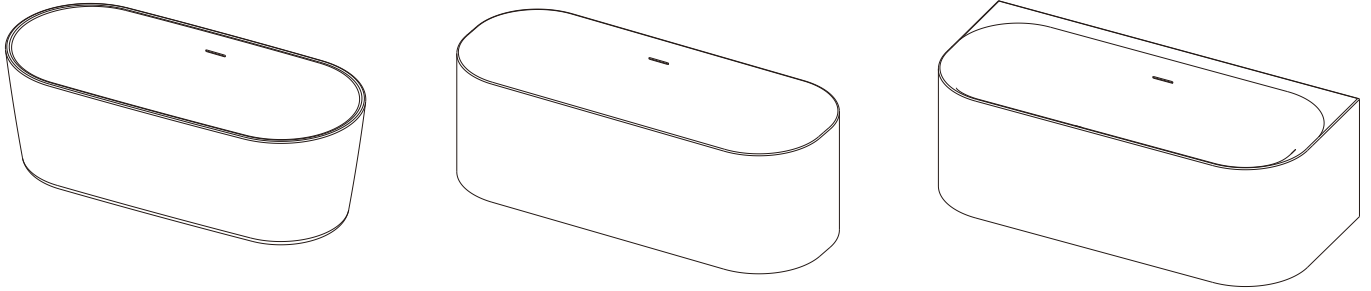

BD09 Modesty	170x75
BD26 Devotion	180x71
BD27 Devotion B2W	180x80

1

2

3

WARNING !!

*For matt acryl products is not possible to use repair set and it is not possible to polish them.
 *Bei matten Acryloberflächen besteht keine Möglichkeit, Reparatursets einzusetzen oder diese zu polieren.
 *Voor matte acryl producten is het niet mogelijk de reparatie set te gebruiken en om ze te polijsten.
 *Pour les produits en acrylique mat il est impossible d'utiliser le kit de réparation acryl et il est également impossible de les polir.
 *Na matné akrylátové výrobky není možné použít opravný set a tyto produkty není možné leštit.
 *W przypadku matowych produktów akrylowych, użycie zestawu naprawczego i polerowanie powierzchni nie jest możliwe.
 *A matt akril termék esetében nem lehet a javítókészletet használni és nem lehet polírozni a felületét.
 *Для матовой акриловой продукции не представляется возможным использовать ремонтный набор, не возможно полировать их матовую поверхность.

① x1

100100014

② x2

130702004

③ x2

130915029

④

560306011 Chrome polished
 560306023 Gloss white
 560306024 Matt white
 560306025 Matt black

T8

1

2

3

AT80070 Matt black
 AT80060 Matt white
 AT80065 Gloss white
 AT80066 Gloss white
 AT80055 Stainless steel brushed
 AT80075 Chrome polished

1

2

3