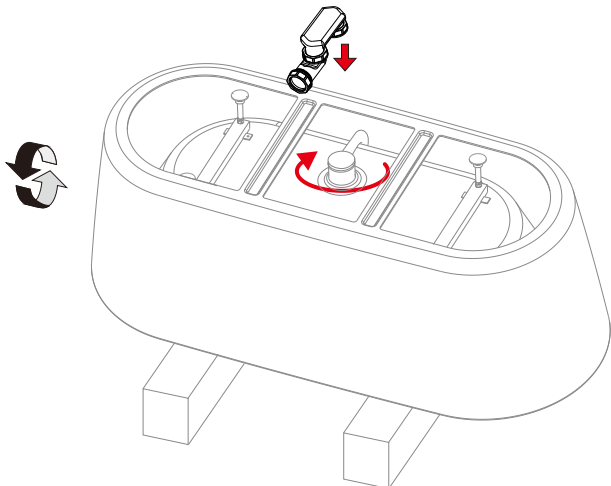

BD09 Modesty	170x75
BD26 Devotion	180x71
BD27 Devotion B2W	180x80

1

2

3

WARNING !!

*For matt acryl products is not possible to use repair set and it is not possible to polish them.
 *Bei matten Acryloberflächen besteht keine Möglichkeit, Reparatursets einzusetzen oder diese zu polieren.
 *Voor matte acryl producten is het niet mogelijk de reparatie set te gebruiken en om ze te polijsten.
 *Pour les produits en acrylique mat il est impossible d'utiliser le kit de réparation acryl et il est également impossible de les polir.
 *Na matné akrylátové výrobky není možné použít opravný set a tyto produkty není možné leštit.
 *W przypadku matowych produktów akrylowych, użycie zestawu naprawczego i polerowanie powierzchni nie jest możliwe.
 *A matt akril termék esetében nem lehet a javítókészletet használni és nem lehet polírozni a felületét.
 *Для матовой акриловой продукции не представляется возможным использовать ремонтный набор, не возможно полировать их матовую поверхность.