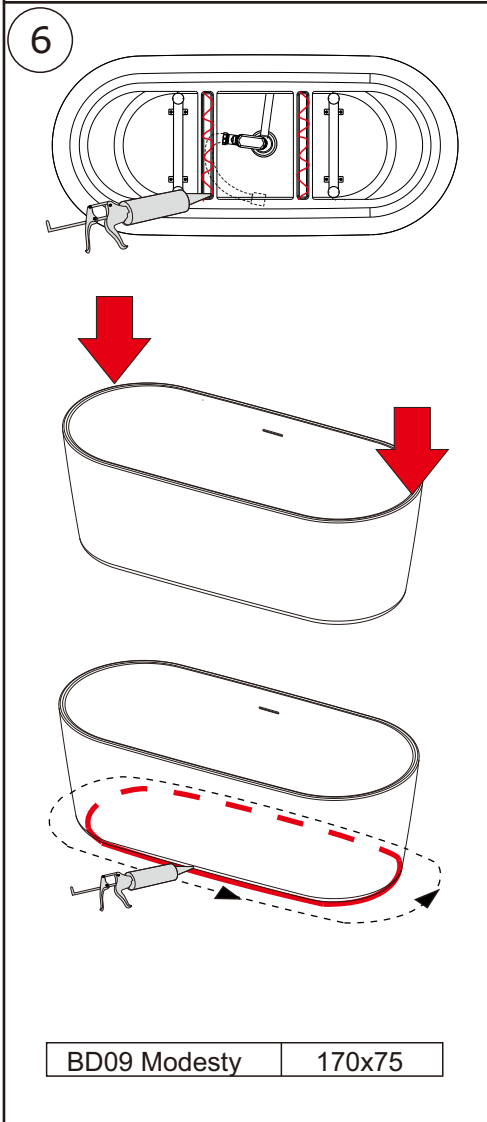

BD09 Modesty	170x75
BD26 Devotion	180x71
BD27 Devotion B2W	180x80

1

2

3

WARNING !!

*For matt acryl products is not possible to use repair set and it is not possible to polish them.
 *Bei matten Acryloberflächen besteht keine Möglichkeit, Reparatursets einzusetzen oder diese zu polieren.
 *Voor matte acryl producten is het niet mogelijk de reparatie set te gebruiken en om ze te polijsten.
 *Pour les produits en acrylique mat il est impossible d'utiliser le kit de réparation acryl et il est également impossible de les polir.
 *Na matné akrylátové výrobky není možné použít opravný set a tyto produkty není možné leštit.
 *W przypadku matowych produktów akrylowych, użycie zestawu naprawczego i polerowanie powierzchni nie jest możliwe.
 *A matt akril termék esetében nem lehet a javítókészletet használni és nem lehet polírozni a felületét.
 *Для матовой акриловой продукции не представляется возможным использовать ремонтный набор, не возможно полировать их матовую поверхность.

① x1

100100014

② x2

130702004

③ x2

130915029

④

560306011 Chrome polished
 560306023 Gloss white
 560306024 Matt white
 560306025 Matt black

T8

1

2

3

AT80070 Matt black
 AT80060 Matt white
 AT80065 Gloss white
 AT80066 Gloss white
 AT80055 Stainless steel brushed
 AT80075 Chrome polished

1

2

3