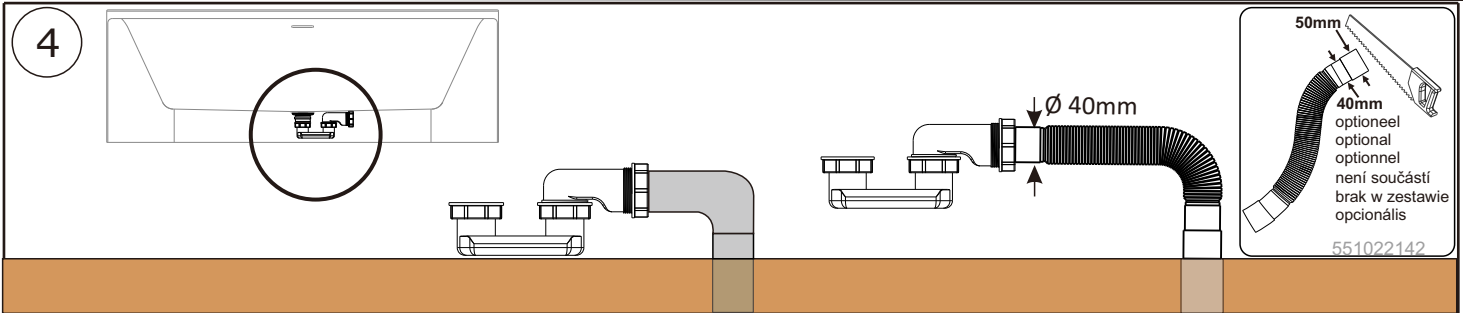

BD09 Modesty	170x75
BD26 Devotion	180x71
BD27 Devotion B2W	180x80

1

2

3

WARNING !!

*For matt acryl products is not possible to use repair set and it is not possible to polish them.
 *Bei matten Acryloberflächen besteht keine Möglichkeit, Reparatursets einzusetzen oder diese zu polieren.
 *Voor matte acryl producten is het niet mogelijk de reparatie set te gebruiken en om ze te polijsten.
 *Pour les produits en acrylique mat il est impossible d'utiliser le kit de réparation acryl et il est également impossible de les polir.
 *Na matné akrylátové výrobky není možné použít opravný set a tyto produkty není možné leštit.
 *W przypadku matowych produktów akrylowych, użycie zestawu naprawczego i polerowanie powierzchni nie jest możliwe.
 *A matt akril termék esetében nem lehet a javítókészletet használni és nem lehet polírozni a felületét.
 *Для матовой акриловой продукции не представляется возможным использовать ремонтный набор, не возможно полировать их матовую поверхность.

① x1

100100014

② x2

130702004

③ x2

130915029

④

560306011 Chrome polished
 560306023 Gloss white
 560306024 Matt white
 560306025 Matt black