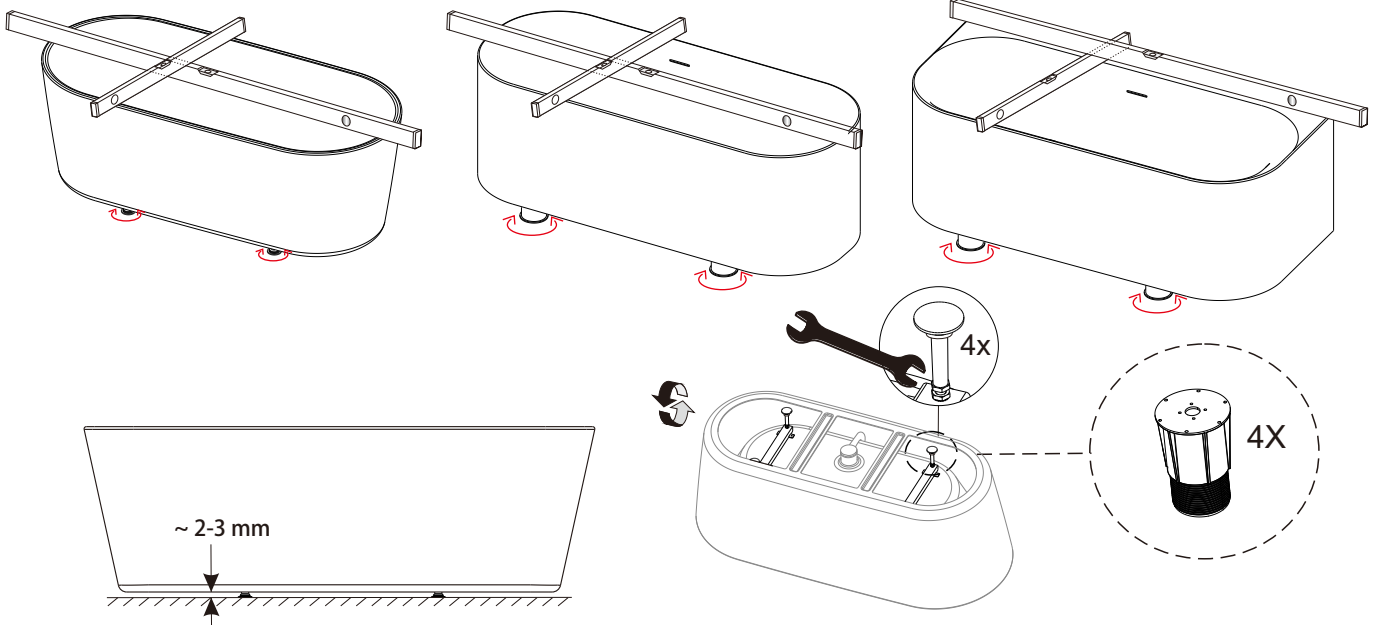

BD09 Modesty	170x75
BD26 Devotion	180x71
BD27 Devotion B2W	180x80

1

2

3

WARNING !!

*For matt acryl products is not possible to use repair set and it is not possible to polish them.
 *Bei matten Acryloberflächen besteht keine Möglichkeit, Reparatursets einzusetzen oder diese zu polieren.
 *Voor matte acryl producten is het niet mogelijk de reparatie set te gebruiken en om ze te polijsten.
 *Pour les produits en acrylique mat il est impossible d'utiliser le kit de réparation acryl et il est également impossible de les polir.
 *Na matné akrylátové výrobky není možné použít opravný set a tyto produkty není možné leštit.
 *W przypadku matowych produktów akrylowych, użycie zestawu naprawczego i polerowanie powierzchni nie jest możliwe.
 *A matt akril termék esetében nem lehet a javítókészletet használni és nem lehet polírozni a felületét.
 *Для матовой акриловой продукции не представляется возможным использовать ремонтный набор, не возможно полировать их матовую поверхность.

① x1

100100014

② x2

130702004

③ x2

130915029

④

560306011 Chrome polished
 560306023 Gloss white
 560306024 Matt white
 560306025 Matt black