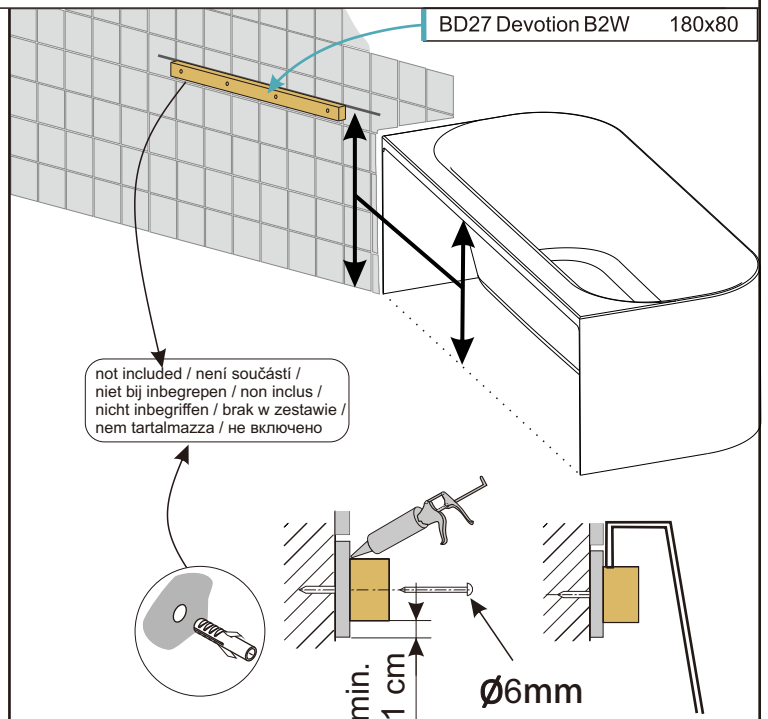

BD09 Modesty	170x75
BD26 Devotion	180x71
BD27 Devotion B2W	180x80

1

2

3

WARNING !!

*For matt acryl products is not possible to use repair set and it is not possible to polish them.
 *Bei matten Acryloberflächen besteht keine Möglichkeit, Reparatursets einzusetzen oder diese zu polieren.
 *Voor matte acryl producten is het niet mogelijk de reparatie set te gebruiken en om ze te polijsten.
 *Pour les produits en acrylique mat il est impossible d'utiliser le kit de réparation acryl et il est également impossible de les polir.
 *Na matné akrylátové výrobky není možné použít opravný set a tyto produkty není možné leštit.
 *W przypadku matowych produktów akrylowych, użycie zestawu naprawczego i polerowanie powierzchni nie jest możliwe.
 *A matt akril termék esetében nem lehet a javítókészletet használni és nem lehet polírozni a felületét.
 *Для матовой акриловой продукции не представляется возможным использовать ремонтный набор, не возможно полировать их матовую поверхность.

① x1

100100014

② x2

130702004

③ x2

130915029

④

560306011 Chrome polished
 560306023 Gloss white
 560306024 Matt white
 560306025 Matt black