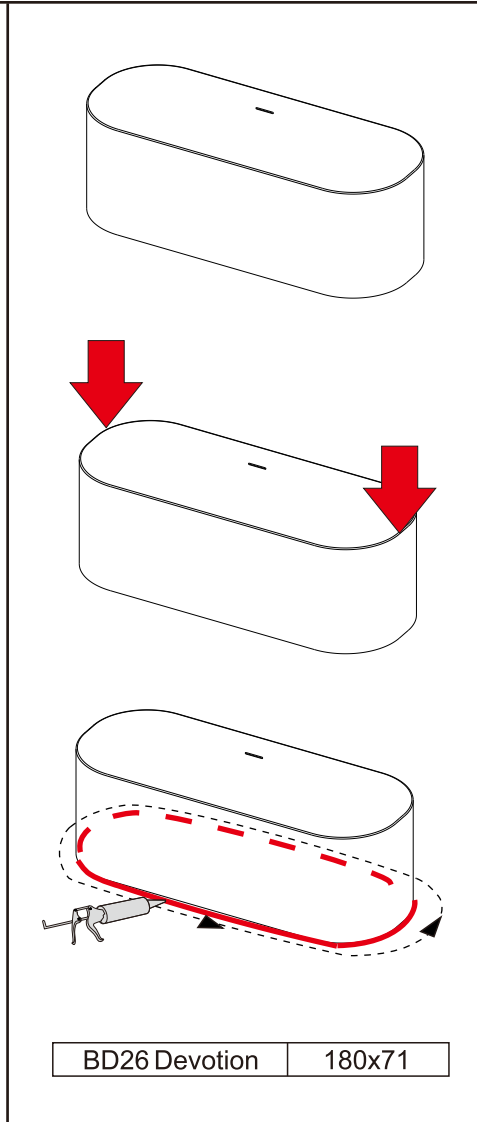

BD09 Modesty	170x75
BD26 Devotion	180x71
BD27 Devotion B2W	180x80

1

2

3

WARNING !!

*For matt acryl products is not possible to use repair set and it is not possible to polish them.
 *Bei matten Acryloberflächen besteht keine Möglichkeit, Reparatursets einzusetzen oder diese zu polieren.
 *Voor matte acryl producten is het niet mogelijk de reparatie set te gebruiken en om ze te polijsten.
 *Pour les produits en acrylique mat il est impossible d'utiliser le kit de réparation acryl et il est également impossible de les polir.
 *Na matné akrylátové výrobky není možné použít opravný set a tyto produkty není možné leštit.
 *W przypadku matowych produktów akrylowych, użycie zestawu naprawczego i polerowanie powierzchni nie jest możliwe.
 *A matt akril termék esetében nem lehet a javítókészletet használni és nem lehet polírozni a felületét.
 *Для матовой акриловой продукции не представляется возможным использовать ремонтный набор, не возможно полировать их матовую поверхность.

① x1

100100014

② x2

130702004

③ x2

130915029

④

560306011 Chrome polished
 560306023 Gloss white
 560306024 Matt white
 560306025 Matt black