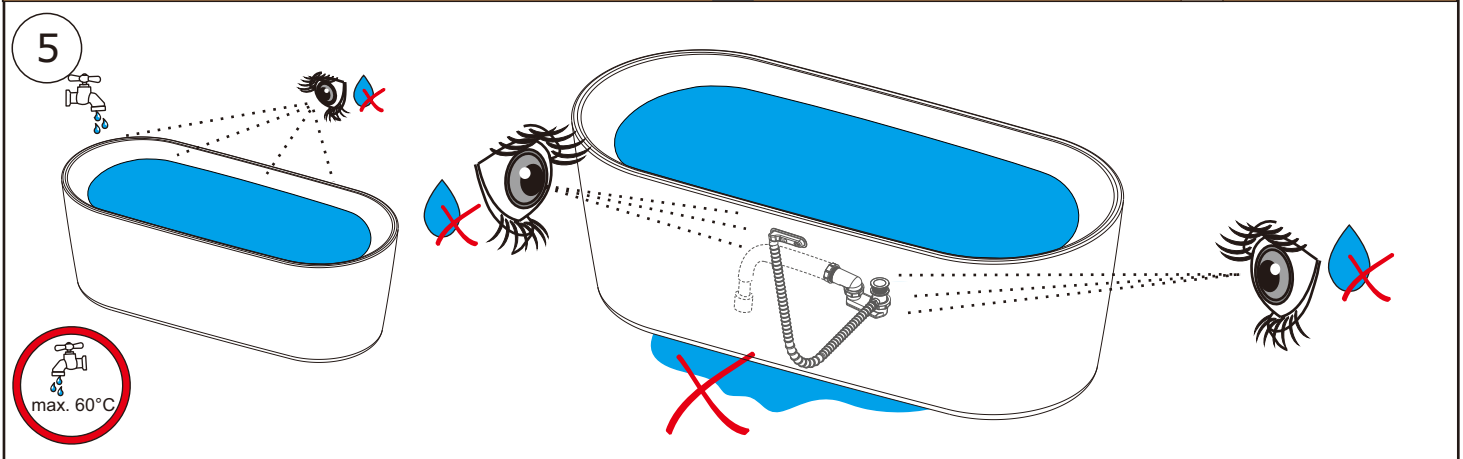

BD09 Modesty	170x75
BD26 Devotion	180x71
BD27 Devotion B2W	180x80

1

2

3

WARNING !!

*For matt acryl products is not possible to use repair set and it is not possible to polish them.
 *Bei matten Acryloberflächen besteht keine Möglichkeit, Reparatursets einzusetzen oder diese zu polieren.
 *Voor matte acryl producten is het niet mogelijk de reparatie set te gebruiken en om ze te polijsten.
 *Pour les produits en acrylique mat il est impossible d'utiliser le kit de réparation acryl et il est également impossible de les polir.
 *Na matné akrylátové výrobky není možné použít opravný set a tyto produkty není možné leštit.
 *W przypadku matowych produktów akrylowych, użycie zestawu naprawczego i polerowanie powierzchni nie jest możliwe.
 *A matt akril termék esetében nem lehet a javítókészletet használni és nem lehet polírozni a felületét.
 *Для матовой акриловой продукции не представляется возможным использовать ремонтный набор, не возможно полировать их матовую поверхность.