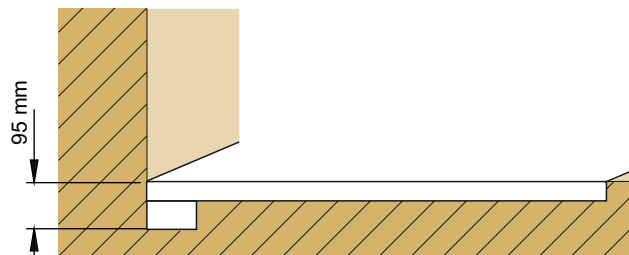

## Geschikt voor:

Grid

Hamar 2.0

Lucid

Novik

Ocean

Scandic

Minimum vloerdiepte benodigd voor het plaatsen van de sifon wanneer Isola op de vloer wordt geplaatst

Minimum vloerdiepte benodigd voor het plaatsen van de sifon wanneer Isola in de vloer wordt geplaatst