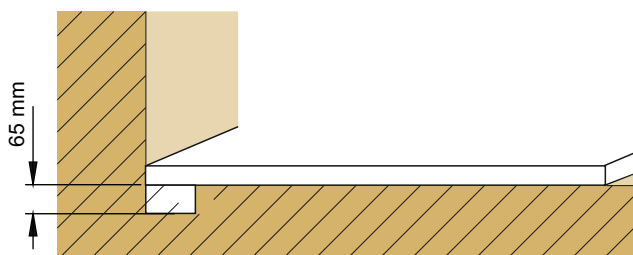

Model	A (cm)	B (cm)	C (cm)	D (cm)	E (cm)	Gewicht (kg)	Artikelnummer
<b>DR10</b>	80	80	3	40	6	31,2	■ DR10080 ■ DR10090 □ DR10100
<b>DR12</b>	80	90	3	40	6	35,1	■ DR12080 ■ DR12090 □ DR12100
<b>DR14</b>	80	100	3	40	6	39	■ DR14080 ■ DR14090 □ DR14100
<b>DR16</b>	80	120	3	40	6	46,8	■ DR16080 ■ DR16090 □ DR16100
<b>DR18</b>	80	140	3	40	6	54,6	■ DR18080 ■ DR18090 □ DR18100
<b>DR22</b>	90	90	3	45	6	39,5	■ DR22080 ■ DR22090 □ DR22100
<b>DR24</b>	90	100	3	45	6	43,9	■ DR24080 ■ DR24090 □ DR24100
<b>DR26</b>	90	120	3	45	6	52,7	■ DR26080 ■ DR26090 □ DR26100
<b>DR28</b>	90	140	3	45	6	61,4	■ DR28080 ■ DR28090 □ DR28100
<b>DR30</b>	90	160	3	45	6	64	■ DR30080 ■ DR30090 □ DR30105
<b>DR32</b>	90	180	3	45	6	72	■ DR32080 ■ DR32090 □ DR32105
<b>DR34</b>	100	100	3	50	6	44	■ DR34080 ■ DR34090 □ DR34105
<b>DR36</b>	100	120	3	50	6	55	■ DR36080 ■ DR36090 □ DR36105
<b>DR38</b>	100	140	3	50	6	62	■ DR38080 ■ DR38090 □ DR38105

## Geschikt voor:

Grid

Hamar 2.0

Lucid

Novik

Ocean

Scandic

Minimum vloerdiepte benodigd voor het plaatsen van de sifon wanneer Isola op de vloer wordt geplaatst

Minimum vloerdiepte benodigd voor het plaatsen van de sifon wanneer Isola in de vloer wordt geplaatst