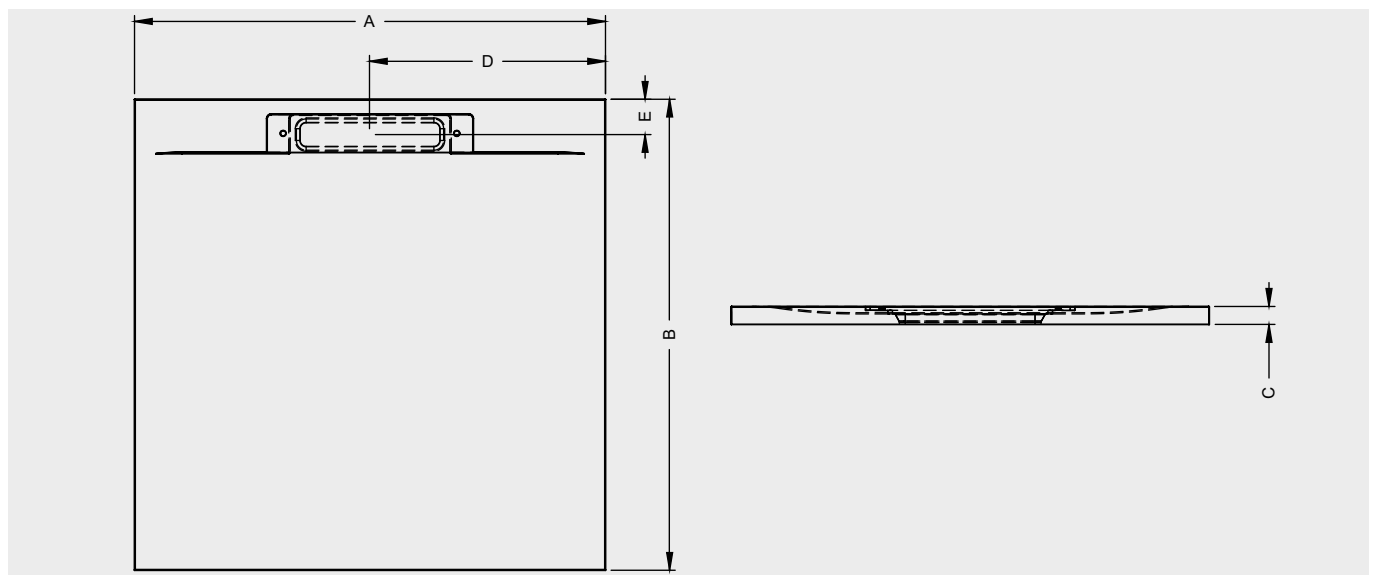

## ISOLA

Deze grootformaat douchevloer van Riho heeft een mat leistenen structuur en is voorzien van een antislipstructuur. Isola is in drie trendy kleuren met natuursteenlook (antraciet, cement en wit) en negen formaten.

De douchetegel kan vlak worden ingebouwd of opliggend worden geplaatst. Een subtiel en slim ingebouwde drain-type afvoer zorgt voor een efficiënte waterafloop. Een aparte sifon is nodig; deze is bij te bestellen.

Model	A (cm)	B (cm)	C (cm)	D (cm)	E (cm)	Gewicht (kg)	Artikelnummer
<b>DR10</b>	80	80	3	40	6	31,2	■ DR10080 ■ DR10090 □ DR10100
<b>DR12</b>	80	90	3	40	6	35,1	■ DR12080 ■ DR12090 □ DR12100
<b>DR14</b>	80	100	3	40	6	39	■ DR14080 ■ DR14090 □ DR14100
<b>DR16</b>	80	120	3	40	6	46,8	■ DR16080 ■ DR16090 □ DR16100
<b>DR18</b>	80	140	3	40	6	54,6	■ DR18080 ■ DR18090 □ DR18100
<b>DR22</b>	90	90	3	45	6	39,5	■ DR22080 ■ DR22090 □ DR22100
<b>DR24</b>	90	100	3	45	6	43,9	■ DR24080 ■ DR24090 □ DR24100
<b>DR26</b>	90	120	3	45	6	52,7	■ DR26080 ■ DR26090 □ DR26100
<b>DR28</b>	90	140	3	45	6	61,4	■ DR28080 ■ DR28090 □ DR28100
<b>DR30</b>	90	160	3	45	6	64	■ DR30080 ■ DR30090 □ DR30105
<b>DR32</b>	90	180	3	45	6	72	■ DR32080 ■ DR32090 □ DR32105
<b>DR34</b>	100	100	3	50	6	44	■ DR34080 ■ DR34090 □ DR34105
<b>DR36</b>	100	120	3	50	6	55	■ DR36080 ■ DR36090 □ DR36105
<b>DR38</b>	100	140	3	50	6	62	■ DR38080 ■ DR38090 □ DR38105

## Benodigdheden:

**Isola sifon**  
560100050

Ø40 mm