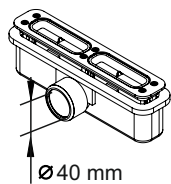

De douchetegel kan vlak worden ingebouwd of opliggend worden geplaatst. Een subtiel en slim ingebouwde drain-type afvoer zorgt voor een efficiënte waterafloop. Een aparte sifon is nodig; deze is bij te bestellen.

Model	A (cm)	B (cm)	C (cm)	D (cm)	E (cm)	Gewicht (kg)	Artikelnummer
<b>DR10</b>	80	80	3	40	6	31,2	■ DR10080 ■ DR10090 □ DR10100
<b>DR12</b>	80	90	3	40	6	35,1	■ DR12080 ■ DR12090 □ DR12100
<b>DR14</b>	80	100	3	40	6	39	■ DR14080 ■ DR14090 □ DR14100
<b>DR16</b>	80	120	3	40	6	46,8	■ DR16080 ■ DR16090 □ DR16100
<b>DR18</b>	80	140	3	40	6	54,6	■ DR18080 ■ DR18090 □ DR18100
<b>DR22</b>	90	90	3	45	6	39,5	■ DR22080 ■ DR22090 □ DR22100
<b>DR24</b>	90	100	3	45	6	43,9	■ DR24080 ■ DR24090 □ DR24100
<b>DR26</b>	90	120	3	45	6	52,7	■ DR26080 ■ DR26090 □ DR26100
<b>DR28</b>	90	140	3	45	6	61,4	■ DR28080 ■ DR28090 □ DR28100
<b>DR30</b>	90	160	3	45	6	64	■ DR30080 ■ DR30090 □ DR30105
<b>DR32</b>	90	180	3	45	6	72	■ DR32080 ■ DR32090 □ DR32105
<b>DR34</b>	100	100	3	50	6	44	■ DR34080 ■ DR34090 □ DR34105
<b>DR36</b>	100	120	3	50	6	55	■ DR36080 ■ DR36090 □ DR36105
<b>DR38</b>	100	140	3	50	6	62	■ DR38080 ■ DR38090 □ DR38105

## Benodigdheden:

**Isola sifon**  
560100050

Ø40 mm