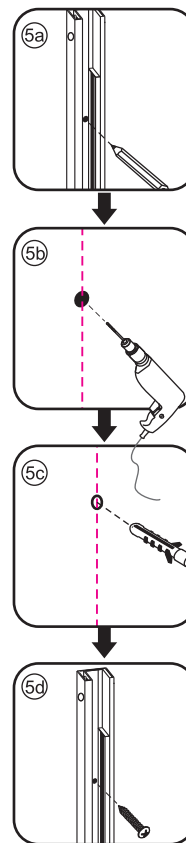

INSTALLATIE VOORSCHRIFT

Skyline side panel

900(880-890)x2000

1

- | | | | | | | |
|------|------|------|------|------|------|------|
| ① X8 | ② X2 | ③ X7 | ④ X2 | ⑤ X4 | ⑥ X2 | ⑦ X2 |
| ⑧ X2 | ⑨ X1 | ⑩ X2 | ⑪ X2 | ⑫ X1 | ⑬ X2 | ⑭ X1 |
| ⑮ | ⑯ | ⑰ | X1 | X18 | X6 | X3 |

3

5

X2
M4x16

X2
M4x16

X3
M4x30

X3
M4x30

7

X2
 M4x8

Voorzie alen de buitenzijde van de cabine van siliconenkit.