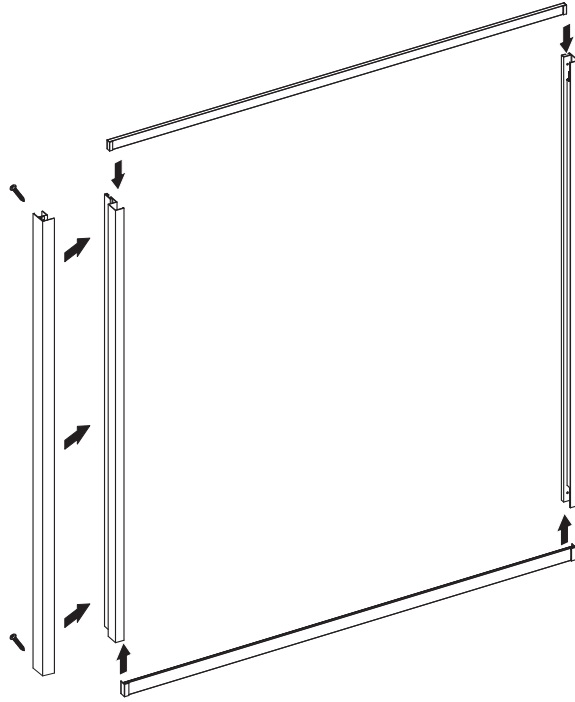

INSTALLATIE VOORSCHRIFT

Skyline side panel

900(880-890)x2000

1

- | | | | | | | |
|------|------|------|------|------|------|------|
| ① X8 | ② X2 | ③ X7 | ④ X2 | ⑤ X4 | ⑥ X2 | ⑦ X2 |
| ⑧ X2 | ⑨ X1 | ⑩ X2 | ⑪ X2 | ⑫ X1 | ⑬ X2 | ⑭ X1 |
| ⑮ | ⑯ | ⑰ | X1 | X18 | X6 | X3 |

3

5

X2
M4x16

X2
M4x16

X3
M4x30

X3
M4x30

7

X2
 M4x8

Voorzie alen de buitenzijde van de cabine van siliconenkit.