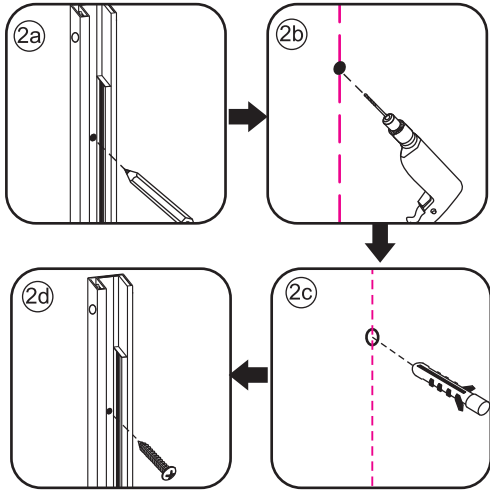

INSTALLATIE VOORSCHRIFT

Skyline side panel

900(880-890)x2000

1

- | | | | | | | |
|------|------|------|------|------|------|------|
| ① X8 | ② X2 | ③ X7 | ④ X2 | ⑤ X4 | ⑥ X2 | ⑦ X2 |
| ⑧ X2 | ⑨ X1 | ⑩ X2 | ⑪ X2 | ⑫ X1 | ⑬ X2 | ⑭ X1 |
| ⑮ | ⑯ | ⑰ | X1 | X18 | X6 | X3 |

3

5

X2
M4x16

X2
M4x16

X3
M4x30

X3
M4x30

7

X2
 M4x8

Voorzie alen de buitenzijde van de cabine van siliconenkit.