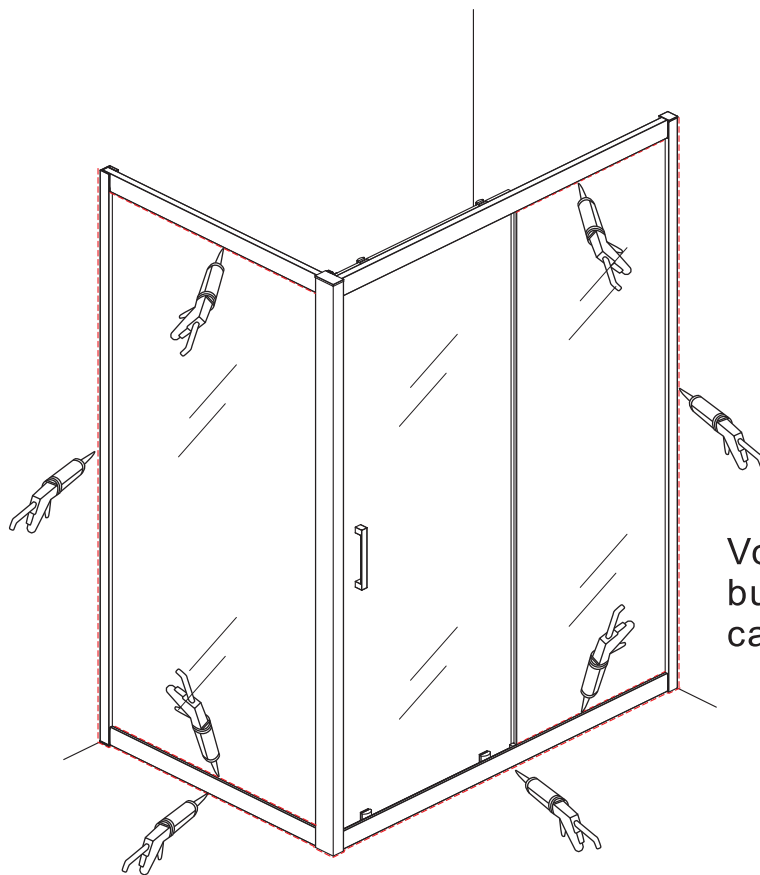

INSTALLATIE VOORSCHRIFT

Skyline side panel

900(880-890)x2000

1

- | | | | | | | |
|------|------|------|------|------|------|------|
| ① X8 | ② X2 | ③ X7 | ④ X2 | ⑤ X4 | ⑥ X2 | ⑦ X2 |
| ⑧ X2 | ⑨ X1 | ⑩ X2 | ⑪ X2 | ⑫ X1 | ⑬ X2 | ⑭ X1 |
| ⑮ | ⑯ | ⑰ | X1 | X18 | X6 | X3 |

Voorzie alen de buitenzijde van de cabine van siliconenkit.