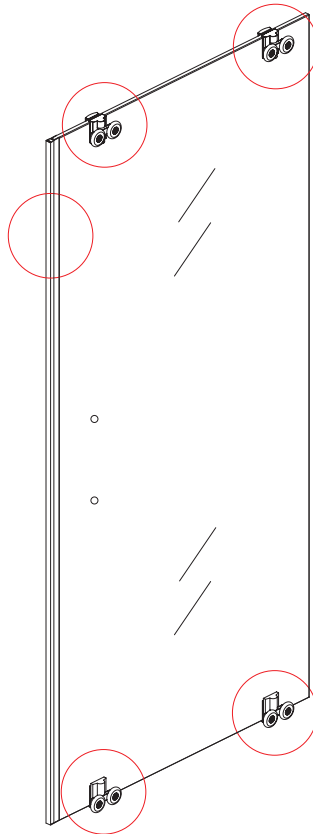

INSTALLATIE VOORSCHRIFT

Skyline side panel

900(880-890)x2000

1

- | | | | | | | |
|------|------|------|------|------|------|------|
| ① X8 | ② X2 | ③ X7 | ④ X2 | ⑤ X4 | ⑥ X2 | ⑦ X2 |
| ⑧ X2 | ⑨ X1 | ⑩ X2 | ⑪ X2 | ⑫ X1 | ⑬ X2 | ⑭ X1 |
| ⑮ | ⑯ | ⑰ | X1 | X18 | X6 | X3 |

3

5

X2
M4x16

X2
M4x16

X3
M4x30

X3
M4x30

7

X2
 M4x8

Voorzie alen de buitenzijde van de cabine van siliconenkit.