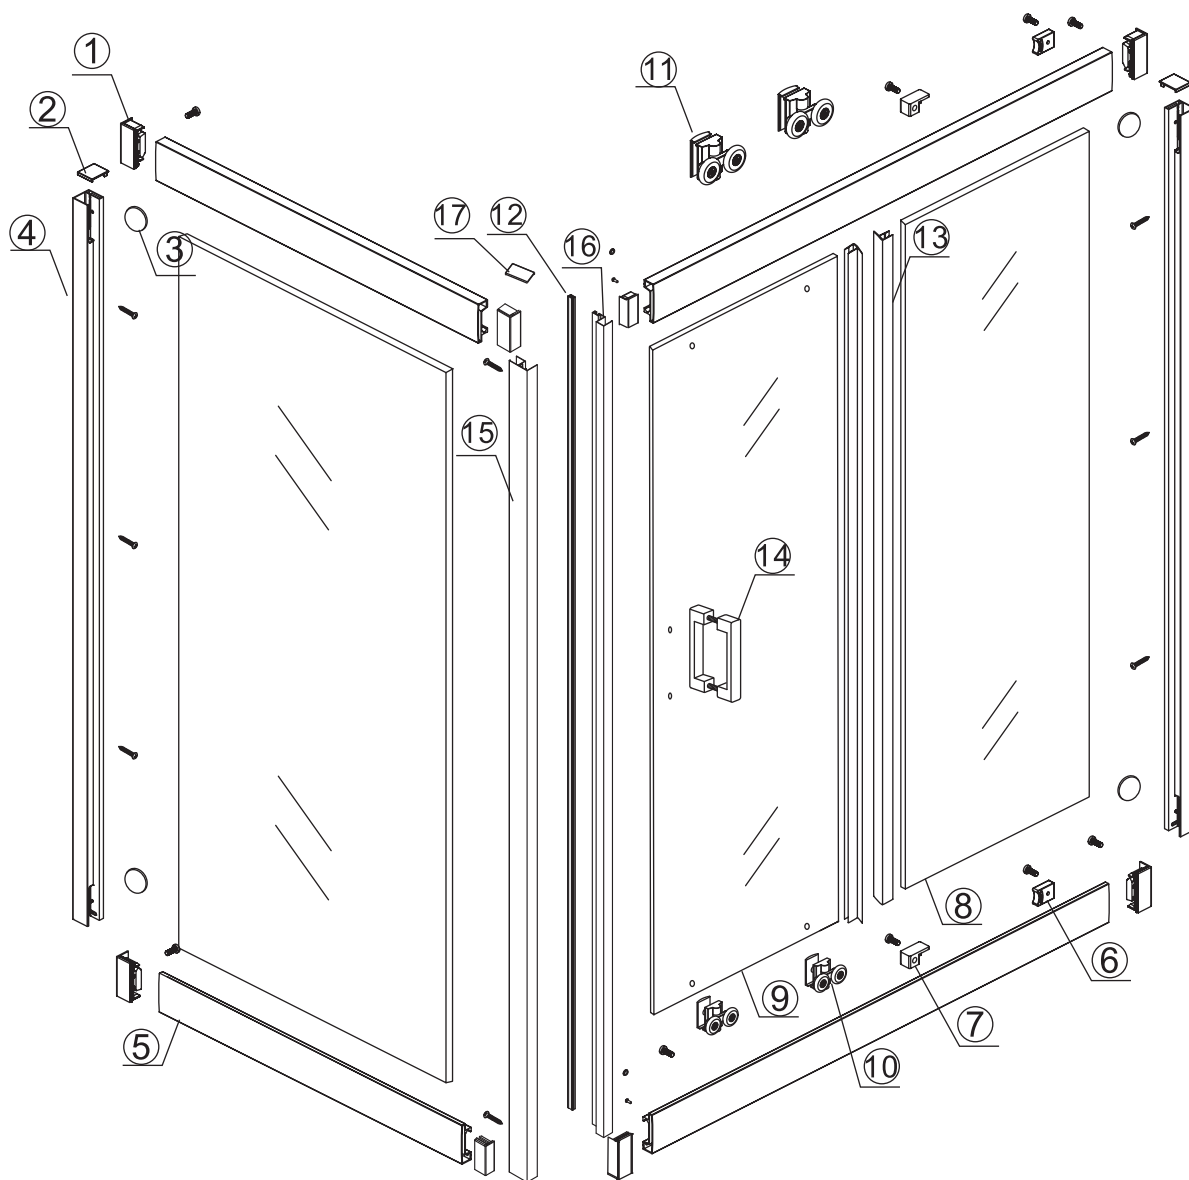

INSTALLATIE VOORSCHRIFT

Skyline side panel

900(880-890)x2000

1

- | | | | | | | |
|------|------|------|------|------|------|------|
| ① X8 | ② X2 | ③ X7 | ④ X2 | ⑤ X4 | ⑥ X2 | ⑦ X2 |
| ⑧ X2 | ⑨ X1 | ⑩ X2 | ⑪ X2 | ⑫ X1 | ⑬ X2 | ⑭ X1 |
| ⑮ | ⑯ | ⑰ | X1 | X18 | X6 | X3 |

3

5

X2
M4x16

X2
M4x16

X3
M4x30

X3
M4x30

7

X2
 M4x8

Voorzie alen de buitenzijde van de cabine van siliconenkit.