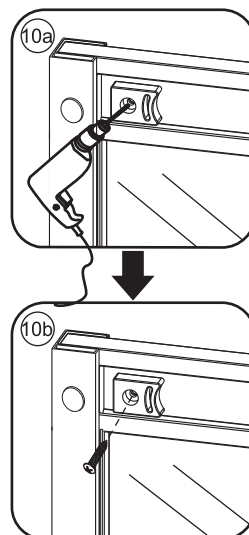

INSTALLATIE VOORSCHRIFT

Skyline side panel

900(880-890)x2000

1

- | | | | | | | |
|------|------|------|------|------|------|------|
| ① X8 | ② X2 | ③ X7 | ④ X2 | ⑤ X4 | ⑥ X2 | ⑦ X2 |
| ⑧ X2 | ⑨ X1 | ⑩ X2 | ⑪ X2 | ⑫ X1 | ⑬ X2 | ⑭ X1 |
| ⑮ | ⑯ | ⑰ | X1 | X18 | X6 | X3 |

3

5

X2
M4x16

X2
M4x16

X3
M4x30

X3
M4x30

7

X2
 M4x8

Voorzie alen de buitenzijde van de cabine van siliconenkit.