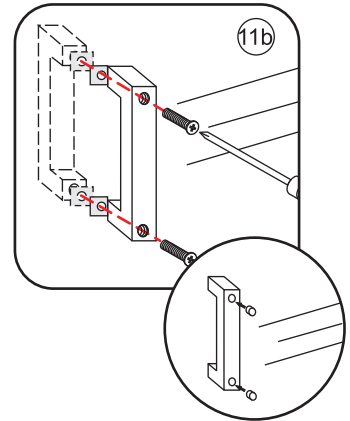

INSTALLATIE VOORSCHRIFT

Skyline side panel

900(880-890)x2000

1

- | | | | | | | |
|------|------|------|------|------|------|------|
| ① X8 | ② X2 | ③ X7 | ④ X2 | ⑤ X4 | ⑥ X2 | ⑦ X2 |
| ⑧ X2 | ⑨ X1 | ⑩ X2 | ⑪ X2 | ⑫ X1 | ⑬ X2 | ⑭ X1 |
| ⑮ | ⑯ | ⑰ | X1 | X18 | X6 | X3 |

3

5

X2
M4x16

X2
M4x16

X3
M4x30

X3
M4x30

7

X2
 M4x8

Voorzie alen de buitenzijde van de cabine van siliconenkit.