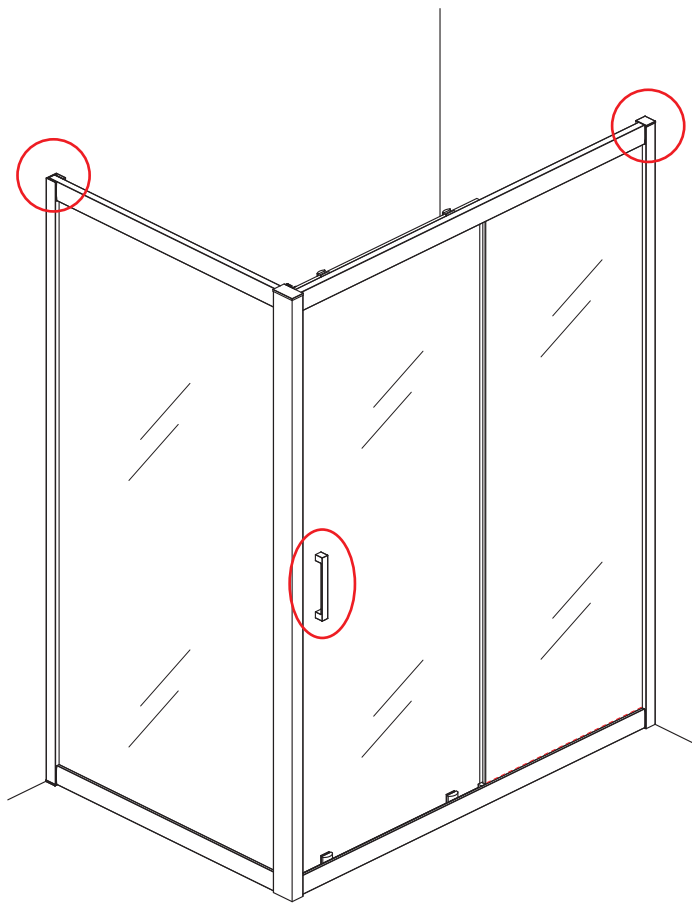

INSTALLATIE VOORSCHRIFT

Skyline side panel

900(880-890)x2000

1

- | | | | | | | |
|------|------|------|------|------|------|------|
| ① X8 | ② X2 | ③ X7 | ④ X2 | ⑤ X4 | ⑥ X2 | ⑦ X2 |
| ⑧ X2 | ⑨ X1 | ⑩ X2 | ⑪ X2 | ⑫ X1 | ⑬ X2 | ⑭ X1 |
| ⑮ | ⑯ | ⑰ | X1 | X18 | X6 | X3 |

3

5

X2
M4x16

X2
M4x16

X3
M4x30

X3
M4x30

7

X2
 M4x8

Voorzie alen de buitenzijde van de cabine van siliconenkit.