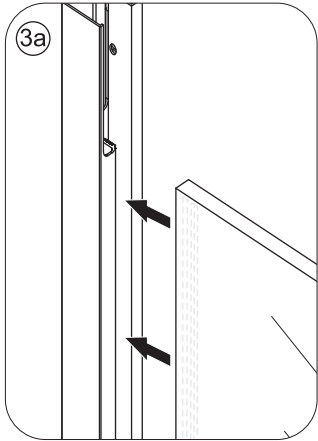

INSTALLATIE VOORSCHRIFT

Skyline side panel

900(880-890)x2000

1

- | | | | | | | |
|------|------|------|------|------|------|------|
| ① X8 | ② X2 | ③ X7 | ④ X2 | ⑤ X4 | ⑥ X2 | ⑦ X2 |
| ⑧ X2 | ⑨ X1 | ⑩ X2 | ⑪ X2 | ⑫ X1 | ⑬ X2 | ⑭ X1 |
| ⑮ | ⑯ | ⑰ | X1 | X18 | X6 | X3 |

3

5

X2
M4x16

X2
M4x16

X3
M4x30

X3
M4x30

7

X2
 M4x8

Voorzie alen de buitenzijde van de cabine van siliconenkit.