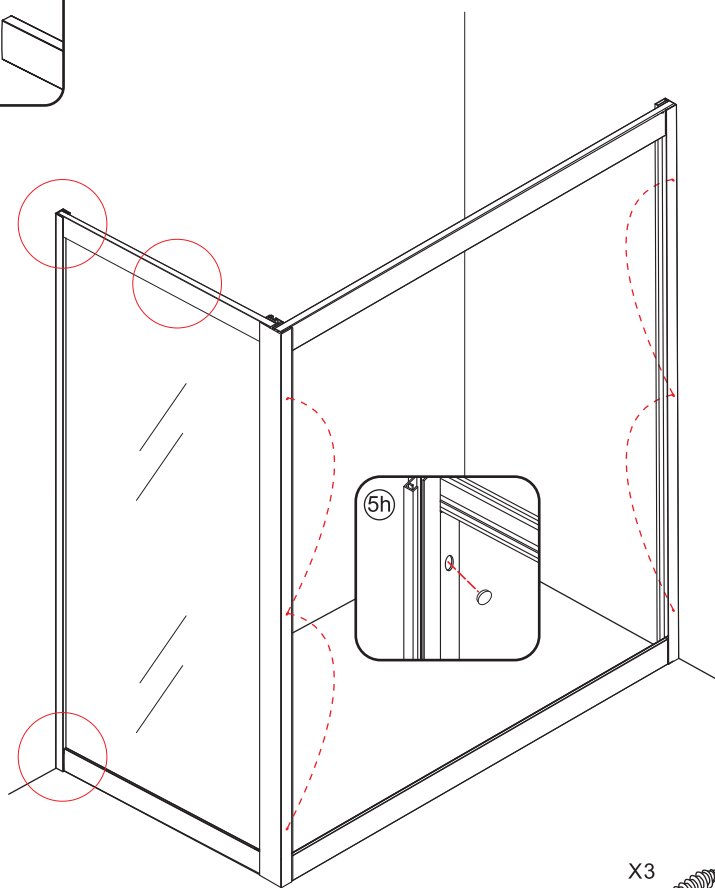

X2
M4x16

X3
M4x30

X3
M4x30