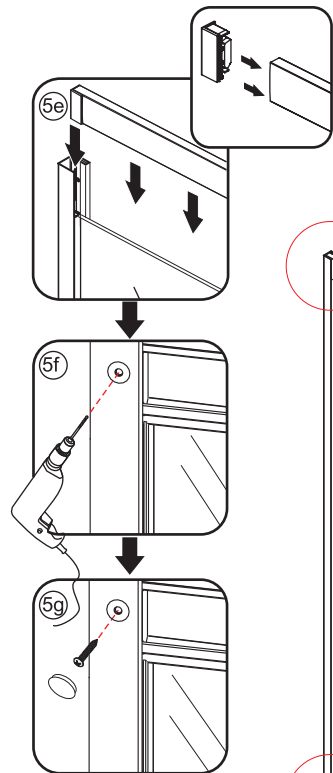

INSTALLATIE VOORSCHRIFT

Skyline side panel

900(880-890)x2000

1

- | | | | | | | |
|------|------|------|------|------|------|------|
| ① X8 | ② X2 | ③ X7 | ④ X2 | ⑤ X4 | ⑥ X2 | ⑦ X2 |
| ⑧ X2 | ⑨ X1 | ⑩ X2 | ⑪ X2 | ⑫ X1 | ⑬ X2 | ⑭ X1 |
| ⑮ | ⑯ | ⑰ | X1 | X18 | X6 | X3 |

3

5

X2
M4x16

X2
M4x16

X3
M4x30

X3
M4x30

7

X2
 M4x8

Voorzie alen de buitenzijde van de cabine van siliconenkit.