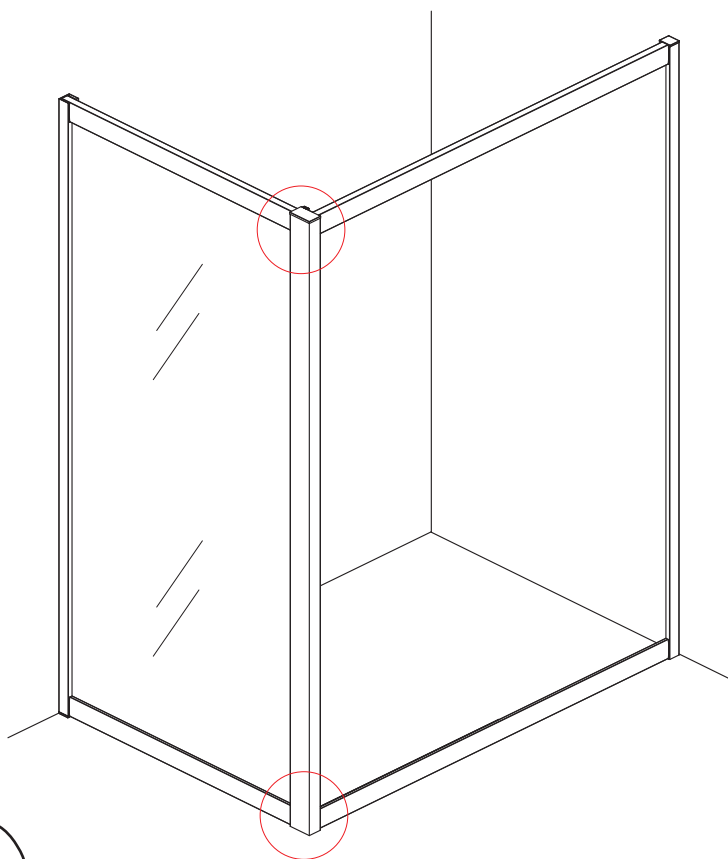

X2
M4x16

X3
M4x30

X3
M4x30