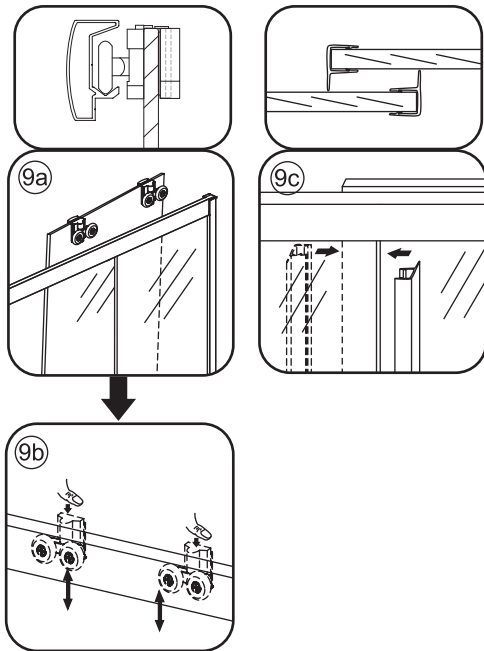

INSTALLATIE VOORSCHRIFT

Skyline side panel

900(880-890)x2000

1

- | | | | | | | |
|------|------|------|------|------|------|------|
| ① X8 | ② X2 | ③ X7 | ④ X2 | ⑤ X4 | ⑥ X2 | ⑦ X2 |
| ⑧ X2 | ⑨ X1 | ⑩ X2 | ⑪ X2 | ⑫ X1 | ⑬ X2 | ⑭ X1 |
| ⑮ | ⑯ | ⑰ | X1 | X18 | X6 | X3 |

3

5

X2
M4x16

X2
M4x16

X3
M4x30

X3
M4x30

7

X2
 M4x8

Voorzie alen de buitenzijde van de cabine van siliconenkit.