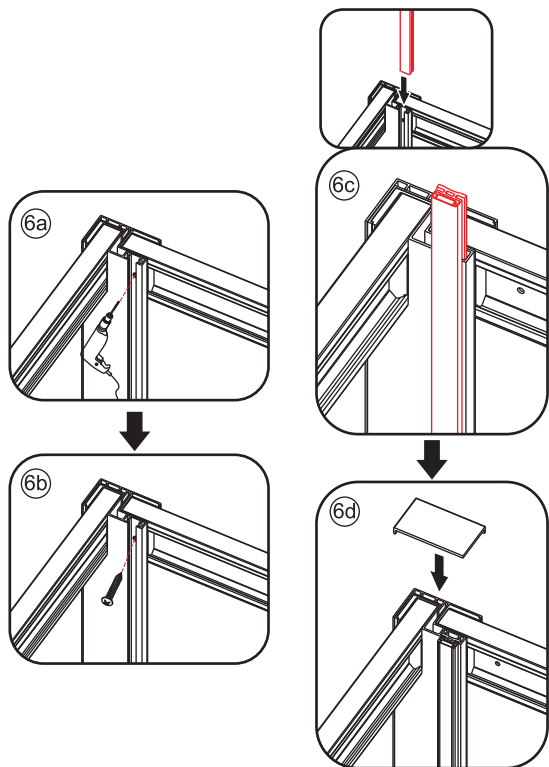

INSTALLATIE VOORSCHRIFT

Skyline side panel

900(880-890)x2000

1

- | | | | | | | |
|------|------|------|------|------|------|------|
| ① X8 | ② X2 | ③ X7 | ④ X2 | ⑤ X4 | ⑥ X2 | ⑦ X2 |
| ⑧ X2 | ⑨ X1 | ⑩ X2 | ⑪ X2 | ⑫ X1 | ⑬ X2 | ⑭ X1 |
| ⑮ | ⑯ | ⑰ | X1 | X18 | X6 | X3 |

3

5

X2
M4x16

X2
M4x16

X3
M4x30

X3
M4x30

7

X2
 M4x8

Voorzie alen de buitenzijde van de cabine van siliconenkit.