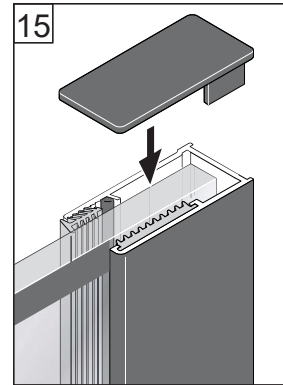

## Free time

WALK IN : Mat Zwart - Decor zwart

Montage handleiding

3/4 h

Decor zwart  
is buiten

Het label bevindt zich in de walk-in

Galvano Groothandel B.V.  
Dillenburgstraat 12  
5652 AP Eindhoven The Netherlands  
info@galvano.nl