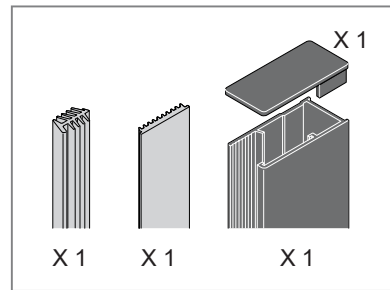

## Free time

WALK IN : Mat Zwart - Decor zwart

Montage handleiding

3/4 h

Decor zwart  
is buiten

Het label bevindt zich in de walk-in

Galvano Groothandel B.V.  
Dillenburgstraat 12  
5652 AP Eindhoven The Netherlands  
info@galvano.nl