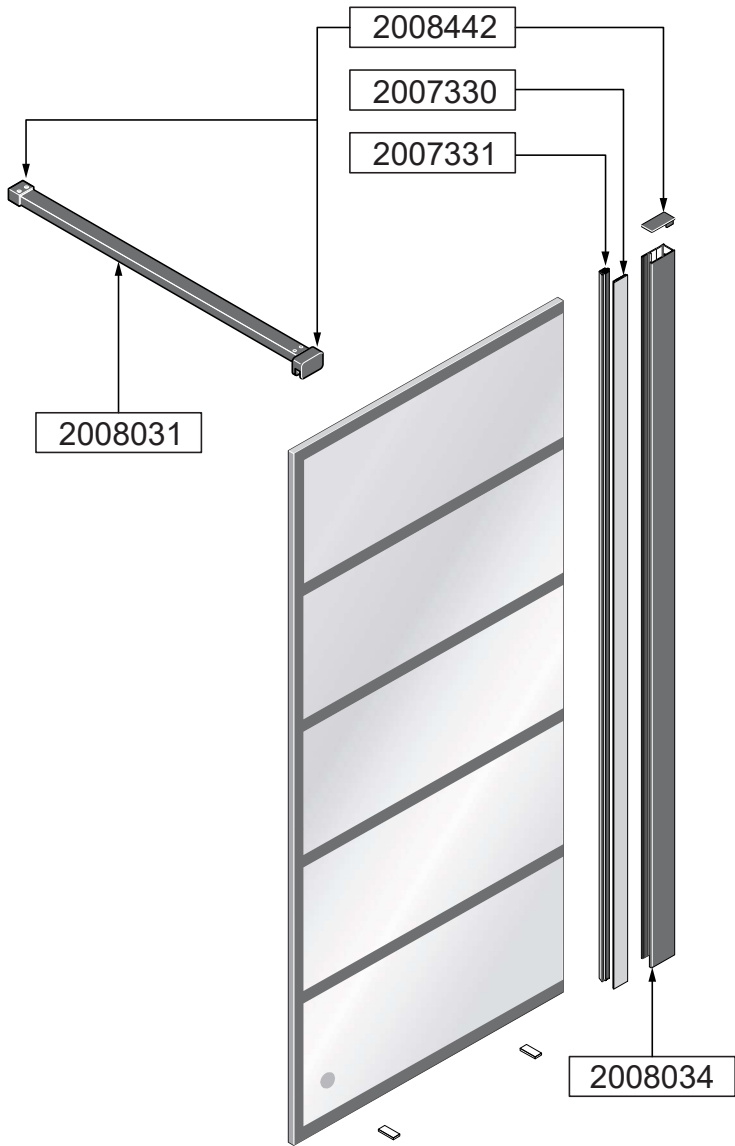

## Free time

WALK IN : Mat Zwart - Decor zwart

Montage handleiding

3/4 h

Decor zwart  
is buiten

Het label bevindt zich in de walk-in

Galvano Groothandel B.V.  
Dillenburgstraat 12  
5652 AP Eindhoven The Netherlands  
info@galvano.nl