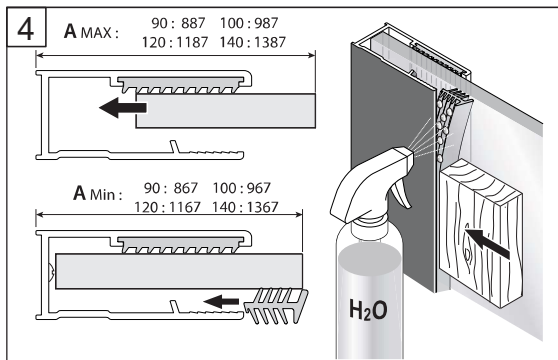

## Free time

WALK IN : Mat Zwart - Decor zwart

Montage handleiding

3/4 h

Decor zwart  
is buiten

Het label bevindt zich in de walk-in

Galvano Groothandel B.V.  
Dillenburgstraat 12  
5652 AP Eindhoven The Netherlands  
info@galvano.nl