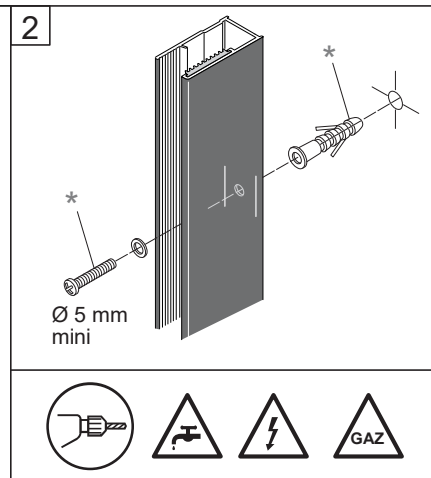

## Free time

WALK IN : Mat Zwart - Decor zwart

Montage handleiding

3/4 h

Decor zwart  
is buiten

Het label bevindt zich in de walk-in

Galvano Groothandel B.V.  
Dillenburgstraat 12  
5652 AP Eindhoven The Netherlands  
info@galvano.nl