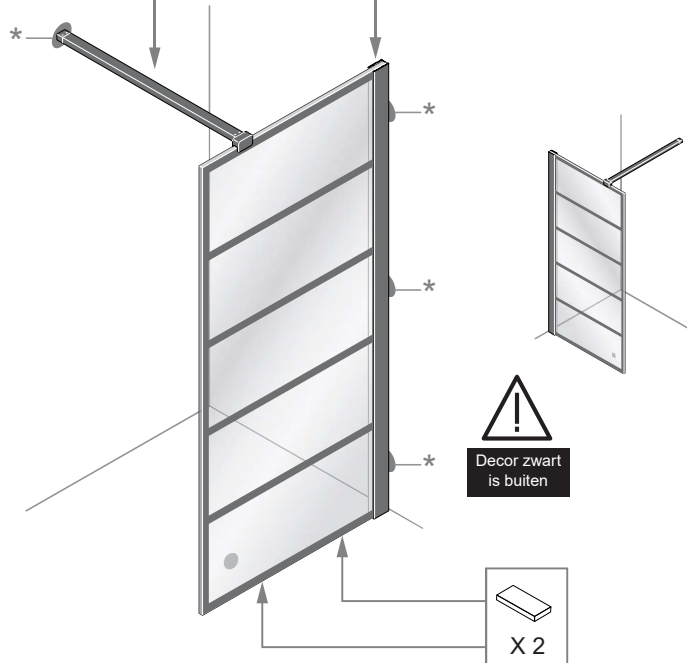

## Free time

WALK IN : Mat Zwart - Decor zwart

Montage handleiding

3/4 h

Decor zwart  
is buiten

Het label bevindt zich in de walk-in

Galvano Groothandel B.V.  
Dillenburgstraat 12  
5652 AP Eindhoven The Netherlands  
info@galvano.nl