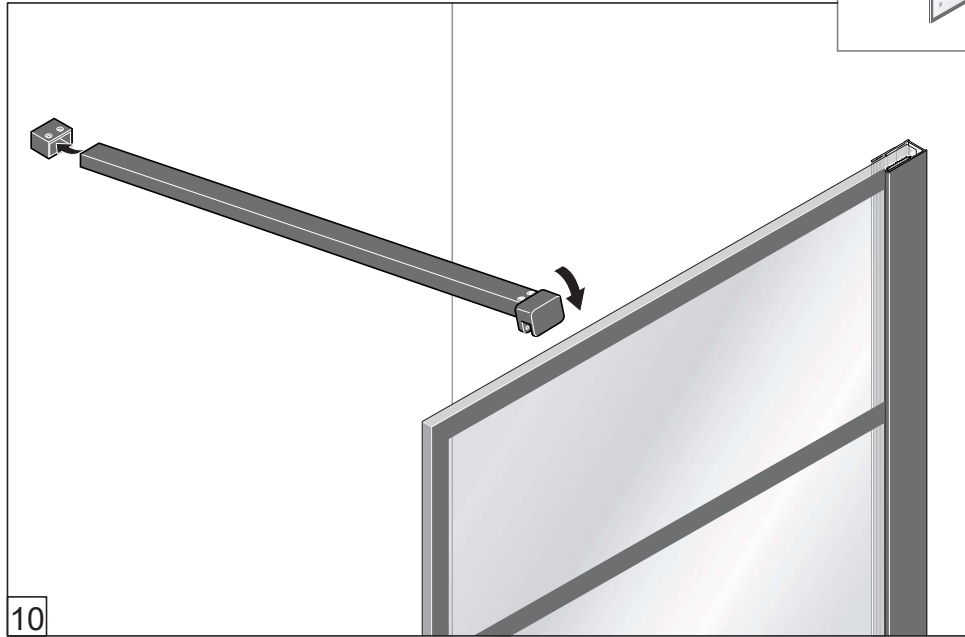

## Free time

WALK IN : Mat Zwart - Decor zwart

Montage handleiding

3/4 h

Decor zwart  
is buiten

Het label bevindt zich in de walk-in

Galvano Groothandel B.V.  
Dillenburgstraat 12  
5652 AP Eindhoven The Netherlands  
info@galvano.nl