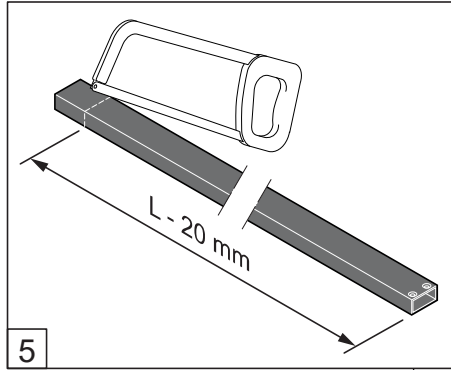

## Free time

WALK IN : Mat Zwart - Decor zwart

Montage handleiding

3/4 h

Decor zwart  
is buiten

Het label bevindt zich in de walk-in

Galvano Groothandel B.V.  
Dillenburgstraat 12  
5652 AP Eindhoven The Netherlands  
info@galvano.nl