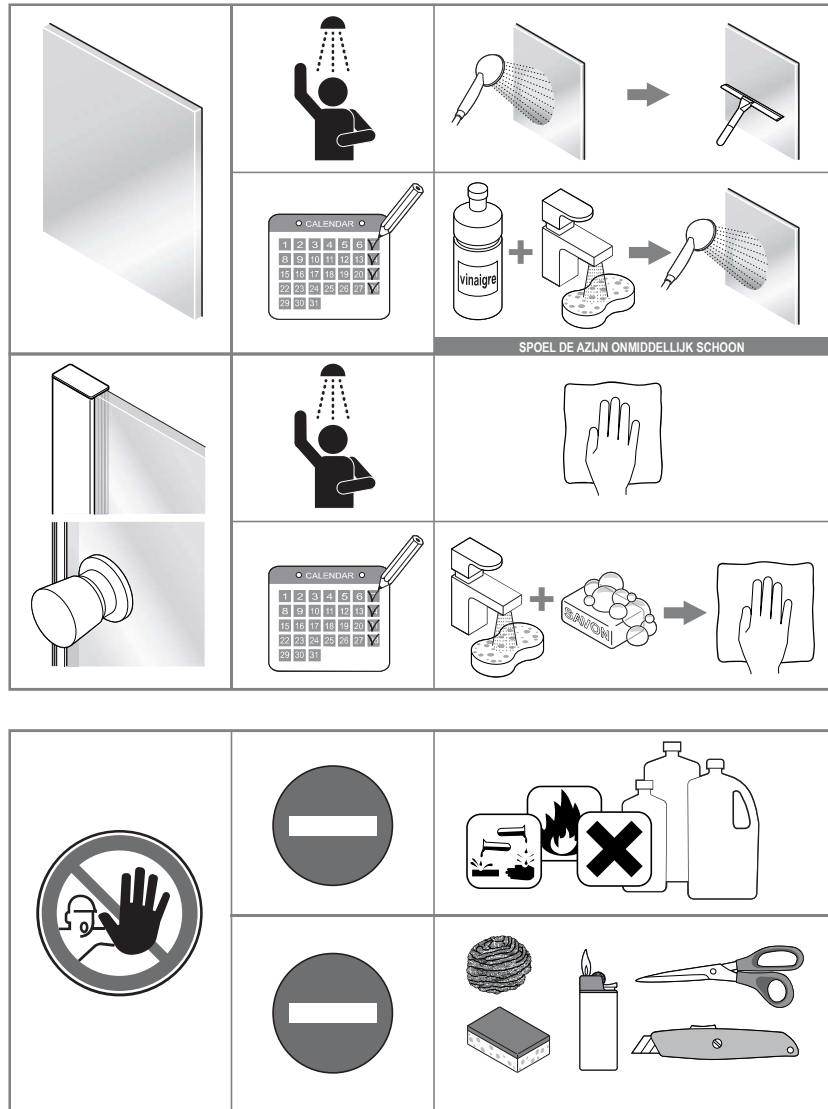

## Free time

WALK IN : Mat Zwart - Decor zwart

Montage handleiding

3/4 h

Decor zwart  
is buiten

Het label bevindt zich in de walk-in

Galvano Groothandel B.V.  
Dillenburgstraat 12  
5652 AP Eindhoven The Netherlands  
info@galvano.nl