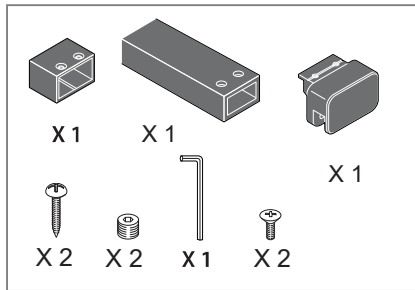

## Free time

WALK IN : Mat Zwart - Decor zwart

Montage handleiding

3/4 h

Decor zwart  
is buiten

Het label bevindt zich in de walk-in

Galvano Groothandel B.V.  
Dillenburgstraat 12  
5652 AP Eindhoven The Netherlands  
info@galvano.nl