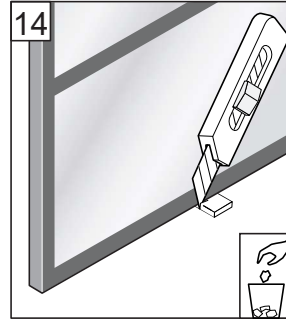

## Free time

WALK IN : Mat Zwart - Decor zwart

Montage handleiding

3/4 h

Decor zwart  
is buiten

Het label bevindt zich in de walk-in

Galvano Groothandel B.V.  
Dillenburgstraat 12  
5652 AP Eindhoven The Netherlands  
info@galvano.nl