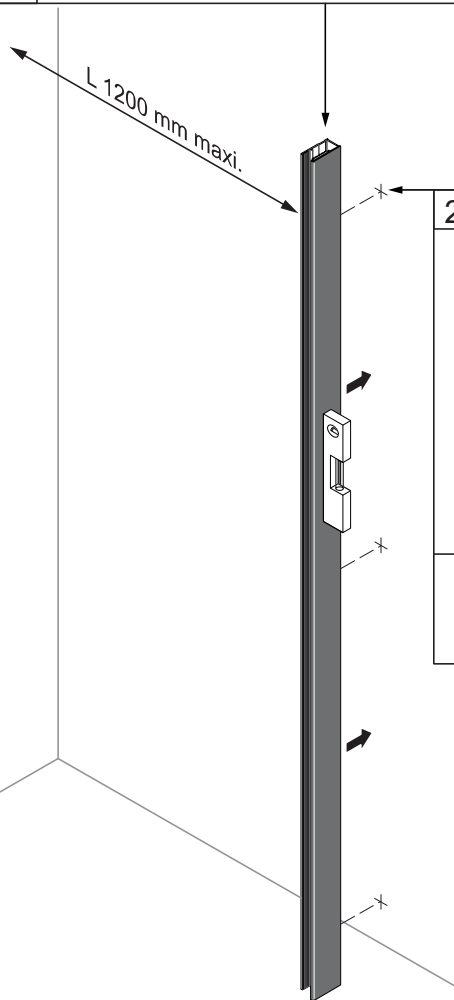

## Free time

WALK IN : Mat Zwart - Decor zwart

Montage handleiding

3/4 h

Decor zwart  
is buiten

Het label bevindt zich in de walk-in

Galvano Groothandel B.V.  
Dillenburgstraat 12  
5652 AP Eindhoven The Netherlands  
info@galvano.nl