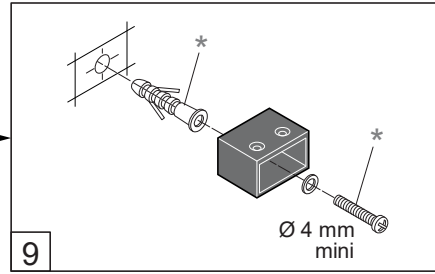

## Free time

WALK IN : Mat Zwart - Decor zwart

Montage handleiding

3/4 h

Decor zwart  
is buiten

Het label bevindt zich in de walk-in

Galvano Groothandel B.V.  
Dillenburgstraat 12  
5652 AP Eindhoven The Netherlands  
info@galvano.nl