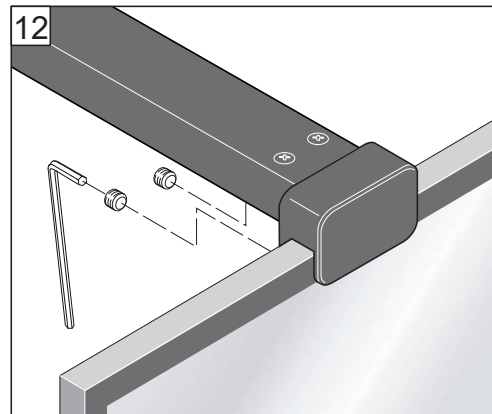

## Free time

WALK IN : Mat Zwart - Decor zwart

Montage handleiding

3/4 h

Decor zwart  
is buiten

Het label bevindt zich in de walk-in

Galvano Groothandel B.V.  
Dillenburgstraat 12  
5652 AP Eindhoven The Netherlands  
info@galvano.nl