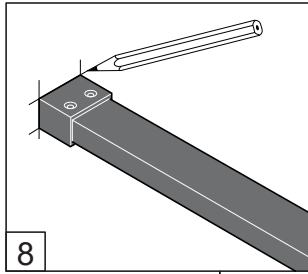

## Free time

WALK IN : Mat Zwart - Decor zwart

Montage handleiding

3/4 h

Decor zwart  
is buiten

Het label bevindt zich in de walk-in

Galvano Groothandel B.V.  
Dillenburgstraat 12  
5652 AP Eindhoven The Netherlands  
info@galvano.nl