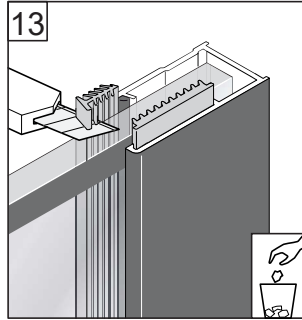

## Free time

WALK IN : Mat Zwart - Decor zwart

Montage handleiding

3/4 h

Decor zwart  
is buiten

Het label bevindt zich in de walk-in

Galvano Groothandel B.V.  
Dillenburgstraat 12  
5652 AP Eindhoven The Netherlands  
info@galvano.nl