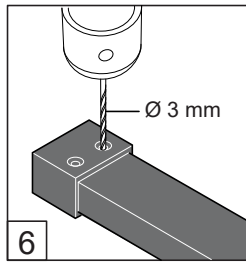

## Free time

WALK IN : Mat Zwart - Decor zwart

Montage handleiding

3/4 h

Decor zwart  
is buiten

Het label bevindt zich in de walk-in

Galvano Groothandel B.V.  
Dillenburgstraat 12  
5652 AP Eindhoven The Netherlands  
info@galvano.nl