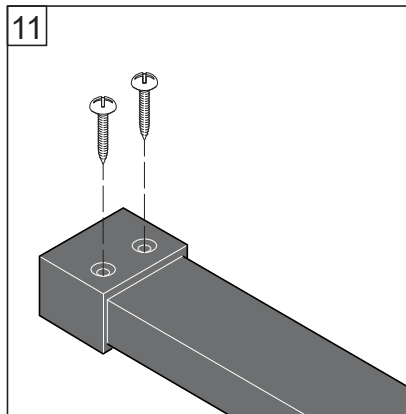

## Free time

WALK IN : Mat Zwart - Decor zwart

Montage handleiding

3/4 h

Decor zwart  
is buiten

Het label bevindt zich in de walk-in

Galvano Groothandel B.V.  
Dillenburgstraat 12  
5652 AP Eindhoven The Netherlands  
info@galvano.nl