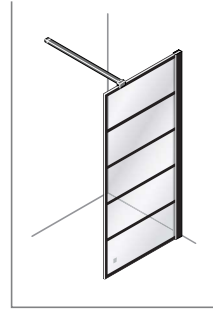

## Free time

WALK IN : Mat Zwart - Decor zwart

Montage handleiding

3/4 h

Decor zwart  
is buiten

Het label bevindt zich in de walk-in

Galvano Groothandel B.V.  
Dillenburgstraat 12  
5652 AP Eindhoven The Netherlands  
info@galvano.nl