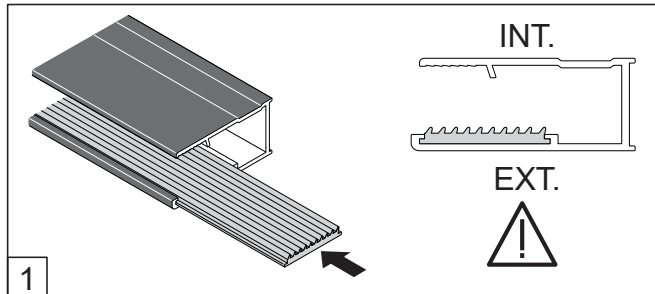

## Free time

WALK IN : Mat Zwart - Decor zwart

Montage handleiding

3/4 h

Decor zwart  
is buiten

Het label bevindt zich in de walk-in

Galvano Groothandel B.V.  
Dillenburgstraat 12  
5652 AP Eindhoven The Netherlands  
info@galvano.nl