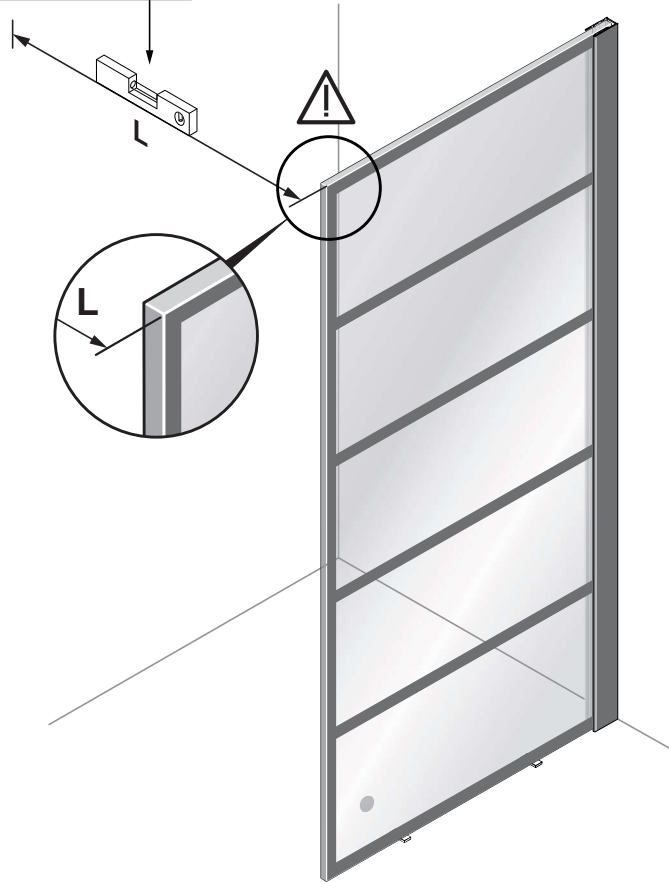

## Free time

WALK IN : Mat Zwart - Decor zwart

Montage handleiding

3/4 h

Decor zwart  
is buiten

Het label bevindt zich in de walk-in

Galvano Groothandel B.V.  
Dillenburgstraat 12  
5652 AP Eindhoven The Netherlands  
info@galvano.nl