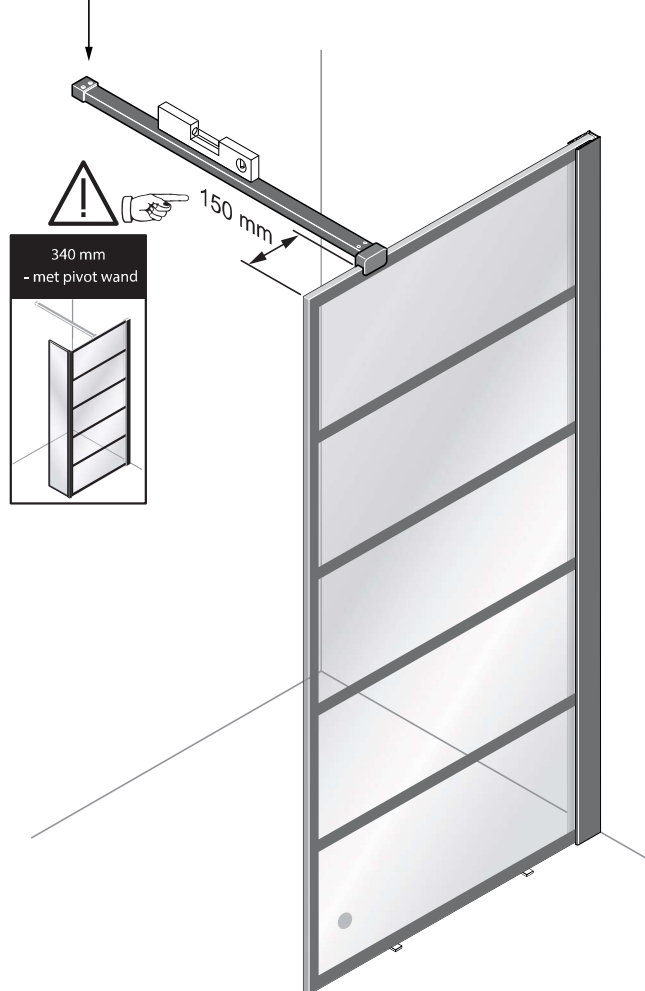

## Free time

WALK IN : Mat Zwart - Decor zwart

Montage handleiding

3/4 h

Decor zwart  
is buiten

Het label bevindt zich in de walk-in

Galvano Groothandel B.V.  
Dillenburgstraat 12  
5652 AP Eindhoven The Netherlands  
info@galvano.nl