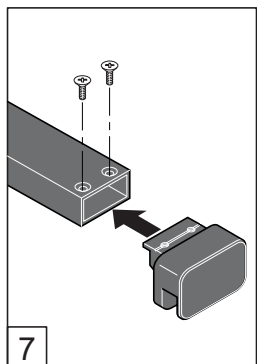

## Free time

WALK IN : Mat Zwart - Decor zwart

Montage handleiding

3/4 h

Decor zwart  
is buiten

Het label bevindt zich in de walk-in

Galvano Groothandel B.V.  
Dillenburgstraat 12  
5652 AP Eindhoven The Netherlands  
info@galvano.nl