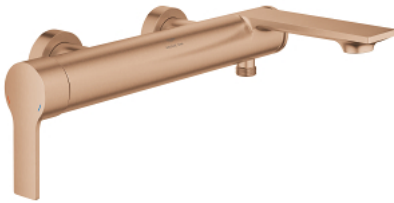

## 32 826 DL1 ALLURE BADMENGKRAAN

### PRODUCTOMSCHRIJVING

- Kleur: warm sunset geborsteld (mat brons)
- wandmontage
- GROHE SilkMove 35 mm kardoes met keramische schijven
- GROHE FastFixation voor een snelle en eenvoudige montage
- instelbare doorstroombegrenzer
- met omstelling: bad/douche
- vaste gegoten uitloop met
- met mousseur
- douche-aansluiting onder 1/2" met geïntegreerde terugslagklep
- afgedekte S-koppelingen
- beveiligd tegen terugstroming