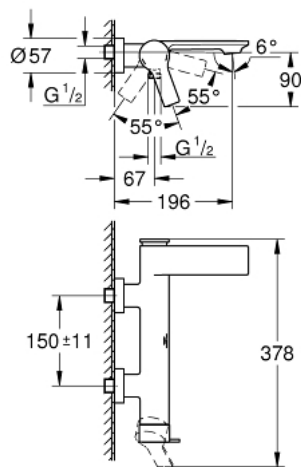

## 32 826 DL1 ALLURE BADMENGKRAAN

### PRODUCTOMSCHRIJVING

- Kleur: warm sunset geborsteld (mat brons)
- wandmontage
- GROHE SilkMove 35 mm kardoes met keramische schijven
- GROHE FastFixation voor een snelle en eenvoudige montage
- instelbare doorstroombegrenzer
- met omstelling: bad/douche
- vaste gegoten uitloop met
- met mousseur
- douche-aansluiting onder 1/2" met geïntegreerde terugslagklep
- afgedekte S-koppelingen
- beveiligd tegen terugstroming