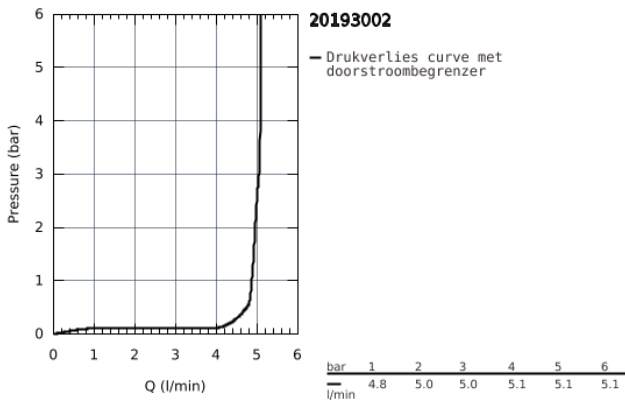

20 193 002 ALLURE DRIEGATS WASTAFELMENGKRAAN M-SIZE

PRODUCTOMSCHRIJVING

- Kleur: chroom
- wandmontage
- zonder inbouwdeel
- Let op: alleen te gebruiken met:
 - 29 025
- stopkranen warm/koud met keramisch bovendeeel, slag 90°
- GROHE Water Saving doorstroombegrenzer: 5,7 l/min.
- Precision Control met haptische click feedback (optioneel)
- GROHE AquaGuide verstelbare mousseur
- steekmaat 200 mm
- sprong 208 mm

20 193 002 ALLURE DRIEGATS WASTAFELMENGKRAAN M-SIZE

20 193 002 **ALLURE DRIEGATS WASTAFELMENGKRAAN**
M-SIZE

ONDERDELEN , mei 2018 – now

1: Mousseur (Bestel-nr 48449000)

2: Spindelverlenging (Bestel-nr 45988000)