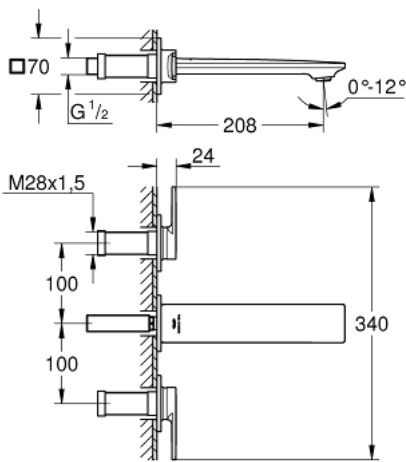

20 193 002 ALLURE DRIEGATS WASTAFELMENGKRAAN M-SIZE

PRODUCTOMSCHRIJVING

- Kleur: chroom
- wandmontage
- zonder inbouwdeel
- Let op: alleen te gebruiken met:
 - 29 025
- stopkranen warm/koud met keramisch bovendeeel, slag 90°
- GROHE Water Saving doorstroombegrenzer: 5,7 l/min.
- Precision Control met haptische click feedback (optioneel)
- GROHE AquaGuide verstelbare mousseur
- steekmaat 200 mm
- sprong 208 mm

20 193 002 ALLURE DRIEGATS WASTAFELMENGKRAAN M-SIZE

20 193 002 **ALLURE DRIEGATS WASTAFELMENGKRAAN**
M-SIZE

ONDERDELEN , mei 2018 – now

1: Mousseur (Bestel-nr 48449000)

2: Spindelverlenging (Bestel-nr 45988000)