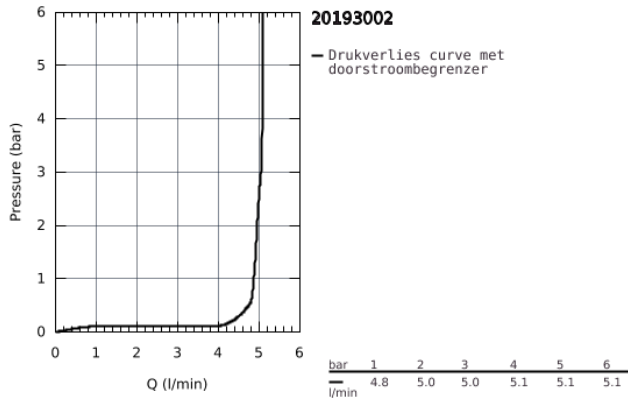

20 193 002 ALLURE DRIEGATS WASTAFELMENGKRAAN M-SIZE

PRODUCTOMSCHRIJVING

- Kleur: chroom
- wandmontage
- zonder inbouwdeel
- Let op: alleen te gebruiken met:
 - 29 025
- stopkranen warm/koud met keramisch bovendeeel, slag 90°
- GROHE Water Saving doorstroombegrenzer: 5,7 l/min.
- Precision Control met haptische click feedback (optioneel)
- GROHE AquaGuide verstelbare mousseur
- steekmaat 200 mm
- sprong 208 mm

20 193 002 ALLURE DRIEGATS WASTAFELMENGKRAAN M-SIZE

20 193 002 **ALLURE DRIEGATS WASTAFELMENGKRAAN**
M-SIZE

ONDERDELEN , mei 2018 – now

1: Mousseur (Bestel-nr 48449000)

2: Spindelverlenging (Bestel-nr 45988000)