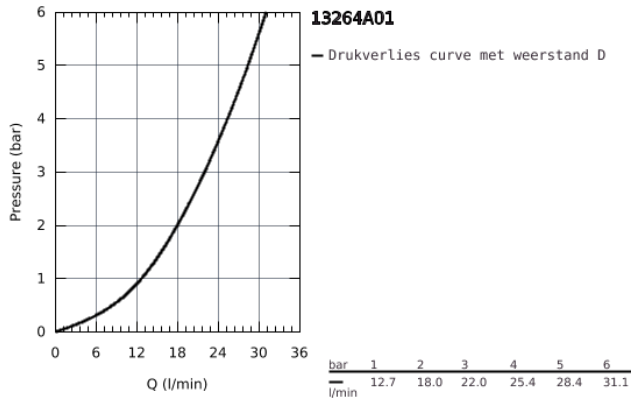

13 264 A01 ALLURE BADUITLOOP

PRODUCTOMSCHRIJVING

- Kleur: hard graphite (donker grijs)
- wandmontage
- sprong 167 mm
- met mousseur

13 264 A01 ALLURE BADUITLOOP

13 264 A01 ALLURE BADUITLOOP

ONDERDELEN, mei 2018 – now