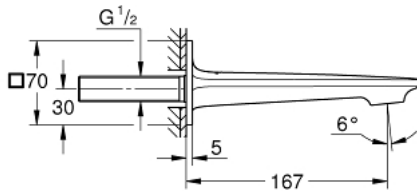

13 264 A01 ALLURE BADUITLOOP

PRODUCTOMSCHRIJVING

- Kleur: hard graphite (donker grijs)
- wandmontage
- sprong 167 mm
- met mousseur

13 264 A01 ALLURE BADUITLOOP

13 264 A01 ALLURE BADUITLOOP

ONDERDELEN, mei 2018 – now