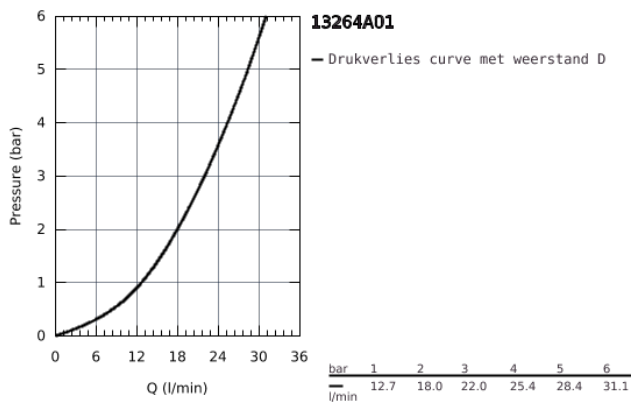

13 264 A01 ALLURE BADUITLOOP

PRODUCTOMSCHRIJVING

- Kleur: hard graphite (donker grijs)
- wandmontage
- sprong 167 mm
- met mousseur

13 264 A01 ALLURE BADUITLOOP

13 264 A01 ALLURE BADUITLOOP

ONDERDELEN, mei 2018 – now