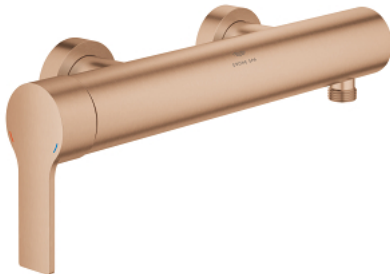

32 846 DL1 ALLURE DOUCHEMENGKRAAN

PRODUCTOMSCHRIJVING

- Kleur: warm sunset geborsteld (mat brons)
- wandmontage
- GROHE SilkMove 35 mm kardoos met keramische schijven
- GROHE FastFixation voor een snelle en eenvoudige montage
- instelbare doorstroombegrenzer
- douche-aansluiting 1/2" met geïntegreerde terugslagklep
- afgedekte S-koppelingen
- beveiligd tegen terugstroming