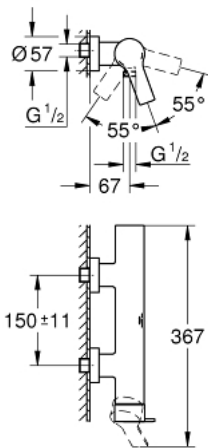

32 846 DL1 ALLURE DOUCHEMENGKRAAN

PRODUCTOMSCHRIJVING

- Kleur: warm sunset geborsteld (mat brons)
- wandmontage
- GROHE SilkMove 35 mm kardoos met keramische schijven
- GROHE FastFixation voor een snelle en eenvoudige montage
- instelbare doorstroombegrenzer
- douche-aansluiting 1/2" met geïntegreerde terugslagklep
- afgedekte S-koppelingen
- beveiligd tegen terugstroming