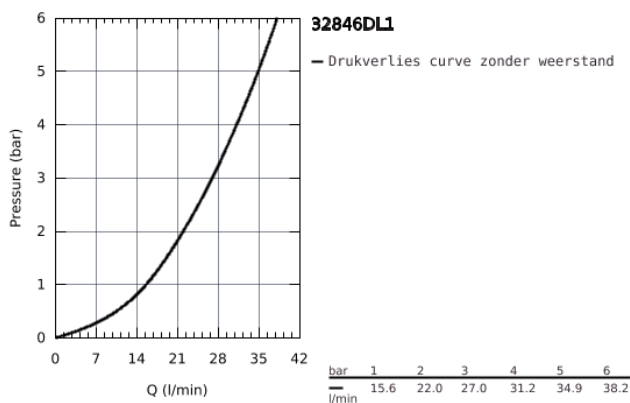

32 846 DL1 ALLURE DOUCHEMENGKRAAN

PRODUCTOMSCHRIJVING

- Kleur: warm sunset geborsteld (mat brons)
- wandmontage
- GROHE SilkMove 35 mm kardoos met keramische schijven
- GROHE FastFixation voor een snelle en eenvoudige montage
- instelbare doorstroombegrenzer
- douche-aansluiting 1/2" met geïntegreerde terugslagklep
- afgedekte S-koppelingen
- beveiligd tegen terugstroming