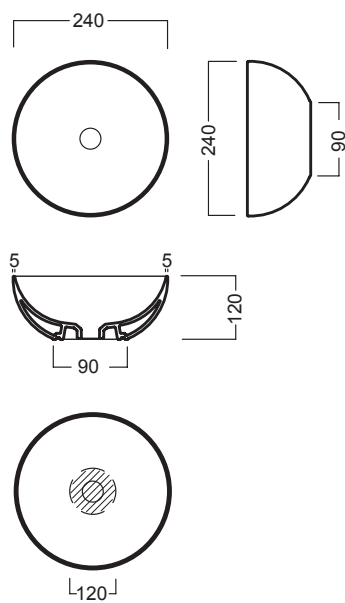

DACAPO

Fontein

NIEUW!

IN ONZE COLLECTIE

OPZETFONTEIN ROND

Materiaal: keramiek | afmeting: 24x24x12 cm
zonder kraangat | zonder overloop

Art.nr.	Kleur	Adviesprijs
1563212	Wit	319,00
1562886	Mat wit	419,00
1563094	Mat zwart	419,00
1563376	Ivoor	419,00
1562857	Tabak	419,00
1563053	Kreta	419,00
1563468	Woud	419,00
1562881	Zand	419,00
1563133	Cement	419,00
1563213	Antraciet	419,00
1562854	As	419,00
1563116	Schoolbord	419,00