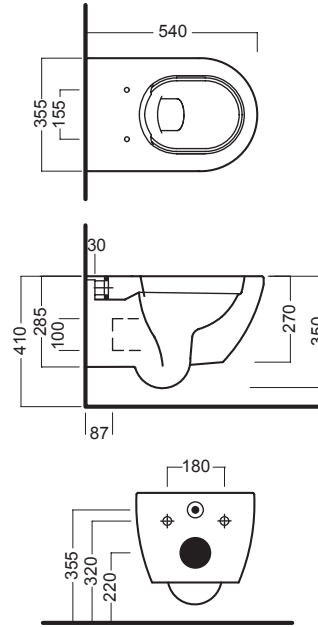

KERAMISCHE POP-UP PLUG 1 1/4"

Aansluiting: 1 1/4" | afsluitbaar: ja en nee*

Art.nr.	Kleur	Adviesprijs
1562852	Wit	104,00
1563131	Mat wit	114,00
1563064	Mat zwart	114,00
1562858	Ivoor	114,00
1563393	Tabak	114,00
1562889	Kreta	114,00
1563470	Woud	114,00
1563130	Zand	114,00
1563143	Cement	114,00
1563472	Antraciet	114,00
1563218	As	114,00
1563407	Schoolbord	114,00

PRIMO

Wandclosetcombinatie verkort

Het is mogelijk dat er kleurverschillen zichtbaar zijn als verschillende materialen in dezelfde kleur worden gecombineerd.

WANDCLOSET SPOELRANDLOOS ZONDER ZITTING

Materiaal: keramiek | afmeting: 54x35 cm