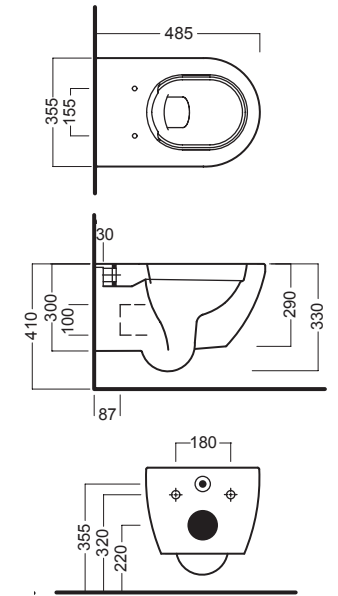

KERAMISCHE POP-UP PLUG 1 1/4"

Aansluiting: 1 1/4" | afsluitbaar: ja en nee*

Art.nr.	Kleur	Adviesprijs
1562852	Wit	104,00
1563131	Mat wit	114,00
1563064	Mat zwart	114,00
1562858	Ivoor	114,00
1563393	Tabak	114,00
1562889	Kreta	114,00
1563470	Woud	114,00
1563130	Zand	114,00
1563143	Cement	114,00
1563472	Antraciet	114,00
1563218	As	114,00
1563407	Schoolbord	114,00

Keramische pop-up plug 1 1/4"

* Deze plug bevat twee schachten in de verpakking t.b.v. een vaste én een pop-up functie. Daarmee is de plug multifunctioneel.

PRIMO

Wandclosetcombinatie

Het is mogelijk dat er kleurverschillen zichtbaar zijn als verschillende materialen in dezelfde kleur worden gecombineerd.

PRIMO

Wandclosetcombinatie verkort

Het is mogelijk dat er kleurverschillen zichtbaar zijn als verschillende materialen in dezelfde kleur worden gecombineerd.

WANDCLOSET SPOELRANDLOOS ZONDER ZITTING

Materiaal: keramiek | afmeting: 54x35 cm