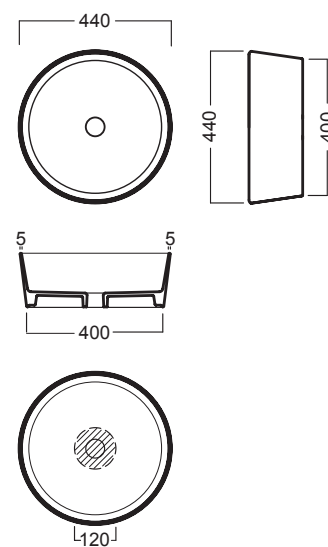

* Deze plug bevat twee schachten in de verpakking t.b.v. een vaste én een pop-up functie. Daarmee is de plug multifunctioneel.

- 01 - WIT
- 25 - MAT WIT
- 02 - MAT ZWART
- 12 - IVOOR
- 29 - TABAK
- 28 - KRETA
- 46 - WOUD
- 26 - ZAND
- 07 - CEMENT
- 08 - ANTRACIET
- 45 - AS
- 06 - SCHOOLBORD