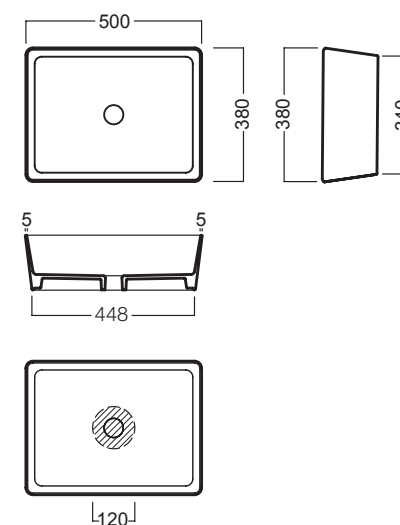

* Deze plug bevat twee schachten in de verpakking t.b.v. een vaste én een pop-up functie. Daarmee is de plug multifunctioneel.

- 01 - WIT
- 25 - MAT WIT
- 02 - MAT ZWART
- 12 - IVOOR
- 29 - TABAK
- 28 - KRETA
- 46 - WOUD
- 26 - ZAND
- 07 - CEMENT
- 08 - ANTRACIET
- 45 - AS
- 06 - SCHOOLBORD