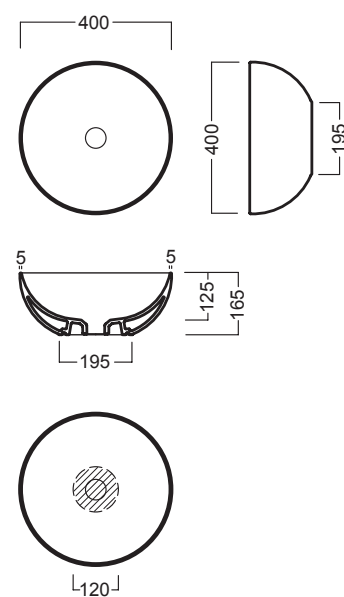

DACAPO

Wastafels

DACAPO

Wastafelplug

OPZETWASTAFEL ROND

Materiaal: keramiek | afmeting: 40x40x16,5 cm
zonder kraangat | zonder overloop

Art.nr.	Kleur	Adviesprijs
1564014	Wit	319,00
1563546	Mat wit	419,00
1563083	Mat zwart	419,00
1564025	Ivoor	419,00
1564029	Tabak	419,00
1563808	Kreta	419,00
1563557	Woud	419,00
1563583	Zand	419,00
1563822	Cement	419,00
1564012	Antraciet	419,00
1563577	As	419,00
1563530	Schoolbord	419,00

OPZETWASTAFEL CONISCH

Materiaal: keramiek | afmeting: 44x44x16,5 cm
zonder kraangat | zonder overloop

Art.nr.	Kleur	Adviesprijs
1563624	Wit	319,00
1563930	Mat wit	419,00
1562851	Mat zwart	419,00
1563972	Ivoor	419,00
1563613	Tabak	419,00
1563973	Kreta	419,00
1563737	Woud	419,00
1563809	Zand	419,00
1563518	Cement	419,00
1563555	Antraciet	419,00
1563494	As	419,00
1563977	Schoolbord	419,00

OPZETWASTAFEL RECHTHOEKIG

Materiaal: keramiek | afmeting: 50x38x16,5 cm
zonder kraangat | zonder overloop

Art.nr.	Kleur	Adviesprijs
1564036	Wit	319,00
1563986	Mat wit	419,00
1563126	Mat zwart	419,00
1563608	Ivoor	419,00
1564039	Tabak	419,00
1564020	Kreta	419,00
1563924	Woud	419,00
1563966	Zand	419,00
1563504	Cement	419,00
1563561	Antraciet	419,00
1563562	As	419,00
1563499	Schoolbord	419,00

KERAMISCHE POP-UP PLUG

Aansluiting: 1 1/4" | afsluitbaar: ja en nee*

Art.nr.	Kleur	Adviesprijs
1562852	Wit	104,00
1563131	Mat wit	114,00
1563064	Mat zwart	114,00
1562858	Ivoor	114,00
1563393	Tabak	114,00
1562889	Kreta	114,00
1563470	Woud	114,00
1563130	Zand	114,00
1563143	Cement	114,00
1563472	Antraciet	114,00
1563218	As	114,00
1563407	Schoolbord	114,00