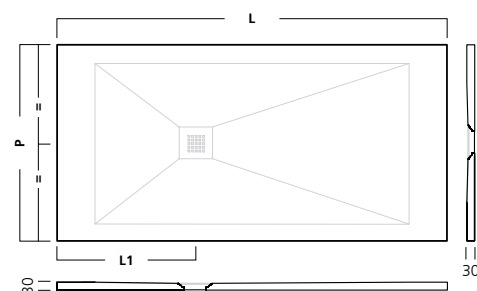

DOUCHEVLOER VLAK

Materiaal: Comforstone | diameter afvoer (meegeleverd): 9 cm met afvoerrooster*

Art.nr.	Afmeting	Kleur	Adviesprijs
1563687	90x90 cm	Wit	525,00
1563142	90x90 cm	Mat zwart	525,00
1563157	90x90 cm	Ivoor	525,00
1563233	90x90 cm	Kreta	525,00
1563722	90x90 cm	Zand	525,00
1563744	90x90 cm	Cement	525,00
1563170	90x90 cm	Schoolbord	525,00
1563658	100x90 cm	Wit	549,00
1563464	100x90 cm	Mat zwart	549,00
1563681	100x90 cm	Ivoor	549,00
1563391	100x90 cm	Kreta	549,00
1563750	100x90 cm	Zand	549,00
1563749	100x90 cm	Cement	549,00
1563679	100x90 cm	Schoolbord	549,00
1563633	120x80 cm	Wit	569,00
1563469	120x80 cm	Mat zwart	569,00
1563675	120x80 cm	Ivoor	569,00
1563662	120x80 cm	Kreta	569,00
1563654	120x80 cm	Zand	569,00
1563655	120x80 cm	Cement	569,00
1563682	120x80 cm	Schoolbord	569,00
1563707	120x90 cm	Wit	599,00
1563102	120x90 cm	Mat zwart	599,00
1563135	120x90 cm	Ivoor	599,00
1563169	120x90 cm	Kreta	599,00
1563700	120x90 cm	Zand	599,00
1563660	120x90 cm	Cement	599,00
1563167	120x90 cm	Schoolbord	599,00
1563708	140x90 cm	Wit	699,00
1563458	140x90 cm	Mat zwart	699,00
1563676	140x90 cm	Ivoor	699,00
1563244	140x90 cm	Kreta	699,00
1563661	140x90 cm	Zand	699,00
1563686	140x90 cm	Cement	699,00
1563156	140x90 cm	Schoolbord	699,00
1563704	160x90 cm	Wit	749,00
1563084	160x90 cm	Mat zwart	749,00
1563683	160x90 cm	Ivoor	749,00
1562982	160x90 cm	Kreta	749,00
1563160	160x90 cm	Zand	749,00
1563165	160x90 cm	Cement	749,00
1563202	160x90 cm	Schoolbord	749,00
1562999	180x90 cm	Wit	910,00
1563096	180x90 cm	Mat zwart	910,00
1562987	180x90 cm	Ivoor	910,00
1562976	180x90 cm	Kreta	910,00
1563043	180x90 cm	Zand	910,00
1563228	180x90 cm	Cement	910,00
1562983	180x90 cm	Schoolbord	910,00