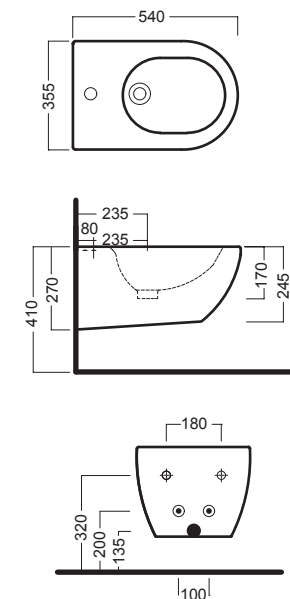

WANDBIDET

Materiaal: keramiek | afmeting: 54x35 cm

Art.nr.	Kleur	Adviesprijs
1563421	Wit	499,00
1563386	Mat wit	675,00
1563471	Mat zwart	675,00
1563467	Ivoor	675,00
1563122	Tabak	675,00
1563408	Kreta	675,00
1563465	Woud	675,00
1563209	Zand	675,00
1563075	Cement	675,00
1563229	Antraciet	675,00
1563454	As	675,00
1563462	Schoolbord	675,00