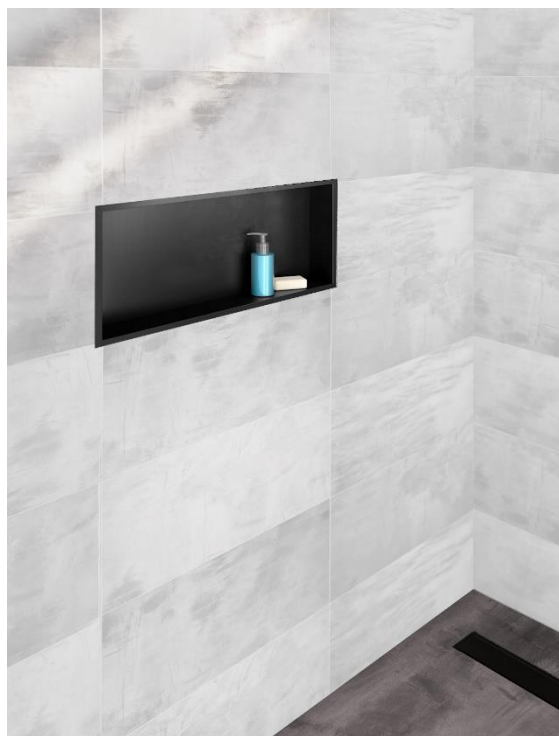

Boston

Inbouwnis voor extra ruimte

De ideale oplossing om alle beschikbare ruimte in een badkamer of toilet opstelling optimaal te benutten. De rvs-inbouw nissen zijn praktisch en mooi qua design. Ze zijn 7 cm diep en beschikbaar in twee maten: 30x60 en 30x30 cm en twee kleuren: mat zwart en mat wit.

Beschikbaarheid

- Vanaf week 33 2019

Boston inbouwnis

- 29763 ALTERNA BOSTON INBOUWNIS 30X30X7CM WIT PL-ALT30WT € 169,00
- 29772 ALTERNA BOSTON INBOUWNIS 30X60X7CM WIT PL-ALT60WT € 199,00
- 29779 ALTERNA BOSTON INBOUWNIS 30X30X7CM ZWART PL-ALT30ZW € 169,00
- 29781 ALTERNA BOSTON INBOUWNIS 30X60X7CM ZWART PL-ALT60ZW € 199,00