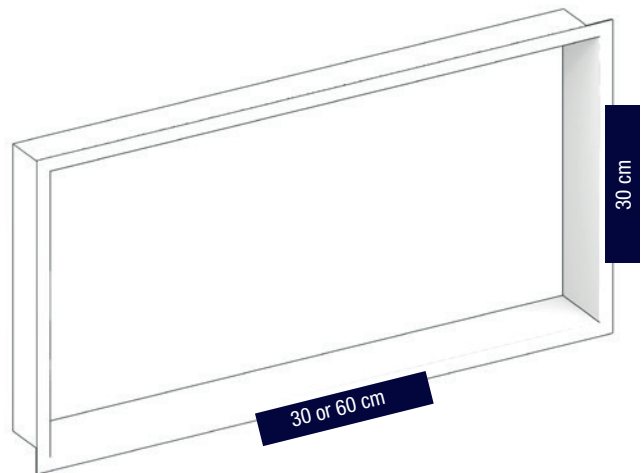

Alterna

BOSTON - NICHE WITH FLANGE

Size	Colour	Code
30 x 30 x 7 cm	Wit	29763
30 x 30 x 7 cm	Zwart	29779
30 x 60 x 7 cm	Wit	29772
30 x 60 x 7 cm	Zwart	29781