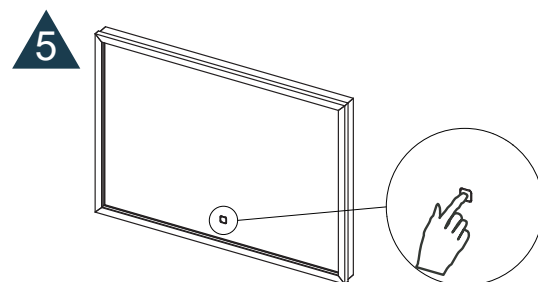

Handleiding

Druk kort op het pictogram  om de bediening van de verlichting en verwarming aan of uit te zetten.
Houd het pictogram in  om de kleurtemperatuur / dimmer te veranderen.