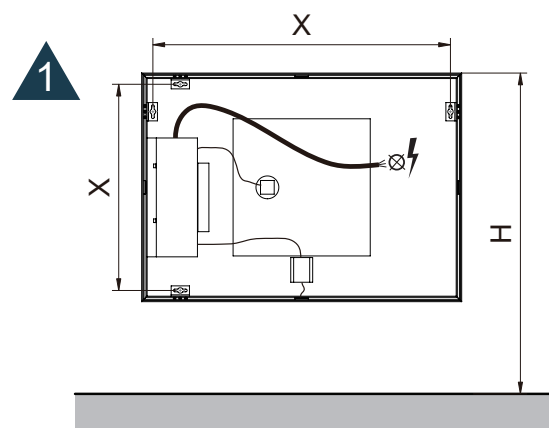

Handleiding

Druk kort op het pictogram  om de bediening van de verlichting en verwarming aan of uit te zetten.
Houd het pictogram in  om de kleurtemperatuur / dimmer te veranderen.