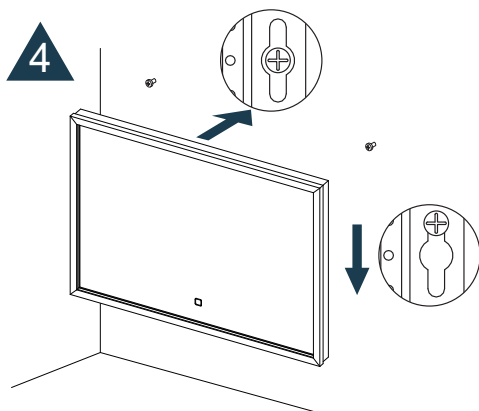

Handleiding

Druk kort op het pictogram  om de bediening van de verlichting en verwarming aan of uit te zetten.
Houd het pictogram in  om de kleurtemperatuur / dimmer te veranderen.