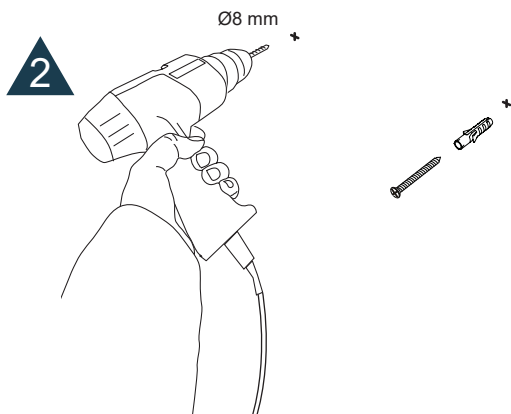

Handleiding

Druk kort op het pictogram  om de bediening van de verlichting en verwarming aan of uit te zetten.
Houd het pictogram in  om de kleurtemperatuur / dimmer te veranderen.