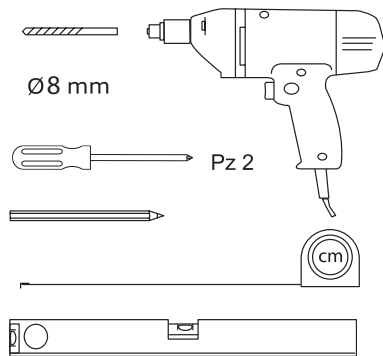

Handleiding

Druk kort op het pictogram  om de bediening van de verlichting en verwarming aan of uit te zetten.
Houd het pictogram in  om de kleurtemperatuur / dimmer te veranderen.