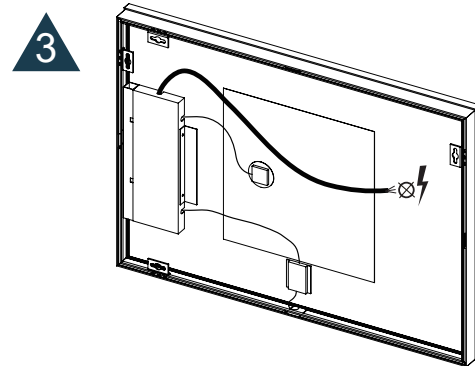

Handleiding

Druk kort op het pictogram  om de bediening van de verlichting en verwarming aan of uit te zetten.
Houd het pictogram in  om de kleurtemperatuur / dimmer te veranderen.