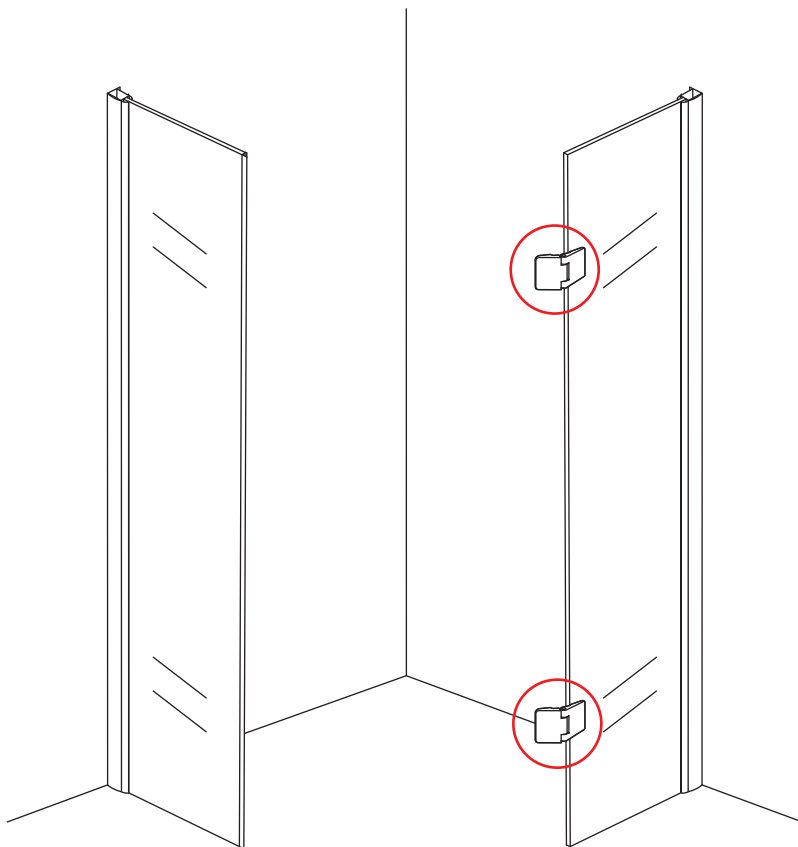

INSTALLATIE VOORSCHRIFT

5-HOEK DOUCHECABINE

1000x1000x2000mm
(980-1000) x (980-1000) x 2000mm

Zonder NANO

NANO

NANO kant aan de binnenzijde
Te herkennen aan de sticker

NANO kant aan de binnenzijde
Te herkennen aan de sticker

1

- | | | | | | | |
|--|--|--|--|--|--|--|
|  ① X2 |  ② X2 |  ③ X2 |  ④ X1 |  ⑤ X1 |  ⑥ X1 |  ⑦ X1 |
|  ⑧ X2 |  ⑨ X1 |  ⑩ X1 |  ⑪ X8 |  ⑫ X2 |  ⑬ X1 |  ⑭ X1 |
|  X22 |  X14 | | | | | |

3

Verwijder de zwarte hoekbeschermers pas als de cabine helemaal is geïnstalleerd!

5

7

**Voorzie alleen de
buitenzijde van de
cabine van siliconenkit.**