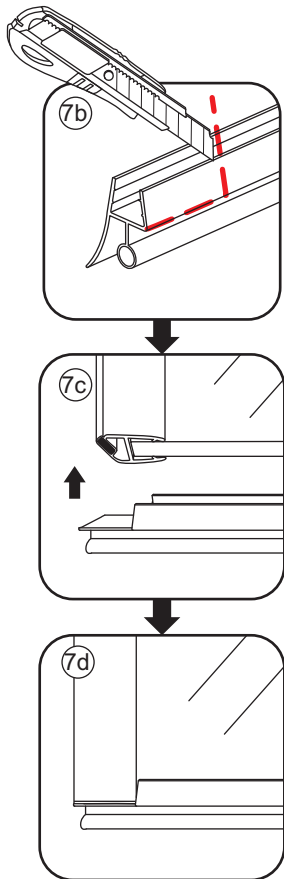

INSTALLATIE VOORSCHRIFT

5-HOEK DOUCHECABINE

1000x1000x2000mm
(980-1000) x (980-1000) x 2000mm

Zonder NANO

NANO

NANO kant aan de binnenzijde
Te herkennen aan de sticker

NANO kant aan de binnenzijde
Te herkennen aan de sticker

1

- | | | | | | | |
|--|--|--|--|--|--|--|
|  ① X2 |  ② X2 |  ③ X2 |  ④ X1 |  ⑤ X1 |  ⑥ X1 |  ⑦ X1 |
|  ⑧ X2 |  ⑨ X1 |  ⑩ X1 |  ⑪ X8 |  ⑫ X2 |  ⑬ X1 |  ⑭ X1 |
|  X22 |  X14 | | | | | |

3

Verwijder de zwarte hoekbeschermers pas als de cabine helemaal is geïnstalleerd!

5

7

**Voorzie alleen de
buitenzijde van de
cabine van siliconenkit.**