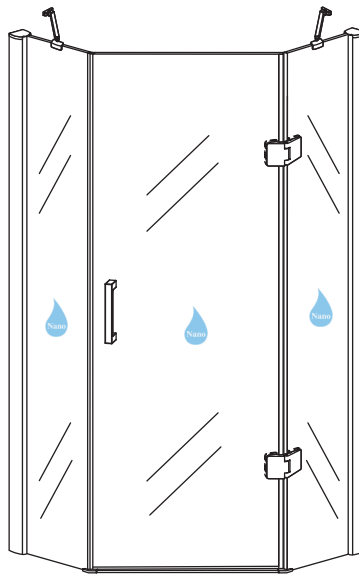

INSTALLATIE VOORSCHRIFT

5-HOEK DOUCHECABINE

1000x1000x2000mm
(980-1000) x (980-1000) x 2000mm

Zonder NANO

NANO

NANO kant aan de binnenzijde
Te herkennen aan de sticker

NANO kant aan de binnenzijde
Te herkennen aan de sticker