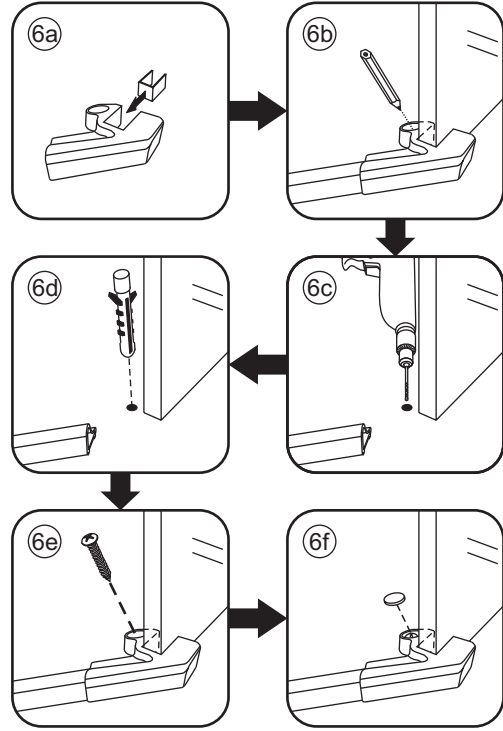

INSTALLATIE VOORSCHRIFT

5-HOEK DOUCHECABINE

1000x1000x2000mm
(980-1000) x (980-1000) x 2000mm

Zonder NANO

NANO

NANO kant aan de binnenzijde
Te herkennen aan de sticker

NANO kant aan de binnenzijde
Te herkennen aan de sticker

1

- | | | | | | | |
|--|--|--|--|--|--|--|
|  ① X2 |  ② X2 |  ③ X2 |  ④ X1 |  ⑤ X1 |  ⑥ X1 |  ⑦ X1 |
|  ⑧ X2 |  ⑨ X1 |  ⑩ X1 |  ⑪ X8 |  ⑫ X2 |  ⑬ X1 |  ⑭ X1 |
|  X22 |  X14 | | | | | |

3

Verwijder de zwarte hoekbeschermers pas als de cabine helemaal is geïnstalleerd!

5

7

**Voorzie alleen de
buitenzijde van de
cabine van siliconenkit.**