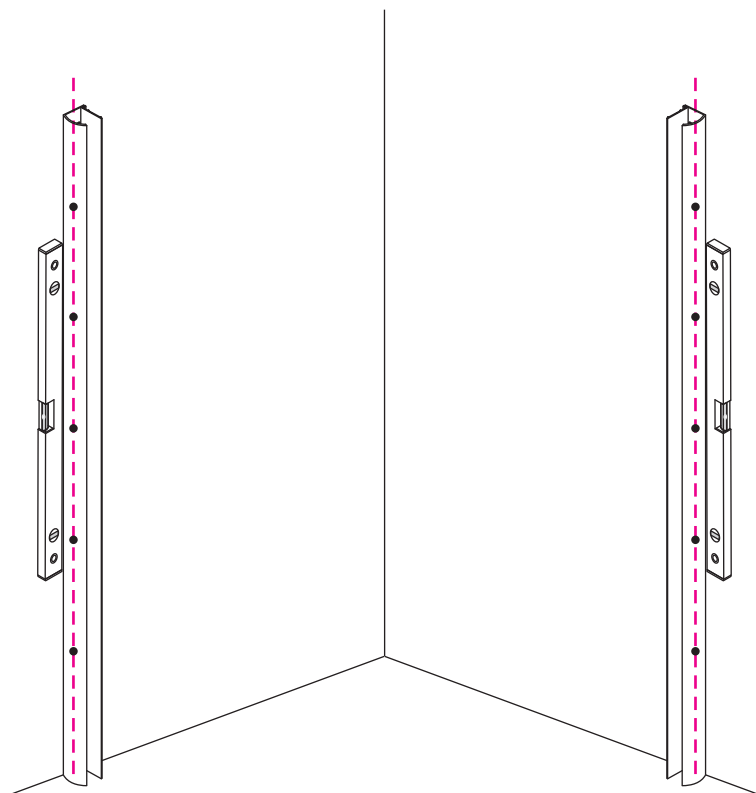

INSTALLATIE VOORSCHRIFT

5-HOEK DOUCHECABINE

1000x1000x2000mm
(980-1000) x (980-1000) x 2000mm

Zonder NANO

NANO

NANO kant aan de binnenzijde
Te herkennen aan de sticker

NANO kant aan de binnenzijde
Te herkennen aan de sticker

1

- | | | | | | | |
|--|--|--|--|--|--|--|
|  ① X2 |  ② X2 |  ③ X2 |  ④ X1 |  ⑤ X1 |  ⑥ X1 |  ⑦ X1 |
|  ⑧ X2 |  ⑨ X1 |  ⑩ X1 |  ⑪ X8 |  ⑫ X2 |  ⑬ X1 |  ⑭ X1 |
|  X22 |  X14 | | | | | |

3

Verwijder de zwarte hoekbeschermers pas als de cabine helemaal is geïnstalleerd!