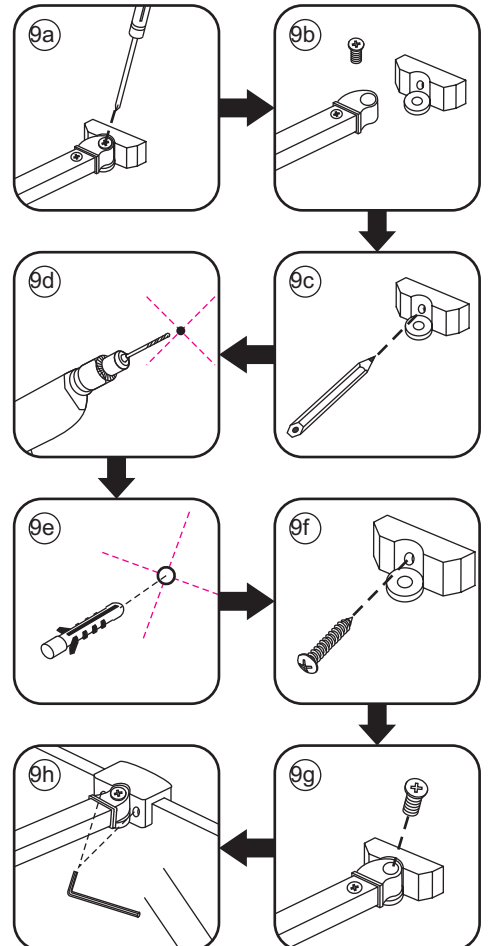

INSTALLATIE VOORSCHRIFT

5-HOEK DOUCHECABINE

1000x1000x2000mm
(980-1000) x (980-1000) x 2000mm

Zonder NANO

NANO

NANO kant aan de binnenzijde
Te herkennen aan de sticker

NANO kant aan de binnenzijde
Te herkennen aan de sticker

1

- | | | | | | | |
|--|--|--|--|--|--|--|
|  ① X2 |  ② X2 |  ③ X2 |  ④ X1 |  ⑤ X1 |  ⑥ X1 |  ⑦ X1 |
|  ⑧ X2 |  ⑨ X1 |  ⑩ X1 |  ⑪ X8 |  ⑫ X2 |  ⑬ X1 |  ⑭ X1 |
|  X22 |  X14 | | | | | |

3

Verwijder de zwarte hoekbeschermers pas als de cabine helemaal is geïnstalleerd!

5

7

**Voorzie alleen de
buitenzijde van de
cabine van siliconenkit.**