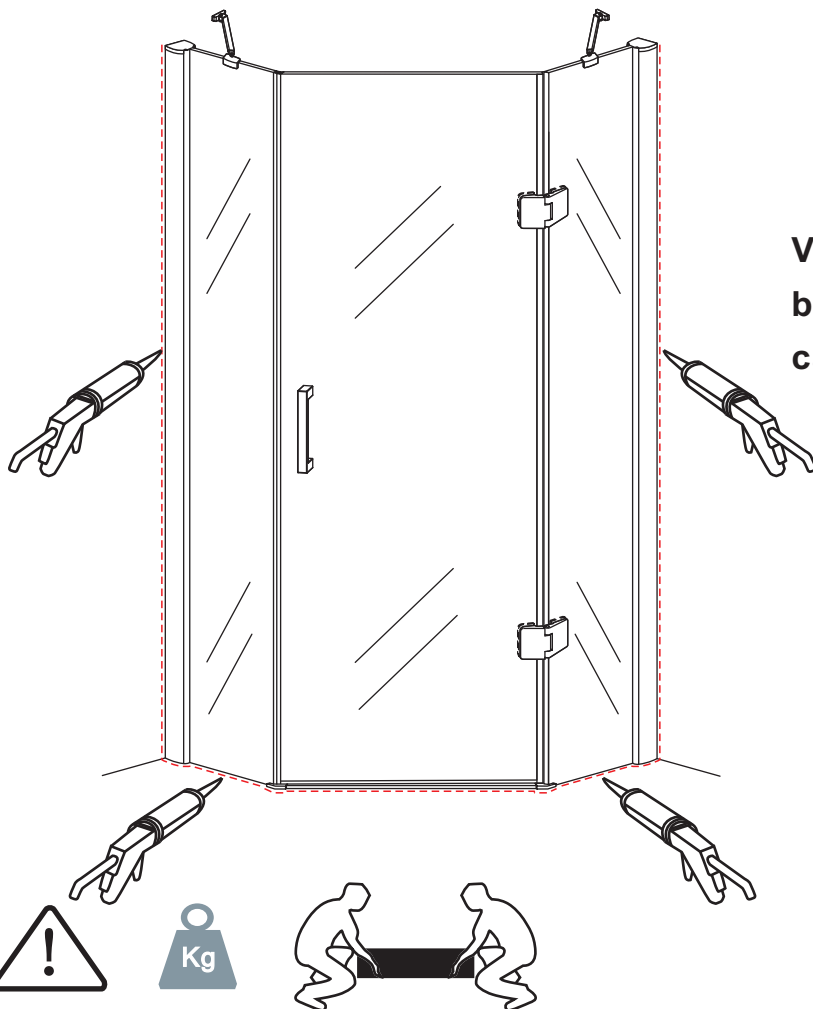

INSTALLATIE VOORSCHRIFT

5-HOEK DOUCHECABINE

1000x1000x2000mm
(980-1000) x (980-1000) x 2000mm

Zonder NANO

NANO

NANO kant aan de binnenzijde
Te herkennen aan de sticker

NANO kant aan de binnenzijde
Te herkennen aan de sticker

1

- | | | | | | | |
|--|--|--|--|--|--|--|
|  ① X2 |  ② X2 |  ③ X2 |  ④ X1 |  ⑤ X1 |  ⑥ X1 |  ⑦ X1 |
|  ⑧ X2 |  ⑨ X1 |  ⑩ X1 |  ⑪ X8 |  ⑫ X2 |  ⑬ X1 |  ⑭ X1 |
|  X22 |  X14 | | | | | |

3

Verwijder de zwarte hoekbeschermers pas als de cabine helemaal is geïnstalleerd!

5

7

**Voorzie alleen de
buitenzijde van de
cabine van siliconenkit.**