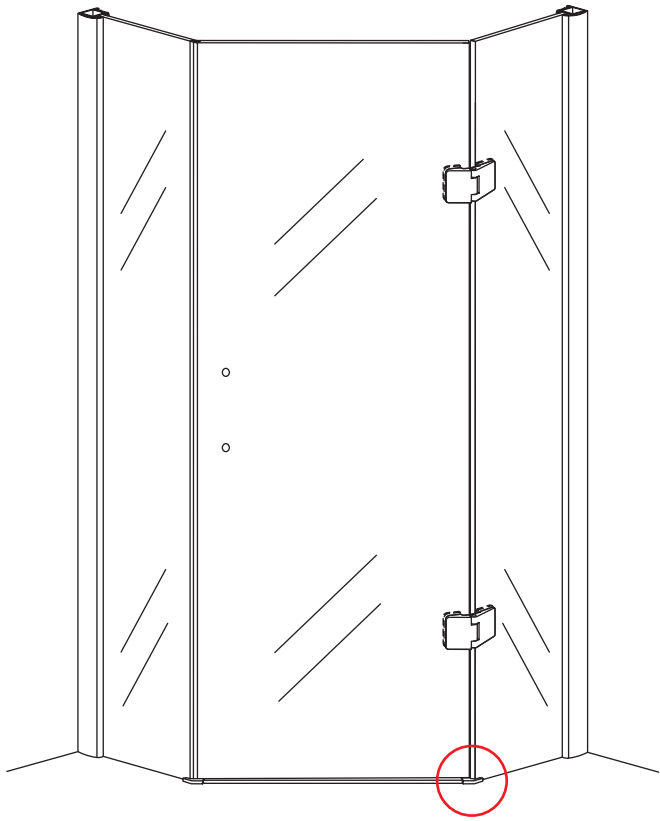

INSTALLATIE VOORSCHRIFT

5-HOEK DOUCHECABINE

1000x1000x2000mm
(980-1000) x (980-1000) x 2000mm

Zonder NANO

NANO

NANO kant aan de binnenzijde
Te herkennen aan de sticker

NANO kant aan de binnenzijde
Te herkennen aan de sticker

1

- | | | | | | | |
|--|--|--|--|--|--|--|
|  ① X2 |  ② X2 |  ③ X2 |  ④ X1 |  ⑤ X1 |  ⑥ X1 |  ⑦ X1 |
|  ⑧ X2 |  ⑨ X1 |  ⑩ X1 |  ⑪ X8 |  ⑫ X2 |  ⑬ X1 |  ⑭ X1 |
|  X22 |  X14 | | | | | |

3

Verwijder de zwarte hoekbeschermers pas als de cabine helemaal is geïnstalleerd!

5

7

**Voorzie alleen de
buitenzijde van de
cabine van siliconenkit.**