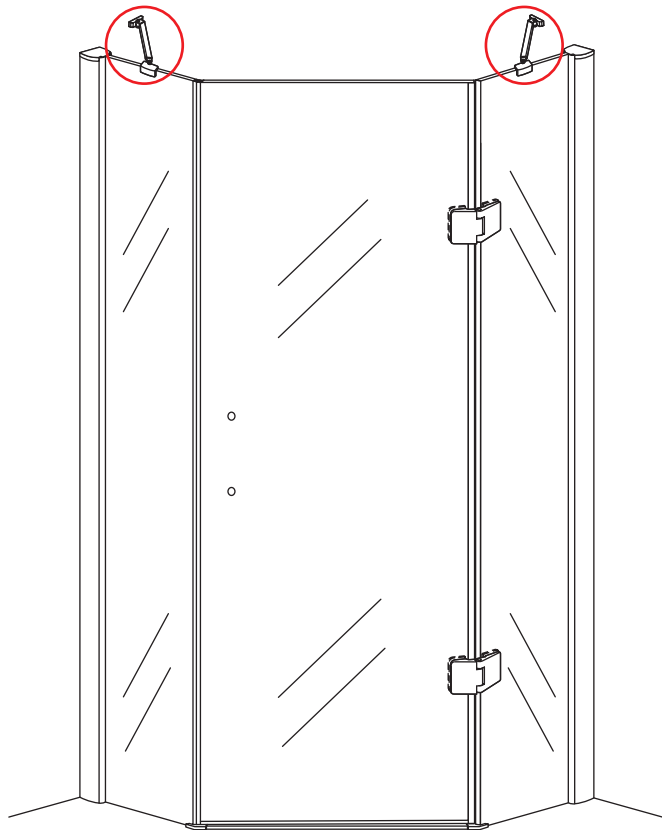

INSTALLATIE VOORSCHRIFT

5-HOEK DOUCHECABINE

1000x1000x2000mm
(980-1000) x (980-1000) x 2000mm

Zonder NANO

NANO

NANO kant aan de binnenzijde
Te herkennen aan de sticker

NANO kant aan de binnenzijde
Te herkennen aan de sticker

1

- | | | | | | | |
|--|--|--|--|--|--|--|
|  ① X2 |  ② X2 |  ③ X2 |  ④ X1 |  ⑤ X1 |  ⑥ X1 |  ⑦ X1 |
|  ⑧ X2 |  ⑨ X1 |  ⑩ X1 |  ⑪ X8 |  ⑫ X2 |  ⑬ X1 |  ⑭ X1 |
|  X22 |  X14 | | | | | |

3

Verwijder de zwarte hoekbeschermers pas als de cabine helemaal is geïnstalleerd!

5

7

**Voorzie alleen de
buitenzijde van de
cabine van siliconenkit.**