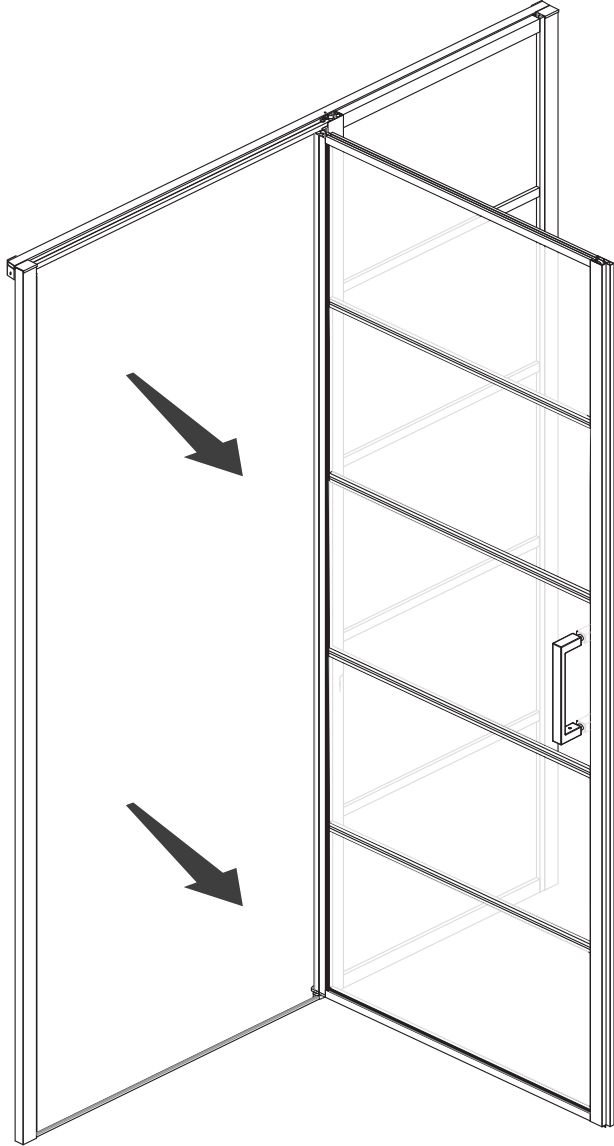

INSTALLATIE VOORSCHRIFT

HORIZON NISDEUR RECHTS / LINKS
+ VAST PANEEL MATZWART
Inclusief nieuwe stabilisatiestang

RECHTS

LINKS

Zonder NANO

NANO

beide zijden NANO behandeld

beide zijden NANO behandeld

3

Please remove the plastic on the profile before the installing.

4

Gebruik de zwarte schroeven om te installeren.

Zwarte schroeven

Voorzie alleen de buitenzijde van de cabine van siliconenkit.