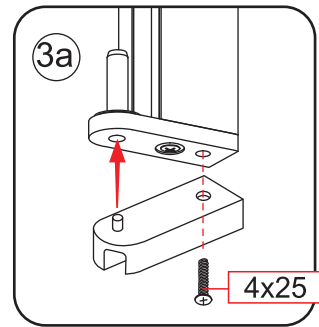

3

Please remove the plastic on the profile before the installing.

4

Gebruik de zwarte schroeven om te installeren.

Zwarte schroeven

Voorzie alleen de buitenzijde van de cabine van siliconenkit.