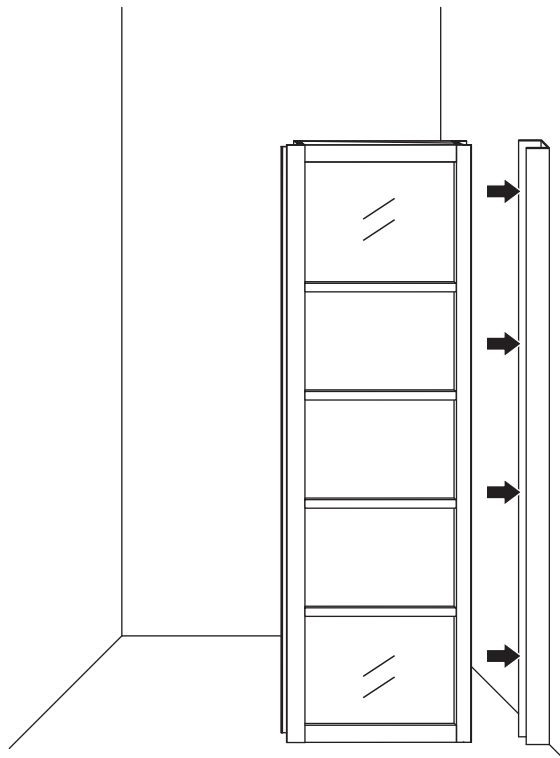

3

Please remove the plastic on the profile before the installing.

4

Gebruik de zwarte schroeven om te installeren.

Zwarte schroeven

Voorzie alleen de buitenzijde van de cabine van siliconenkit.