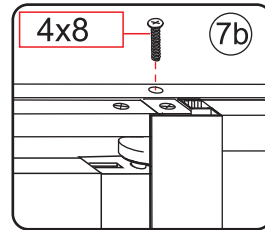

3

Please remove the plastic on the profile before the installing.

4

Gebruik de zwarte schroeven om te installeren.

Zwarte schroeven

Voorzie alleen de buitenzijde van de cabine van siliconenkit.