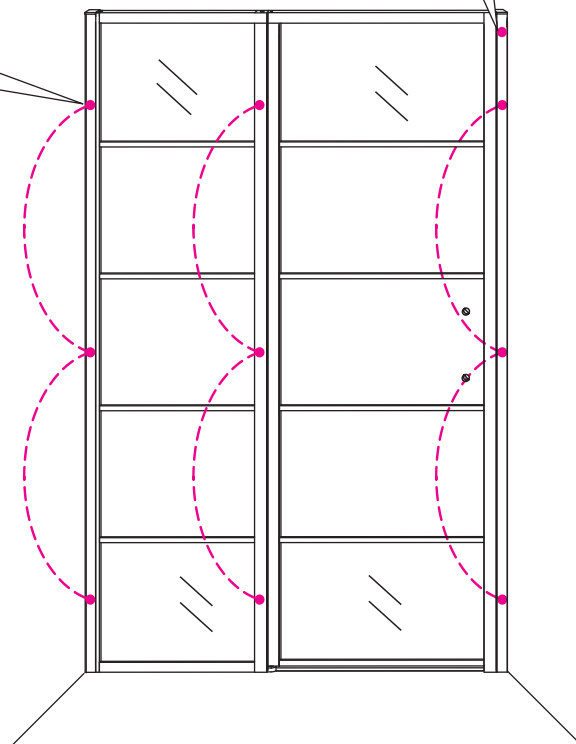

INSTALLATIE VOORSCHRIFT

HORIZON NISDEUR RECHTS / LINKS
+ VAST PANEEL MATZWART
Inclusief nieuwe stabilisatiestang

RECHTS

LINKS

Zonder NANO

NANO

beide zijden NANO behandeld

beide zijden NANO behandeld

3

Please remove the plastic on the profile before the installing.

4

Gebruik de zwarte schroeven om te installeren.

Zwarte schroeven

Voorzie alleen de buitenzijde van de cabine van siliconenkit.