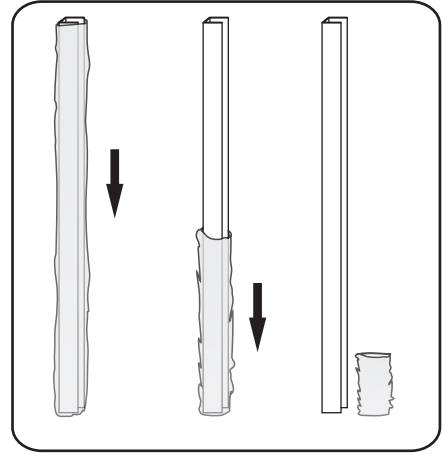

INSTALLATIE VOORSCHRIFT

HORIZON NISDEUR RECHTS / LINKS
+ VAST PANEEL MATZWART
Inclusief nieuwe stabilisatiestang

RECHTS

LINKS

Zonder NANO

NANO

beide zijden NANO behandeld

beide zijden NANO behandeld

NANO garantie: 2 jaar bij normaal gebruik

LET OP: gebruik geen grove scherpe voorwerpen, zoals schuursponsjes of staalwol om het glas schoon te maken.

2

① X2	② X1	③ x1	④ X1	⑤ X1	⑥ X1	⑦ X2
⑧ X1	⑨ X1	⑩ X1	⑪ X2	⑫ X1	⑬ X1	⑭ X1
X10	X11	4x30	4x13	4x10	4x25	4x8

3

Please remove the plastic on the profile before the installing.

4

Gebruik de zwarte schroeven om te installeren.

Zwarte schroeven

Voorzie alleen de buitenzijde van de cabine van siliconenkit.