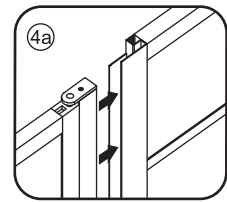

3

Please remove the plastic on the profile before the installing.

4

Gebruik de zwarte schroeven om te installeren.

Zwarte schroeven

Voorzie alleen de buitenzijde van de cabine van siliconenkit.