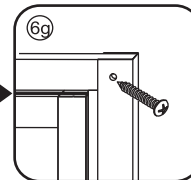

3

Please remove the plastic on the profile before the installing.

4

Gebruik de zwarte schroeven om te installeren.

Zwarte schroeven

Voorzie alleen de buitenzijde van de cabine van siliconenkit.