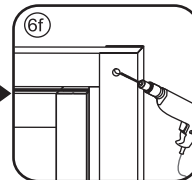

3

Please remove the plastic on the profile before the installing.

4

Gebruik de zwarte schroeven om te installeren.

Zwarte schroeven

Voorzie alleen de buitenzijde van de cabine van siliconenkit.