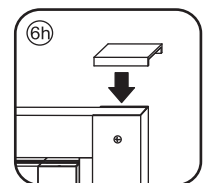

3

Please remove the plastic on the profile before the installing.

4

Gebruik de zwarte schroeven om te installeren.

Zwarte schroeven

Voorzie alleen de buitenzijde van de cabine van siliconenkit.