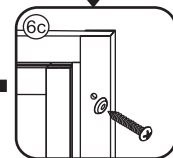

3

Please remove the plastic on the profile before the installing.

4

Gebruik de zwarte schroeven om te installeren.

Zwarte schroeven

Voorzie alleen de buitenzijde van de cabine van siliconenkit.