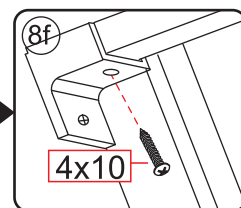

3

Please remove the plastic on the profile before the installing.

4

Gebruik de zwarte schroeven om te installeren.

Zwarte schroeven

Voorzie alleen de buitenzijde van de cabine van siliconenkit.