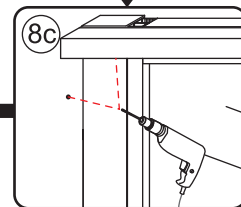

3

Please remove the plastic on the profile before the installing.

4

Gebruik de zwarte schroeven om te installeren.

Zwarte schroeven

Voorzie alleen de buitenzijde van de cabine van siliconenkit.