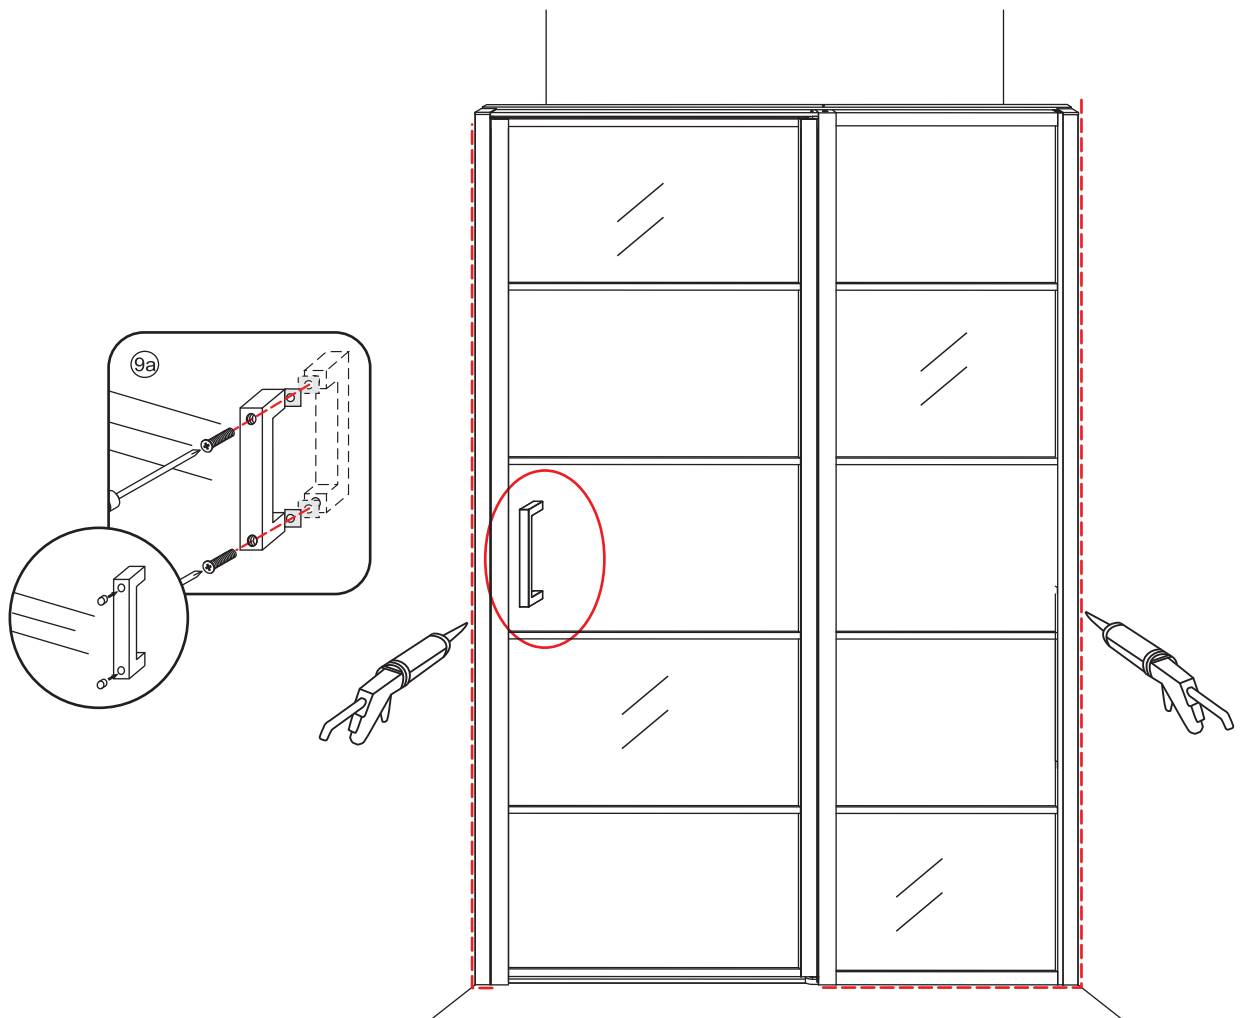

INSTALLATIE VOORSCHRIFT

HORIZON NISDEUR RECHTS / LINKS
+ VAST PANEEL MATZWART
Inclusief nieuwe stabilisatiestang

RECHTS

LINKS

Zonder NANO

NANO

beide zijden NANO behandeld

beide zijden NANO behandeld

3

Please remove the plastic on the profile before the installing.

4

Gebruik de zwarte schroeven om te installeren.

Zwarte schroeven

Voorzie alleen de buitenzijde van de cabine van siliconenkit.