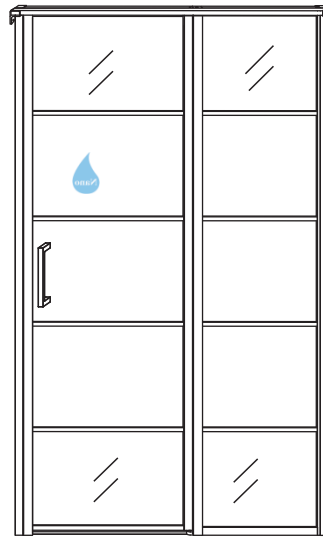

INSTALLATIE VOORSCHRIFT

HORIZON NISDEUR RECHTS / LINKS
+ VAST PANEEL MATZWART
Inclusief nieuwe stabilisatiestang

RECHTS

LINKS

Zonder NANO

NANO

beide zijden NANO behandeld

beide zijden NANO behandeld

3

Please remove the plastic on the profile before the installing.

4

Gebruik de zwarte schroeven om te installeren.

Zwarte schroeven

Voorzie alleen de buitenzijde van de cabine van siliconenkit.