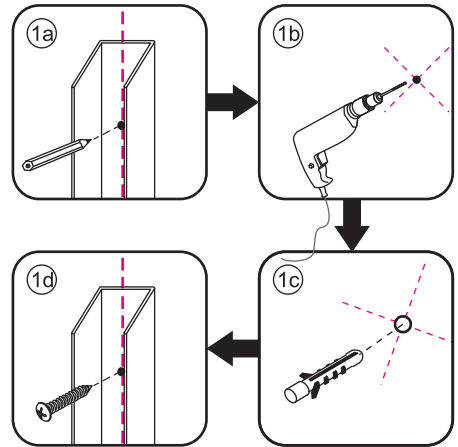

INSTALLATIE VOORSCHRIFT

HORIZON NISDEUR RECHTS / LINKS
+ VAST PANEEL MATZWART
Inclusief nieuwe stabilisatiestang

RECHTS

LINKS

Zonder NANO

NANO

beide zijden NANO behandeld

beide zijden NANO behandeld

NANO garantie: 2 jaar bij normaal gebruik

LET OP: gebruik geen grove scherpe voorwerpen, zoals schuursponsjes of staalwol om het glas schoon te maken.

2

① X2	② X1	③ x1	④ X1	⑤ X1	⑥ X1	⑦ X2
⑧ X1	⑨ X1	⑩ X1	⑪ X2	⑫ X1	⑬ X1	⑭ X1
X10	X11	4x30	4x13	4x10	4x25	4x8

3

Please remove the plastic on the profile before the installing.

4

Gebruik de zwarte schroeven om te installeren.

Zwarte schroeven

Voorzie alleen de buitenzijde van de cabine van siliconenkit.