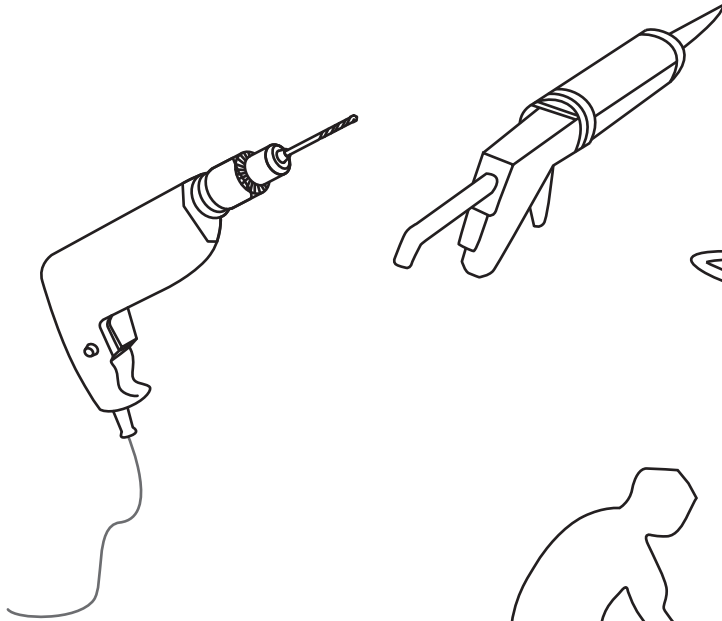

INSTALLATIE VOORSCHRIFT

HORIZON NISDEUR RECHTS / LINKS
+ VAST PANEEL MATZWART
Inclusief nieuwe stabilisatiestang

RECHTS

LINKS

Zonder NANO

NANO

beide zijden NANO behandeld

beide zijden NANO behandeld

NANO garantie: 2 jaar bij normaal gebruik

LET OP: gebruik geen grove scherpe voorwerpen, zoals schuursponsjes of staalwol om het glas schoon te maken.

2

① X2	② X1	③ x1	④ X1	⑤ X1	⑥ X1	⑦ X2
⑧ X1	⑨ X1	⑩ X1	⑪ X2	⑫ X1	⑬ X1	⑭ X1
X10	X11	4x30	4x13	4x10	4x25	4x8

3

Please remove the plastic on the profile before the installing.

4

Gebruik de zwarte schroeven om te installeren.

Zwarte schroeven

Voorzie alleen de buitenzijde van de cabine van siliconenkit.