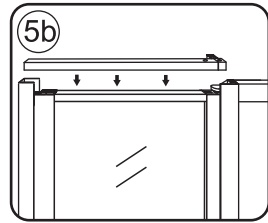

3

Please remove the plastic on the profile before the installing.

4

Gebruik de zwarte schroeven om te installeren.

Zwarte schroeven

Voorzie alleen de buitenzijde van de cabine van siliconenkit.