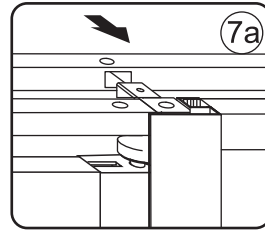

3

Please remove the plastic on the profile before the installing.

4

Gebruik de zwarte schroeven om te installeren.

Zwarte schroeven

Voorzie alleen de buitenzijde van de cabine van siliconenkit.