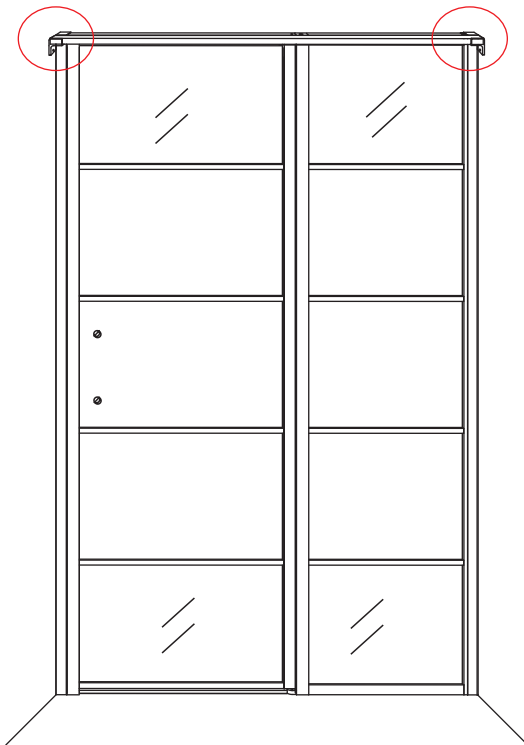

INSTALLATIE VOORSCHRIFT

HORIZON NISDEUR RECHTS / LINKS
+ VAST PANEEL MATZWART
Inclusief nieuwe stabilisatiestang

RECHTS

LINKS

Zonder NANO

NANO

beide zijden NANO behandeld

beide zijden NANO behandeld

3

Please remove the plastic on the profile before the installing.

4

Gebruik de zwarte schroeven om te installeren.

Zwarte schroeven

Voorzie alleen de buitenzijde van de cabine van siliconenkit.