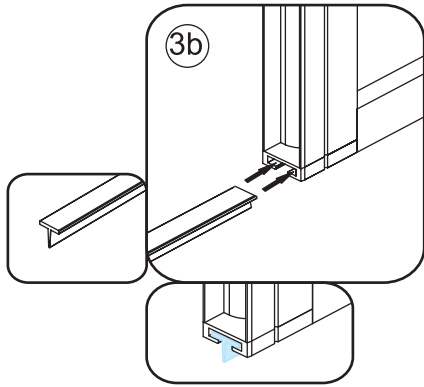

3

Please remove the plastic on the profile before the installing.

4

Gebruik de zwarte schroeven om te installeren.

Zwarte schroeven

Voorzie alleen de buitenzijde van de cabine van siliconenkit.