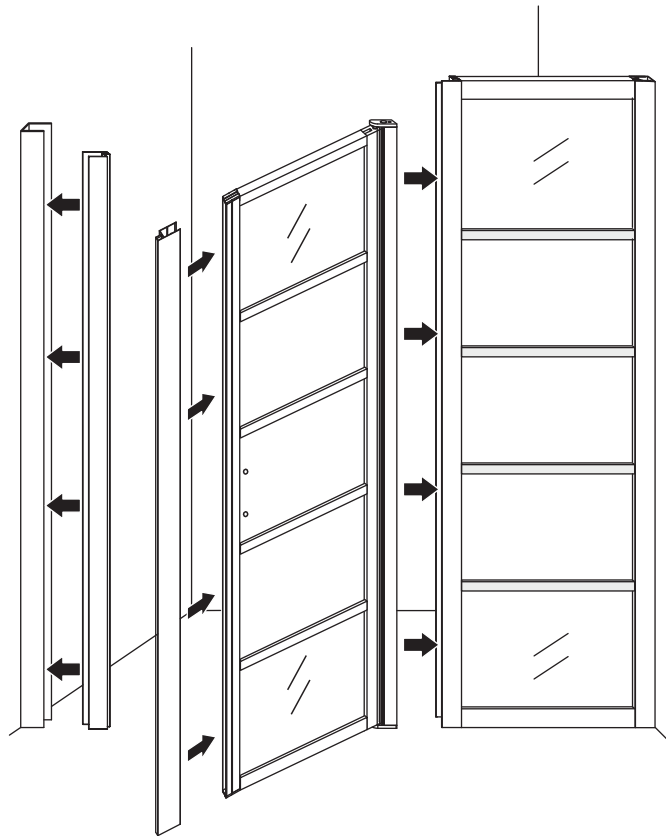

INSTALLATIE VOORSCHRIFT

HORIZON NISDEUR RECHTS / LINKS
+ VAST PANEEL MATZWART
Inclusief nieuwe stabilisatiestang

RECHTS

LINKS

Zonder NANO

NANO

beide zijden NANO behandeld

beide zijden NANO behandeld

3

Please remove the plastic on the profile before the installing.

4

Gebruik de zwarte schroeven om te installeren.

Zwarte schroeven

Voorzie alleen de buitenzijde van de cabine van siliconenkit.