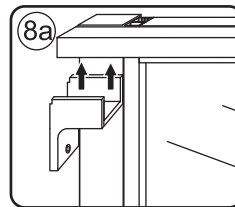

3

Please remove the plastic on the profile before the installing.

4

Gebruik de zwarte schroeven om te installeren.

Zwarte schroeven

Voorzie alleen de buitenzijde van de cabine van siliconenkit.