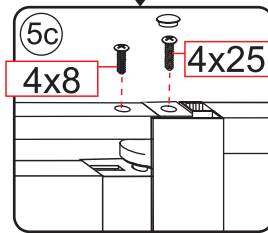

3

Please remove the plastic on the profile before the installing.

4

Gebruik de zwarte schroeven om te installeren.

Zwarte schroeven

Voorzie alleen de buitenzijde van de cabine van siliconenkit.