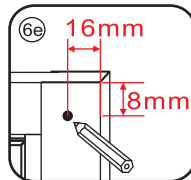

3

Please remove the plastic on the profile before the installing.

4

Gebruik de zwarte schroeven om te installeren.

Zwarte schroeven

Voorzie alleen de buitenzijde van de cabine van siliconenkit.