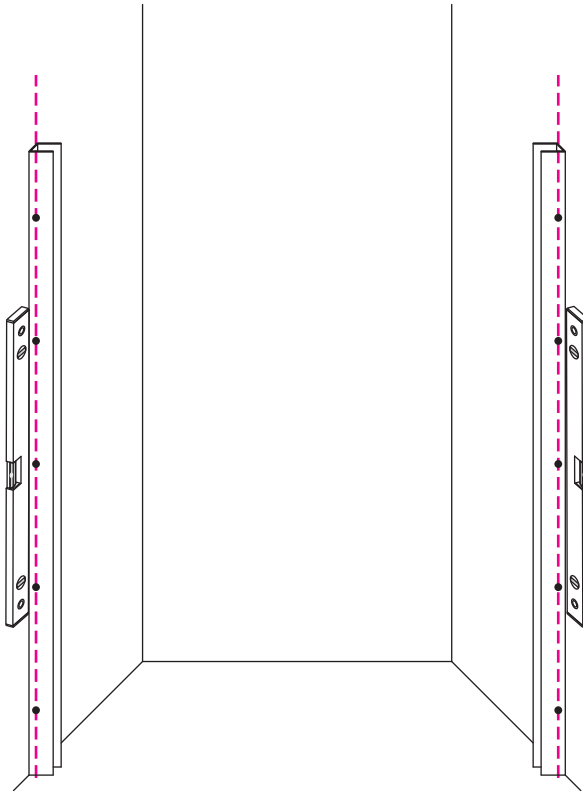

3

Please remove the plastic on the profile before the installing.

4

Gebruik de zwarte schroeven om te installeren.

Zwarte schroeven

Voorzie alleen de buitenzijde van de cabine van siliconenkit.