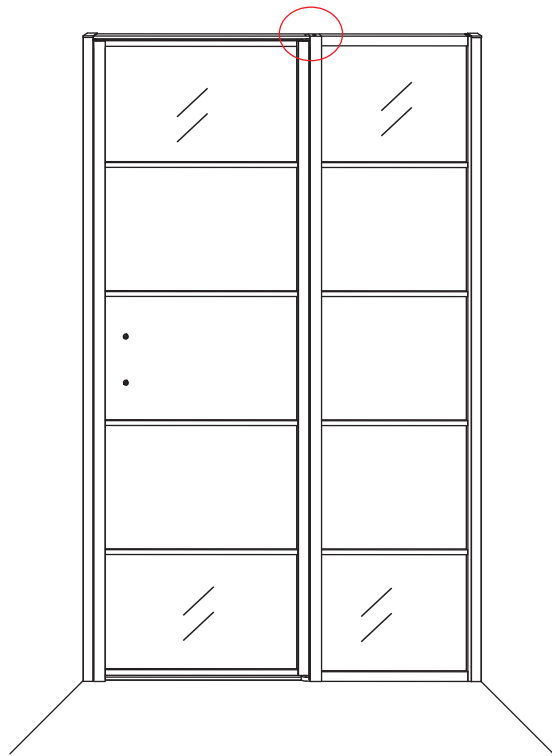

INSTALLATIE VOORSCHRIFT

HORIZON NISDEUR RECHTS / LINKS
+ VAST PANEEL MATZWART
Inclusief nieuwe stabilisatiestang

RECHTS

LINKS

Zonder NANO

NANO

beide zijden NANO behandeld

beide zijden NANO behandeld

3

Please remove the plastic on the profile before the installing.

4

Gebruik de zwarte schroeven om te installeren.

Zwarte schroeven

Voorzie alleen de buitenzijde van de cabine van siliconenkit.