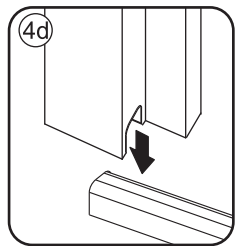

3

Please remove the plastic on the profile before the installing.

4

Gebruik de zwarte schroeven om te installeren.

Zwarte schroeven

Voorzie alleen de buitenzijde van de cabine van siliconenkit.