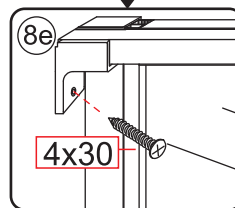

3

Please remove the plastic on the profile before the installing.

4

Gebruik de zwarte schroeven om te installeren.

Zwarte schroeven

Voorzie alleen de buitenzijde van de cabine van siliconenkit.