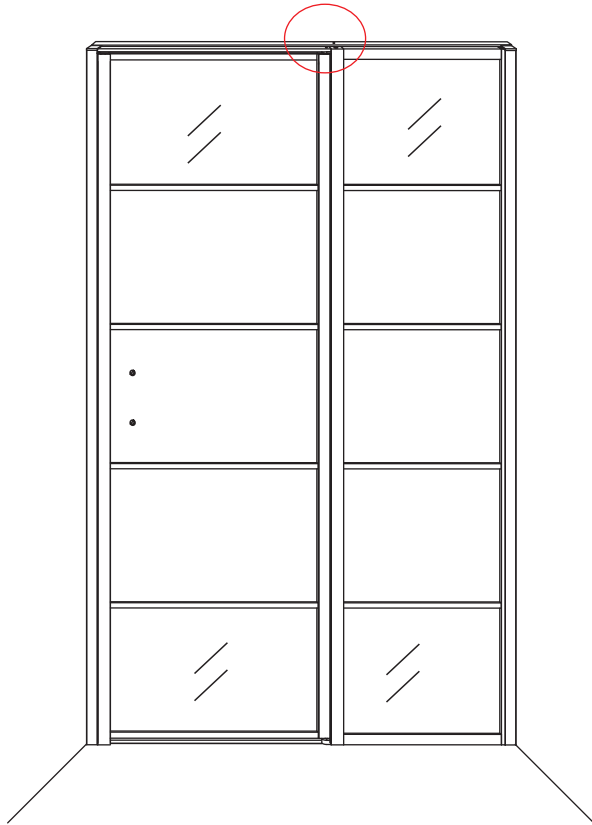

INSTALLATIE VOORSCHRIFT

HORIZON NISDEUR RECHTS / LINKS
+ VAST PANEEL MATZWART
Inclusief nieuwe stabilisatiestang

RECHTS

LINKS

Zonder NANO

NANO

beide zijden NANO behandeld

beide zijden NANO behandeld

3

Please remove the plastic on the profile before the installing.

4

Gebruik de zwarte schroeven om te installeren.

Zwarte schroeven

Voorzie alleen de buitenzijde van de cabine van siliconenkit.