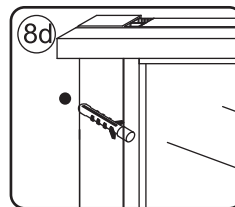

3

Please remove the plastic on the profile before the installing.

4

Gebruik de zwarte schroeven om te installeren.

Zwarte schroeven

Voorzie alleen de buitenzijde van de cabine van siliconenkit.