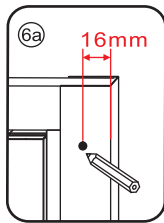

3

Please remove the plastic on the profile before the installing.

4

Gebruik de zwarte schroeven om te installeren.

Zwarte schroeven

Voorzie alleen de buitenzijde van de cabine van siliconenkit.