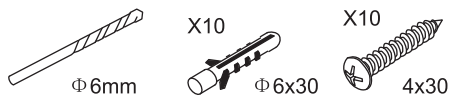

3

Please remove the plastic on the profile before the installing.

4

Gebruik de zwarte schroeven om te installeren.

Zwarte schroeven

Voorzie alleen de buitenzijde van de cabine van siliconenkit.