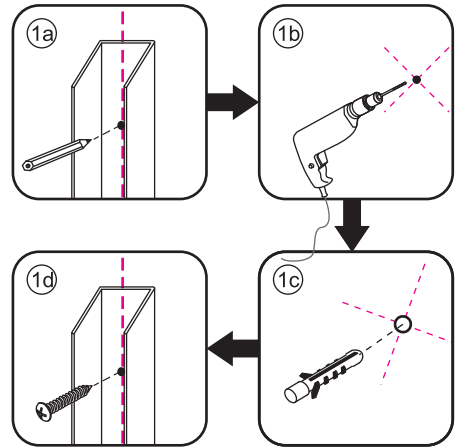

INSTALLATIE VOORSCHRIFT

HORIZON NISDEUR RECHTS / LINKS
+ VAST PANEEL MATZWART
Inclusief nieuwe stabilisatiestang

RECHTS

LINKS

Zonder NANO

NANO

beide zijden NANO behandeld

beide zijden NANO behandeld

NANO garantie: 2 jaar bij normaal gebruik
LET OP: gebruik geen grove scherpe voorwerpen, zoals schuursponsjes of staalwol om het glas schoon te maken.

1

2

① X2	② X1	③ x1	④ X1	⑤ X1	⑥ X1	⑦ X2
⑧ X1	⑨ X1	⑩ X1	⑪ X2	⑫ X1	⑬ X1	⑭ X1
X10	X11	4x30	4x13	4x10	4x25	4x8

Please remove the plastic on the profile before the installing.

4

Gebruik de zwarte schroeven om te installeren.

7

Voorzie alleen de buitenzijde van de cabine van siliconenkit.