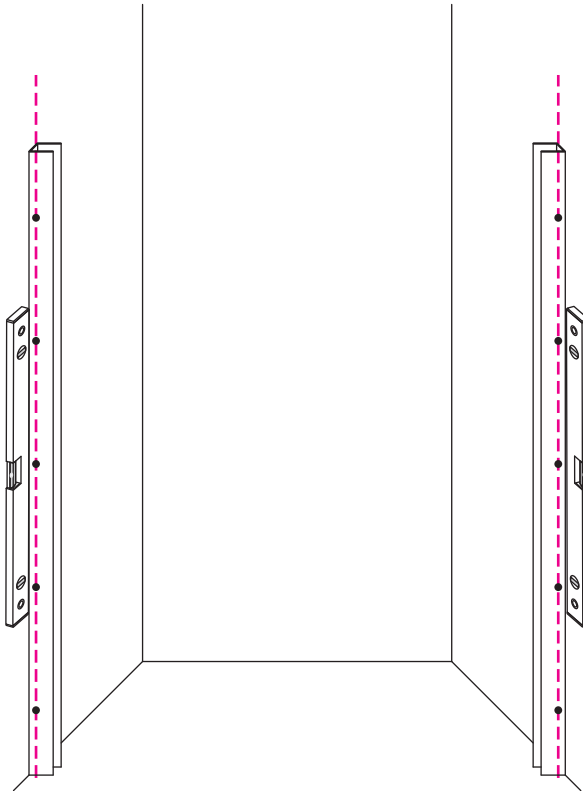

Please remove the plastic on the profile before the installing.

4

Gebruik de zwarte schroeven om te installeren.

7

Voorzie alleen de buitenzijde van de cabine van siliconenkit.