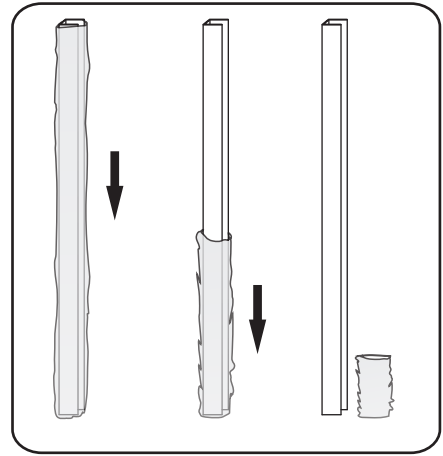

INSTALLATIE VOORSCHRIFT

HORIZON NISDEUR RECHTS / LINKS
+ VAST PANEEL MATZWART
Inclusief nieuwe stabilisatiestang

RECHTS

LINKS

Zonder NANO

NANO

beide zijden NANO behandeld

beide zijden NANO behandeld

NANO garantie: 2 jaar bij normaal gebruik
LET OP: gebruik geen grove scherpe voorwerpen, zoals schuursponsjes of staalwol om het glas schoon te maken.

1

2

① X2	② X1	③ x1	④ X1	⑤ X1	⑥ X1	⑦ X2
⑧ X1	⑨ X1	⑩ X1	⑪ X2	⑫ X1	⑬ X1	⑭ X1
X10	X11	4x30	4x13	4x10	4x25	4x8

Please remove the plastic on the profile before the installing.

4

Gebruik de zwarte schroeven om te installeren.

7

Voorzie alleen de buitenzijde van de cabine van siliconenkit.