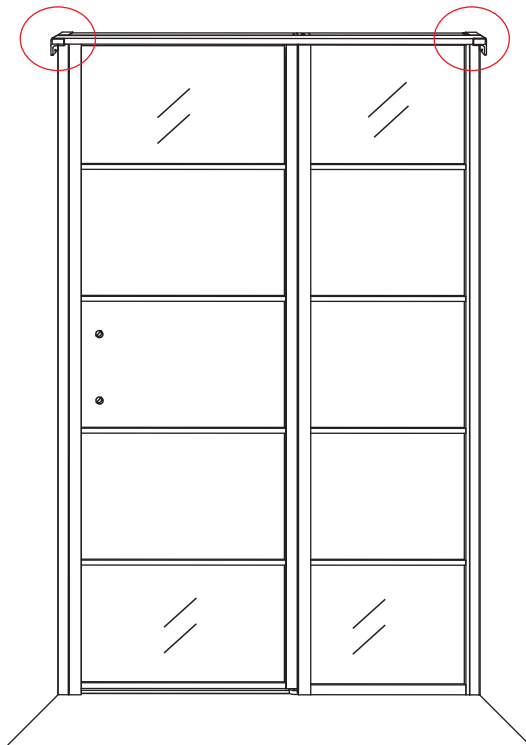

INSTALLATIE VOORSCHRIFT

HORIZON NISDEUR RECHTS / LINKS
+ VAST PANEEL MATZWART
Inclusief nieuwe stabilisatiestang

RECHTS

LINKS

Zonder NANO

NANO

beide zijden NANO behandeld

beide zijden NANO behandeld

Please remove the plastic on the profile before the installing.

4

Gebruik de zwarte schroeven om te installeren.

7

Voorzie alleen de buitenzijde van de cabine van siliconenkit.