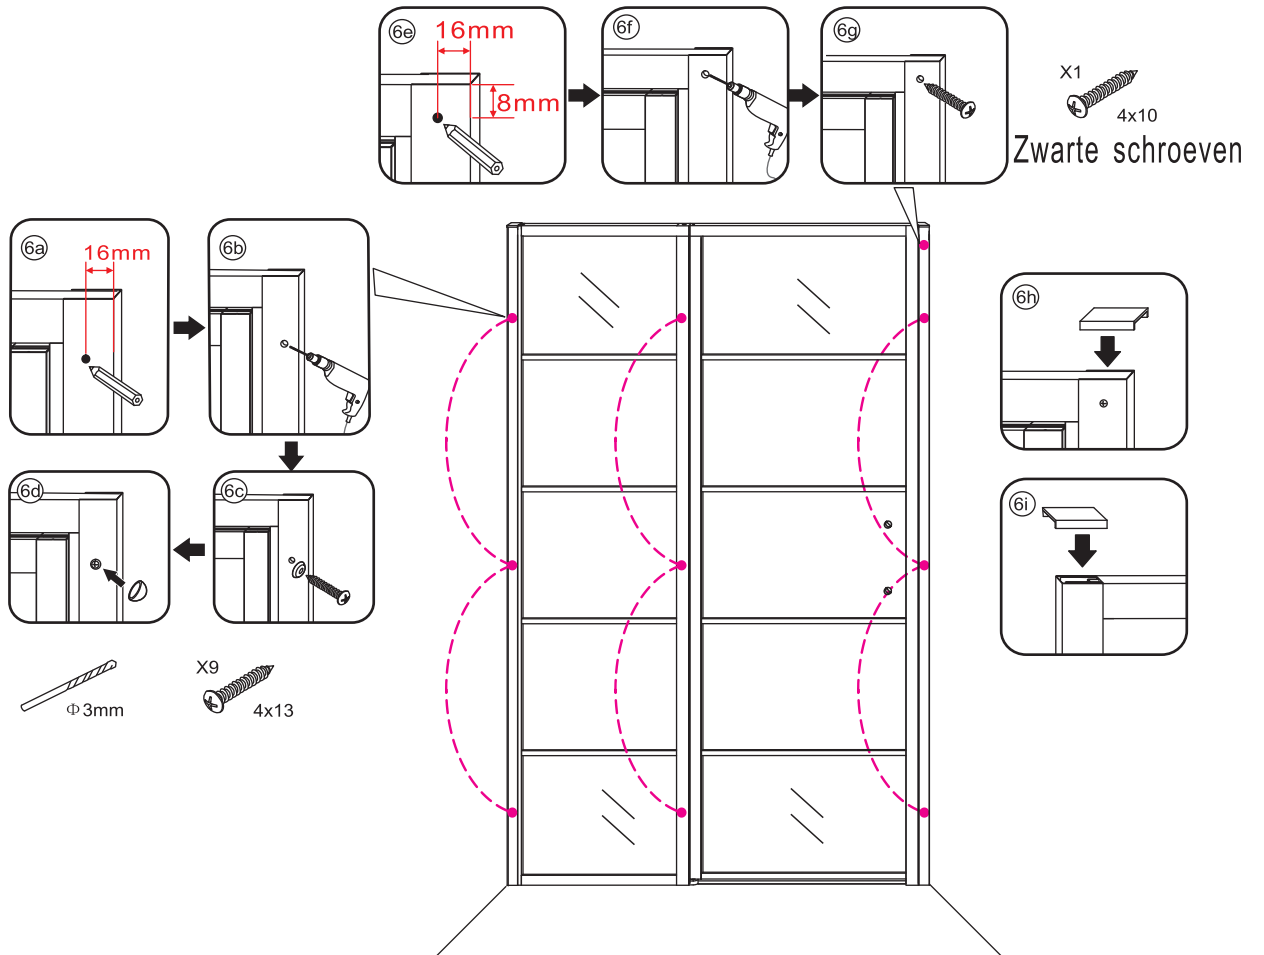

INSTALLATIE VOORSCHRIFT

HORIZON NISDEUR RECHTS / LINKS
+ VAST PANEEL MATZWART
Inclusief nieuwe stabilisatiestang

RECHTS

LINKS

Zonder NANO

NANO

beide zijden NANO behandeld

beide zijden NANO behandeld

Please remove the plastic on the profile before the installing.

4

Gebruik de zwarte schroeven om te installeren.

7

Voorzie alleen de buitenzijde van de cabine van siliconenkit.