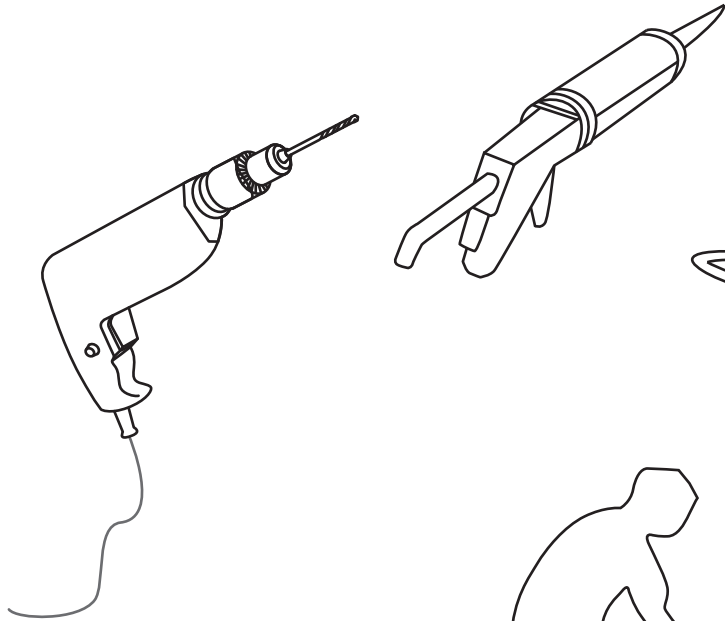

INSTALLATIE VOORSCHRIFT

HORIZON NISDEUR RECHTS / LINKS
+ VAST PANEEL MATZWART
Inclusief nieuwe stabilisatiestang

RECHTS

LINKS

Zonder NANO

NANO

beide zijden NANO behandeld

beide zijden NANO behandeld

NANO garantie: 2 jaar bij normaal gebruik
LET OP: gebruik geen grove scherpe voorwerpen, zoals schuursponsjes of staalwol om het glas schoon te maken.

1

2

① X2	② X1	③ x1	④ X1	⑤ X1	⑥ X1	⑦ X2
⑧ X1	⑨ X1	⑩ X1	⑪ X2	⑫ X1	⑬ X1	⑭ X1
X10	X11	4x30	4x13	4x10	4x25	4x8

Please remove the plastic on the profile before the installing.

4

Gebruik de zwarte schroeven om te installeren.

7

Voorzie alleen de buitenzijde van de cabine van siliconenkit.