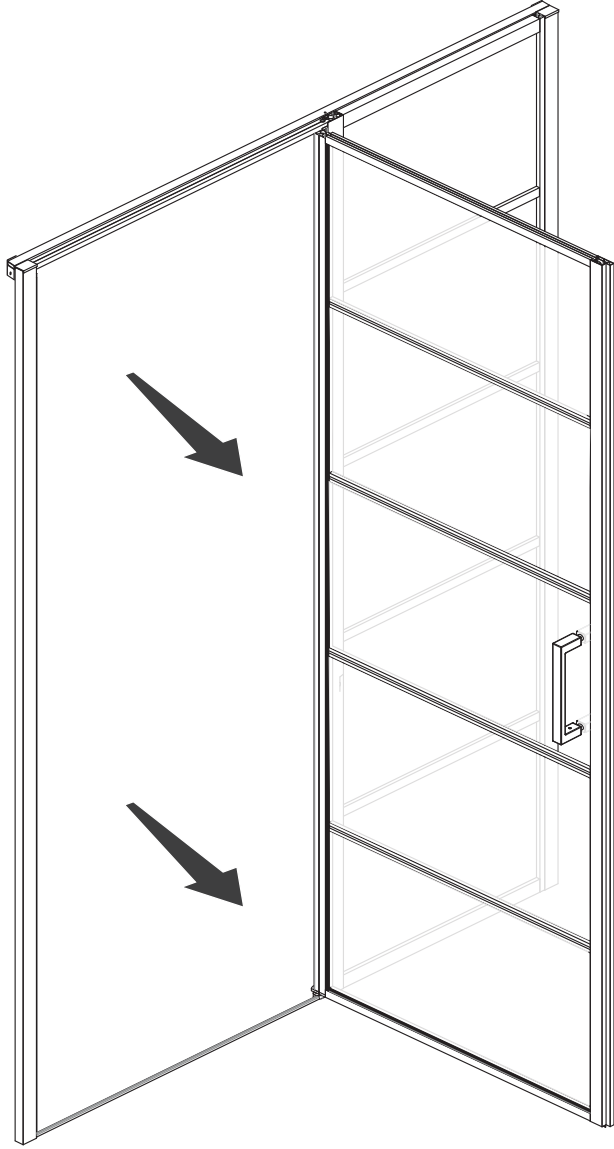

INSTALLATIE VOORSCHRIFT

HORIZON NISDEUR RECHTS / LINKS
+ VAST PANEEL MATZWART
Inclusief nieuwe stabilisatiestang

RECHTS

LINKS

Zonder NANO

NANO

beide zijden NANO behandeld

beide zijden NANO behandeld

Please remove the plastic on the profile before the installing.

4

Gebruik de zwarte schroeven om te installeren.

7

Voorzie alleen de buitenzijde van de cabine van siliconenkit.