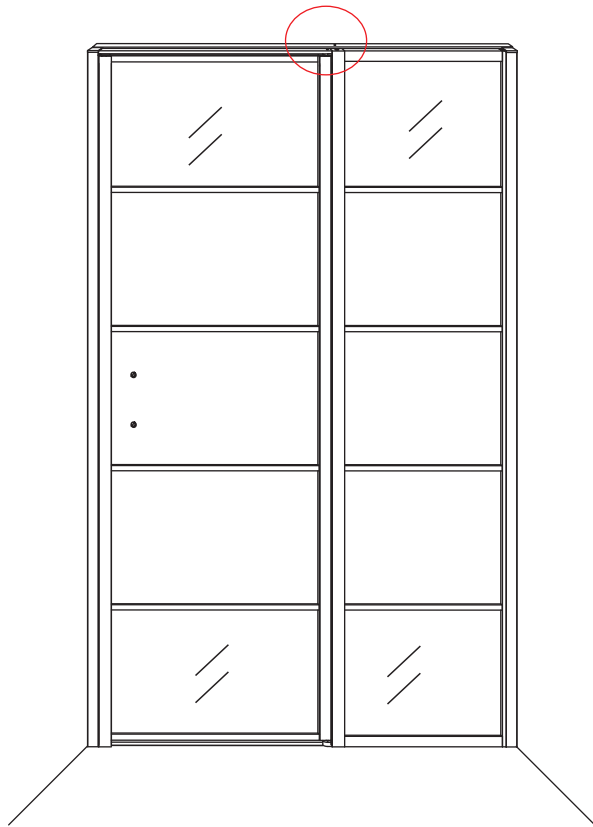

INSTALLATIE VOORSCHRIFT

HORIZON NISDEUR RECHTS / LINKS
+ VAST PANEEL MATZWART
Inclusief nieuwe stabilisatiestang

RECHTS

LINKS

Zonder NANO

NANO

beide zijden NANO behandeld

beide zijden NANO behandeld

Please remove the plastic on the profile before the installing.

4

Gebruik de zwarte schroeven om te installeren.

7

Voorzie alleen de buitenzijde van de cabine van siliconenkit.