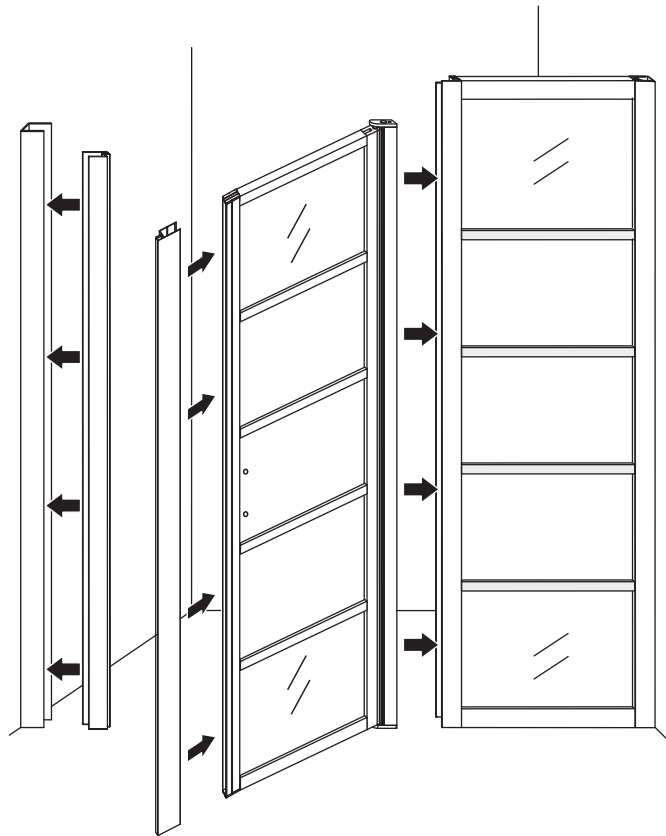

INSTALLATIE VOORSCHRIFT

HORIZON NISDEUR RECHTS / LINKS
+ VAST PANEEL MATZWART
Inclusief nieuwe stabilisatiestang

RECHTS

LINKS

Zonder NANO

NANO

beide zijden NANO behandeld

beide zijden NANO behandeld

Please remove the plastic on the profile before the installing.

4

Gebruik de zwarte schroeven om te installeren.

7

Voorzie alleen de buitenzijde van de cabine van siliconenkit.