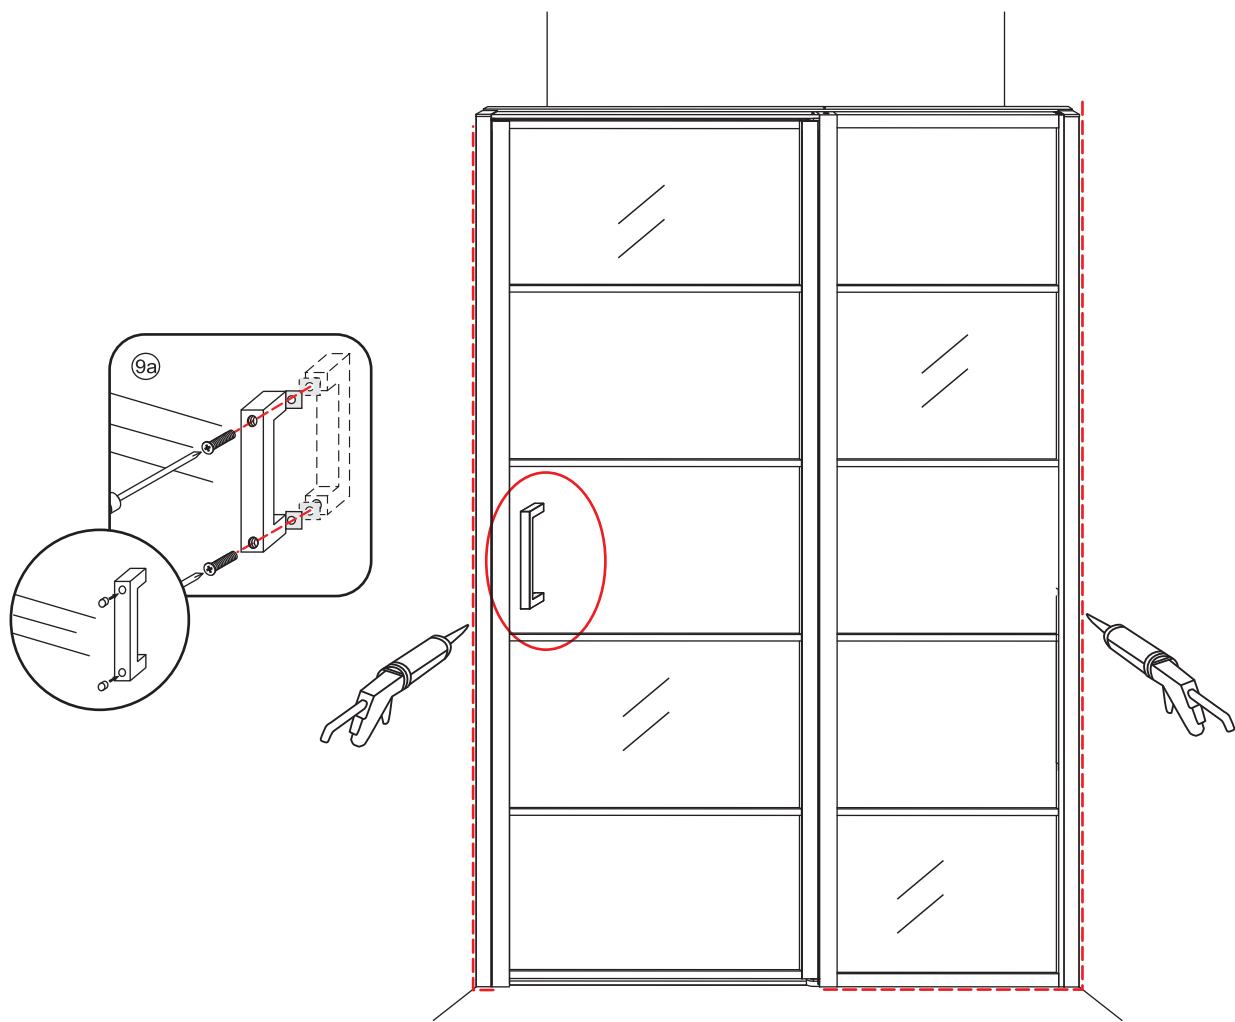

INSTALLATIE VOORSCHRIFT

HORIZON NISDEUR RECHTS / LINKS
+ VAST PANEEL MATZWART
Inclusief nieuwe stabilisatiestang

RECHTS

LINKS

Zonder NANO

NANO

beide zijden NANO behandeld

beide zijden NANO behandeld

Please remove the plastic on the profile before the installing.

4

Gebruik de zwarte schroeven om te installeren.

7

Voorzie alleen de buitenzijde van de cabine van siliconenkit.