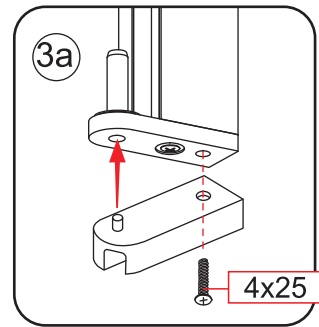

Please remove the plastic on the profile before the installing.

4

Gebruik de zwarte schroeven om te installeren.

7

Voorzie alleen de buitenzijde van de cabine van siliconenkit.