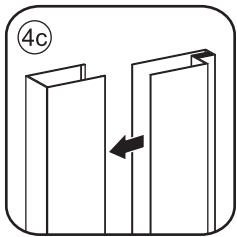

Please remove the plastic on the profile before the installing.

4

X1
 4x25

Gebruik de zwarte schroeven om te installeren.

Zwarte schroeven

Voorzie alleen de buitenzijde van de cabine van siliconenkit.