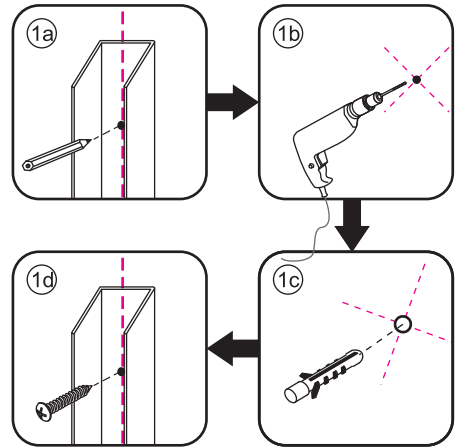

INSTALLATIE VOORSCHRIFT

HORIZON NISDEUR RECHTS / LINKS
+ VAST PANEEL MATZWART
Inclusief nieuwe stabilisatiestang

RECHTS

LINKS

Zonder NANO

NANO

beide zijden NANO behandeld

beide zijden NANO behandeld

NANO garantie: 2 jaar bij normaal gebruik

LET OP: gebruik geen grove scherpe voorwerpen, zoals schuursponsjes of staalwol om het glas schoon te maken.

2

① X2	② X1	③ x1	④ X1	⑤ X1	⑥ X1	⑦ X2
⑧ X1	⑨ X1	⑩ X1	⑪ X2	⑫ X1	⑬ X1	⑭ X1
X10	X11	4x30	4x13	4x10	4x25	4x8

Please remove the plastic on the profile before the installing.

4

X1
 4x25

Gebruik de zwarte schroeven om te installeren.

Zwarte schroeven

Voorzie alleen de buitenzijde van de cabine van siliconenkit.