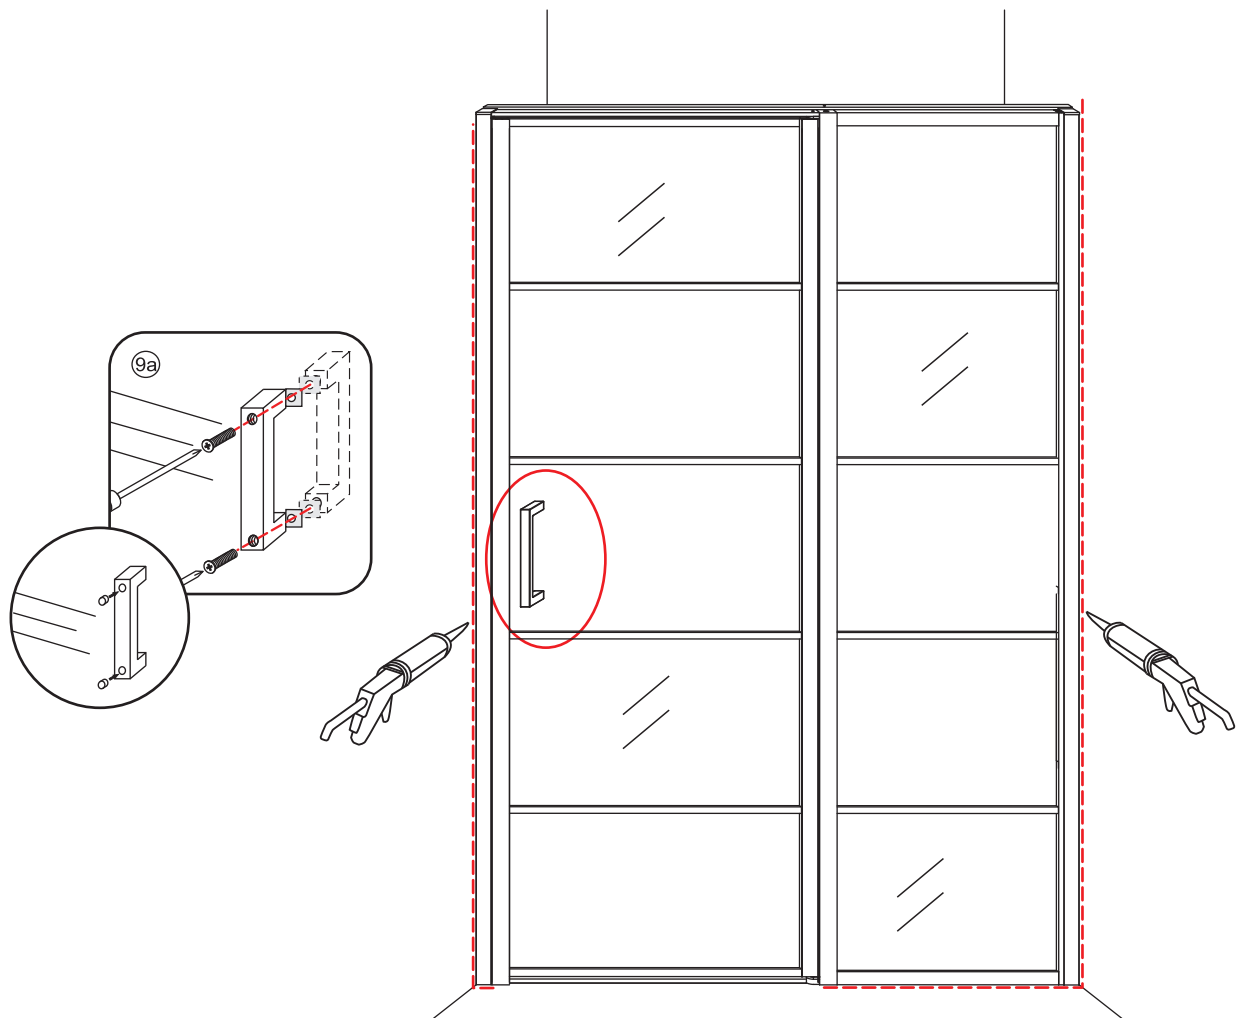

INSTALLATIE VOORSCHRIFT

HORIZON NISDEUR RECHTS / LINKS
+ VAST PANEEL MATZWART
Inclusief nieuwe stabilisatiestang

RECHTS

LINKS

Zonder NANO

NANO

beide zijden NANO behandeld

beide zijden NANO behandeld

Please remove the plastic on the profile before the installing.

4

X1
 4x25

Gebruik de zwarte schroeven om te installeren.

Zwarte schroeven

Voorzie alleen de buitenzijde van de cabine van siliconenkit.