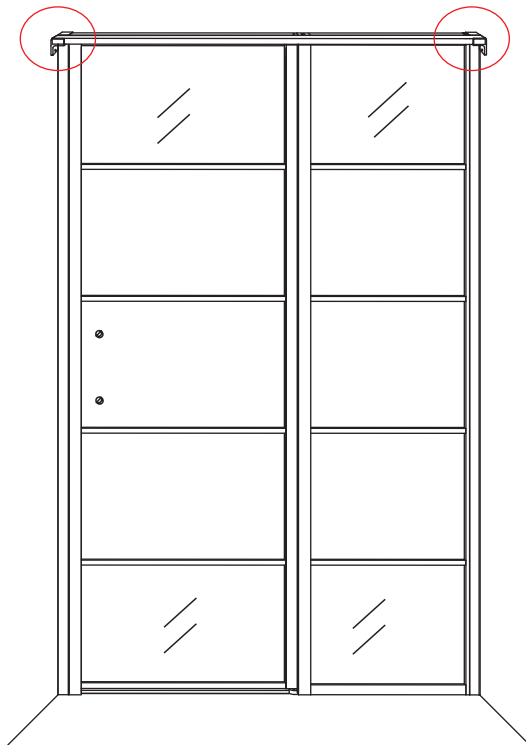

INSTALLATIE VOORSCHRIFT

HORIZON NISDEUR RECHTS / LINKS
+ VAST PANEEL MATZWART
Inclusief nieuwe stabilisatiestang

RECHTS

LINKS

Zonder NANO

NANO

beide zijden NANO behandeld

beide zijden NANO behandeld

Please remove the plastic on the profile before the installing.

4

X1
 4x25

Gebruik de zwarte schroeven om te installeren.

Zwarte schroeven

Voorzie alleen de buitenzijde van de cabine van siliconenkit.