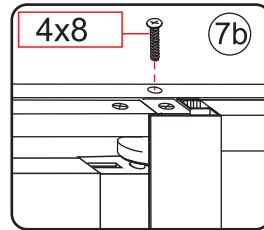

Please remove the plastic on the profile before the installing.

4

X1
 4x25

Gebruik de zwarte schroeven om te installeren.

Zwarte schroeven

Voorzie alleen de buitenzijde van de cabine van siliconenkit.