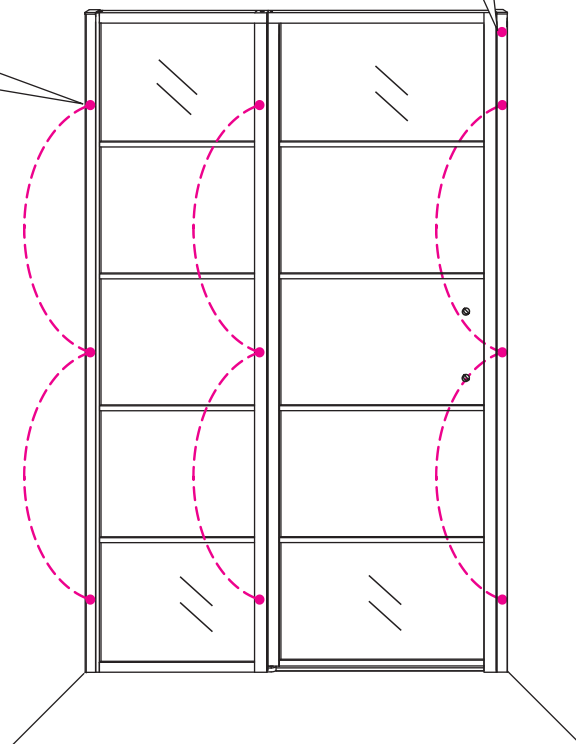

INSTALLATIE VOORSCHRIFT

HORIZON NISDEUR RECHTS / LINKS
+ VAST PANEEL MATZWART
Inclusief nieuwe stabilisatiestang

RECHTS

LINKS

Zonder NANO

NANO

beide zijden NANO behandeld

beide zijden NANO behandeld

Please remove the plastic on the profile before the installing.

4

X1
 4x25

Gebruik de zwarte schroeven om te installeren.

Zwarte schroeven

Voorzie alleen de buitenzijde van de cabine van siliconenkit.