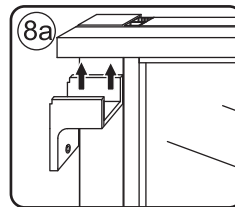

Please remove the plastic on the profile before the installing.

4

X1
 4x25

Gebruik de zwarte schroeven om te installeren.

Zwarte schroeven

Voorzie alleen de buitenzijde van de cabine van siliconenkit.