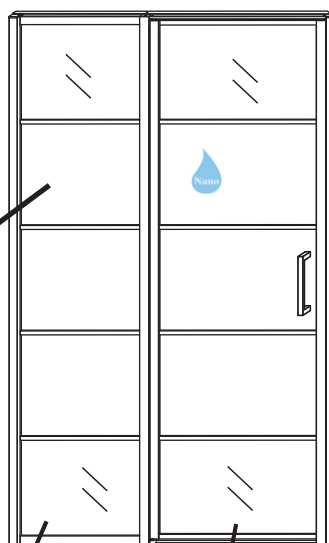

INSTALLATIE VOORSCHRIFT

HORIZON NISDEUR RECHTS / LINKS
+ VAST PANEEL MATZWART
Inclusief nieuwe stabilisatiestang

RECHTS

LINKS

Zonder NANO

NANO

beide zijden NANO behandeld

beide zijden NANO behandeld

Please remove the plastic on the profile before the installing.

4

X1
 4x25

Gebruik de zwarte schroeven om te installeren.

Zwarte schroeven

Voorzie alleen de buitenzijde van de cabine van siliconenkit.