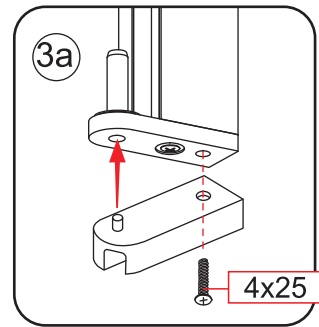

Please remove the plastic on the profile before the installing.

4

X1
 4x25

Gebruik de zwarte schroeven om te installeren.

Zwarte schroeven

Voorzie alleen de buitenzijde van de cabine van siliconenkit.