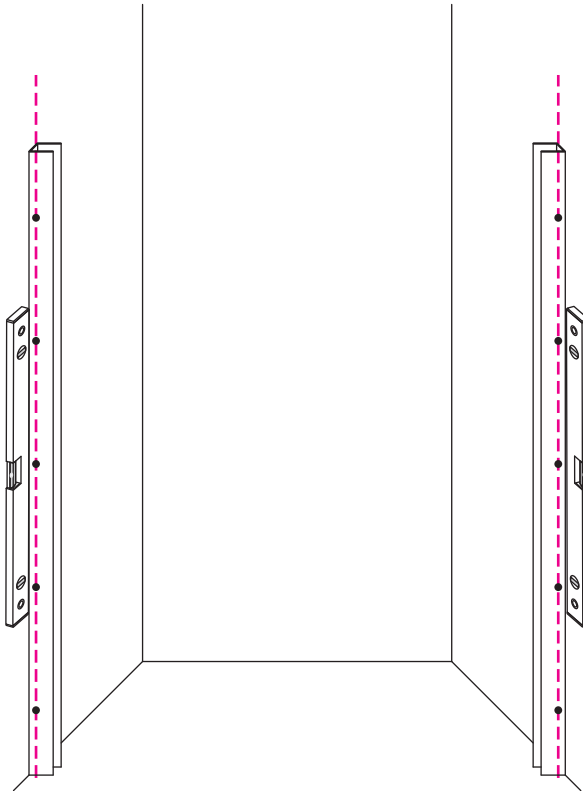

Please remove the plastic on the profile before the installing.

4

X1
 4x25

Gebruik de zwarte schroeven om te installeren.

Zwarte schroeven

Voorzie alleen de buitenzijde van de cabine van siliconenkit.