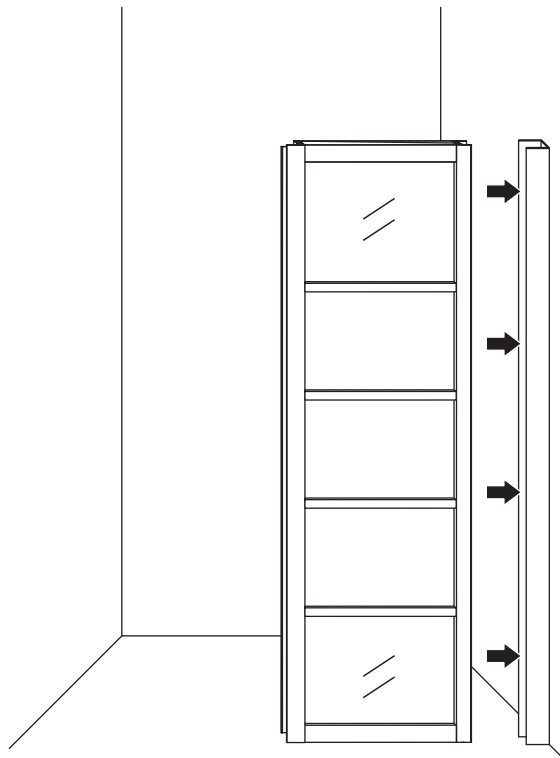

Please remove the plastic on the profile before the installing.

4

X1
 4x25

Gebruik de zwarte schroeven om te installeren.

Zwarte schroeven

Voorzie alleen de buitenzijde van de cabine van siliconenkit.