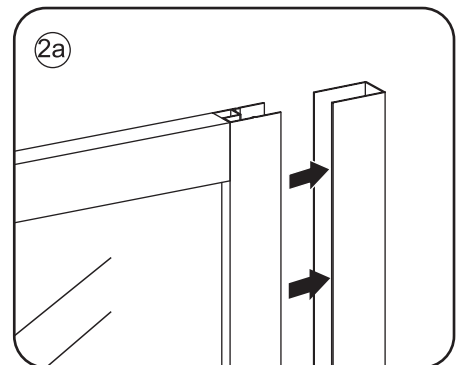

Please remove the plastic on the profile before the installing.

4

X1
 4x25

Gebruik de zwarte schroeven om te installeren.

Zwarte schroeven

Voorzie alleen de buitenzijde van de cabine van siliconenkit.