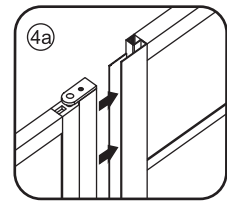

Please remove the plastic on the profile before the installing.

4

X1
 4x25

Gebruik de zwarte schroeven om te installeren.

Zwarte schroeven

Voorzie alleen de buitenzijde van de cabine van siliconenkit.