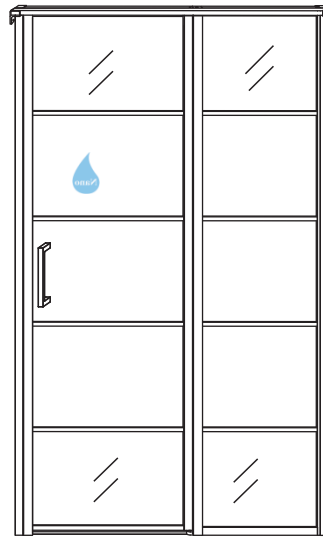

INSTALLATIE VOORSCHRIFT

HORIZON NISDEUR RECHTS / LINKS
+ VAST PANEEL MATZWART
Inclusief nieuwe stabilisatiestang

RECHTS

LINKS

Zonder NANO

NANO

beide zijden NANO behandeld

beide zijden NANO behandeld

Please remove the plastic on the profile before the installing.

4

X1
 4x25

Gebruik de zwarte schroeven om te installeren.

Zwarte schroeven

Voorzie alleen de buitenzijde van de cabine van siliconenkit.