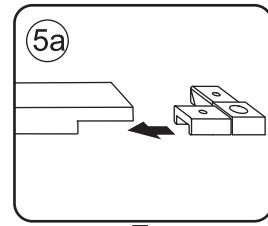

Please remove the plastic on the profile before the installing.

4

X1
 4x25

Gebruik de zwarte schroeven om te installeren.

Zwarte schroeven

Voorzie alleen de buitenzijde van de cabine van siliconenkit.