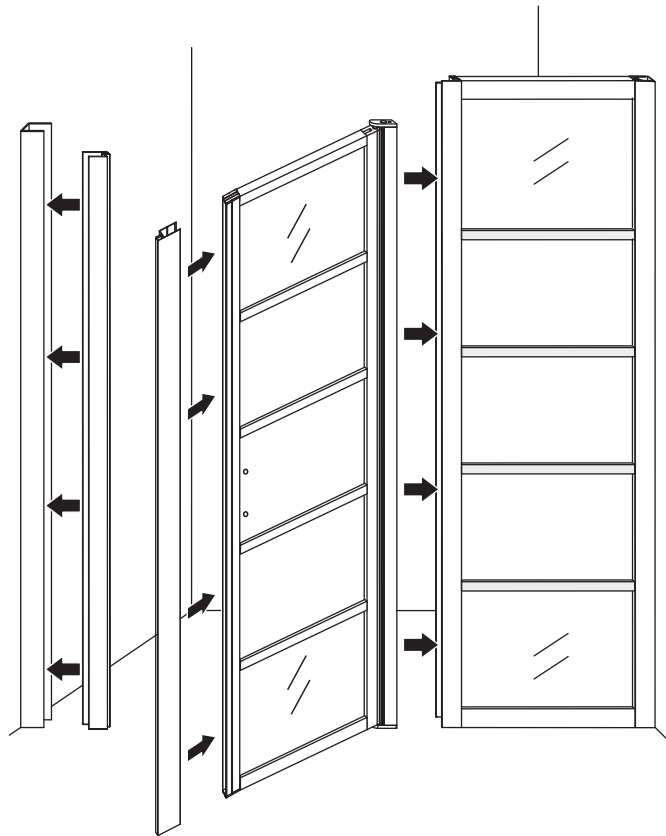

INSTALLATIE VOORSCHRIFT

HORIZON NISDEUR RECHTS / LINKS
+ VAST PANEEL MATZWART
Inclusief nieuwe stabilisatiestang

RECHTS

LINKS

Zonder NANO

NANO

beide zijden NANO behandeld

beide zijden NANO behandeld

Please remove the plastic on the profile before the installing.

4

X1
 4x25

Gebruik de zwarte schroeven om te installeren.

Zwarte schroeven

Voorzie alleen de buitenzijde van de cabine van siliconenkit.