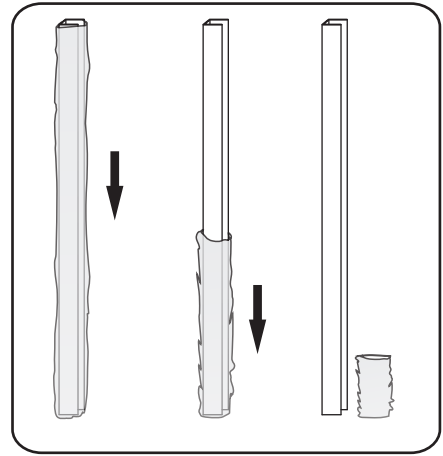

INSTALLATIE VOORSCHRIFT

HORIZON NISDEUR RECHTS / LINKS
+ VAST PANEEL MATZWART
Inclusief nieuwe stabilisatiestang

RECHTS

LINKS

Zonder NANO

NANO

beide zijden NANO behandeld

beide zijden NANO behandeld

NANO garantie: 2 jaar bij normaal gebruik

LET OP: gebruik geen grove scherpe voorwerpen, zoals schuursponsjes of staalwol om het glas schoon te maken.

2

① X2	② X1	③ x1	④ X1	⑤ X1	⑥ X1	⑦ X2
⑧ X1	⑨ X1	⑩ X1	⑪ X2	⑫ X1	⑬ X1	⑭ X1
X10	X11	4x30	4x13	4x10	4x25	4x8

Please remove the plastic on the profile before the installing.

4

X1
 4x25

Gebruik de zwarte schroeven om te installeren.

Zwarte schroeven

Voorzie alleen de buitenzijde van de cabine van siliconenkit.