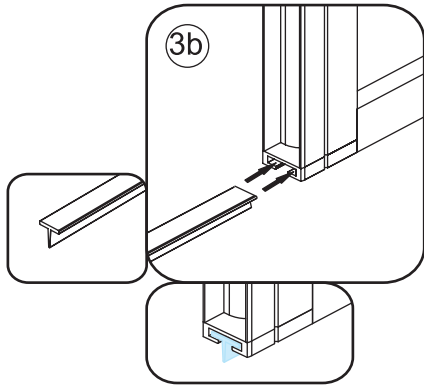

Please remove the plastic on the profile before the installing.

4

X1
 4x25

Gebruik de zwarte schroeven om te installeren.

Zwarte schroeven

Voorzie alleen de buitenzijde van de cabine van siliconenkit.