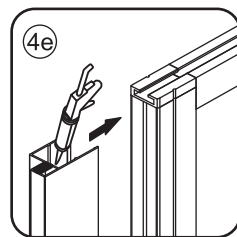

Please remove the plastic on the profile before the installing.

4

X1
 4x25

Gebruik de zwarte schroeven om te installeren.

Zwarte schroeven

Voorzie alleen de buitenzijde van de cabine van siliconenkit.