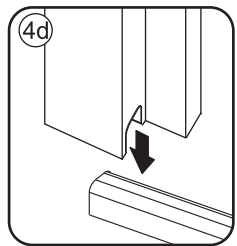

Please remove the plastic on the profile before the installing.

4

X1
 4x25

Gebruik de zwarte schroeven om te installeren.

Zwarte schroeven

Voorzie alleen de buitenzijde van de cabine van siliconenkit.