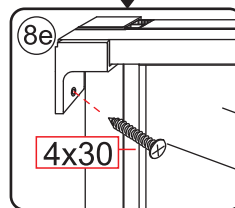

Please remove the plastic on the profile before the installing.

4

X1
 4x25

Gebruik de zwarte schroeven om te installeren.

Zwarte schroeven

Voorzie alleen de buitenzijde van de cabine van siliconenkit.