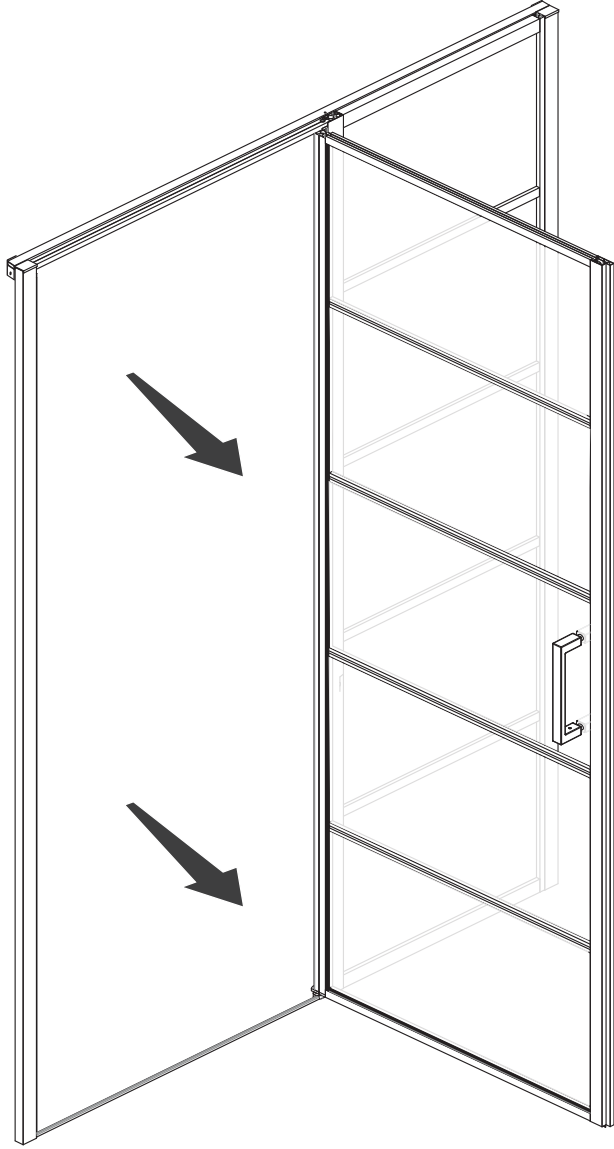

INSTALLATIE VOORSCHRIFT

HORIZON NISDEUR RECHTS / LINKS
+ VAST PANEEL MATZWART
Inclusief nieuwe stabilisatiestang

RECHTS

LINKS

Zonder NANO

NANO

beide zijden NANO behandeld

beide zijden NANO behandeld

Please remove the plastic on the profile before the installing.

4

X1
 4x25

Gebruik de zwarte schroeven om te installeren.

Zwarte schroeven

Voorzie alleen de buitenzijde van de cabine van siliconenkit.