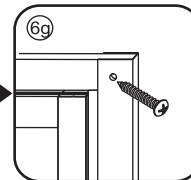

Please remove the plastic on the profile before the installing.

4

X1
 4x25

Gebruik de zwarte schroeven om te installeren.

Zwarte schroeven

Voorzie alleen de buitenzijde van de cabine van siliconenkit.