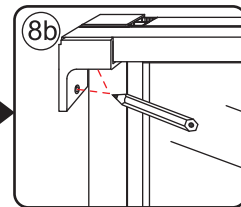

Please remove the plastic on the profile before the installing.

4

X1
 4x25

Gebruik de zwarte schroeven om te installeren.

Zwarte schroeven

Voorzie alleen de buitenzijde van de cabine van siliconenkit.