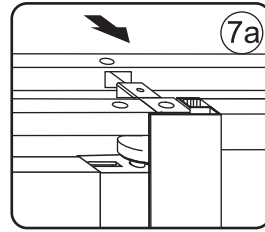

Please remove the plastic on the profile before the installing.

4

X1
 4x25

Gebruik de zwarte schroeven om te installeren.

Zwarte schroeven

Voorzie alleen de buitenzijde van de cabine van siliconenkit.