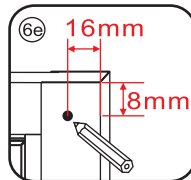

Please remove the plastic on the profile before the installing.

4

X1
 4x25

Gebruik de zwarte schroeven om te installeren.

Zwarte schroeven

Voorzie alleen de buitenzijde van de cabine van siliconenkit.