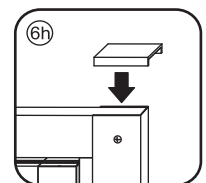

Please remove the plastic on the profile before the installing.

4

X1
 4x25

Gebruik de zwarte schroeven om te installeren.

Zwarte schroeven

Voorzie alleen de buitenzijde van de cabine van siliconenkit.