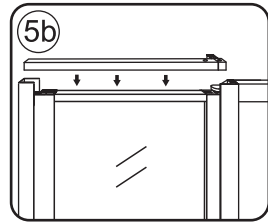

Please remove the plastic on the profile before the installing.

4

X1
 4x25

Gebruik de zwarte schroeven om te installeren.

Zwarte schroeven

Voorzie alleen de buitenzijde van de cabine van siliconenkit.