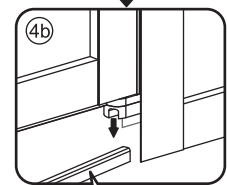

Please remove the plastic on the profile before the installing.

4

X1
 4x25

Gebruik de zwarte schroeven om te installeren.

Zwarte schroeven

Voorzie alleen de buitenzijde van de cabine van siliconenkit.