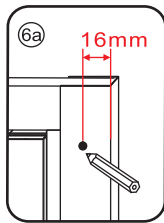

Please remove the plastic on the profile before the installing.

4

X1
 4x25

Gebruik de zwarte schroeven om te installeren.

Zwarte schroeven

Voorzie alleen de buitenzijde van de cabine van siliconenkit.