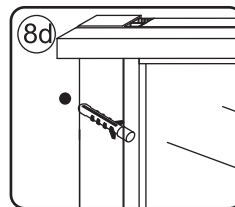

Please remove the plastic on the profile before the installing.

4

X1
 4x25

Gebruik de zwarte schroeven om te installeren.

Zwarte schroeven

Voorzie alleen de buitenzijde van de cabine van siliconenkit.