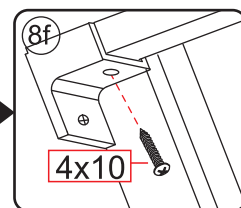

Please remove the plastic on the profile before the installing.

4

X1
 4x25

Gebruik de zwarte schroeven om te installeren.

Zwarte schroeven

Voorzie alleen de buitenzijde van de cabine van siliconenkit.