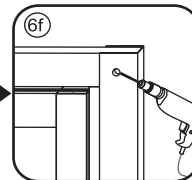

Please remove the plastic on the profile before the installing.

4

X1
 4x25

Gebruik de zwarte schroeven om te installeren.

Zwarte schroeven

Voorzie alleen de buitenzijde van de cabine van siliconenkit.