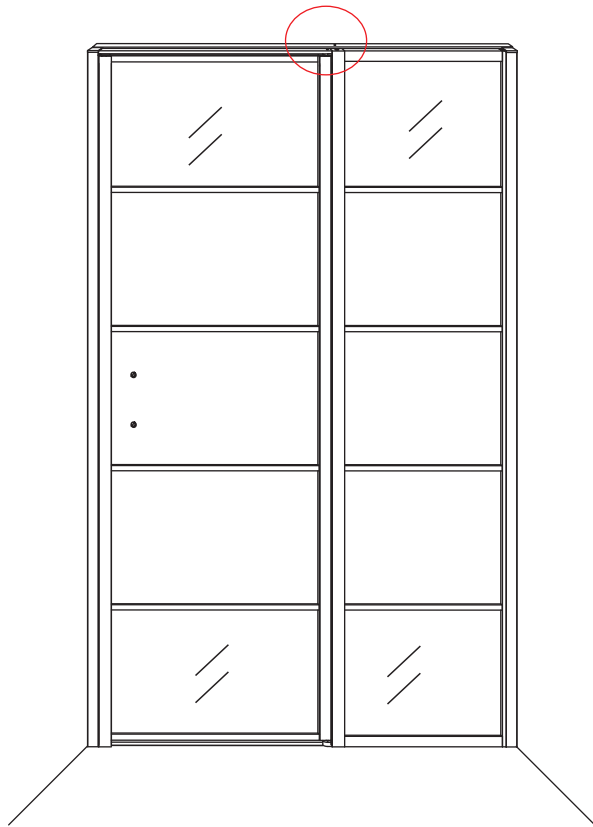

INSTALLATIE VOORSCHRIFT

HORIZON NISDEUR RECHTS / LINKS
+ VAST PANEEL MATZWART
Inclusief nieuwe stabilisatiestang

RECHTS

LINKS

Zonder NANO

NANO

beide zijden NANO behandeld

beide zijden NANO behandeld

Please remove the plastic on the profile before the installing.

4

X1
 4x25

Gebruik de zwarte schroeven om te installeren.

Zwarte schroeven

Voorzie alleen de buitenzijde van de cabine van siliconenkit.