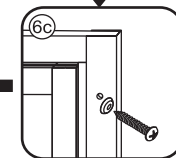

Please remove the plastic on the profile before the installing.

4

X1
 4x25

Gebruik de zwarte schroeven om te installeren.

Zwarte schroeven

Voorzie alleen de buitenzijde van de cabine van siliconenkit.