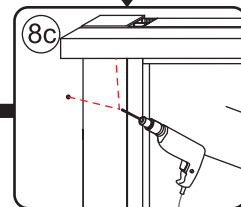

Please remove the plastic on the profile before the installing.

4

X1
 4x25

Gebruik de zwarte schroeven om te installeren.

Zwarte schroeven

Voorzie alleen de buitenzijde van de cabine van siliconenkit.