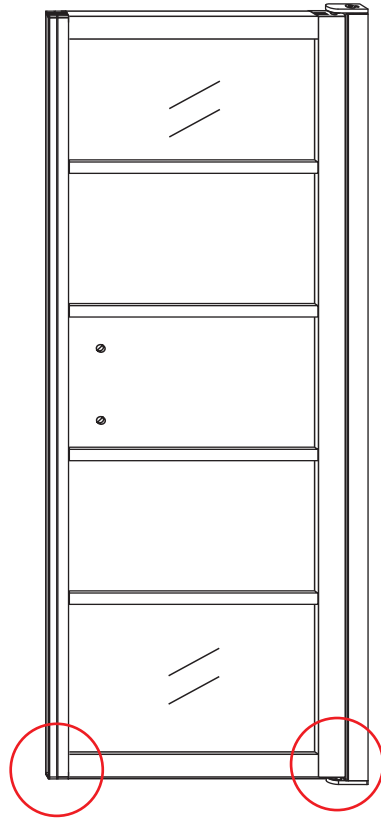

Please remove the plastic on the profile before the installing.

4

X1
 4x25

Gebruik de zwarte schroeven om te installeren.

Zwarte schroeven

Voorzie alleen de buitenzijde van de cabine van siliconenkit.