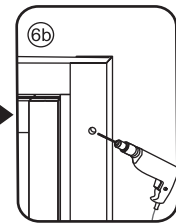

Please remove the plastic on the profile before the installing.

4

X1
 4x25

Gebruik de zwarte schroeven om te installeren.

Zwarte schroeven

Voorzie alleen de buitenzijde van de cabine van siliconenkit.