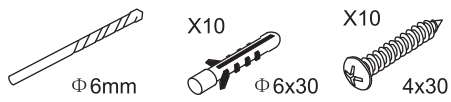

Please remove the plastic on the profile before the installing.

4

X1
 4x25

Gebruik de zwarte schroeven om te installeren.

Zwarte schroeven

Voorzie alleen de buitenzijde van de cabine van siliconenkit.