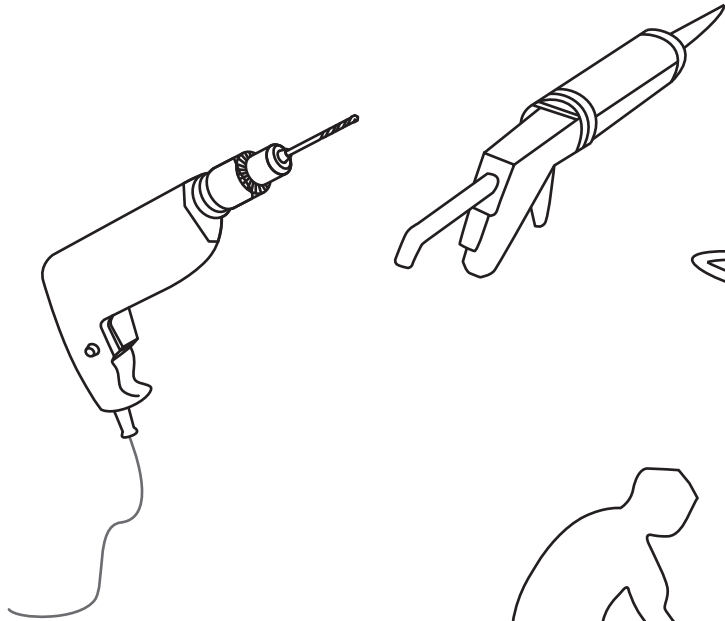

INSTALLATIE VOORSCHRIFT

HORIZON NISDEUR RECHTS / LINKS
+ VAST PANEEL MATZWART
Inclusief nieuwe stabilisatiestang

RECHTS

LINKS

Zonder NANO

NANO

beide zijden NANO behandeld

beide zijden NANO behandeld

NANO garantie: 2 jaar bij normaal gebruik

LET OP: gebruik geen grove scherpe voorwerpen, zoals schuursponsjes of staalwol om het glas schoon te maken.

2

① X2	② X1	③ x1	④ X1	⑤ X1	⑥ X1	⑦ X2
⑧ X1	⑨ X1	⑩ X1	⑪ X2	⑫ X1	⑬ X1	⑭ X1
X10	X11	4x30	4x13	4x10	4x25	4x8

Please remove the plastic on the profile before the installing.

4

X1
 4x25

Gebruik de zwarte schroeven om te installeren.

Zwarte schroeven

Voorzie alleen de buitenzijde van de cabine van siliconenkit.