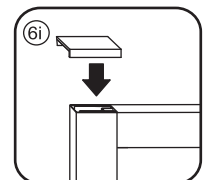

Please remove the plastic on the profile before the installing.

4

X1
 4x25

Gebruik de zwarte schroeven om te installeren.

Zwarte schroeven

Voorzie alleen de buitenzijde van de cabine van siliconenkit.