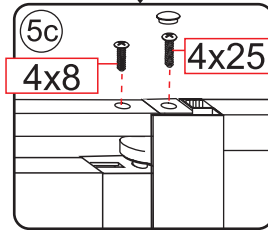

Please remove the plastic on the profile before the installing.

4

X1
 4x25

Gebruik de zwarte schroeven om te installeren.

Zwarte schroeven

Voorzie alleen de buitenzijde van de cabine van siliconenkit.