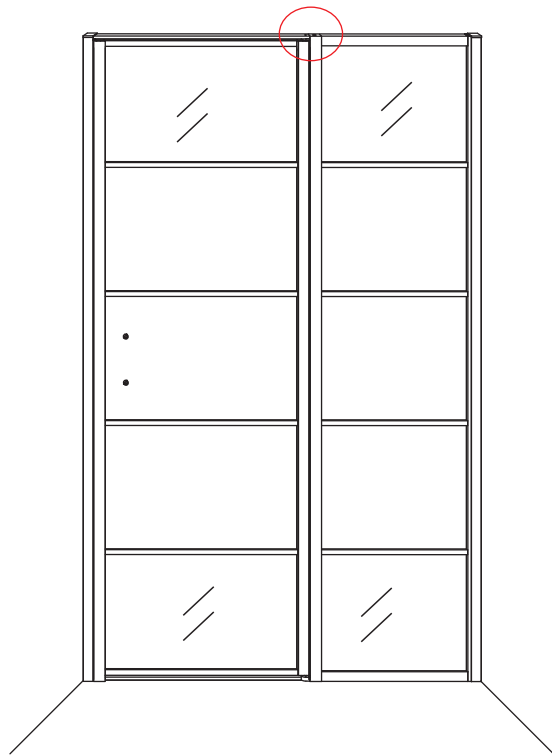

INSTALLATIE VOORSCHRIFT

HORIZON NISDEUR RECHTS / LINKS
+ VAST PANEEL MATZWART
Inclusief nieuwe stabilisatiestang

RECHTS

LINKS

Zonder NANO

NANO

beide zijden NANO behandeld

beide zijden NANO behandeld

Please remove the plastic on the profile before the installing.

4

X1
 4x25

Gebruik de zwarte schroeven om te installeren.

Zwarte schroeven

Voorzie alleen de buitenzijde van de cabine van siliconenkit.