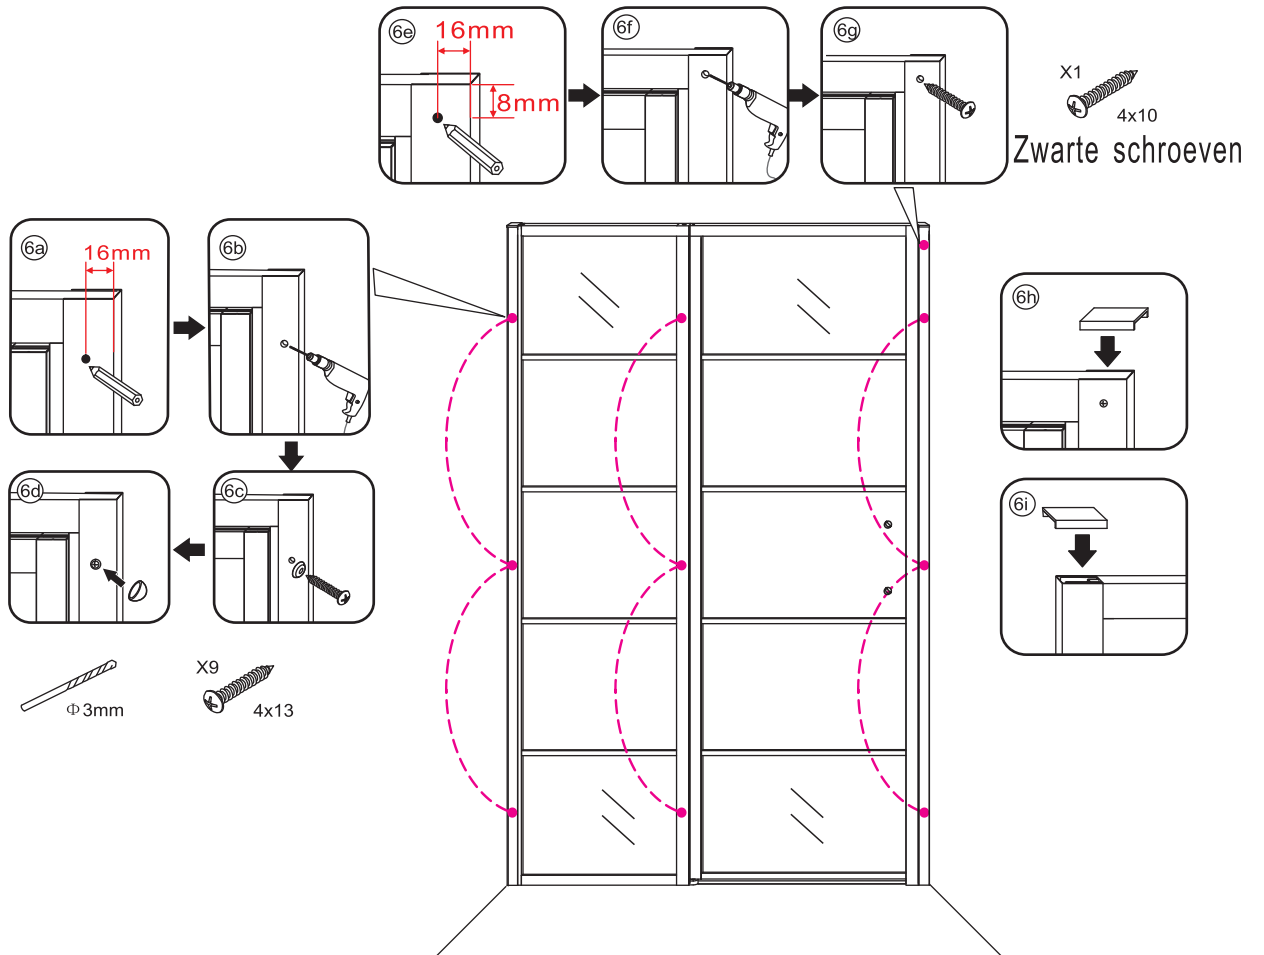

INSTALLATIE VOORSCHRIFT

HORIZON NISDEUR RECHTS / LINKS
+ VAST PANEEL MATZWART
Inclusief nieuwe stabilisatiestang

RECHTS

LINKS

Zonder NANO

NANO

beide zijden NANO behandeld

beide zijden NANO behandeld

Please remove the plastic on the profile before the installing.

4

Gebruik de zwarte schroeven om te installeren.

Voorzie alleen de buitenzijde van de cabine van siliconenkit.