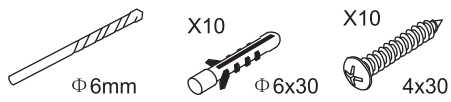

Please remove the plastic on the profile before the installing.

4

Gebruik de zwarte schroeven om te installeren.

Voorzie alleen de buitenzijde van de cabine van siliconenkit.