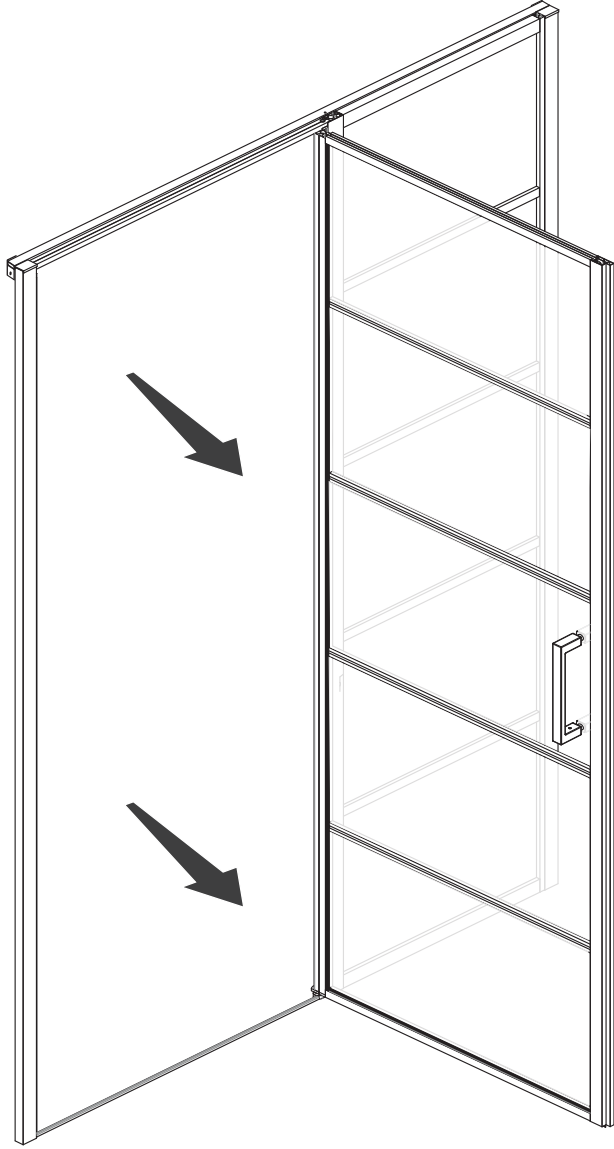

INSTALLATIE VOORSCHRIFT

HORIZON NISDEUR RECHTS / LINKS
+ VAST PANEEL MATZWART
Inclusief nieuwe stabilisatiestang

RECHTS

LINKS

Zonder NANO

NANO

beide zijden NANO behandeld

beide zijden NANO behandeld

Please remove the plastic on the profile before the installing.

4

Gebruik de zwarte schroeven om te installeren.

Voorzie alleen de buitenzijde van de cabine van siliconenkit.