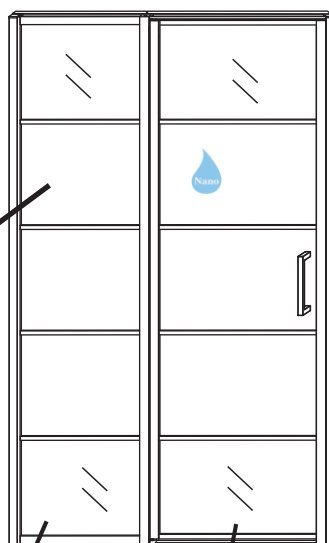

INSTALLATIE VOORSCHRIFT

HORIZON NISDEUR RECHTS / LINKS
+ VAST PANEEL MATZWART
Inclusief nieuwe stabilisatiestang

RECHTS

LINKS

Zonder NANO

NANO

beide zijden NANO behandeld

beide zijden NANO behandeld