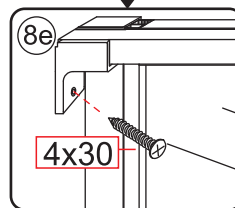

Please remove the plastic on the profile before the installing.

4

Gebruik de zwarte schroeven om te installeren.

Voorzie alleen de buitenzijde van de cabine van siliconenkit.