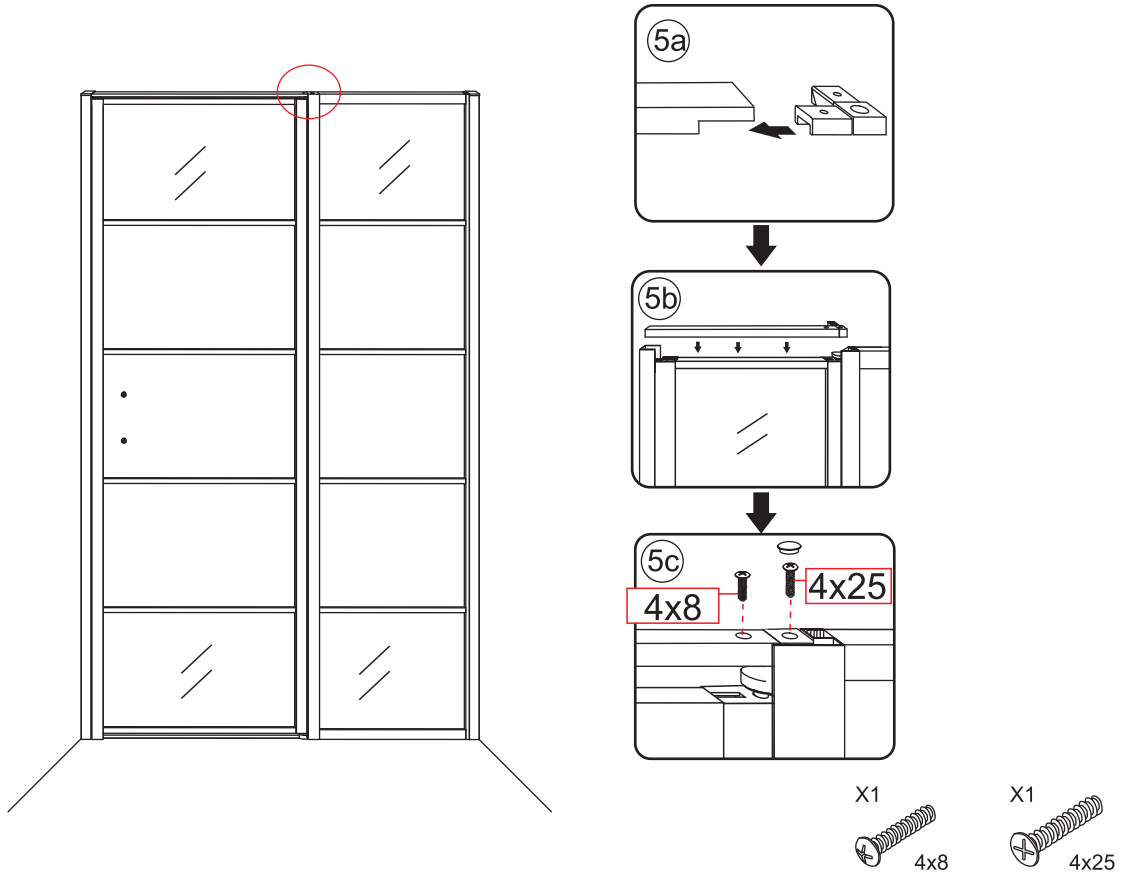

Please remove the plastic on the profile before the installing.

4

Gebruik de zwarte schroeven om te installeren.

Voorzie alleen de buitenzijde van de cabine van siliconenkit.