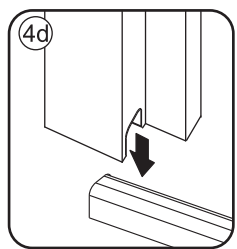

Please remove the plastic on the profile before the installing.

4

Gebruik de zwarte schroeven om te installeren.

Voorzie alleen de buitenzijde van de cabine van siliconenkit.