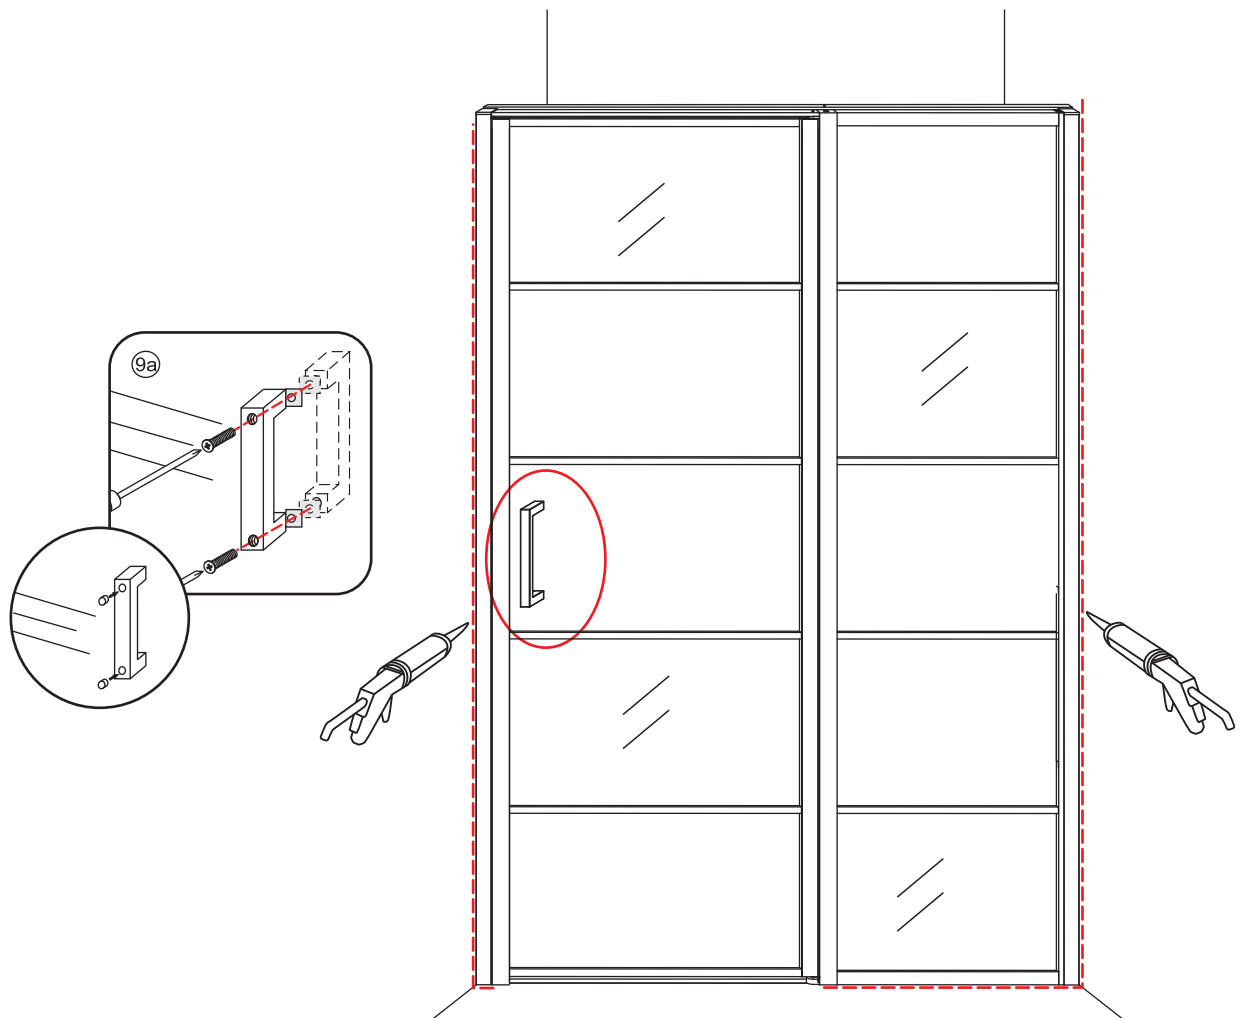

INSTALLATIE VOORSCHRIFT

HORIZON NISDEUR RECHTS / LINKS
+ VAST PANEEL MATZWART
Inclusief nieuwe stabilisatiestang

RECHTS

LINKS

Zonder NANO

NANO

beide zijden NANO behandeld

beide zijden NANO behandeld

Please remove the plastic on the profile before the installing.

4

Gebruik de zwarte schroeven om te installeren.

Voorzie alleen de buitenzijde van de cabine van siliconenkit.