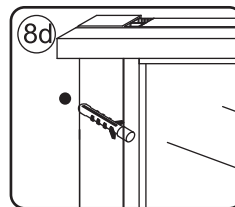

Please remove the plastic on the profile before the installing.

4

Gebruik de zwarte schroeven om te installeren.

Voorzie alleen de buitenzijde van de cabine van siliconenkit.