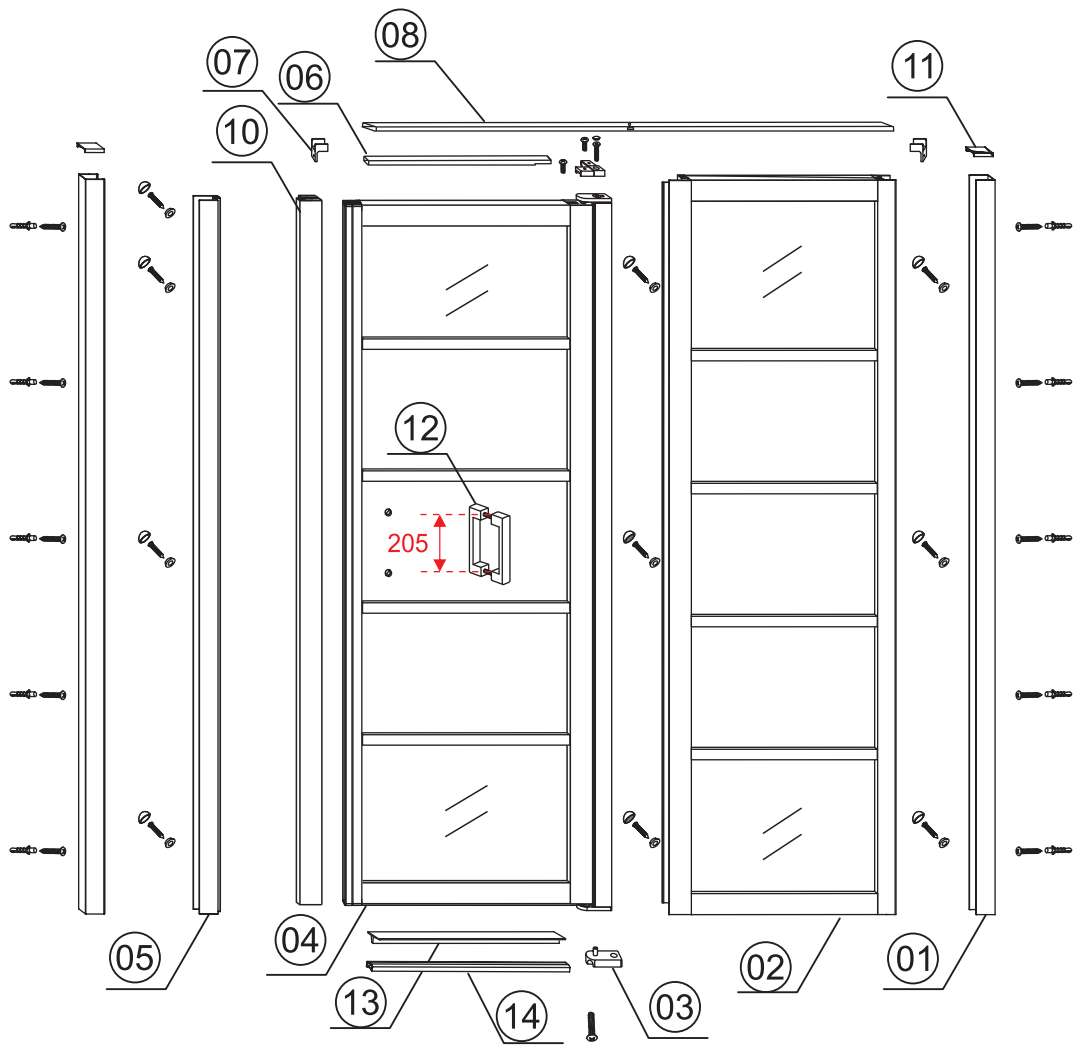

2

① X2	② X1	③ x1	④ X1	⑤ X1	⑥ X1	⑦ X2
⑧ X1	⑨ X1	⑩ X1	⑪ X2	⑫ X1	⑬ X1	⑭ X1
X10	X11	4x30	4x13	4x10	4x25	4x8