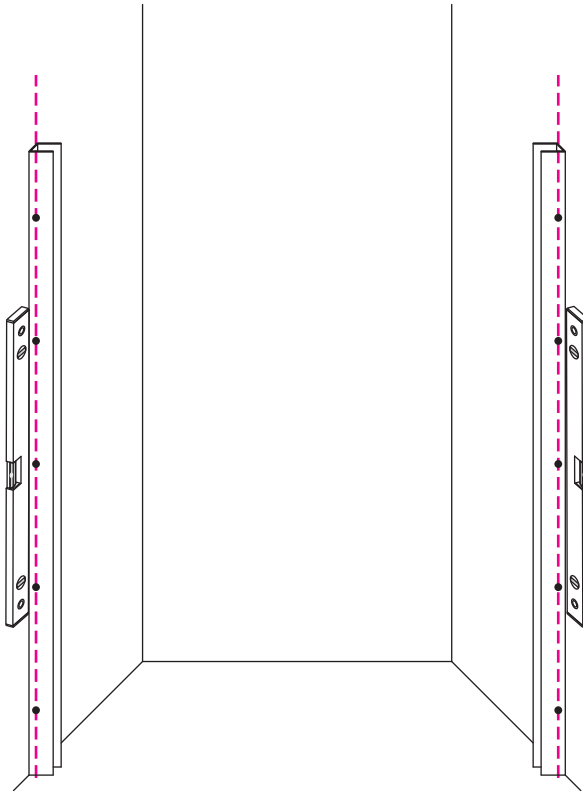

Please remove the plastic on the profile before the installing.

4

Gebruik de zwarte schroeven om te installeren.

Voorzie alleen de buitenzijde van de cabine van siliconenkit.