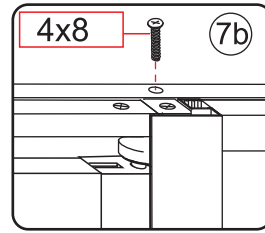

Please remove the plastic on the profile before the installing.

4

Gebruik de zwarte schroeven om te installeren.

Voorzie alleen de buitenzijde van de cabine van siliconenkit.