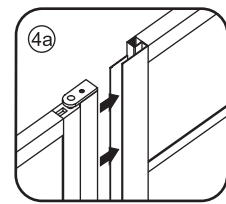

Please remove the plastic on the profile before the installing.

4

Gebruik de zwarte schroeven om te installeren.

Voorzie alleen de buitenzijde van de cabine van siliconenkit.