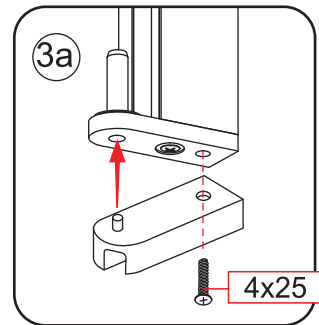

Please remove the plastic on the profile before the installing.

4

Gebruik de zwarte schroeven om te installeren.

Voorzie alleen de buitenzijde van de cabine van siliconenkit.