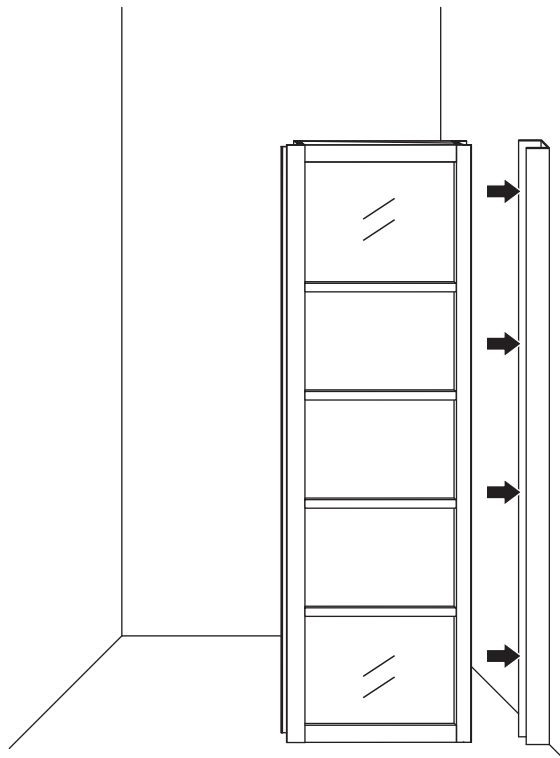

Please remove the plastic on the profile before the installing.

4

Gebruik de zwarte schroeven om te installeren.

Voorzie alleen de buitenzijde van de cabine van siliconenkit.