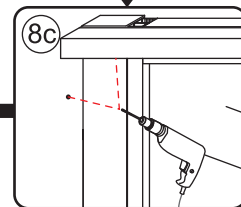

Please remove the plastic on the profile before the installing.

4

Gebruik de zwarte schroeven om te installeren.

Voorzie alleen de buitenzijde van de cabine van siliconenkit.