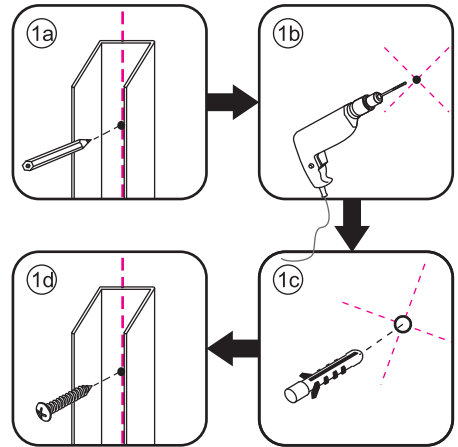

INSTALLATIE VOORSCHRIFT

HORIZON NISDEUR RECHTS / LINKS
+ VAST PANEEL MATZWART
Inclusief nieuwe stabilisatiestang

RECHTS

LINKS

Zonder NANO

NANO

beide zijden NANO behandeld

beide zijden NANO behandeld

NANO garantie: 2 jaar bij normaal gebruik
LET OP: gebruik geen grove scherpe voorwerpen, zoals schuursponsjes of staalwol om het glas schoon te maken.

2

① X2	② X1	③ x1	④ X1	⑤ X1	⑥ X1	⑦ X2
⑧ X1	⑨ X1	⑩ X1	⑪ X2	⑫ X1	⑬ X1	⑭ X1
X10	X11	4x30	4x13	4x10	4x25	4x8

Please remove the plastic on the profile before the installing.

4

Gebruik de zwarte schroeven om te installeren.

Voorzie alleen de buitenzijde van de cabine van siliconenkit.