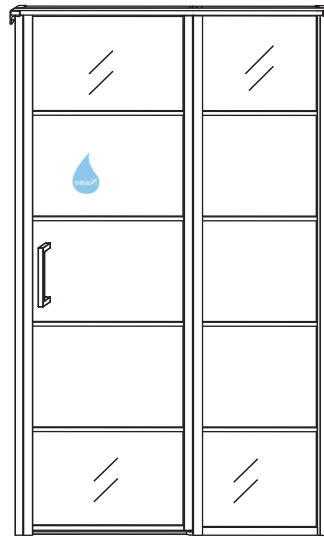

INSTALLATIE VOORSCHRIFT

HORIZON NISDEUR RECHTS / LINKS
+ VAST PANEEL MATZWART
Inclusief nieuwe stabilisatiestang

RECHTS

LINKS

Zonder NANO

NANO

beide zijden NANO behandeld

beide zijden NANO behandeld