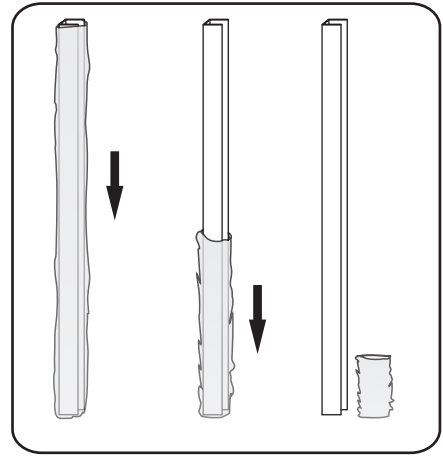

INSTALLATIE VOORSCHRIFT

HORIZON NISDEUR RECHTS / LINKS
+ VAST PANEEL MATZWART
Inclusief nieuwe stabilisatiestang

RECHTS

LINKS

Zonder NANO

NANO

beide zijden NANO behandeld

beide zijden NANO behandeld

NANO garantie: 2 jaar bij normaal gebruik
LET OP: gebruik geen grove scherpe voorwerpen, zoals schuursponsjes of staalwol om het glas schoon te maken.

2

① X2	② X1	③ x1	④ X1	⑤ X1	⑥ X1	⑦ X2
⑧ X1	⑨ X1	⑩ X1	⑪ X2	⑫ X1	⑬ X1	⑭ X1
X10	X11	4x30	4x13	4x10	4x25	4x8

Please remove the plastic on the profile before the installing.

4

Gebruik de zwarte schroeven om te installeren.

Voorzie alleen de buitenzijde van de cabine van siliconenkit.