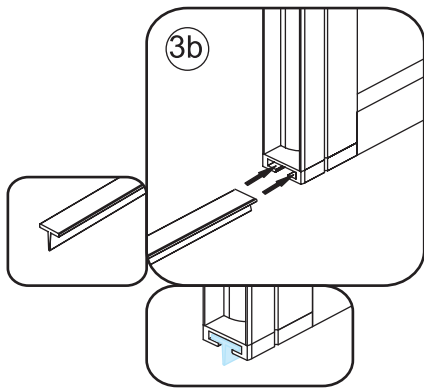

Please remove the plastic on the profile before the installing.

4

Gebruik de zwarte schroeven om te installeren.

Voorzie alleen de buitenzijde van de cabine van siliconenkit.