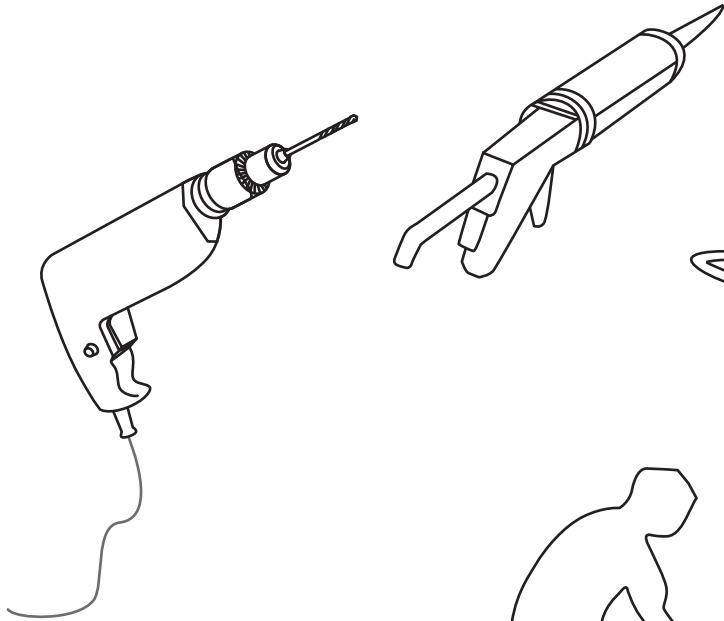

INSTALLATIE VOORSCHRIFT

HORIZON NISDEUR RECHTS / LINKS
+ VAST PANEEL MATZWART
Inclusief nieuwe stabilisatiestang

RECHTS

LINKS

Zonder NANO

NANO

beide zijden NANO behandeld

beide zijden NANO behandeld

NANO garantie: 2 jaar bij normaal gebruik
LET OP: gebruik geen grove scherpe voorwerpen, zoals schuursponsjes of staalwol om het glas schoon te maken.

2

① X2	② X1	③ x1	④ X1	⑤ X1	⑥ X1	⑦ X2
⑧ X1	⑨ X1	⑩ X1	⑪ X2	⑫ X1	⑬ X1	⑭ X1
X10	X11	4x30	4x13	4x10	4x25	4x8

Please remove the plastic on the profile before the installing.

4

Gebruik de zwarte schroeven om te installeren.

Voorzie alleen de buitenzijde van de cabine van siliconenkit.