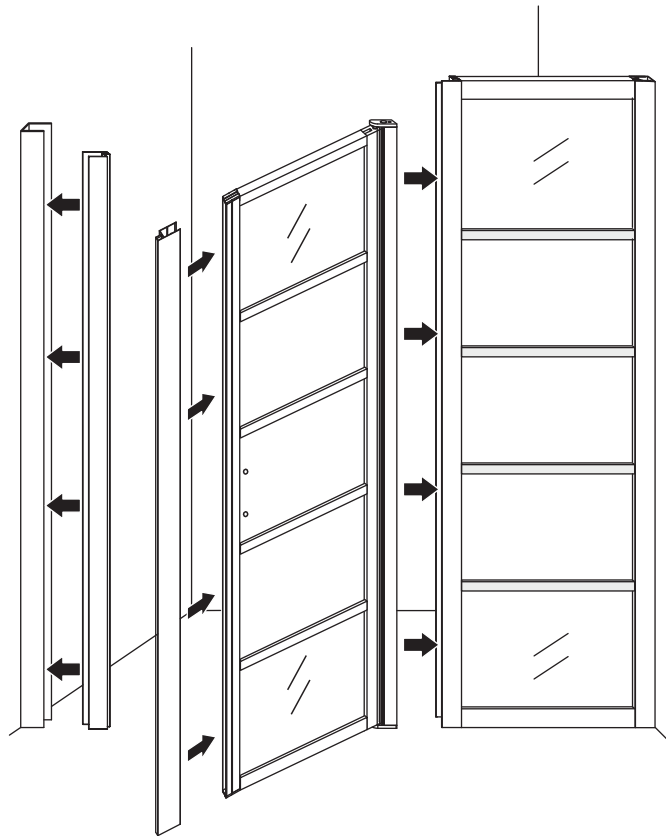

INSTALLATIE VOORSCHRIFT

HORIZON NISDEUR RECHTS / LINKS
+ VAST PANEEL MATZWART
Inclusief nieuwe stabilisatiestang

RECHTS

LINKS

Zonder NANO

NANO

beide zijden NANO behandeld

beide zijden NANO behandeld

Please remove the plastic on the profile before the installing.

4

Gebruik de zwarte schroeven om te installeren.

Voorzie alleen de buitenzijde van de cabine van siliconenkit.