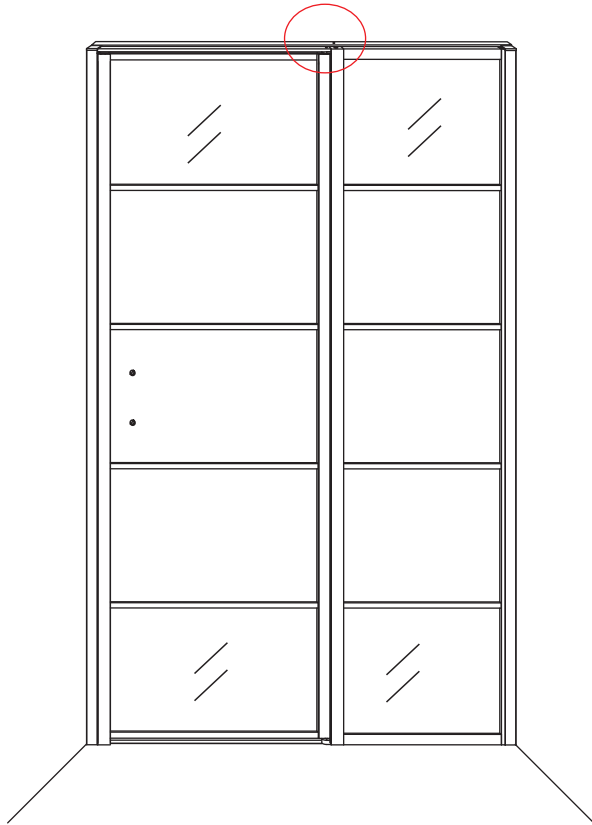

INSTALLATIE VOORSCHRIFT

HORIZON NISDEUR RECHTS / LINKS
+ VAST PANEEL MATZWART
Inclusief nieuwe stabilisatiestang

RECHTS

LINKS

Zonder NANO

NANO

beide zijden NANO behandeld

beide zijden NANO behandeld

Please remove the plastic on the profile before the installing.

4

Gebruik de zwarte schroeven om te installeren.

Voorzie alleen de buitenzijde van de cabine van siliconenkit.