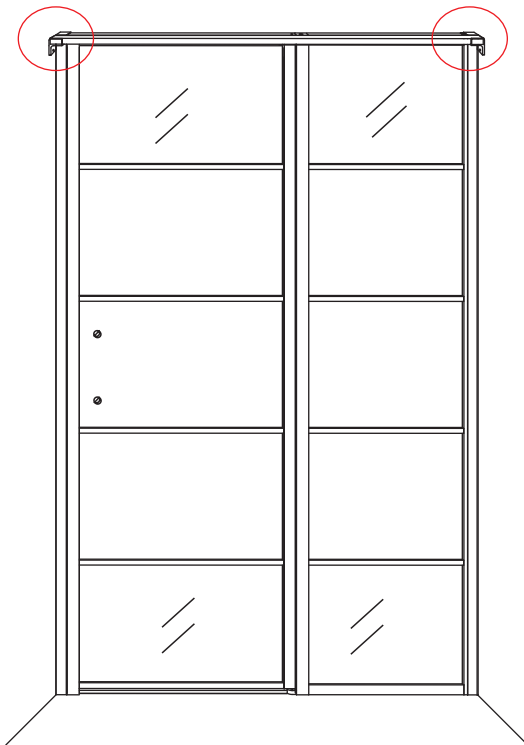

INSTALLATIE VOORSCHRIFT

HORIZON NISDEUR RECHTS / LINKS
+ VAST PANEEL MATZWART
Inclusief nieuwe stabilisatiestang

RECHTS

LINKS

Zonder NANO

NANO

beide zijden NANO behandeld

beide zijden NANO behandeld

Please remove the plastic on the profile before the installing.

4

Gebruik de zwarte schroeven om te installeren.

Voorzie alleen de buitenzijde van de cabine van siliconenkit.