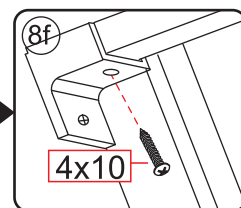

Please remove the plastic on the profile before the installing.

4

Gebruik de zwarte schroeven om te installeren.

Voorzie alleen de buitenzijde van de cabine van siliconenkit.