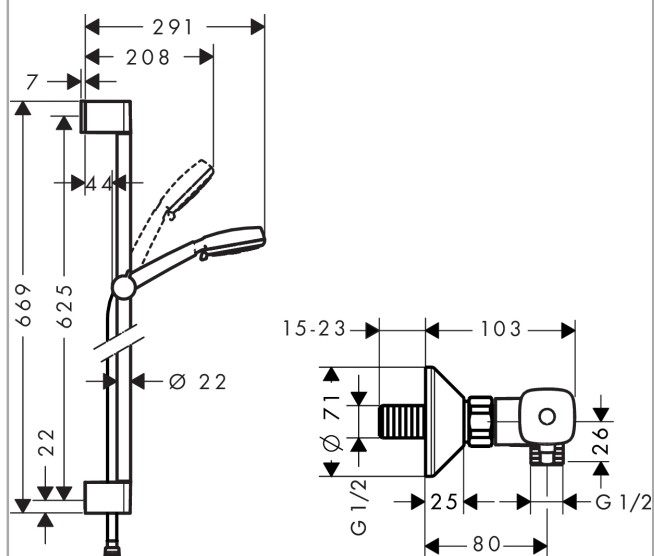

Crometta 100

Crometta 100 Vario / Ecostat Universal douchecombinatie 65 cm

Oppervlakken: wit/chroom Artikelnummer: 27030400

Beschrijving

- Rain krachtige regenstraal, normale straal, krachtige shampoostraal, massagestraal
- wisselen van straalsoort door straalplaat te draaien
- meedraaiende wartel aan douchezijde tegen verdraaien van de doucheslang
- 90° instelbaar schuifstuk, draait naar links en rechts, omhoog en omlaag

Bestaande uit

- Ecostat Universal opbouw douchethermostaat (#13122XXX)
- Crometta 100 Vario glijstangset 65 cm (#26651XXX)

Optioneel toebehoren

- Opvulschijfje (#97450XXX)

Technologie

Productfoto

Maattekening

Crometta 100

Crometta 100 Vario / Ecostat Universal douchecombinatie 65 cm

Oppervlakken: wit/chroom Artikelnummer: 27030400

Inbouwvoorbeeld