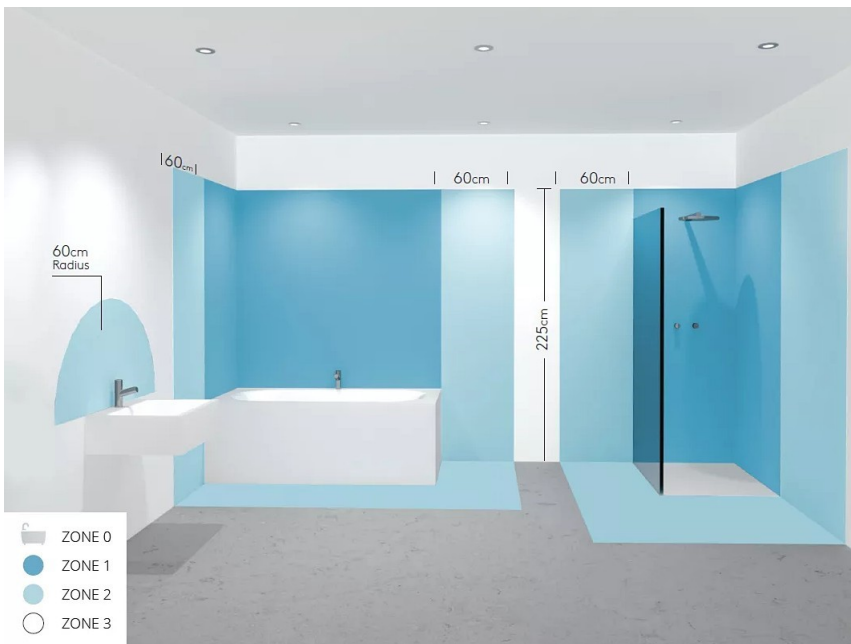

BATH LED

- Aluminium behuizing voorzien van koelribben
- Reflector 60°, inclusief helder frontglas, 20° kantelbaar
- Epistar COB LED 5W, CRI >80
- Verwachte levensduur 50.000 uur
- Omgevingstemperatuur -20°C tot +50°C
- Inclusief TRIAC dimbare driver met quick snap aansluitblok
- Kleur wit, zwart of nikkel geschuurd
- Zaagmaat Ø 75 mm, slechts 26 mm hoog
- IP44 geschikt voor badkamer, keuken of toilet
- 5 jaar garantie

ARTIKEL	TYPE	UITVOERING	KLEUR	Ø x H	LUMEN	BRUTO
9999420	BATHLED5 01 2700	5W 2700K	WIT	85 x 26	440	€ 30,00
9999428	BATHLED5 02 2700	5W 2700K	ZWART	85 x 26	440	€ 30,00
9999424	BATHLED5 57 2700	5W 2700K	NIKKEL GESCHUURD	85 x 26	440	€ 32,00

BADKAMERZONES

De badkamer kan worden verdeeld in 4 veiligheidszones conform NEN 1010

- 0: De ruimte in de badkuip of de douchebak
- 1: De ruimte begrensd door de bovenzijde van de badkuip of douchebak tot een hoogte van 2,25 m gerekend vanaf de normaal betreedbare vloer.
Als het een douche zonder douchebak betreft moet als begrenzing worden aangehouden een grondvlak met een straal van 0,6 m gerekend van de verticale projectie van de douchekophouder op de normaal betreedbare vloer.
- 2: De ruimte begrensd door een vlak van 0,6 m vanaf zone 1 tot een hoogte van 2,25 m gerekend vanaf de normaal betreedbare vloer.
- 3: De ruimte begrensd door een vlak op 2,4 m vanaf zone 2 tot een hoogte van 2,25 m gerekend vanaf de normaal betreedbare vloer.