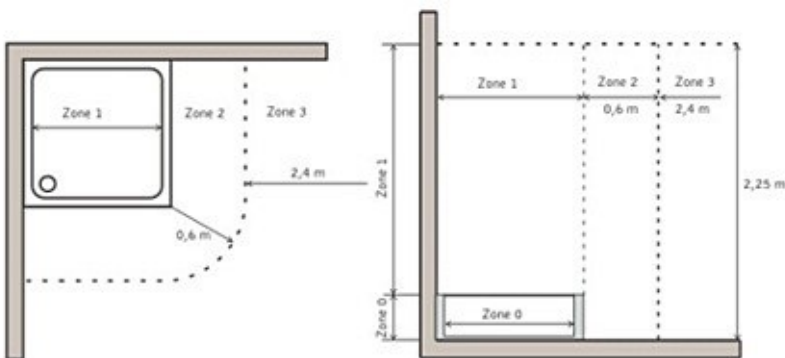

BATH LED

- Aluminium behuizing voorzien van koelribben
- Reflector 60°, inclusief helder frontglas, 20° kantelbaar
- Epistar COB LED 5W, CRI >80
- Verwachte levensduur 50.000 uur
- Omgevingstemperatuur -20°C tot +50°C
- Inclusief TRIAC dimbare driver met quick snap aansluitblok
- Kleur wit, zwart of nikkel geschuurd
- Zaagmaat Ø 75 mm, slechts 26 mm hoog
- IP44 geschikt voor badkamer, keuken of toilet
- 5 jaar garantie

ARTIKEL	TYPE	UITVOERING	KLEUR	Ø x H	LUMEN	BRUTO
9999420	BATHLED5 01 2700	5W 2700K	WIT	85 x 26	440	€ 30,00
9999428	BATHLED5 02 2700	5W 2700K	ZWART	85 x 26	440	€ 30,00
9999424	BATHLED5 57 2700	5W 2700K	NIKKEL GESCHUURD	85 x 26	440	€ 32,00

BADKAMERZONES

De badkamer kan worden verdeeld in 4 veiligheidszones conform NEN 1010

- 0: De ruimte in de badkuip of de douchebak
- 1: De ruimte begrensd door de bovenzijde van de badkuip of douchebak tot een hoogte van 2,25 m gerekend vanaf de normaal betreedbare vloer.
Als het een douche zonder douchebak betreft moet als begrenzing worden aangehouden een grondvlak met een straal van 0,6 m gerekend van de verticale projectie van de douchekophouder op de normaal betreedbare vloer.
- 2: De ruimte begrensd door een vlak van 0,6 m vanaf zone 1 tot een hoogte van 2,25 m gerekend vanaf de normaal betreedbare vloer.
- 3: De ruimte begrensd door een vlak op 2,4 m vanaf zone 2 tot een hoogte van 2,25 m gerekend vanaf de normaal betreedbare vloer.