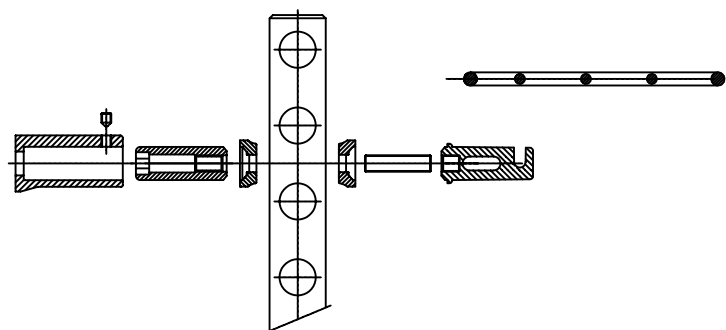

(NL) MONTAGEVOORSCHRIFT (F) INSTRUCTIONS DE MONTAGE

(D) MONTAGE-ANLEITUNG (GB) MOUNTING INSTRUCTIONS

Wegklapbaar droog- en stapelrekje
 Wegklappbares Trocken- und Stapelregal
 Séchoir et étagère repliable
 Folding drying and stacking rack