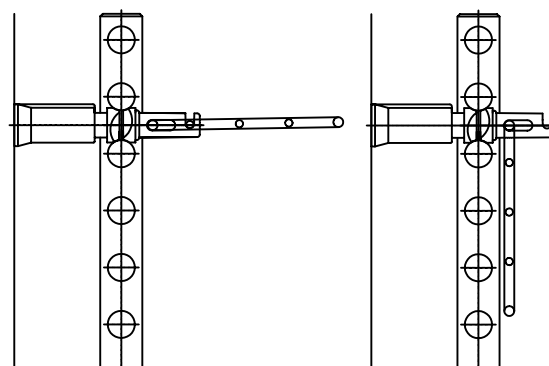

(NL) MONTAGEVOORSCHRIFT (F) INSTRUCTIONS DE MONTAGE

(D) MONTAGE-ANLEITUNG (GB) MOUNTING INSTRUCTIONS

Wegklapbaar droog- en stapelrekje
 Wegklappbares Trocken- und Stapelregal
 Séchoir et étagère repliable
 Folding drying and stacking rack