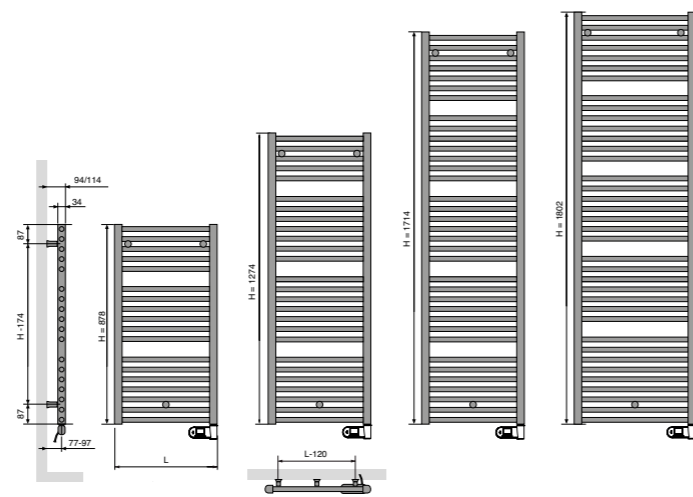

BATHLINE BB-EL

breedte (L mm)	hoogte (H mm)	el. weerst. (Watt)	gewicht (kg)	buizen (n)	art. nr. RAL9016	prijs RAL9016
500	878	500	13,60	18	11342-01	294
500	1274	750	19,50	26	11342-02	363
500	1714	1000	26,00	35	11342-03	429
600	1802	1250	30,90	37	11342-04	497