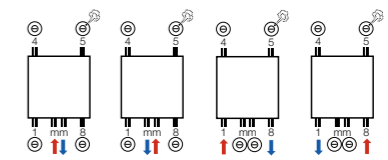

BATHLINE BK