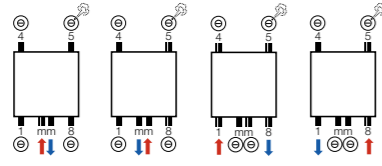

VERTILINE VG

breedte (L mm)	hoogte (H mm)	75/65/20 (Watt)	55/45/20 (Watt)	n-exp.	gewicht (kg)	inhoud (l)	buizen (n)	art. nr. RAL9016	prijs RAL9016	art. nr. M301	prijs M301
408	1820	1120	562	1,35	39,34	6,05	-	11166-10	571	11166-09	657
508	1820	1400	702	1,35	49,18	7,57	-	11166-02	599	11166-01	688
608	1820	1680	843	1,35	59,02	9,08	-	11166-06	624	11166-05	719
408	2020	1198	598	1,36	43,34	6,75	-	11166-12	599	11166-11	688
508	2020	1498	748	1,36	54,18	8,44	-	11166-04	624	11166-03	719
608	2020	1798	898	1,36	65,02	10,13	-	11166-08	653	11166-07	753

Handdoekbeugel (links of rechts) in de kleur van de radiator wordt standaard meegeleverd met de radiator.