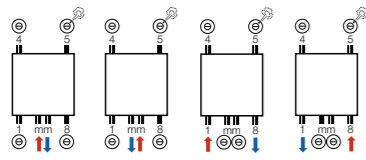

BATHLINE BB