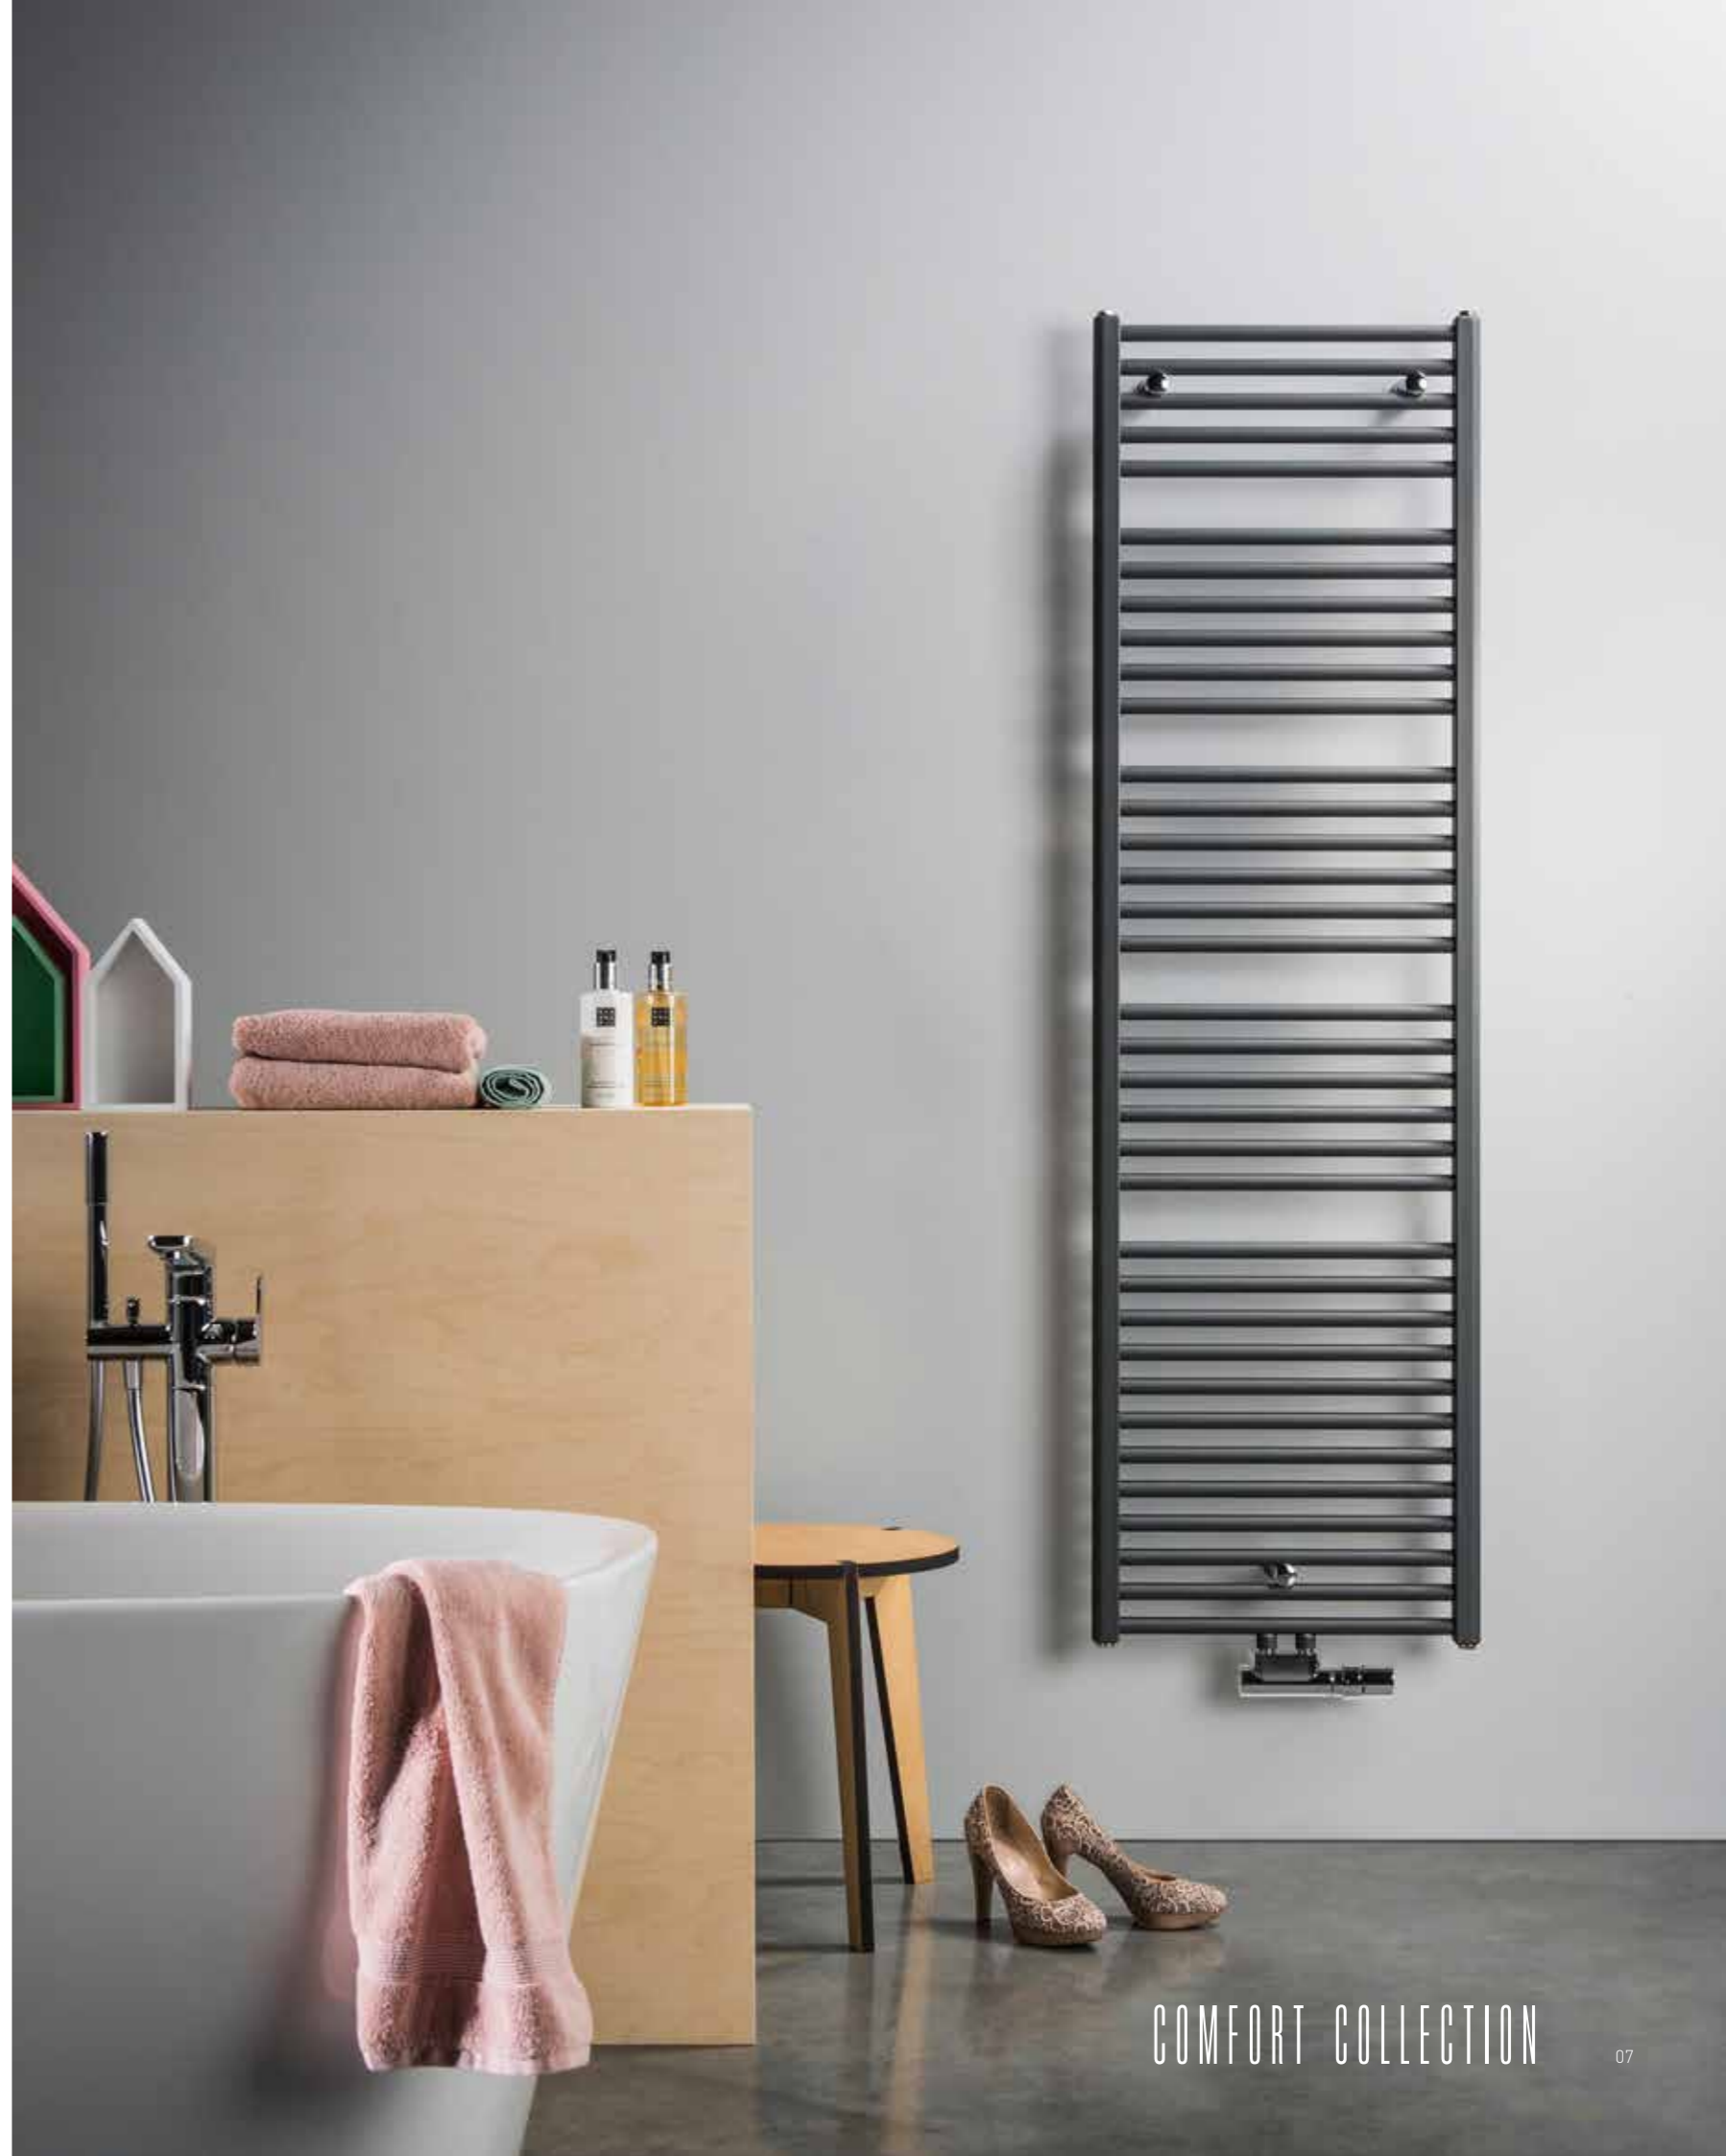

COMFORT COLLECTION