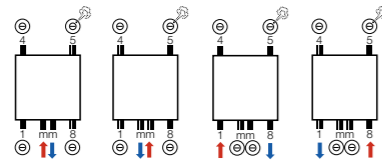

VERTILINE VD

breedte (L mm)	hoogte (H mm)	75/65/20 (Watt)	55/45/20 (Watt)	n-exp.	gewicht (kg)	inhoud (l)	buizen (n)	art. nr. RAL9016	prijs RAL9016	art. nr. M301	prijs M301
408	1820	1120	562	1,35	39,34	6,05	-	11207-10	571	11207-09	657
508	1820	1400	702	1,35	49,18	7,57	-	11207-02	599	11207-01	688
608	1820	1680	843	1,35	59,02	9,08	-	11207-06	624	11207-05	719
408	2020	1198	598	1,36	43,34	6,75	-	11207-12	599	11207-11	688
508	2020	1498	748	1,36	54,18	8,44	-	11207-04	624	11207-03	719
608	2020	1798	898	1,36	65,02	10,13	-	11207-08	653	11207-07	753

Handdoekbeugel (links of rechts) in de kleur van de radiator wordt standaard meegeleverd met de radiator.