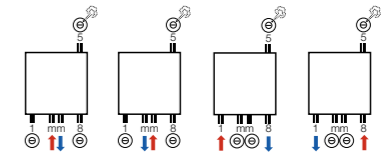

BATHLINE BA