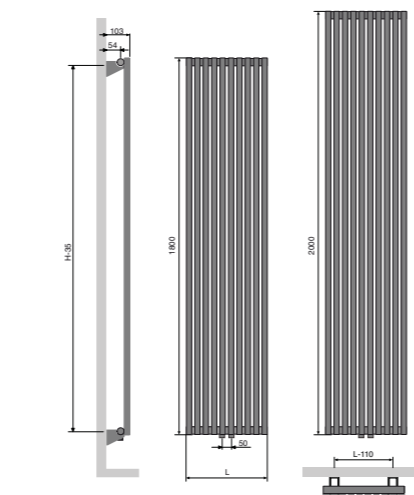

VERTILINE VG

breedte (L mm)	hoogte (H mm)	75/65/20 (Watt)	55/45/20 (Watt)	n-exp.	gewicht (kg)	inhoud (l)	buizen (n)	art. nr. RAL9016	prijs RAL9016	art. nr. M301	prijs M301
408	1820	1120	562	1,35	39,34	6,05	-	11166-10	571	11166-09	657
508	1820	1400	702	1,35	49,18	7,57	-	11166-02	599	11166-01	688
608	1820	1680	843	1,35	59,02	9,08	-	11166-06	624	11166-05	719
408	2020	1198	598	1,36	43,34	6,75	-	11166-12	599	11166-11	688
508	2020	1498	748	1,36	54,18	8,44	-	11166-04	624	11166-03	719
608	2020	1798	898	1,36	65,02	10,13	-	11166-08	653	11166-07	753

Handdoekbeugel (links of rechts) in de kleur van de radiator wordt standaard meegeleverd met de radiator.

COMFORT
inspired by vasco
COLLECTION

VERTILINE VD

breedte (L mm)	hoogte (H mm)	75/65/20 (Watt)	55/45/20 (Watt)	n-exp.	gewicht (kg)	inhoud (l)	buizen (n)	art. nr. RAL9016	prijs RAL9016	art. nr. M301	prijs M301
408	1820	1120	562	1,35	39,34	6,05	-	11207-10	571	11207-09	657
508	1820	1400	702	1,35	49,18	7,57	-	11207-02	599	11207-01	688
608	1820	1680	843	1,35	59,02	9,08	-	11207-06	624	11207-05	719
408	2020	1198	598	1,36	43,34	6,75	-	11207-12	599	11207-11	688
508	2020	1498	748	1,36	54,18	8,44	-	11207-04	624	11207-03	719
608	2020	1798	898	1,36	65,02	10,13	-	11207-08	653	11207-07	753

Handdoekbeugel (links of rechts) in de kleur van de radiator wordt standaard meegeleverd met de radiator.

TOEBEHOREN

Manueel ventielset 3/4"

Aansluiting naar radiator: 1/2"
Aansluiting naar CV-leiding: 3/4"

Ventielset met afdekkapje 1/2" / 3/4" - 3/4"
Ventielset met afdekkapje 1/2" / 3/4" - 3/4"

Aansluiting naar radiator: 1/2" of 3/4"
Aansluiting naar CV-leiding: 3/4"

- Muuraansluiting
- Enkel tweepijpsysteem
- Aanvoer rechts

Handdoekbeugel 410 mm breedte
Handdoekbeugel 490 mm breedte