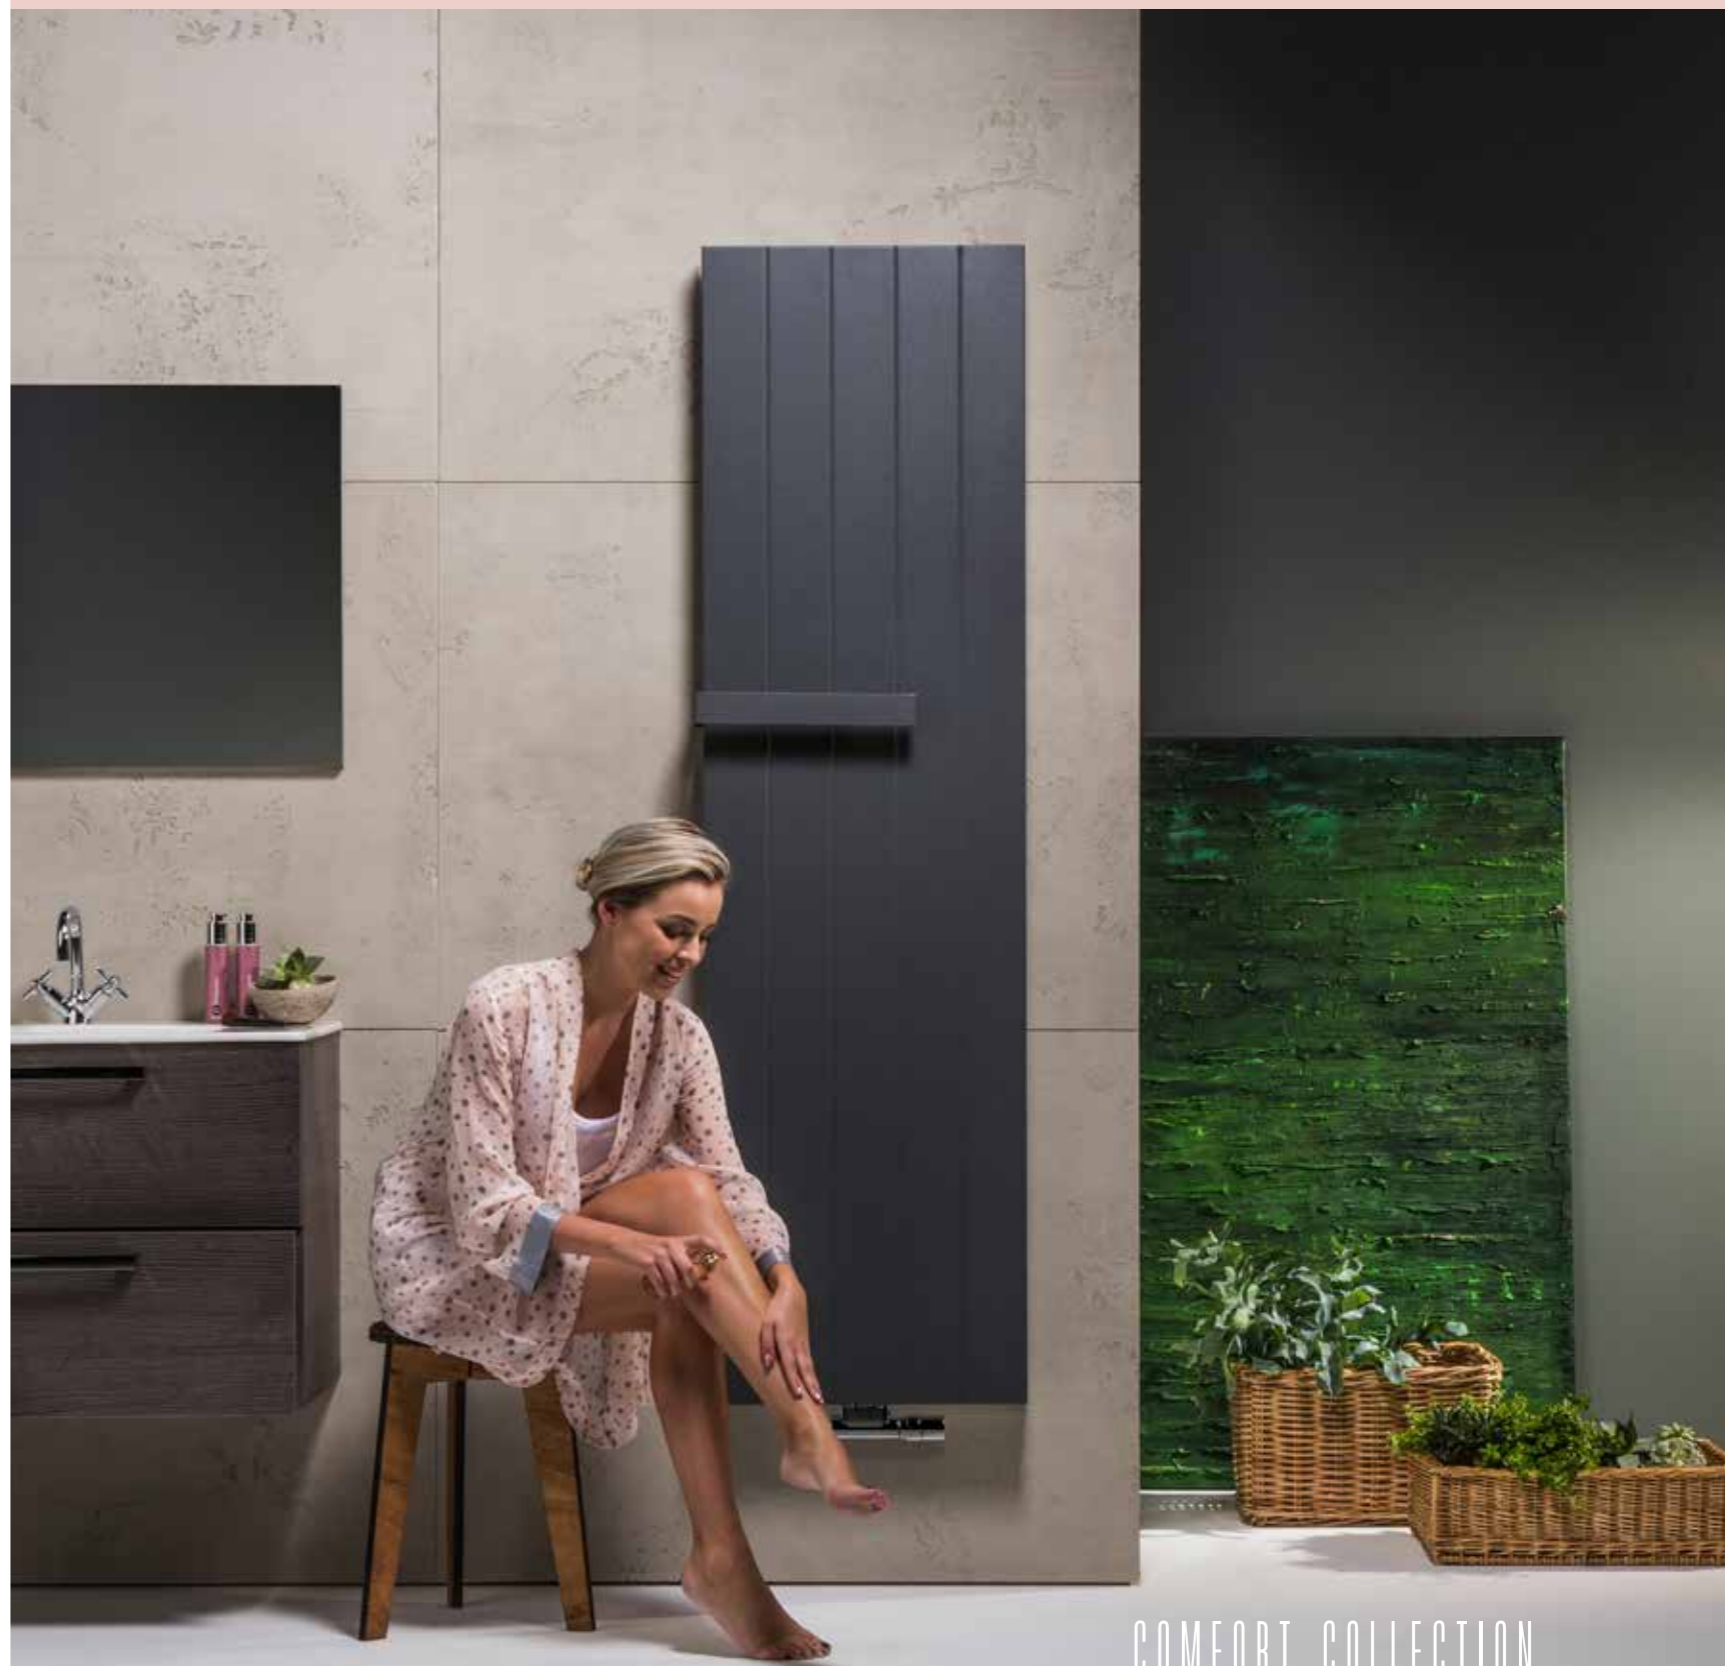

COMFORT COLLECTION