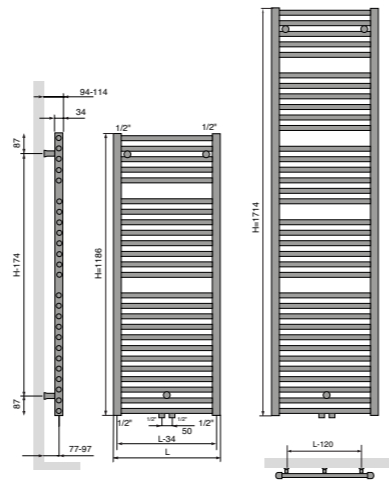

BATHLINE BB

breedte (L mm)	hoogte (H mm)	75/65/20 (Watt)	55/45/20 (Watt)	n-exp.	gewicht (kg)	inhoud (l)	buizen (n)	art. nr. RAL9016	prijs RAL9016	art. nr. M301	prijs M301
500	1186	574	311	1,20	10,72	5,27	25	11103-11	202	11103-15	265
600	1186	676	366	1,20	12,10	6,03	25	11103-12	230	11103-16	300
500	1714	823	439	1,23	15,33	7,51	35	11103-13	271	11103-17	352
600	1714	970	520	1,22	17,24	8,59	35	11103-14	299	11103-18	389