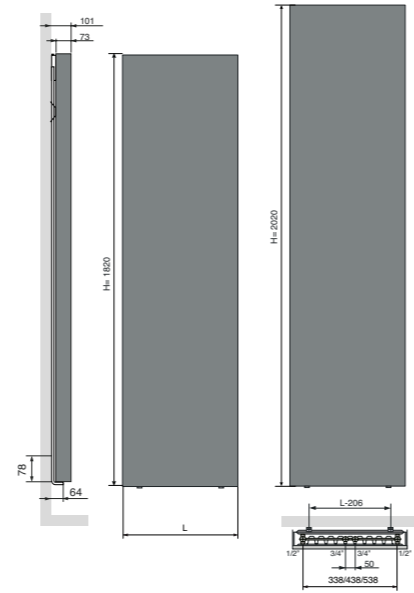

VERTILINE VG

breedte (L mm)	hoogte (H mm)	75/65/20 (Watt)	55/45/20 (Watt)	n-exp.	gewicht (kg)	inhoud (l)	buizen (n)	art. nr. RAL9016	prijs RAL9016	art. nr. M301	prijs M301
408	1820	1120	562	1,35	39,34	6,05	-	11166-10	571	11166-09	657
508	1820	1400	702	1,35	49,18	7,57	-	11166-02	599	11166-01	688
608	1820	1680	843	1,35	59,02	9,08	-	11166-06	624	11166-05	719
408	2020	1198	598	1,36	43,34	6,75	-	11166-12	599	11166-11	688
508	2020	1498	748	1,36	54,18	8,44	-	11166-04	624	11166-03	719
608	2020	1798	898	1,36	65,02	10,13	-	11166-08	653	11166-07	753

Handdoekbeugel (links of rechts) in de kleur van de radiator wordt standaard meegeleverd met de radiator.