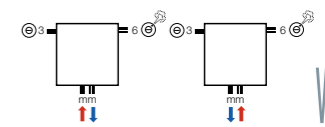

VERTILINE VC