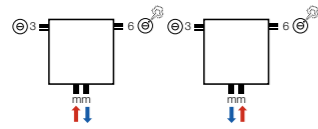

VERTILINE CA

breedte (L mm)	hoogte (H mm)	75/65/20 (Watt)	55/45/20 (Watt)	n-exp.	gewicht (kg)	inhoud (l)	buizen (n)	art. nr. RAL9016	prijs RAL9016	art. nr. M301	prijs M301
390	1800	958	514	1,22	21,40	13,85	10	11279-02	484	11279-01	558
470	1800	1163	611	1,26	25,58	16,63	12	11279-06	505	11279-05	581
550	1800	1368	708	1,29	29,75	19,40	14	11279-10	537	11279-09	619
390	2000	1059	559	1,25	23,53	15,38	10	11279-04	513	11279-03	588
470	2000	1285	672	1,27	28,16	18,46	12	11279-08	532	11279-07	612
550	2000	1512	782	1,29	32,80	21,55	14	11279-12	566	11279-11	650

Handdoekbeugel (chroom) in optie.