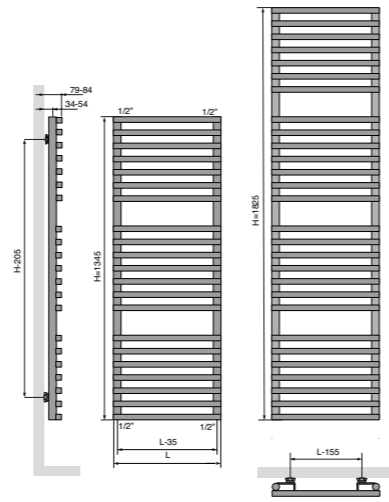

BATHLINE BC

breedte (L mm)	hoogte (H mm)	75/65/20 (Watt)	55/45/20 (Watt)	n-exp.	gewicht (kg)	inhoud (l)	buizen (n)	art. nr. RAL9016	prijs RAL9016	art. nr. M301	prijs M301
500	1345	707	385	1,19	14,75	6,70	21	11127-08	572	11127-07	658
600	1345	830	457	1,17	16,85	7,75	21	11127-04	625	11127-03	721
500	1825	950	515	1,20	19,50	9,00	28	11127-10	654	11127-09	754
600	1825	1098	607	1,16	22,30	11,50	28	11127-06	710	11127-05	816