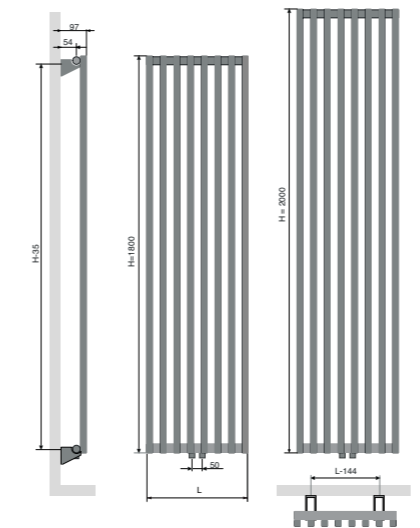

VERTILINE VC

breedte (L mm)	hoogte (H mm)	75/65/20 (Watt)	55/45/20 (Watt)	n-exp.	gewicht (kg)	inhoud (l)	buizen (n)	art. nr. RAL9016	prijs RAL9016	art. nr. M301	prijs M301
445	1800	871	455	1,27	16,00	7,90	8	11297-01	375	11297-07	434
565	1800	1083	566	1,27	19,80	9,90	10	11297-02	443	11297-08	512
685	1800	1290	674	1,27	23,60	11,90	12	11297-03	513	11297-09	588
445	2000	966	508	1,26	16,85	8,75	8	11297-04	402	11297-10	462
565	2000	1200	630	1,26	20,88	11,03	10	11297-05	472	11297-11	541
685	2000	1430	751	1,26	24,90	13,30	12	11297-06	537	11297-12	619