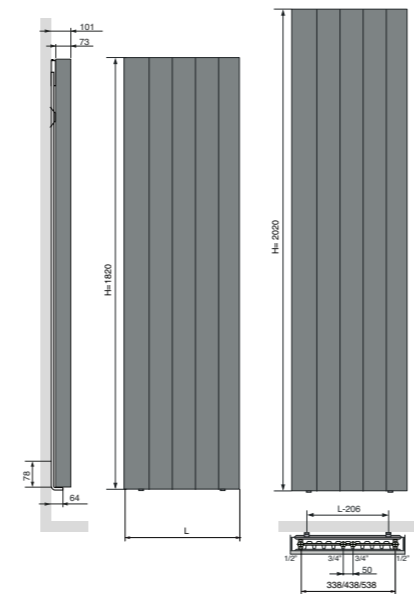

VERTILINE VD

breedte (L mm)	hoogte (H mm)	75/65/20 (Watt)	55/45/20 (Watt)	n-exp.	gewicht (kg)	inhoud (l)	buizen (n)	art. nr. RAL9016	prijs RAL9016	art. nr. M301	prijs M301
408	1820	1120	562	1,35	39,34	6,05	-	11207-10	571	11207-09	657
508	1820	1400	702	1,35	49,18	7,57	-	11207-02	599	11207-01	688
608	1820	1680	843	1,35	59,02	9,08	-	11207-06	624	11207-05	719
408	2020	1198	598	1,36	43,34	6,75	-	11207-12	599	11207-11	688
508	2020	1498	748	1,36	54,18	8,44	-	11207-04	624	11207-03	719
608	2020	1798	898	1,36	65,02	10,13	-	11207-08	653	11207-07	753

Handdoekbeugel (links of rechts) in de kleur van de radiator wordt standaard meegeleverd met de radiator.