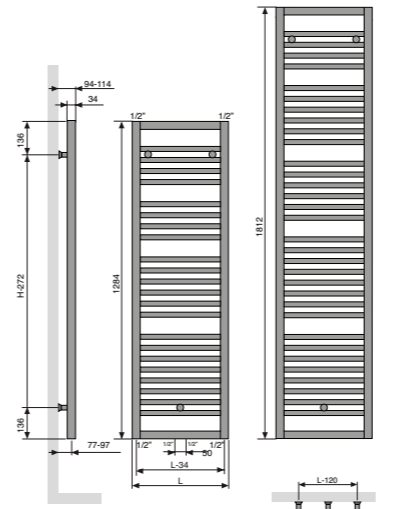

BATHLINE BK

breedte (L mm)	hoogte (H mm)	75/65/20 (Watt)	55/45/20 (Watt)	n-exp.	gewicht (kg)	inhoud (l)	buizen (n)	art. nr. RAL9016	prijs RAL9016	art. nr. M301	prijs M301
500	1284	626	339	1,20	10,13	5,98	22	11315-02	340	11315-01	394
600	1284	730	391	1,22	11,70	6,85	22	11315-06	368	11315-05	423
500	1812	878	461	1,26	14,48	8,38	33	11315-04	443	11315-03	512
600	1812	1024	538	1,26	16,64	9,55	33	11315-08	472	11315-07	541