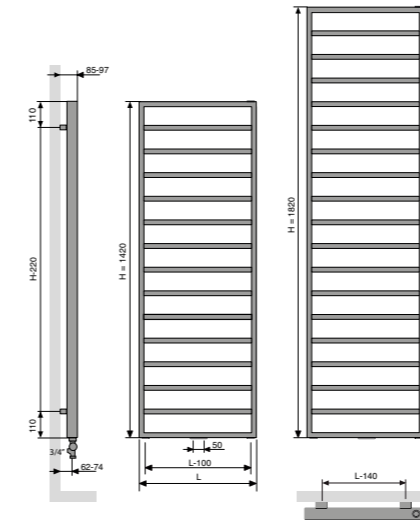

BATHLINE BA

breedte (L mm)	hoogte (H mm)	75/65/20 (Watt)	55/45/20 (Watt)	n-exp.	gewicht (kg)	inhoud (l)	buizen (n)	art. nr. RAL9016	prijs RAL9016	art. nr. M301	prijs M301
500	1420	674	360	1,23	13,30	6,90	15	11314-02	601	11314-01	689
600	1420	770	411	1,23	15,15	8,13	15	11314-06	641	11314-05	739
500	1820	851	452	1,24	16,60	8,70	19	11314-04	710	11314-03	816
600	1820	974	517	1,24	19,00	10,28	19	11314-08	749	11314-07	863