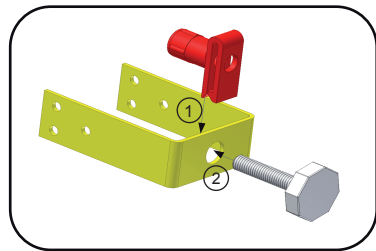

Voor uw veiligheid:borggat gebruiken
 Pour votre sécurité:utiliser le trou de fixation
 Für Ihre Sicherheit:das Sicherungsloch anwenden
 For your security:use the locking hole

Werkdruk : Max.10 bar
 Betriebsdruck : Max.10 bar
 Pression de service : Max.10 bar
 Operating pressure : Max.10 bar
 Presión : Max.10 bar