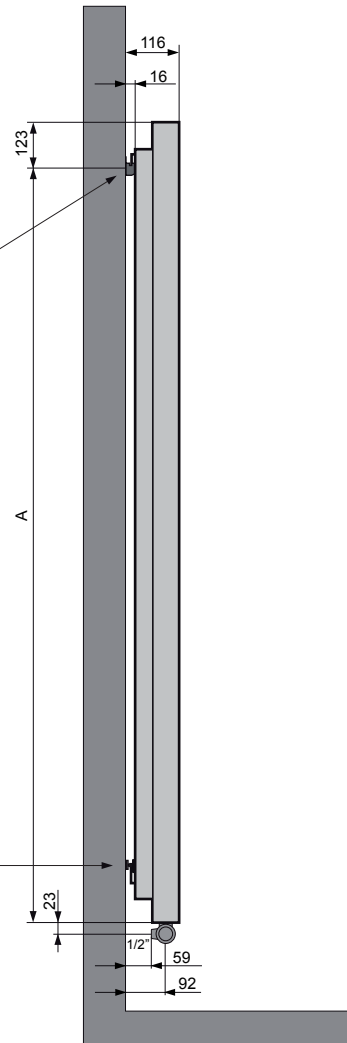

Voor uw veiligheid:borggat gebruiken
 Pour votre sécurité:utiliser le trou de fixation
 Für Ihre Sicherheit:das Sicherungsloch anwenden
 For your security:use the locking hole

Werkdruk : Max.10 bar
 Betriebsdruck : Max.10 bar
 Pression de service : Max.10 bar
 Operating pressure : Max.10 bar
 Presión : Max.10 bar

H	A
1600	1477
1800	1677
2000	1877
2200	2077