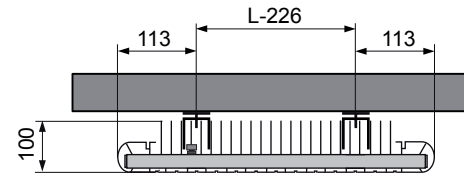

Voor uw veiligheid:borggat gebruiken
 Pour votre sécurité:utiliser le trou de fixation
 Für Ihre Sicherheit:das Sicherungsloch anwenden
 For your security:use the locking hole

Werkdruk : Max.10 bar
 Betriebsdruck : Max.10 bar
 Pression de service : Max.10 bar
 Operating pressure : Max.10 bar
 Presión : Max.10 bar