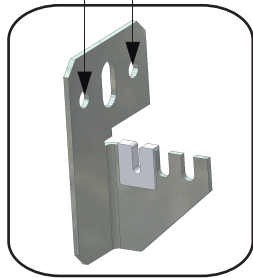

Voor uw veiligheid:borggat gebruiken
 Pour votre sécurité:utiliser le trou de fixation
 Für Ihre Sicherheit:das Sicherungsloch anwenden
 For your security:use the locking hole

Werkdruk : Max.10 bar
 Betriebsdruck : Max.10 bar
 Pression de service : Max.10 bar
 Operating pressure : Max.10 bar
 Presión : Max.10 bar