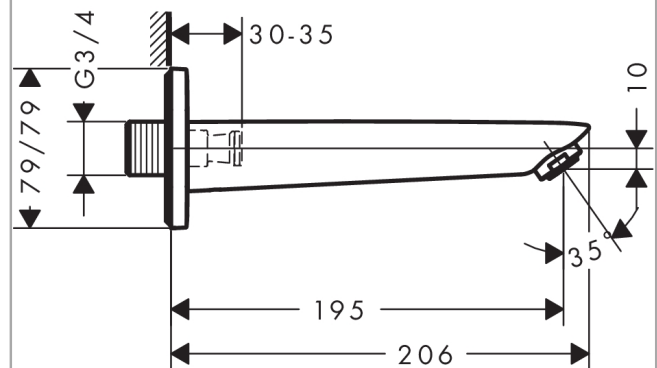

Logis

Baduitloop

Oppervlakken: **chrom** Artikelnummer: **71410000**

Beschrijving

- met afdekrozet
- voorsprong uitloop 195 mm
- wandmontage
- normale straal
- Geluidsklasse: I
- Volumestroomklasse: C

Technologie

Productfoto

Maattekening

Doorstroomdiagram