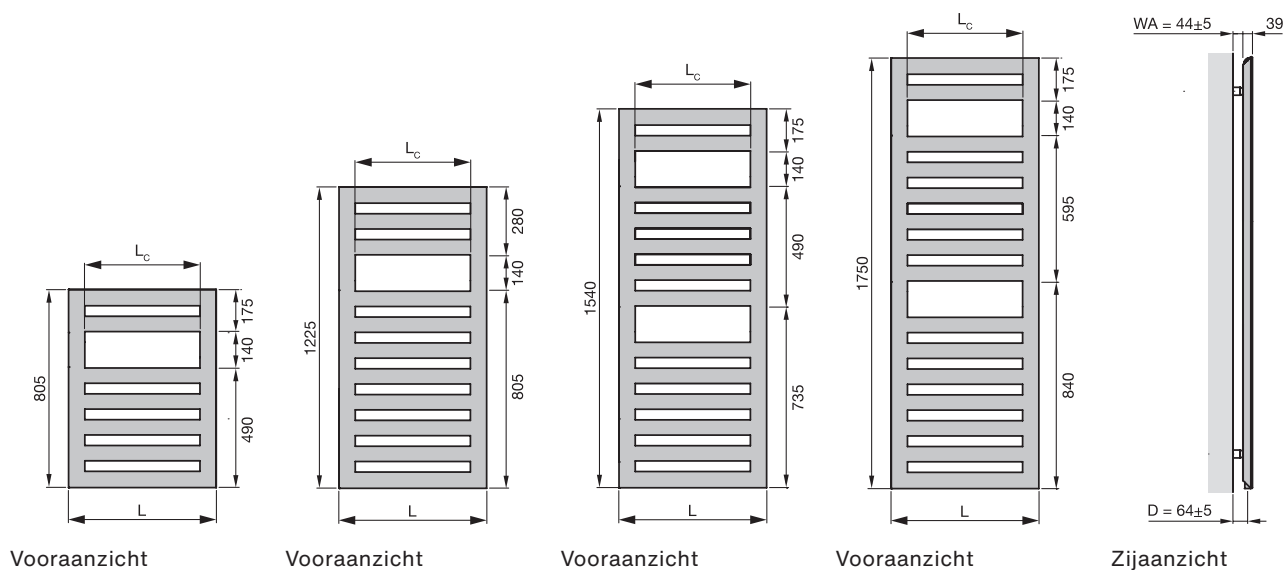

Modeloverzicht