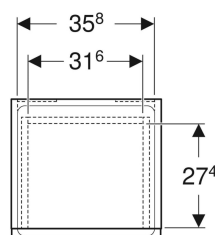

## Geberit Renova Plan zijkast met een deur en een lade

Voorbeeldafbeelding

### Eigenschappen

- Wandhangend
- Met een deur
- Met een lade
- Greep om te openen
- Deur met softclose mechanisme
- Lade met softclose

- Schap van glas verstelbaar
- Scharnier zijde links of rechts
- Vochtbestendig
- Voorzijde van MDF
- Voorgemonteerd geleverd

### Technische gegevens

Materiaal | Sterk verdichte 3-laagse houtspanplaat

### Leveringsomvang

- Zijkast
- Schap van glas
- Bevestigingsmateriaal

Art. nr.	Kleur / oppervlak	B	H	T
501.921.01.1	Wit / Gelakt hoogglanzend	39 cm	70 cm	36 cm
501.921.JK.1	Lava / Gelakt mat	39 cm	70 cm	36 cm
501.921.00.1	Licht noten hickory / Folie gestructureerd	39 cm	70 cm	36 cm
501.921.JR.1	Noten hickory / Folie gestructureerd	39 cm	70 cm	36 cm