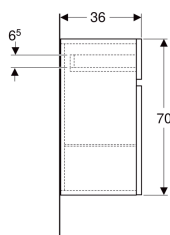

## Geberit Renova Plan zijkast met een deur en een lade

Voorbeeldafbeelding

### Technische gegevens

Materiaal | Sterk verdichte 3-laagse houtspanplaat

### Leveringsomvang

- Zijkast
- Schap van glas
- Bevestigingsmateriaal

Art. nr.	Kleur / oppervlak	B	H	T
501.921.01.1	Wit / Gelakt hoogglanzend	39 cm	70 cm	36 cm
501.921.JK.1	Lava / Gelakt mat	39 cm	70 cm	36 cm
501.921.00.1	Licht noten hickory / Folie gestructureerd	39 cm	70 cm	36 cm
501.921.JR.1	Noten hickory / Folie gestructureerd	39 cm	70 cm	36 cm