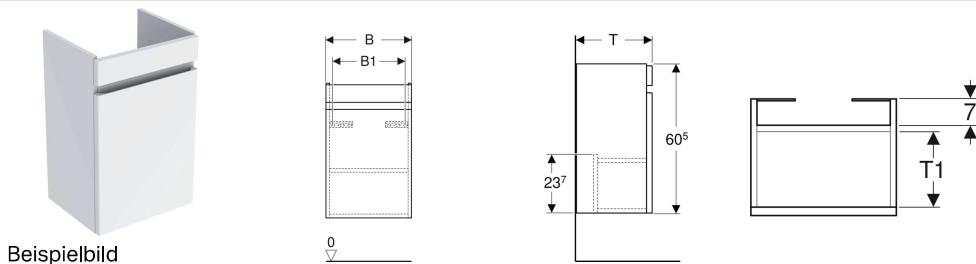

Geberit Renova Plan Unterschrank für Handwaschbecken, mit einer Tür

Eigenschaften

- Wandhängend
- Mit einer Tür
- Griffmulde zum Öffnen
- Tür mit Dämpfungsmechanismus
- Mit einem versetzbaren Einlegeboden

- Anschlagseite links oder rechts
- Feuchtigkeitsbeständig
- Front aus MDF
- Vormontiert geliefert

Technische Daten

Werkstoff | Hochverdichtete Dreischicht-Holzspanplatte

Lieferumfang

- Unterschrank für Handwaschbecken
- Einlegeboden
- Befestigungsmaterial

Art.-Nr.	Farbe / Oberfläche	B	B1	Breite Waschtisch	H	T	T1	VE1
501.902.01.1	weiß / lackiert hochglänzend	38.4 cm	32 cm	45 cm	60.5 cm	30.8 cm	19.9 cm	1 St. Neu
501.902.JK.1	lava / lackiert matt	38.4 cm	32 cm	45 cm	60.5 cm	30.8 cm	19.9 cm	1 St. Neu
501.902.00.1	Nussbaum hickory hell / Folie strukturiert	38.4 cm	32 cm	45 cm	60.5 cm	30.8 cm	19.9 cm	1 St. Neu
501.902.JR.1	Nussbaum hickory / Folie strukturiert	38.4 cm	32 cm	45 cm	60.5 cm	30.8 cm	19.9 cm	1 St. Neu
501.903.01.1	weiß / lackiert hochglänzend	43.5 cm	37 cm	50 cm	60.5 cm	34.5 cm	23.5 cm	1 St. Neu
501.903.JK.1	lava / lackiert matt	43.5 cm	37 cm	50 cm	60.5 cm	34.5 cm	23.5 cm	1 St. Neu
501.903.00.1	Nussbaum hickory hell / Folie strukturiert	43.5 cm	37 cm	50 cm	60.5 cm	34.5 cm	23.5 cm	1 St. Neu
501.903.JR.1	Nussbaum hickory / Folie strukturiert	43.5 cm	37 cm	50 cm	60.5 cm	34.5 cm	23.5 cm	1 St. Neu