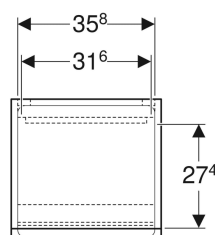

## Geberit Renova Plan half hoge kast met twee deuren en een lade

Voorbeeldafbeelding

### Eigenschappen

- Wandhangend
- Met twee deuren
- Met een lade
- Greep om te openen
- Deur met softclose mechanisme
- Lade met softclose

- Scharnier zijde links of rechts
- Schap van glas verstelbaar
- Vochtbestendig
- Voorzijde van MDF
- Voorgemonteerd geleverd

### Technische gegevens

Materiaal | Sterk verdichte 3-laagse houtspanplaat

### Leveringsomvang

- Zijkast
- Schap van glas
- Bevestigingsmateriaal

Art. nr.	Kleur / oppervlak	B	H	T
501.922.01.1	Wit / Gelakt hoogglanzend	39 cm	105 cm	36 cm
501.922.JK.1	Lava / Gelakt mat	39 cm	105 cm	36 cm
501.922.00.1	Licht noten hickory / Folie gestructureerd	39 cm	105 cm	36 cm
501.922.JR.1	Noten hickory / Folie gestructureerd	39 cm	105 cm	36 cm