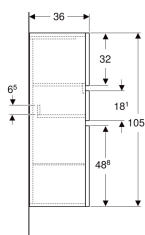

## Geberit Renova Plan half hoge kast met twee deuren en een lade

Voorbeeldafbeelding

### Technische gegevens

Materiaal | Sterk verdichte 3-laagse houtspanplaat

### Leveringsomvang

- Zijkast
- Schap van glas
- Bevestigingsmateriaal

Art. nr.	Kleur / oppervlak	B	H	T
501.922.01.1	Wit / Gelakt hoogglanzend	39 cm	105 cm	36 cm
501.922.JK.1	Lava / Gelakt mat	39 cm	105 cm	36 cm
501.922.00.1	Licht noten hickory / Folie gestructureerd	39 cm	105 cm	36 cm
501.922.JR.1	Noten hickory / Folie gestructureerd	39 cm	105 cm	36 cm