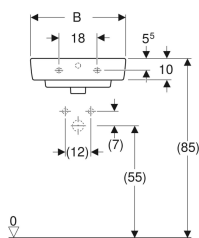

Geberit Renova Plan opzetwastafel

Voorbeeldafbeelding

Gebruiksdoelen

- Voor montage op wastafelbladen

Eigenschappen

- Wandaansluiting

- Achterzijde ongeglazuurd
- Onder- en achterzijde geslepen

Technische gegevens

Materiaal | Kristal porselein

Art. nr.	Kleur / oppervlak	Kraangat	Overloop	B	B1	B2	H	T	T1	T2	T3	T4
501.718.00.1	Wit	Gecentreerd	Zichtbaar	45 cm	39 cm	22.5 cm	17 cm	34 cm	17.5 cm	20 cm	11.5 cm	6 cm
501.718.00.8	Wit / KeraTect	Gecentreerd	Zichtbaar	45 cm	39 cm	22.5 cm	17 cm	34 cm	17.5 cm	20 cm	11.5 cm	6 cm