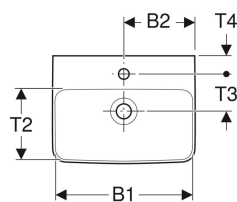

Geberit Renova Plan opzetwastafel

Voorbeeldafbeelding

Gebruiksdoelen

- Voor montage op wastafelbladen

Eigenschappen

- Wandaansluiting

- Achterzijde ongeglazuurd
- Onder- en achterzijde geslepen

Technische gegevens

Materiaal | Kristal porselein

Art. nr.	Kleur / oppervlak	Kraangat	Overloop	B	B1	B2	H	T	T1	T2	T3	T4
501.718.00.1	Wit	Gecentreerd	Zichtbaar	45 cm	39 cm	22.5 cm	17 cm	34 cm	17.5 cm	20 cm	11.5 cm	6 cm
501.718.00.8	Wit / KeraTect	Gecentreerd	Zichtbaar	45 cm	39 cm	22.5 cm	17 cm	34 cm	17.5 cm	20 cm	11.5 cm	6 cm