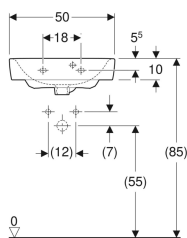

Geberit Renova Plan fontein met asymmetrische overloop

Voorbeeldafbeelding

- Kan gecombineerd worden met sifonkap

Eigenschappen

- Geschikt voor onderbouwkast
- Overloop asymmetrisch

Technische gegevens

Materiaal | Kristal porselein

Art. nr.	Kleur / oppervlak	Kraangat	Overloop	B	Breedte onderkast	H	T	
501.628.00.1	Wit	Gecentreerd	Zichtbaar	50 cm	43.5 cm	16.5 cm	38 cm	Nieuw
501.628.00.8	Wit / KeraTect	Gecentreerd	Zichtbaar	50 cm	43.5 cm	16.5 cm	38 cm	Nieuw
501.629.00.1	Wit	Gecentreerd	Zonder	50 cm	43.5 cm	16.5 cm	38 cm	Nieuw
501.629.00.8	Wit / KeraTect	Gecentreerd	Zonder	50 cm	43.5 cm	16.5 cm	38 cm	Nieuw
501.630.00.1	Wit	Zonder	Zichtbaar	50 cm	43.5 cm	16.5 cm	38 cm	Nieuw
501.630.00.8	Wit / KeraTect	Zonder	Zichtbaar	50 cm	43.5 cm	16.5 cm	38 cm	Nieuw
501.631.00.1	Wit	Zonder	Zonder	50 cm	43.5 cm	16.5 cm	38 cm	Nieuw
501.631.00.8	Wit / KeraTect	Zonder	Zonder	50 cm	43.5 cm	16.5 cm	38 cm	Nieuw