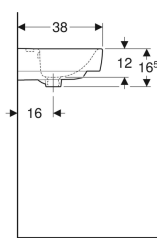

Geberit Renova Plan fontein met asymmetrische overloop

Voorbeeldafbeelding

- Kan gecombineerd worden met sifonkap

Eigenschappen

- Geschikt voor onderbouwkast
- Overloop asymmetrisch

Technische gegevens

Materiaal | Kristal porselein

Art. nr.	Kleur / oppervlak	Kraangat	Overloop	B	Breedte onderkast	H	T	
501.628.00.1	Wit	Gecentreerd	Zichtbaar	50 cm	43.5 cm	16.5 cm	38 cm	Nieuw
501.628.00.8	Wit / KeraTect	Gecentreerd	Zichtbaar	50 cm	43.5 cm	16.5 cm	38 cm	Nieuw
501.629.00.1	Wit	Gecentreerd	Zonder	50 cm	43.5 cm	16.5 cm	38 cm	Nieuw
501.629.00.8	Wit / KeraTect	Gecentreerd	Zonder	50 cm	43.5 cm	16.5 cm	38 cm	Nieuw
501.630.00.1	Wit	Zonder	Zichtbaar	50 cm	43.5 cm	16.5 cm	38 cm	Nieuw
501.630.00.8	Wit / KeraTect	Zonder	Zichtbaar	50 cm	43.5 cm	16.5 cm	38 cm	Nieuw
501.631.00.1	Wit	Zonder	Zonder	50 cm	43.5 cm	16.5 cm	38 cm	Nieuw
501.631.00.8	Wit / KeraTect	Zonder	Zonder	50 cm	43.5 cm	16.5 cm	38 cm	Nieuw