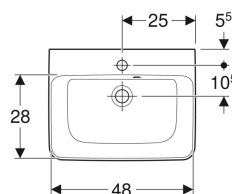

Geberit Renova Plan fontein met asymmetrische overloop

Voorbeeldafbeelding

- Kan gecombineerd worden met sifonkap

Eigenschappen

- Geschikt voor onderbouwkast
- Overloop asymmetrisch

Technische gegevens

Materiaal | Kristal porselein

Art. nr.	Kleur / oppervlak	Kraangat	Overloop	B	Breedte onderkast	H	T	
501.628.00.1	Wit	Gecentreerd	Zichtbaar	50 cm	43.5 cm	16.5 cm	38 cm	Nieuw
501.628.00.8	Wit / KeraTect	Gecentreerd	Zichtbaar	50 cm	43.5 cm	16.5 cm	38 cm	Nieuw
501.629.00.1	Wit	Gecentreerd	Zonder	50 cm	43.5 cm	16.5 cm	38 cm	Nieuw
501.629.00.8	Wit / KeraTect	Gecentreerd	Zonder	50 cm	43.5 cm	16.5 cm	38 cm	Nieuw
501.630.00.1	Wit	Zonder	Zichtbaar	50 cm	43.5 cm	16.5 cm	38 cm	Nieuw
501.630.00.8	Wit / KeraTect	Zonder	Zichtbaar	50 cm	43.5 cm	16.5 cm	38 cm	Nieuw
501.631.00.1	Wit	Zonder	Zonder	50 cm	43.5 cm	16.5 cm	38 cm	Nieuw
501.631.00.8	Wit / KeraTect	Zonder	Zonder	50 cm	43.5 cm	16.5 cm	38 cm	Nieuw